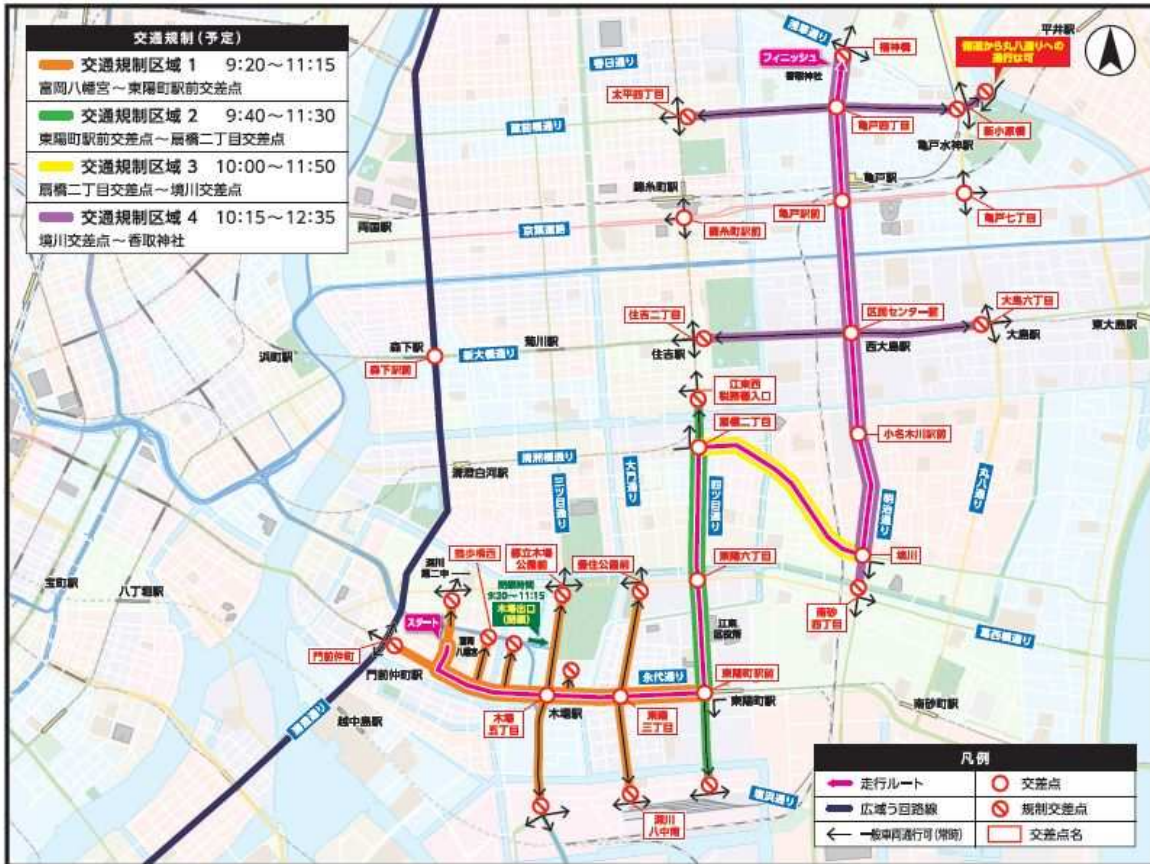

令和3年6月23日
オリンピック・パラリンピック推進課

東京2020大会聖火リレーについて

1 東京2020大会聖火リレールートの詳細

(1) 東京2020オリンピック聖火リレー

- ①実施日 令和3年7月21日（水）10：15～11：47（走行時間）
- ②出発地 富岡八幡宮（出発式）
- ③到着地 明治通り（香取神社前）

【ルート図】

(2) 東京2020パラリンピック聖火リレー

- ①実施日 令和3年8月21日（土）16：47～17：31（走行時間）
- ②出発地 森下文化センター（出発セレモニー（ミニセレブレーション））
- ③到着地 LIXIL本社

②パラリンピック聖火リレー

	日時	概要
採火式	8月20日(金) 9時30分頃	<ul style="list-style-type: none"> ・パラリンピック聖火リレー前日、区役所で実施予定 ・一般の見学は不可 ・区での採火方法は現在、検討中 ・江東区を含む都内の区市町村で採火された火を都庁でまとめ「東京都の火」となる
出発セレモニー (ミニセレブレーション)	8月21日(土) 16時15分頃	<ul style="list-style-type: none"> ・森下文化センターで実施予定 ・来賓のみの出席とし、一般の見学は不可

※上記イベントは、新型コロナウイルス感染症対策を行ったうえ実施

- (2) オリンピック聖火リレーで盛り上げスポットとして予定していた東陽公園、区役所前広場、アリオ北砂前広場、香取神社でのイベント（こどもたちの吹奏楽演奏等）は中止
- (3) 手旗等のグッズの制作・配布は行わない

5 聖火リレー当日の交通規制

- (1) 概要

- ・リレー走行路は車道上下線の規制
- ・リレー走行路と交差する道路の一部規制

(2) オリンピック聖火リレーの規制時間・場所

- (3) 周知予定
- 5月28日 区ホームページ掲載
 - 6月3日 地元町会・自治会への説明開始
 - 6月14日 沿道店舗・事業者等へ交通規制チラシ郵送
 - 7月上旬 交通規制看板の設置 (東京都)
 - リレールート沿道へのチラシのポスティング
 - こうとう区報への掲載
 - 区内全域の区広報板への掲出等

(4) パラリンピック聖火リレーの規制時間・場所