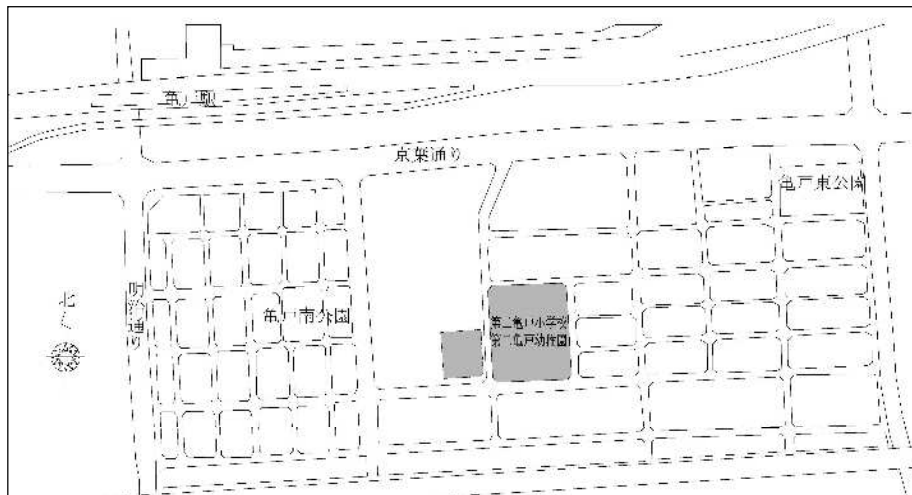

第6条～第14条 (略)

別表 (略)

附 則

この条例は、令和4年4月1日から施行する。ただし、第2条の表江東区有明子ども家庭支援センターの項の次に江東区住吉子ども家庭支援センターの項を加える改正規定及び第5条第1項の表江東区有明子ども家庭支援センターの項の次に江東区住吉子ども家庭支援センターの項を加える改正規定は、規則で定める日から施行する。

【 江東区住吉子ども家庭支援センター 】

- 1 所在地 江東区住吉一丁目9番8号
- 2 設置場所 江東区こどもプラザ2階
- 3 面積 専有部：約240㎡（建物全体：約2,810㎡）

※その他、図書館と兼用の相談室（8㎡・2部屋）や  
事務室（図書館と合せて約120㎡）等の諸室あり。

（案内図）

（平面図（2階））

※子ども家庭支援センター専有部は施設2階に位置

【 江東区亀戸子ども家庭支援センター 】

- 1 所在地 江東区亀戸六丁目31番26号
- 2 設置場所 第二亀戸小学校増築棟の1階部分
- 3 面積 約576㎡（増築棟全体の延床面積：約3,666㎡）

(案内図)

(平面図)