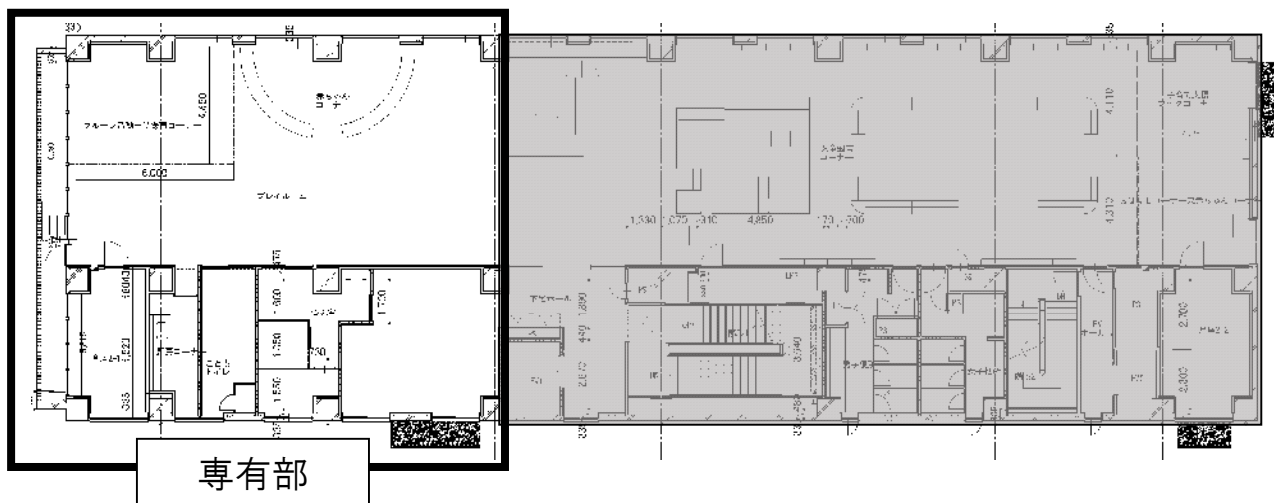

※その他、図書館と兼用の相談室（8㎡・2部屋）や  
事務室（図書館と合せて約120㎡）等の諸室あり。

（案内図）

（平面図（2階））

※子ども家庭支援センター専有部は施設2階に位置

【 江東区亀戸子ども家庭支援センター 】

- 1 所在地 江東区亀戸六丁目31番26号
- 2 設置場所 第二亀戸小学校増築棟の1階部分
- 3 面積 約576㎡（増築棟全体の延床面積：約3,666㎡）

(案内図)

(平面図)