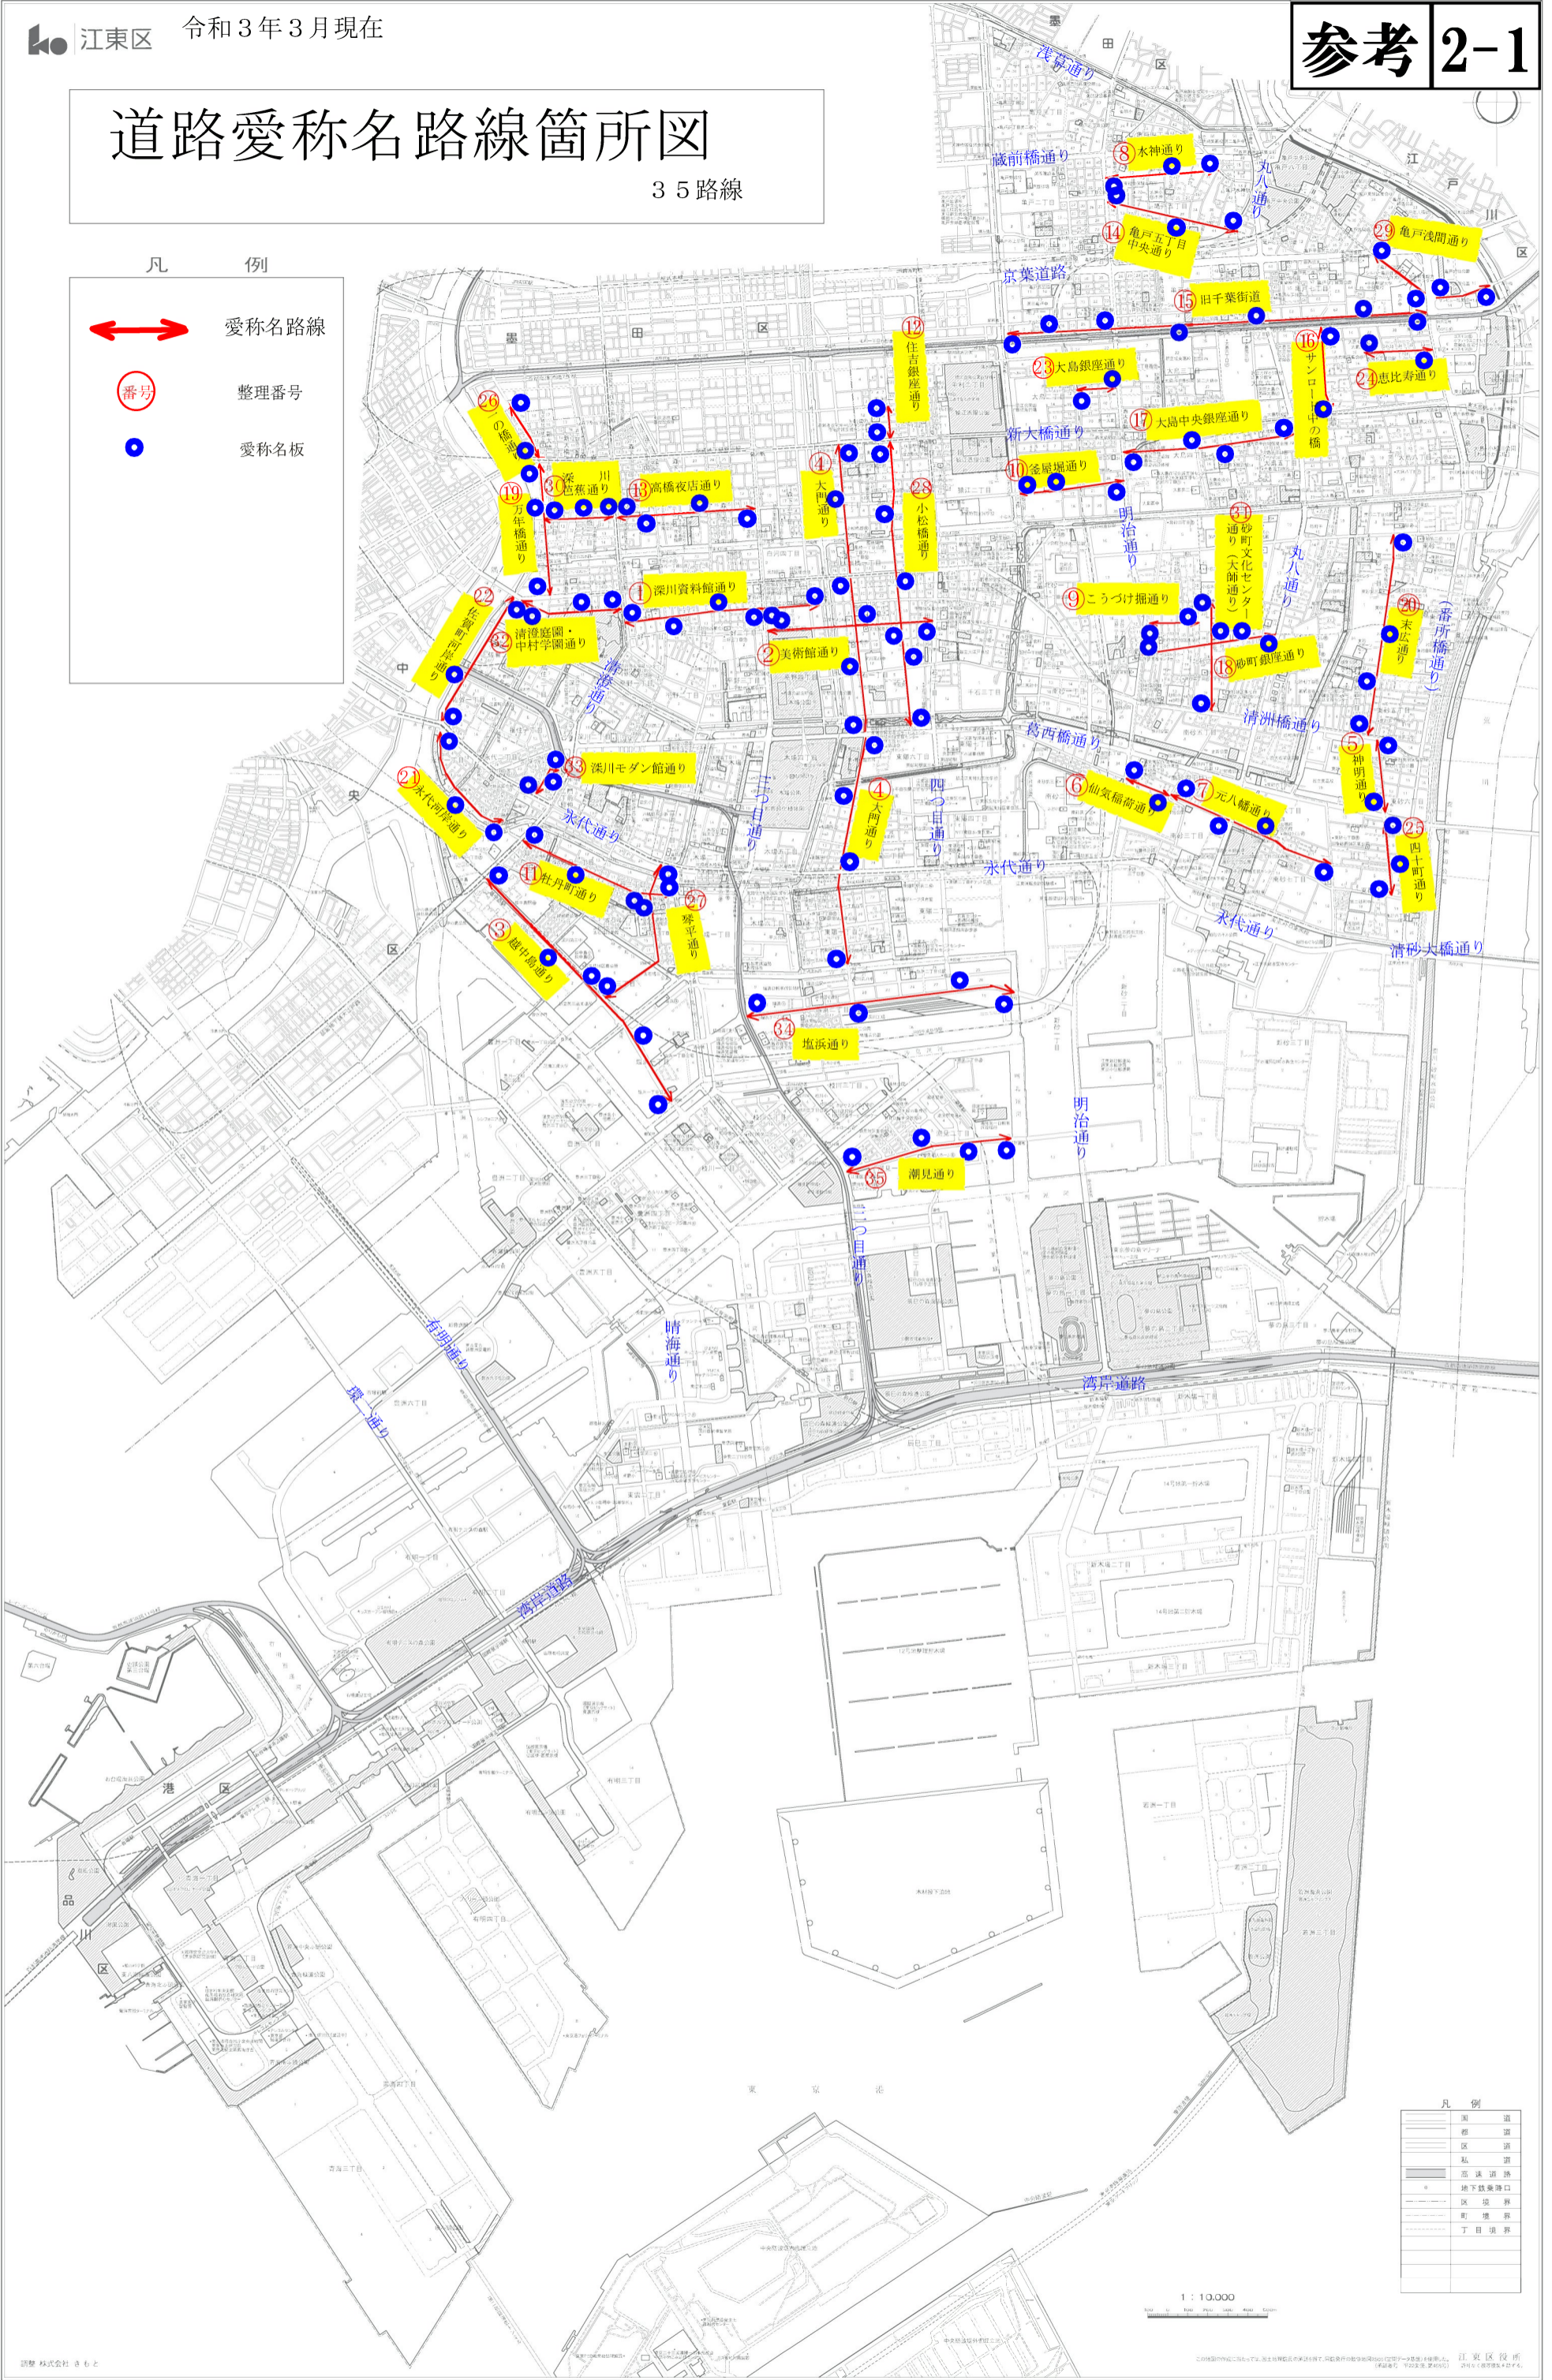

道路愛称名路線箇所図

35路線

凡 例

愛称名路線

整理番号

愛称名板

凡 例

国 道
都 道
区 道
私 道
高 速 道 路
地下鉄乗降口
鉄 道 線
副 都 道
丁 目 線 界

1 : 10,000