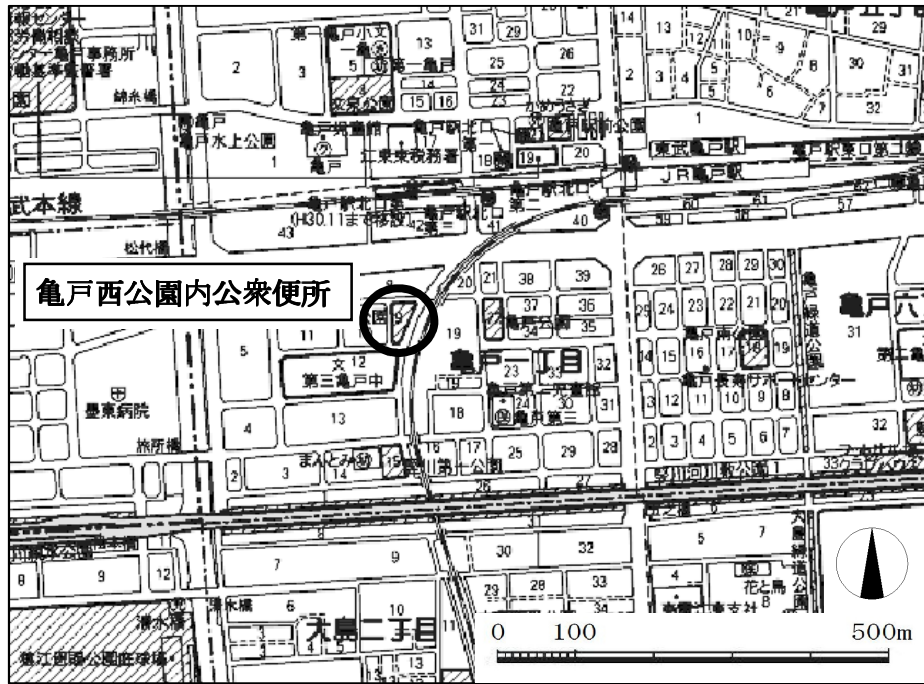

令和元年10月7日

土木部河川公園課

江東区立公衆便所条例の一部を改正する条例

1 改正の理由

亀戸西公園内に公衆便所を新設するため。

2 改正の概要

公衆便所に亀戸西公園内公衆便所を追加する。

3 改正内容

新旧対照表のとおり

4 施行期日

令和元年10月22日

江東区立公衆便所条例 新旧対照表

現行	改正案																		
本則 (略) 別表 (第2条関係)	本則 (略) 別表 (第2条関係)																		
<table border="1"> <thead> <tr> <th data-bbox="193 387 437 459">名称</th> <th data-bbox="440 387 742 459">位置</th> </tr> </thead> <tbody> <tr> <td colspan="2" data-bbox="193 463 742 528">(略)</td> </tr> <tr> <td data-bbox="193 533 437 792">同 亀島橋 際公衆便所</td> <td data-bbox="440 533 742 792">同 亀戸一丁目 1番1号</td> </tr> <tr> <td colspan="2" data-bbox="193 797 742 862">(略)</td> </tr> </tbody> </table>	名称	位置	(略)		同 亀島橋 際公衆便所	同 亀戸一丁目 1番1号	(略)		<table border="1"> <thead> <tr> <th data-bbox="825 387 1067 459">名称</th> <th data-bbox="1070 387 1374 459">位置</th> </tr> </thead> <tbody> <tr> <td colspan="2" data-bbox="825 463 1374 528">(略)</td> </tr> <tr> <td data-bbox="825 533 1067 638">同 亀島橋 際公衆便所</td> <td data-bbox="1070 533 1374 638">同 亀戸一丁目 1番1号</td> </tr> <tr> <td data-bbox="825 642 1067 792"><u>同 亀戸西 公園内公衆便 所</u></td> <td data-bbox="1070 642 1374 792"><u>同 亀戸一丁目 9番5号</u></td> </tr> <tr> <td colspan="2" data-bbox="825 797 1374 862">(略)</td> </tr> </tbody> </table>	名称	位置	(略)		同 亀島橋 際公衆便所	同 亀戸一丁目 1番1号	<u>同 亀戸西 公園内公衆便 所</u>	<u>同 亀戸一丁目 9番5号</u>	(略)	
名称	位置																		
(略)																			
同 亀島橋 際公衆便所	同 亀戸一丁目 1番1号																		
(略)																			
名称	位置																		
(略)																			
同 亀島橋 際公衆便所	同 亀戸一丁目 1番1号																		
<u>同 亀戸西 公園内公衆便 所</u>	<u>同 亀戸一丁目 9番5号</u>																		
(略)																			
	<p style="text-align: center;">附 則</p> <p>この条例は、令和元年10月22日から施行する。</p>																		

名称 : 亀戸西公園内公衆便所
 所在地 : 江東区亀戸一丁目9番5号
 面積 : 10.96㎡
 構造 : RC造

案内図

平面図

多目的トイレ
 大 : 洋式1
 大 : 洋式1 (幼児用)

男子トイレ
 小 : 2