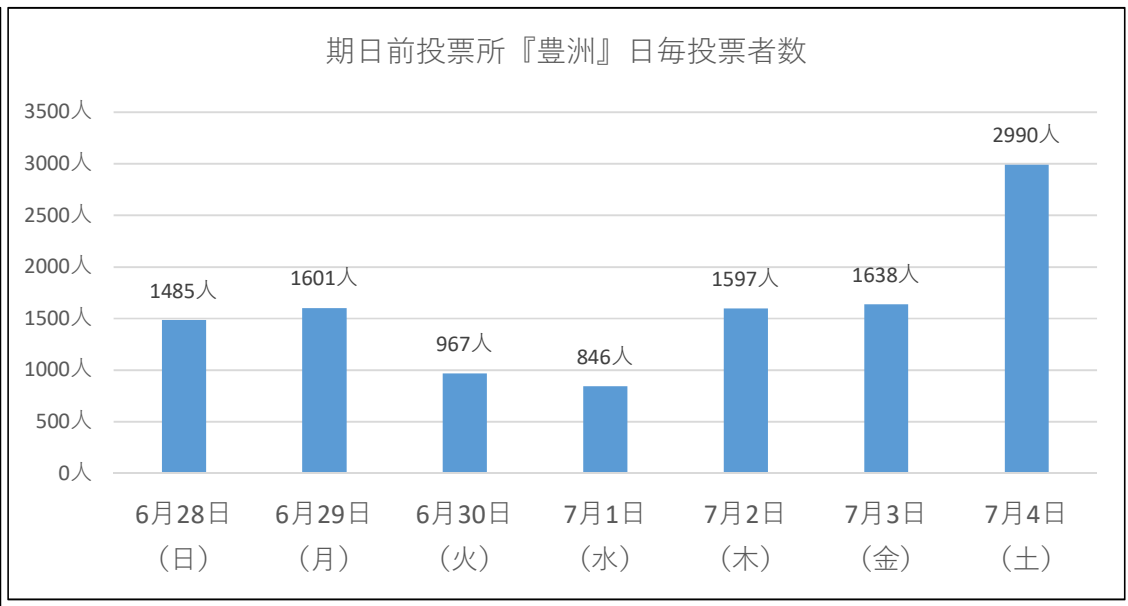

期日前投票所『森下』時間別投票者数累計

期日前投票所『森下』日毎投票者数

令和2年7月5日執行 東京都知事選挙 『期日前投票確報』

【富岡区民館】

雨 晴 雨のち曇 雨 曇 曇時々晴 雨のち曇 晴時々曇 曇 雨のち曇 晴 曇時々雨 雨時々曇 晴 曇のち雨 曇

	6月19日 (金)	6月20日 (土)	6月21日 (日)	6月22日 (月)	6月23日 (火)	6月24日 (水)	6月25日 (木)	6月26日 (金)	6月27日 (土)	6月28日 (日)	6月29日 (月)	6月30日 (火)	7月1日 (水)	7月2日 (木)	7月3日 (金)	7月4日 (土)
8:30~9:00	庁舎のみ期日前投票所開設しています。									19人	28人	18人	15人	18人	22人	24人
9:00~10:00										39人	69人	57人	34人	43人	57人	51人
10:00~11:00										38人	104人	87人	40人	85人	99人	122人
11:00~12:00										51人	112人	66人	33人	94人	104人	154人
12:00~13:00										67人	69人	49人	47人	77人	103人	173人
13:00~14:00										95人	81人	35人	37人	67人	86人	176人
14:00~15:00										123人	61人	32人	36人	101人	79人	214人
15:00~16:00										111人	55人	31人	60人	57人	60人	161人
16:00~17:00										100人	66人	18人	42人	77人	56人	149人
17:00~18:00										62人	67人	29人	46人	71人	71人	173人
18:00~19:00										56人	88人	22人	51人	103人	84人	156人
19:00~20:00										26人	54人	20人	29人	81人	52人	154人
日計	0人	0人	0人	0人	0人	0人	0人	0人	0人	787人	854人	464人	470人	874人	873人	1707人

令和2年7月5日執行 東京都知事選挙 『期日前投票確報』

【豊洲シビックセンター】

雨 晴 雨のち曇 雨 曇 曇時々晴 雨のち曇 晴時々曇 曇 雨のち曇 晴 曇時々雨 雨時々曇 晴 曇のち雨 曇

	6月19日 (金)	6月20日 (土)	6月21日 (日)	6月22日 (月)	6月23日 (火)	6月24日 (水)	6月25日 (木)	6月26日 (金)	6月27日 (土)	6月28日 (日)	6月29日 (月)	6月30日 (火)	7月1日 (水)	7月2日 (木)	7月3日 (金)	7月4日 (土)
8:30~9:00	庁舎のみ期日前投票所開設しています。									22人	37人	29人	22人	26人	32人	43人
9:00~10:00										75人	128人	81人	56人	90人	104人	111人
10:00~11:00										105人	220人	151人	67人	166人	192人	231人
11:00~12:00										100人	174人	151人	90人	196人	176人	287人
12:00~13:00										133人	134人	91人	70人	134人	187人	277人
13:00~14:00										176人	147人	93人	76人	114人	128人	308人
14:00~15:00										233人	129人	65人	66人	136人	142人	334人
15:00~16:00										184人	124人	62人	64人	122人	113人	322人
16:00~17:00										199人	134人	48人	87人	142人	130人	305人
17:00~18:00										124人	134人	73人	103人	131人	128人	288人
18:00~19:00										85人	153人	73人	86人	197人	165人	269人
19:00~20:00										49人	87人	50人	59人	143人	141人	215人
日計	0人	0人	0人	0人	0人	0人	0人	0人	0人	1485人	1601人	967人	846人	1597人	1638人	2990人