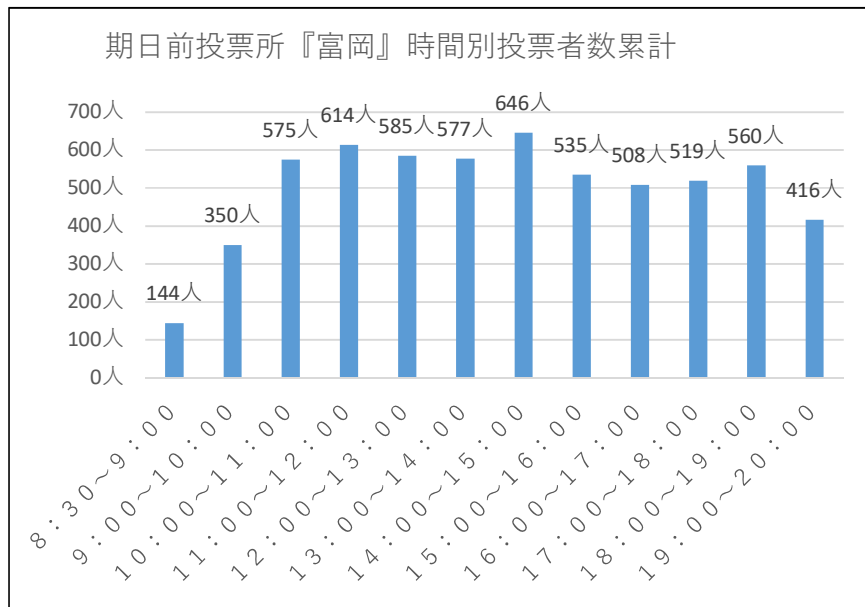

期日前投票所『森下』時間別投票者数累計

期日前投票所『森下』日毎投票者数

令和2年7月5日執行 東京都知事選挙 『期日前投票確報』

【富岡区民館】

雨 晴 雨のち曇 雨 曇 曇時々晴 雨のち曇 晴時々曇 曇 雨のち曇 晴 曇時々雨 雨時々曇 晴 曇のち雨 曇

	6月19日 (金)	6月20日 (土)	6月21日 (日)	6月22日 (月)	6月23日 (火)	6月24日 (水)	6月25日 (木)	6月26日 (金)	6月27日 (土)	6月28日 (日)	6月29日 (月)	6月30日 (火)	7月1日 (水)	7月2日 (木)	7月3日 (金)	7月4日 (土)
8:30~9:00	庁舎のみ期日前投票所開設しています。									19人	28人	18人	15人	18人	22人	24人
9:00~10:00										39人	69人	57人	34人	43人	57人	51人
10:00~11:00										38人	104人	87人	40人	85人	99人	122人
11:00~12:00										51人	112人	66人	33人	94人	104人	154人
12:00~13:00										67人	69人	49人	47人	77人	103人	173人
13:00~14:00										95人	81人	35人	37人	67人	86人	176人
14:00~15:00										123人	61人	32人	36人	101人	79人	214人
15:00~16:00										111人	55人	31人	60人	57人	60人	161人
16:00~17:00										100人	66人	18人	42人	77人	56人	149人
17:00~18:00										62人	67人	29人	46人	71人	71人	173人
18:00~19:00										56人	88人	22人	51人	103人	84人	156人
19:00~20:00										26人	54人	20人	29人	81人	52人	154人
日計	0人	0人	0人	0人	0人	0人	0人	0人	0人	787人	854人	464人	470人	874人	873人	1707人