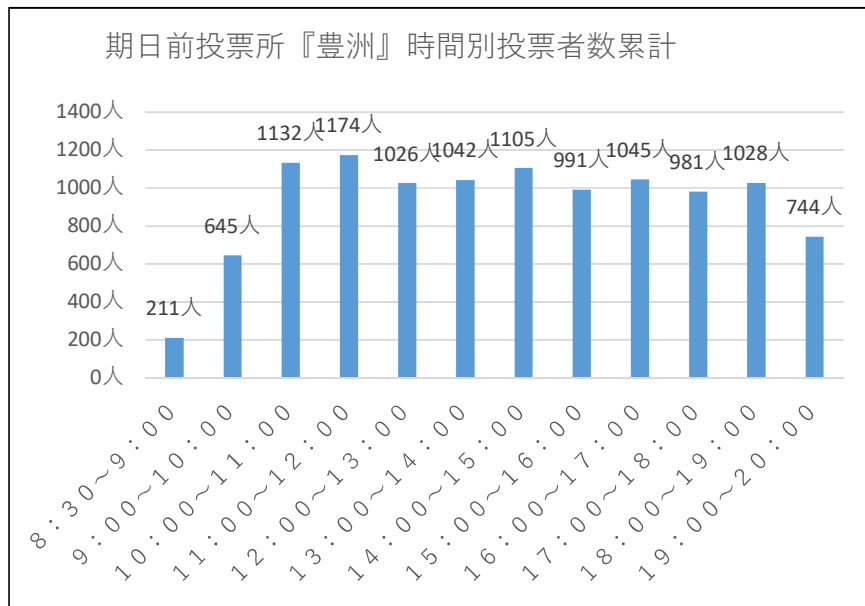

令和2年7月5日執行 東京都知事選挙 『期日前投票確報』

【豊洲シビックセンター】

雨 晴 雨のち曇 雨 曇 曇時々晴 雨のち曇 晴時々曇 曇 雨のち曇 晴 曇時々雨 雨時々曇 晴 曇のち雨 曇

	6月19日 (金)	6月20日 (土)	6月21日 (日)	6月22日 (月)	6月23日 (火)	6月24日 (水)	6月25日 (木)	6月26日 (金)	6月27日 (土)	6月28日 (日)	6月29日 (月)	6月30日 (火)	7月1日 (水)	7月2日 (木)	7月3日 (金)	7月4日 (土)
8:30~9:00	庁舎のみ期日前投票所開設しています。									22人	37人	29人	22人	26人	32人	43人
9:00~10:00										75人	128人	81人	56人	90人	104人	111人
10:00~11:00										105人	220人	151人	67人	166人	192人	231人
11:00~12:00										100人	174人	151人	90人	196人	176人	287人
12:00~13:00										133人	134人	91人	70人	134人	187人	277人
13:00~14:00										176人	147人	93人	76人	114人	128人	308人
14:00~15:00										233人	129人	65人	66人	136人	142人	334人
15:00~16:00										184人	124人	62人	64人	122人	113人	322人
16:00~17:00										199人	134人	48人	87人	142人	130人	305人
17:00~18:00										124人	134人	73人	103人	131人	128人	288人
18:00~19:00										85人	153人	73人	86人	197人	165人	269人
19:00~20:00										49人	87人	50人	59人	143人	141人	215人
日計	0人	0人	0人	0人	0人	0人	0人	0人	0人	1485人	1601人	967人	846人	1597人	1638人	2990人