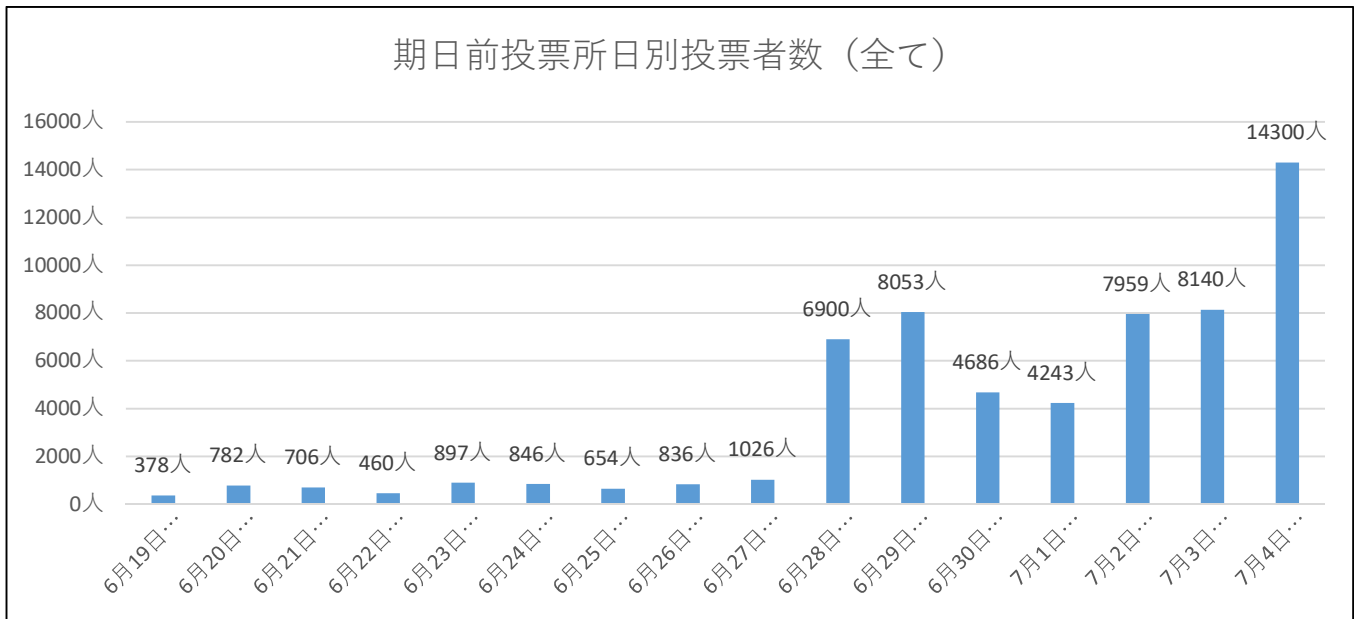

庁舎のみ、6月19日(金)～7月4日(土)になります。

庁舎以外は、6月28日(日)～7月4日(土)になります。

令和2年7月5日執行 東京都知事選挙 『期日前投票確報』

【庁舎】

雨 晴 雨のち曇 雨 曇 曇時々晴 雨のち曇 晴時々曇 曇 雨のち曇 晴 曇時々雨 雨時々曇 晴 曇のち雨 曇

	6月19日 (金)	6月20日 (土)	6月21日 (日)	6月22日 (月)	6月23日 (火)	6月24日 (水)	6月25日 (木)	6月26日 (金)	6月27日 (土)	6月28日 (日)	6月29日 (月)	6月30日 (火)	7月1日 (水)	7月2日 (木)	7月3日 (金)	7月4日 (土)
8:30~9:00	7人	21人	13人	12人	16人	16人	9人	15人	28人	12人	31人	27人	11人	21人	18人	30人
9:00~10:00	24人	78人	37人	59人	89人	67人	44人	44人	73人	22人	70人	71人	56人	84人	110人	97人
10:00~11:00	46人	113人	96人	72人	138人	136人	76人	114人	114人	23人	130人	119人	70人	124人	146人	180人
11:00~12:00	49人	79人	106人	64人	110人	113人	95人	128人	148人	58人	116人	108人	70人	127人	159人	208人
12:00~13:00	39人	82人	93人	45人	66人	81人	56人	84人	104人	81人	101人	68人	59人	111人	141人	184人
13:00~14:00	52人	65人	73人	55人	108人	79人	93人	83人	110人	95人	82人	52人	58人	112人	109人	232人
14:00~15:00	50人	88人	80人	39人	104人	99人	81人	92人	109人	110人	112人	55人	68人	122人	120人	238人
15:00~16:00	35人	72人	58人	31人	84人	83人	59人	77人	90人	90人	69人	52人	64人	85人	110人	222人
16:00~17:00	29人	56人	62人	35人	58人	66人	56人	70人	100人	81人	96人	21人	75人	102人	105人	240人
17:00~18:00	26人	58人	42人	21人	44人	46人	48人	75人	73人	69人	44人	12人	57人	99人	100人	205人
18:00~19:00	15人	48人	30人	23人	40人	44人	22人	35人	40人	43人	48人	42人	53人	79人	99人	185人
19:00~20:00	6人	22人	16人	4人	40人	16人	15人	19人	37人	25人	48人	18人	25人	83人	72人	158人
日計	378人	782人	706人	460人	897人	846人	654人	836人	1026人	709人	947人	645人	666人	1149人	1289人	2179人