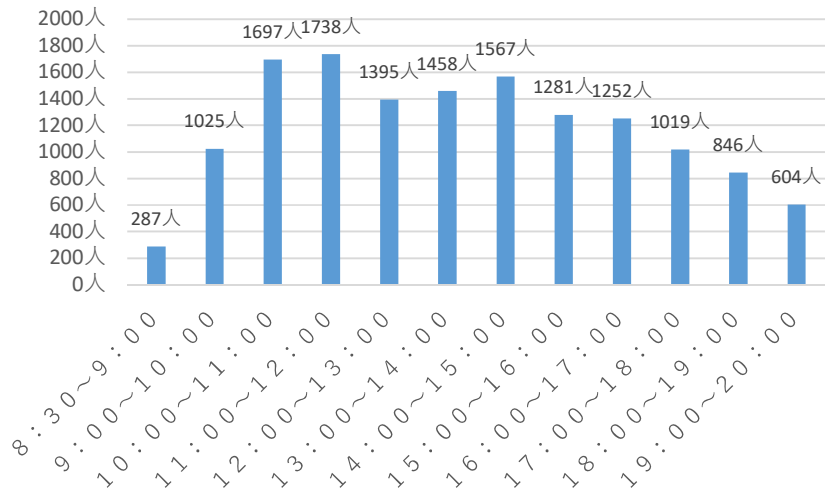

令和2年7月5日執行 東京都知事選挙 『期日前投票確報』

【庁舎】

雨 晴 雨のち曇 雨 曇 曇時々晴 雨のち曇 晴時々曇 曇 雨のち曇 晴 曇時々雨 雨時々曇 晴 曇のち雨 曇

	6月19日 (金)	6月20日 (土)	6月21日 (日)	6月22日 (月)	6月23日 (火)	6月24日 (水)	6月25日 (木)	6月26日 (金)	6月27日 (土)	6月28日 (日)	6月29日 (月)	6月30日 (火)	7月1日 (水)	7月2日 (木)	7月3日 (金)	7月4日 (土)
8:30~9:00	7人	21人	13人	12人	16人	16人	9人	15人	28人	12人	31人	27人	11人	21人	18人	30人
9:00~10:00	24人	78人	37人	59人	89人	67人	44人	44人	73人	22人	70人	71人	56人	84人	110人	97人
10:00~11:00	46人	113人	96人	72人	138人	136人	76人	114人	114人	23人	130人	119人	70人	124人	146人	180人
11:00~12:00	49人	79人	106人	64人	110人	113人	95人	128人	148人	58人	116人	108人	70人	127人	159人	208人
12:00~13:00	39人	82人	93人	45人	66人	81人	56人	84人	104人	81人	101人	68人	59人	111人	141人	184人
13:00~14:00	52人	65人	73人	55人	108人	79人	93人	83人	110人	95人	82人	52人	58人	112人	109人	232人
14:00~15:00	50人	88人	80人	39人	104人	99人	81人	92人	109人	110人	112人	55人	68人	122人	120人	238人
15:00~16:00	35人	72人	58人	31人	84人	83人	59人	77人	90人	90人	69人	52人	64人	85人	110人	222人
16:00~17:00	29人	56人	62人	35人	58人	66人	56人	70人	100人	81人	96人	21人	75人	102人	105人	240人
17:00~18:00	26人	58人	42人	21人	44人	46人	48人	75人	73人	69人	44人	12人	57人	99人	100人	205人
18:00~19:00	15人	48人	30人	23人	40人	44人	22人	35人	40人	43人	48人	42人	53人	79人	99人	185人
19:00~20:00	6人	22人	16人	4人	40人	16人	15人	19人	37人	25人	48人	18人	25人	83人	72人	158人
日計	378人	782人	706人	460人	897人	846人	654人	836人	1026人	709人	947人	645人	666人	1149人	1289人	2179人

期日前投票所『庁舎』時間別投票者数累計