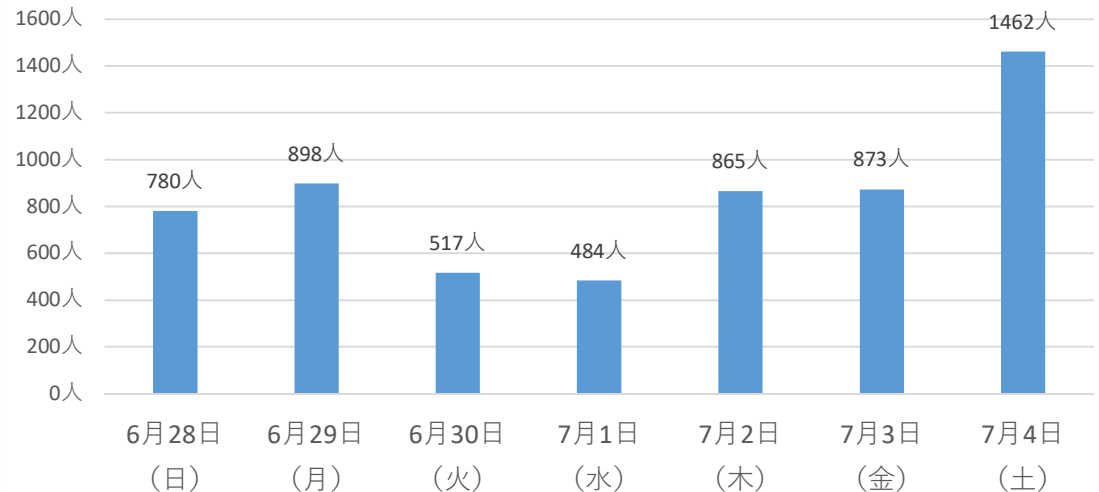

期日前投票所『小松橋』時間別投票者数累計

期日前投票所『小松橋』日毎投票者数

令和2年7月5日執行 東京都知事選挙 『期日前投票確報』

【亀戸文化センター】

雨 晴 雨のち曇 雨 曇 曇時々晴 雨のち曇 晴時々曇 曇 雨のち曇 晴 曇時々雨 雨時々曇 晴 曇のち雨 曇

	6月19日 (金)	6月20日 (土)	6月21日 (日)	6月22日 (月)	6月23日 (火)	6月24日 (水)	6月25日 (木)	6月26日 (金)	6月27日 (土)	6月28日 (日)	6月29日 (月)	6月30日 (火)	7月1日 (水)	7月2日 (木)	7月3日 (金)	7月4日 (土)
8:30~9:00	庁舎のみ期日前投票所開設しています。									21人	17人	13人	8人	12人	18人	25人
9:00~10:00										31人	50人	54人	31人	64人	47人	44人
10:00~11:00										60人	148人	86人	36人	81人	96人	100人
11:00~12:00										65人	113人	85人	29人	95人	93人	130人
12:00~13:00										59人	84人	53人	54人	71人	98人	126人
13:00~14:00										93人	88人	39人	44人	86人	63人	163人
14:00~15:00										141人	78人	36人	54人	54人	73人	160人
15:00~16:00										96人	64人	32人	38人	76人	64人	165人
16:00~17:00										98人	73人	22人	43人	73人	63人	154人
17:00~18:00										70人	67人	32人	58人	85人	68人	127人
18:00~19:00										22人	74人	40人	54人	102人	112人	147人
19:00~20:00										24人	42人	25人	35人	66人	78人	121人
日計	0人	0人	0人	0人	0人	0人	0人	0人	0人	780人	898人	517人	484人	865人	873人	1462人

期日前投票所『亀戸』時間別投票者数累計

期日前投票所『亀戸』日毎投票者数

令和2年7月5日執行 東京都知事選挙 『期日前投票確報』

【区民センター】

雨 晴 雨のち曇 雨 曇 曇時々晴 雨のち曇 晴時々曇 曇 雨のち曇 晴 曇時々雨 雨時々曇 晴 曇のち雨 曇

	6月19日 (金)	6月20日 (土)	6月21日 (日)	6月22日 (月)	6月23日 (火)	6月24日 (水)	6月25日 (木)	6月26日 (金)	6月27日 (土)	6月28日 (日)	6月29日 (月)	6月30日 (火)	7月1日 (水)	7月2日 (木)	7月3日 (金)	7月4日 (土)
8:30~9:00	庁舎のみ期日前投票所開設しています。									21人	22人	26人	16人	16人	36人	22人
9:00~10:00										56人	134人	86人	51人	83人	72人	90人
10:00~11:00										81人	177人	147人	64人	127人	124人	135人
11:00~12:00										72人	169人	125人	78人	100人	116人	159人
12:00~13:00										62人	123人	96人	52人	75人	124人	151人
13:00~14:00										111人	129人	62人	46人	86人	108人	212人
14:00~15:00										175人	108人	41人	59人	103人	101人	193人
15:00~16:00										128人	96人	46人	72人	94人	69人	180人
16:00~17:00										95人	97人	22人	71人	108人	88人	177人
17:00~18:00										75人	93人	29人	67人	99人	88人	149人
18:00~19:00										56人	75人	37人	47人	141人	100人	146人
19:00~20:00										19人	58人	27人	47人	94人	78人	134人
日計	0人	0人	0人	0人	0人	0人	0人	0人	0人	951人	1281人	744人	670人	1126人	1104人	1748人