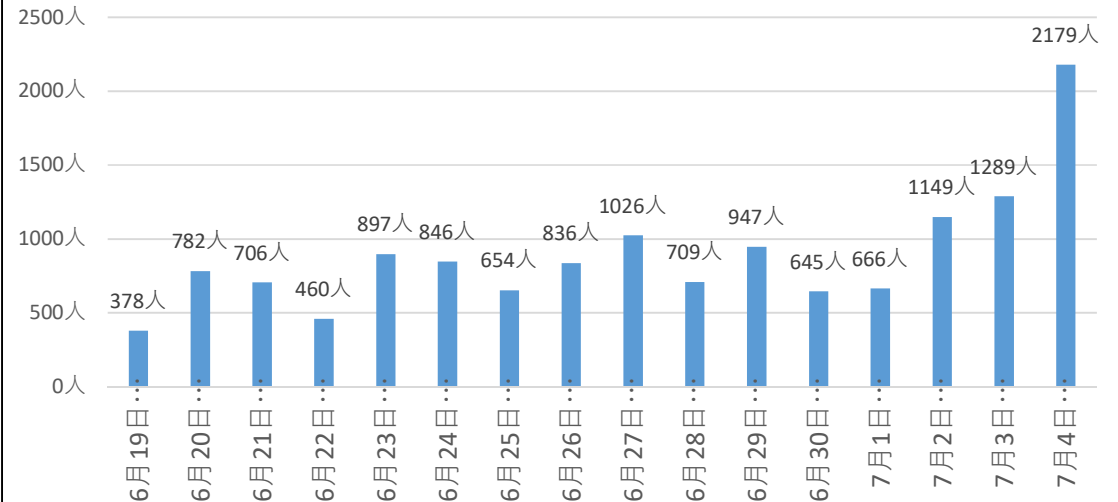

期日前投票所『庁舎』日毎投票者数