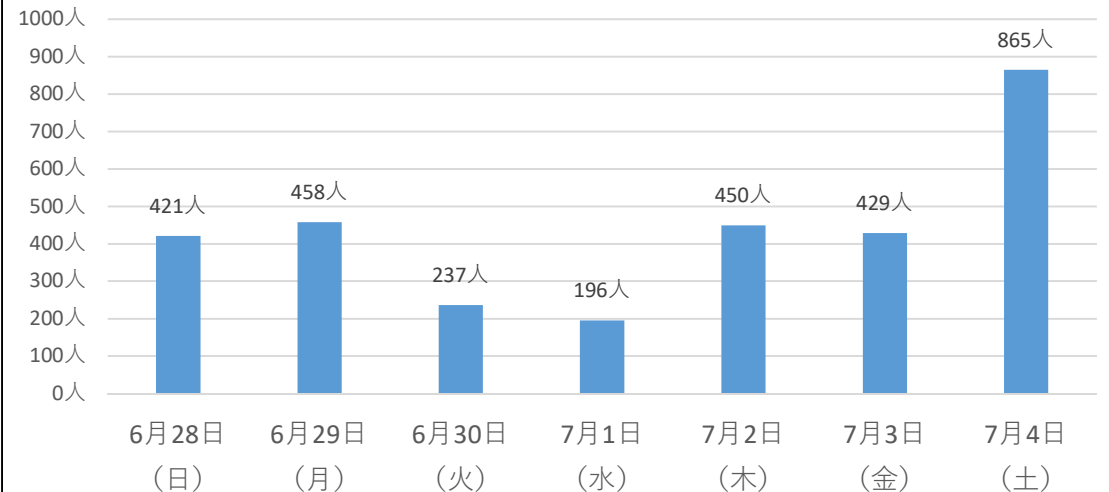

令和2年7月5日執行 東京都知事選挙 『期日前投票確報』

【小松橋区民館】

雨 晴 雨のち曇 雨 曇 曇時々晴 雨のち曇 晴時々曇 曇 雨のち曇 晴 曇時々雨 雨時々曇 晴 曇のち雨 曇

	6月19日 (金)	6月20日 (土)	6月21日 (日)	6月22日 (月)	6月23日 (火)	6月24日 (水)	6月25日 (木)	6月26日 (金)	6月27日 (土)	6月28日 (日)	6月29日 (月)	6月30日 (火)	7月1日 (水)	7月2日 (木)	7月3日 (金)	7月4日 (土)
8:30~9:00	庁舎のみ期日前投票所開設しています。									17人	14人	11人	3人	9人	10人	22人
9:00~10:00										17人	53人	26人	19人	34人	55人	45人
10:00~11:00										26人	69人	43人	10人	55人	47人	56人
11:00~12:00										31人	44人	41人	9人	42人	49人	90人
12:00~13:00										29人	29人	23人	15人	41人	38人	88人
13:00~14:00										45人	45人	22人	15人	32人	37人	92人
14:00~15:00										64人	38人	17人	23人	54人	46人	99人
15:00~16:00										48人	24人	18人	17人	30人	23人	75人
16:00~17:00										42人	39人	8人	21人	35人	31人	106人
17:00~18:00										45人	21人	11人	19人	37人	35人	70人
18:00~19:00										39人	45人	10人	29人	51人	29人	68人
19:00~20:00										18人	37人	7人	16人	30人	29人	54人
日計	0人	0人	0人	0人	0人	0人	0人	0人	0人	421人	458人	237人	196人	450人	429人	865人

期日前投票所『小松橋』時間別投票者数累計

期日前投票所『小松橋』日毎投票者数

令和2年7月5日執行 東京都知事選挙 『期日前投票確報』

【亀戸文化センター】

雨 晴 雨のち曇 雨 曇 曇時々晴 雨のち曇 晴時々曇 曇 雨のち曇 晴 曇時々雨 雨時々曇 晴 曇のち雨 曇

	6月19日 (金)	6月20日 (土)	6月21日 (日)	6月22日 (月)	6月23日 (火)	6月24日 (水)	6月25日 (木)	6月26日 (金)	6月27日 (土)	6月28日 (日)	6月29日 (月)	6月30日 (火)	7月1日 (水)	7月2日 (木)	7月3日 (金)	7月4日 (土)
8:30~9:00	庁舎のみ期日前投票所開設しています。									21人	17人	13人	8人	12人	18人	25人
9:00~10:00										31人	50人	54人	31人	64人	47人	44人
10:00~11:00										60人	148人	86人	36人	81人	96人	100人
11:00~12:00										65人	113人	85人	29人	95人	93人	130人
12:00~13:00										59人	84人	53人	54人	71人	98人	126人
13:00~14:00										93人	88人	39人	44人	86人	63人	163人
14:00~15:00										141人	78人	36人	54人	54人	73人	160人
15:00~16:00										96人	64人	32人	38人	76人	64人	165人
16:00~17:00										98人	73人	22人	43人	73人	63人	154人
17:00~18:00										70人	67人	32人	58人	85人	68人	127人
18:00~19:00										22人	74人	40人	54人	102人	112人	147人
19:00~20:00										24人	42人	25人	35人	66人	78人	121人
日計	0人	0人	0人	0人	0人	0人	0人	0人	0人	780人	898人	517人	484人	865人	873人	1462人