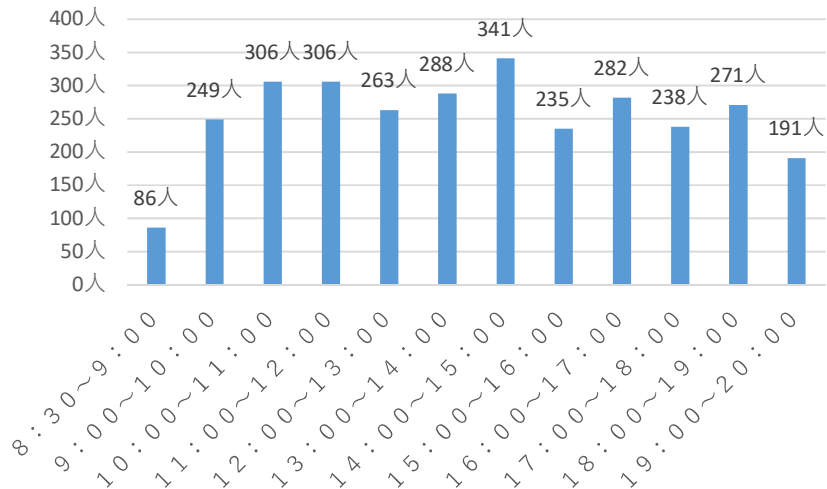

令和2年7月5日執行 東京都知事選挙 『期日前投票確報』

【小松橋区民館】

雨 晴 雨のち曇 雨 曇 曇時々晴 雨のち曇 晴時々曇 曇 雨のち曇 晴 曇時々雨 雨時々曇 晴 曇のち雨 曇

	6月19日 (金)	6月20日 (土)	6月21日 (日)	6月22日 (月)	6月23日 (火)	6月24日 (水)	6月25日 (木)	6月26日 (金)	6月27日 (土)	6月28日 (日)	6月29日 (月)	6月30日 (火)	7月1日 (水)	7月2日 (木)	7月3日 (金)	7月4日 (土)
8:30~9:00	庁舎のみ期日前投票所開設しています。									17人	14人	11人	3人	9人	10人	22人
9:00~10:00										17人	53人	26人	19人	34人	55人	45人
10:00~11:00										26人	69人	43人	10人	55人	47人	56人
11:00~12:00										31人	44人	41人	9人	42人	49人	90人
12:00~13:00										29人	29人	23人	15人	41人	38人	88人
13:00~14:00										45人	45人	22人	15人	32人	37人	92人
14:00~15:00										64人	38人	17人	23人	54人	46人	99人
15:00~16:00										48人	24人	18人	17人	30人	23人	75人
16:00~17:00										42人	39人	8人	21人	35人	31人	106人
17:00~18:00										45人	21人	11人	19人	37人	35人	70人
18:00~19:00										39人	45人	10人	29人	51人	29人	68人
19:00~20:00										18人	37人	7人	16人	30人	29人	54人
日計	0人	0人	0人	0人	0人	0人	0人	0人	0人	421人	458人	237人	196人	450人	429人	865人

期日前投票所『小松橋』時間別投票者数累計