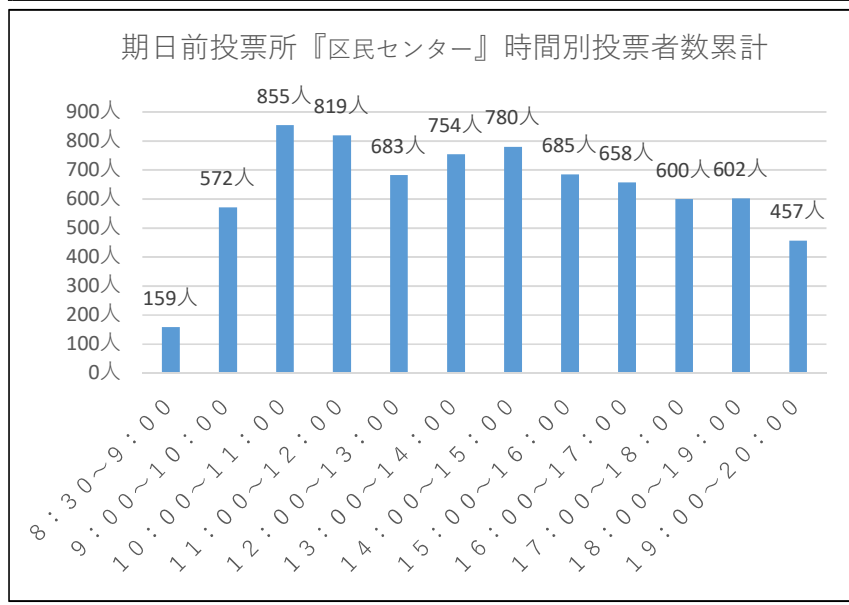

期日前投票所『亀戸』時間別投票者数累計

期日前投票所『亀戸』日毎投票者数

令和2年7月5日執行 東京都知事選挙 『期日前投票確報』

【区民センター】

雨 晴 雨のち曇 雨 曇 曇時々晴 雨のち曇 晴時々曇 曇 雨のち曇 晴 曇時々雨 雨時々曇 晴 曇のち雨 曇

	6月19日 (金)	6月20日 (土)	6月21日 (日)	6月22日 (月)	6月23日 (火)	6月24日 (水)	6月25日 (木)	6月26日 (金)	6月27日 (土)	6月28日 (日)	6月29日 (月)	6月30日 (火)	7月1日 (水)	7月2日 (木)	7月3日 (金)	7月4日 (土)
8:30~9:00	庁舎のみ期日前投票所開設しています。									21人	22人	26人	16人	16人	36人	22人
9:00~10:00										56人	134人	86人	51人	83人	72人	90人
10:00~11:00										81人	177人	147人	64人	127人	124人	135人
11:00~12:00										72人	169人	125人	78人	100人	116人	159人
12:00~13:00										62人	123人	96人	52人	75人	124人	151人
13:00~14:00										111人	129人	62人	46人	86人	108人	212人
14:00~15:00										175人	108人	41人	59人	103人	101人	193人
15:00~16:00										128人	96人	46人	72人	94人	69人	180人
16:00~17:00										95人	97人	22人	71人	108人	88人	177人
17:00~18:00										75人	93人	29人	67人	99人	88人	149人
18:00~19:00										56人	75人	37人	47人	141人	100人	146人
19:00~20:00										19人	58人	27人	47人	94人	78人	134人
日計	0人	0人	0人	0人	0人	0人	0人	0人	0人	951人	1281人	744人	670人	1126人	1104人	1748人