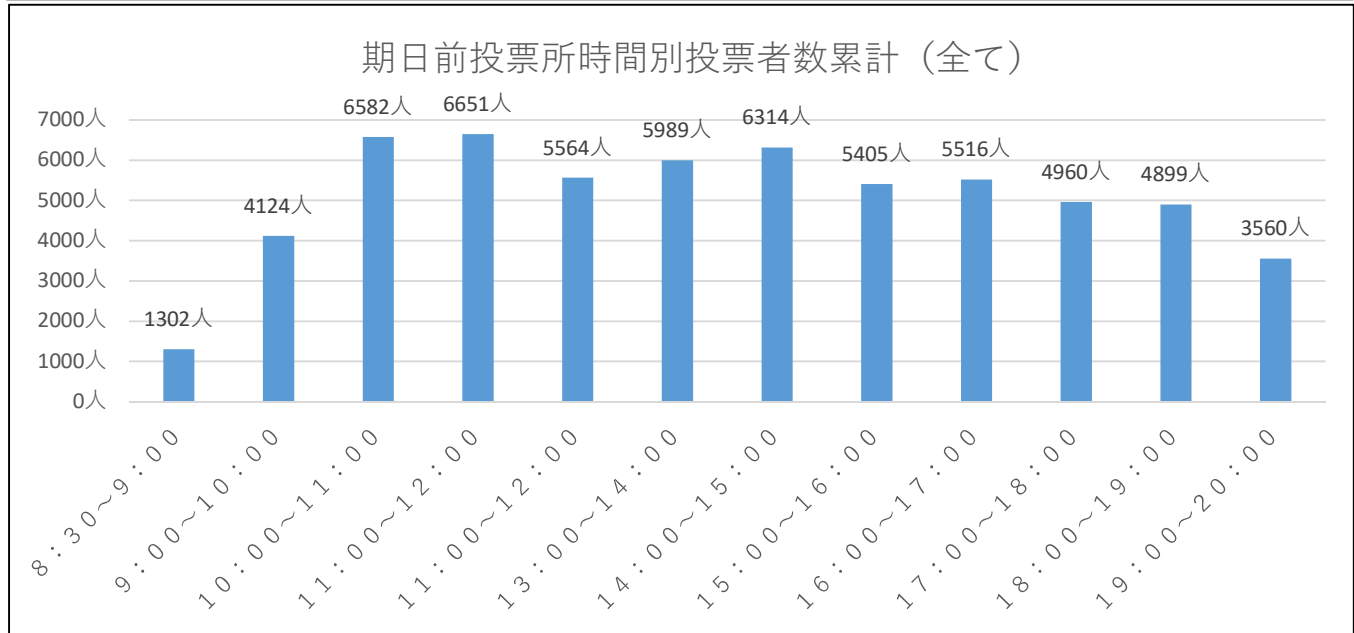

庁舎のみ、6月19日(金)～7月4日(土)になります。

庁舎以外は、6月28日(日)～7月4日(土)になります。

令和2年7月5日執行 東京都知事選挙 『期日前投票確報』

【庁舎】

雨 晴 雨のち曇 雨 曇 曇時々晴 雨のち曇 晴時々曇 曇 雨のち曇 晴 曇時々雨 雨時々曇 晴 曇のち雨 曇

	6月19日 (金)	6月20日 (土)	6月21日 (日)	6月22日 (月)	6月23日 (火)	6月24日 (水)	6月25日 (木)	6月26日 (金)	6月27日 (土)	6月28日 (日)	6月29日 (月)	6月30日 (火)	7月1日 (水)	7月2日 (木)	7月3日 (金)	7月4日 (土)
8:30~9:00	7人	21人	13人	12人	16人	16人	9人	15人	28人	12人	31人	27人	11人	21人	18人	30人
9:00~10:00	24人	78人	37人	59人	89人	67人	44人	44人	73人	22人	70人	71人	56人	84人	110人	97人
10:00~11:00	46人	113人	96人	72人	138人	136人	76人	114人	114人	23人	130人	119人	70人	124人	146人	180人
11:00~12:00	49人	79人	106人	64人	110人	113人	95人	128人	148人	58人	116人	108人	70人	127人	159人	208人
12:00~13:00	39人	82人	93人	45人	66人	81人	56人	84人	104人	81人	101人	68人	59人	111人	141人	184人
13:00~14:00	52人	65人	73人	55人	108人	79人	93人	83人	110人	95人	82人	52人	58人	112人	109人	232人
14:00~15:00	50人	88人	80人	39人	104人	99人	81人	92人	109人	110人	112人	55人	68人	122人	120人	238人
15:00~16:00	35人	72人	58人	31人	84人	83人	59人	77人	90人	90人	69人	52人	64人	85人	110人	222人
16:00~17:00	29人	56人	62人	35人	58人	66人	56人	70人	100人	81人	96人	21人	75人	102人	105人	240人
17:00~18:00	26人	58人	42人	21人	44人	46人	48人	75人	73人	69人	44人	12人	57人	99人	100人	205人
18:00~19:00	15人	48人	30人	23人	40人	44人	22人	35人	40人	43人	48人	42人	53人	79人	99人	185人
19:00~20:00	6人	22人	16人	4人	40人	16人	15人	19人	37人	25人	48人	18人	25人	83人	72人	158人
日計	378人	782人	706人	460人	897人	846人	654人	836人	1026人	709人	947人	645人	666人	1149人	1289人	2179人