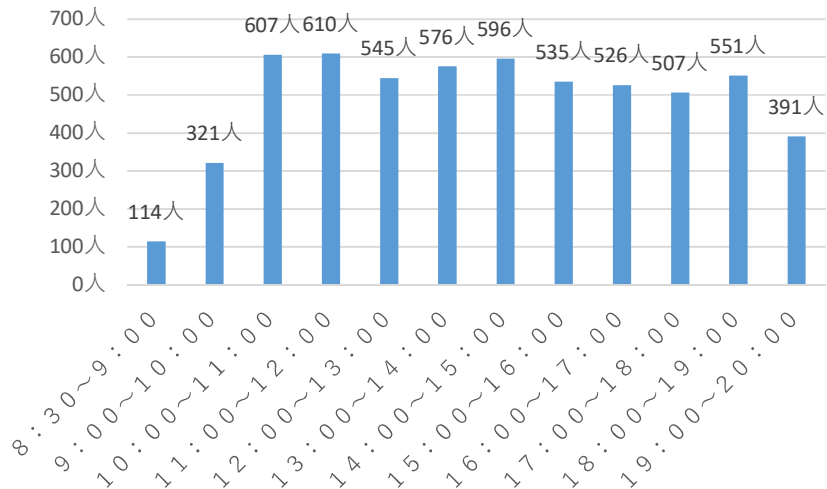

期日前投票所『小松橋』時間別投票者数累計

期日前投票所『小松橋』日毎投票者数

令和2年7月5日執行 東京都知事選挙 『期日前投票確報』

【亀戸文化センター】

雨 晴 雨のち曇 雨 曇 曇時々晴 雨のち曇 晴時々曇 曇 雨のち曇 晴 曇時々雨 雨時々曇 晴 曇のち雨 曇

	6月19日 (金)	6月20日 (土)	6月21日 (日)	6月22日 (月)	6月23日 (火)	6月24日 (水)	6月25日 (木)	6月26日 (金)	6月27日 (土)	6月28日 (日)	6月29日 (月)	6月30日 (火)	7月1日 (水)	7月2日 (木)	7月3日 (金)	7月4日 (土)
8:30~9:00	庁舎のみ期日前投票所開設しています。									21人	17人	13人	8人	12人	18人	25人
9:00~10:00										31人	50人	54人	31人	64人	47人	44人
10:00~11:00										60人	148人	86人	36人	81人	96人	100人
11:00~12:00										65人	113人	85人	29人	95人	93人	130人
12:00~13:00										59人	84人	53人	54人	71人	98人	126人
13:00~14:00										93人	88人	39人	44人	86人	63人	163人
14:00~15:00										141人	78人	36人	54人	54人	73人	160人
15:00~16:00										96人	64人	32人	38人	76人	64人	165人
16:00~17:00										98人	73人	22人	43人	73人	63人	154人
17:00~18:00										70人	67人	32人	58人	85人	68人	127人
18:00~19:00										22人	74人	40人	54人	102人	112人	147人
19:00~20:00										24人	42人	25人	35人	66人	78人	121人
日計	0人	0人	0人	0人	0人	0人	0人	0人	0人	780人	898人	517人	484人	865人	873人	1462人

期日前投票所『亀戸』時間別投票者数累計

期日前投票所『亀戸』日毎投票者数

令和2年7月5日執行 東京都知事選挙 『期日前投票確報』

【区民センター】

雨 晴 雨のち曇 雨 曇 曇時々晴 雨のち曇 晴時々曇 曇 雨のち曇 晴 曇時々雨 雨時々曇 晴 曇のち雨 曇

	6月19日 (金)	6月20日 (土)	6月21日 (日)	6月22日 (月)	6月23日 (火)	6月24日 (水)	6月25日 (木)	6月26日 (金)	6月27日 (土)	6月28日 (日)	6月29日 (月)	6月30日 (火)	7月1日 (水)	7月2日 (木)	7月3日 (金)	7月4日 (土)
8:30~9:00	庁舎のみ期日前投票所開設しています。									21人	22人	26人	16人	16人	36人	22人
9:00~10:00										56人	134人	86人	51人	83人	72人	90人
10:00~11:00										81人	177人	147人	64人	127人	124人	135人
11:00~12:00										72人	169人	125人	78人	100人	116人	159人
12:00~13:00										62人	123人	96人	52人	75人	124人	151人
13:00~14:00										111人	129人	62人	46人	86人	108人	212人
14:00~15:00										175人	108人	41人	59人	103人	101人	193人
15:00~16:00										128人	96人	46人	72人	94人	69人	180人
16:00~17:00										95人	97人	22人	71人	108人	88人	177人
17:00~18:00										75人	93人	29人	67人	99人	88人	149人
18:00~19:00										56人	75人	37人	47人	141人	100人	146人
19:00~20:00										19人	58人	27人	47人	94人	78人	134人
日計	0人	0人	0人	0人	0人	0人	0人	0人	0人	951人	1281人	744人	670人	1126人	1104人	1748人