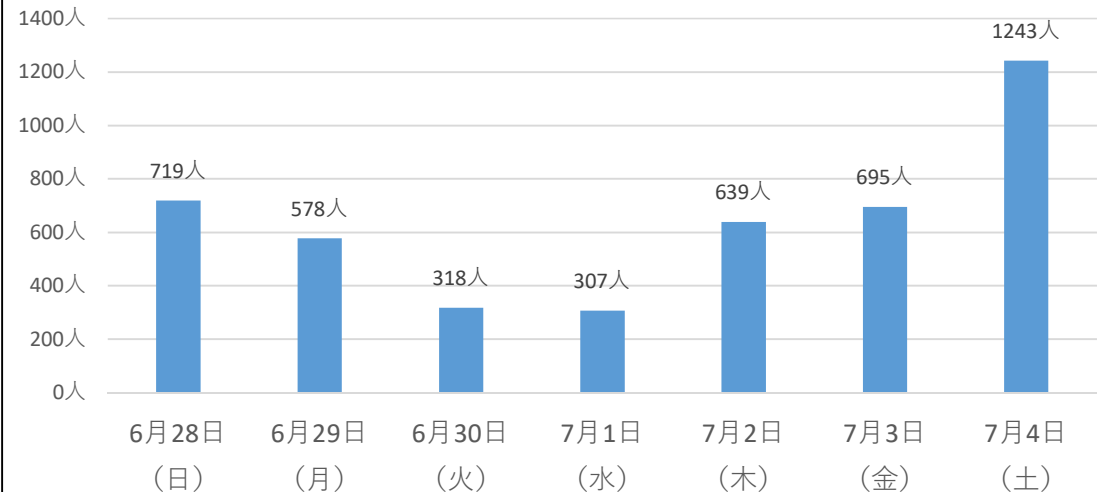

期日前投票所『庁舎』時間別投票者数累計

期日前投票所『庁舎』日毎投票者数

令和2年7月5日執行 東京都知事選挙『期日前投票確報』

【森下文化センター】

雨 晴 雨のち曇 雨 曇 曇時々晴 雨のち曇 晴時々曇 曇 雨のち曇 晴 曇時々雨 雨時々曇 晴 曇のち雨 曇

	6月19日 (金)	6月20日 (土)	6月21日 (日)	6月22日 (月)	6月23日 (火)	6月24日 (水)	6月25日 (木)	6月26日 (金)	6月27日 (土)	6月28日 (日)	6月29日 (月)	6月30日 (火)	7月1日 (水)	7月2日 (木)	7月3日 (金)	7月4日 (土)
8:30~9:00	庁舎のみ期日前投票所開設しています。									13人	16人	12人	6人	13人	19人	19人
9:00~10:00										40人	52人	41人	26人	36人	45人	53人
10:00~11:00										33人	82人	58人	17人	44人	76人	86人
11:00~12:00										40人	68人	46人	24人	58人	64人	135人
12:00~13:00										45人	25人	29人	20人	42人	61人	96人
13:00~14:00										102人	52人	27人	40人	50人	74人	98人
14:00~15:00										119人	53人	20人	27人	53人	41人	145人
15:00~16:00										95人	52人	14人	22人	53人	41人	127人
16:00~17:00										83人	49人	11人	25人	68人	85人	143人
17:00~18:00										88人	47人	12人	35人	53人	65人	125人
18:00~19:00										48人	44人	25人	41人	98人	73人	113人
19:00~20:00										13人	38人	23人	24人	71人	51人	103人
日計	0人	0人	0人	0人	0人	0人	0人	0人	0人	719人	578人	318人	307人	639人	695人	1243人

期日前投票所『森下』時間別投票者数累計

期日前投票所『森下』日毎投票者数

令和2年7月5日執行 東京都知事選挙 『期日前投票確報』

【富岡区民館】

雨 晴 雨のち曇 雨 曇 曇時々晴 雨のち曇 晴時々曇 曇 雨のち曇 晴 曇時々雨 雨時々曇 晴 曇のち雨 曇

	6月19日 (金)	6月20日 (土)	6月21日 (日)	6月22日 (月)	6月23日 (火)	6月24日 (水)	6月25日 (木)	6月26日 (金)	6月27日 (土)	6月28日 (日)	6月29日 (月)	6月30日 (火)	7月1日 (水)	7月2日 (木)	7月3日 (金)	7月4日 (土)
8:30~9:00	庁舎のみ期日前投票所開設しています。									19人	28人	18人	15人	18人	22人	24人
9:00~10:00										39人	69人	57人	34人	43人	57人	51人
10:00~11:00										38人	104人	87人	40人	85人	99人	122人
11:00~12:00										51人	112人	66人	33人	94人	104人	154人
12:00~13:00										67人	69人	49人	47人	77人	103人	173人
13:00~14:00										95人	81人	35人	37人	67人	86人	176人
14:00~15:00										123人	61人	32人	36人	101人	79人	214人
15:00~16:00										111人	55人	31人	60人	57人	60人	161人
16:00~17:00										100人	66人	18人	42人	77人	56人	149人
17:00~18:00										62人	67人	29人	46人	71人	71人	173人
18:00~19:00										56人	88人	22人	51人	103人	84人	156人
19:00~20:00										26人	54人	20人	29人	81人	52人	154人
日計	0人	0人	0人	0人	0人	0人	0人	0人	0人	787人	854人	464人	470人	874人	873人	1707人