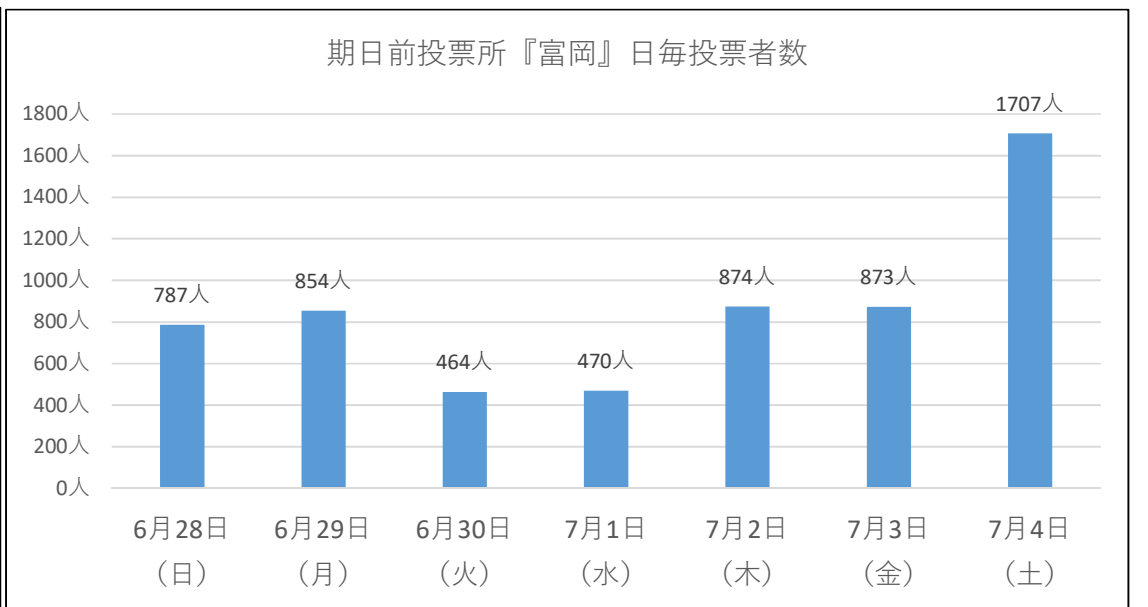

期日前投票所『森下』時間別投票者数累計

期日前投票所『森下』日毎投票者数

令和2年7月5日執行 東京都知事選挙 『期日前投票確報』

【富岡区民館】

雨 晴 雨のち曇 雨 曇 曇時々晴 雨のち曇 晴時々曇 曇 雨のち曇 晴 曇時々雨 雨時々曇 晴 曇のち雨 曇

	6月19日 (金)	6月20日 (土)	6月21日 (日)	6月22日 (月)	6月23日 (火)	6月24日 (水)	6月25日 (木)	6月26日 (金)	6月27日 (土)	6月28日 (日)	6月29日 (月)	6月30日 (火)	7月1日 (水)	7月2日 (木)	7月3日 (金)	7月4日 (土)
8:30~9:00	庁舎のみ期日前投票所開設しています。									19人	28人	18人	15人	18人	22人	24人
9:00~10:00										39人	69人	57人	34人	43人	57人	51人
10:00~11:00										38人	104人	87人	40人	85人	99人	122人
11:00~12:00										51人	112人	66人	33人	94人	104人	154人
12:00~13:00										67人	69人	49人	47人	77人	103人	173人
13:00~14:00										95人	81人	35人	37人	67人	86人	176人
14:00~15:00										123人	61人	32人	36人	101人	79人	214人
15:00~16:00										111人	55人	31人	60人	57人	60人	161人
16:00~17:00										100人	66人	18人	42人	77人	56人	149人
17:00~18:00										62人	67人	29人	46人	71人	71人	173人
18:00~19:00										56人	88人	22人	51人	103人	84人	156人
19:00~20:00										26人	54人	20人	29人	81人	52人	154人
日計	0人	0人	0人	0人	0人	0人	0人	0人	0人	787人	854人	464人	470人	874人	873人	1707人

令和2年7月5日執行 東京都知事選挙 『期日前投票確報』

【豊洲シビックセンター】

雨 晴 雨のち曇 雨 曇 曇時々晴 雨のち曇 晴時々曇 曇 雨のち曇 晴 曇時々雨 雨時々曇 晴 曇のち雨 曇

	6月19日 (金)	6月20日 (土)	6月21日 (日)	6月22日 (月)	6月23日 (火)	6月24日 (水)	6月25日 (木)	6月26日 (金)	6月27日 (土)	6月28日 (日)	6月29日 (月)	6月30日 (火)	7月1日 (水)	7月2日 (木)	7月3日 (金)	7月4日 (土)
8:30~9:00	庁舎のみ期日前投票所開設しています。									22人	37人	29人	22人	26人	32人	43人
9:00~10:00										75人	128人	81人	56人	90人	104人	111人
10:00~11:00										105人	220人	151人	67人	166人	192人	231人
11:00~12:00										100人	174人	151人	90人	196人	176人	287人
12:00~13:00										133人	134人	91人	70人	134人	187人	277人
13:00~14:00										176人	147人	93人	76人	114人	128人	308人
14:00~15:00										233人	129人	65人	66人	136人	142人	334人
15:00~16:00										184人	124人	62人	64人	122人	113人	322人
16:00~17:00										199人	134人	48人	87人	142人	130人	305人
17:00~18:00										124人	134人	73人	103人	131人	128人	288人
18:00~19:00										85人	153人	73人	86人	197人	165人	269人
19:00~20:00										49人	87人	50人	59人	143人	141人	215人
日計	0人	0人	0人	0人	0人	0人	0人	0人	0人	1485人	1601人	967人	846人	1597人	1638人	2990人