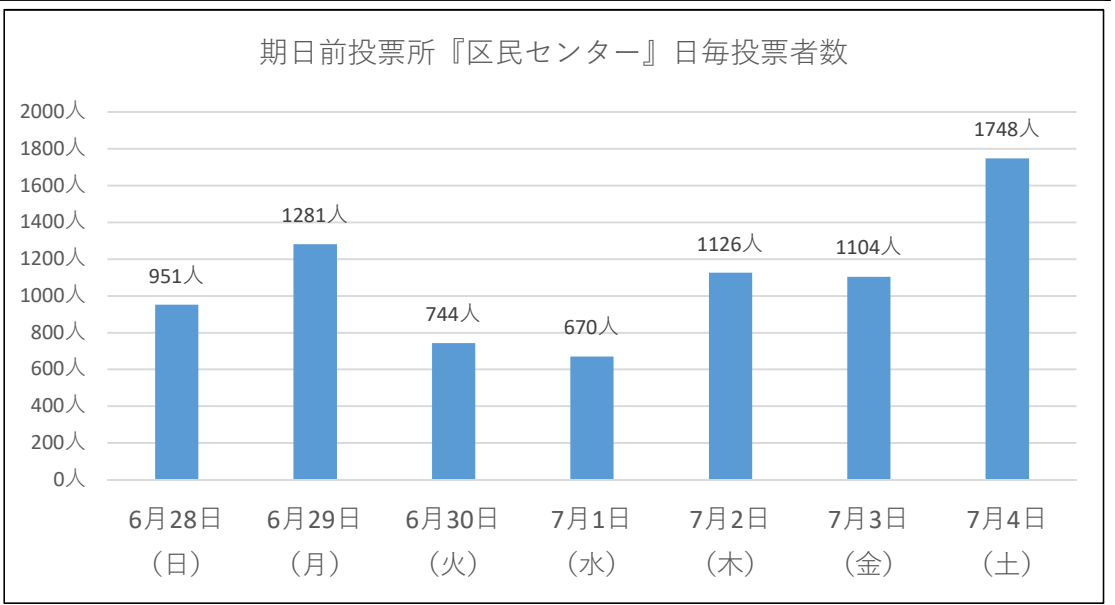

期日前投票所『小松橋』時間別投票者数累計

期日前投票所『小松橋』日毎投票者数

令和2年7月5日執行 東京都知事選挙 『期日前投票確報』

【亀戸文化センター】

雨 晴 雨のち曇 雨 曇 曇時々晴 雨のち曇 晴時々曇 曇 雨のち曇 晴 曇時々雨 雨時々曇 晴 曇のち雨 曇

	6月19日 (金)	6月20日 (土)	6月21日 (日)	6月22日 (月)	6月23日 (火)	6月24日 (水)	6月25日 (木)	6月26日 (金)	6月27日 (土)	6月28日 (日)	6月29日 (月)	6月30日 (火)	7月1日 (水)	7月2日 (木)	7月3日 (金)	7月4日 (土)
8:30~9:00	庁舎のみ期日前投票所開設しています。									21人	17人	13人	8人	12人	18人	25人
9:00~10:00										31人	50人	54人	31人	64人	47人	44人
10:00~11:00										60人	148人	86人	36人	81人	96人	100人
11:00~12:00										65人	113人	85人	29人	95人	93人	130人
12:00~13:00										59人	84人	53人	54人	71人	98人	126人
13:00~14:00										93人	88人	39人	44人	86人	63人	163人
14:00~15:00										141人	78人	36人	54人	54人	73人	160人
15:00~16:00										96人	64人	32人	38人	76人	64人	165人
16:00~17:00										98人	73人	22人	43人	73人	63人	154人
17:00~18:00										70人	67人	32人	58人	85人	68人	127人
18:00~19:00										22人	74人	40人	54人	102人	112人	147人
19:00~20:00										24人	42人	25人	35人	66人	78人	121人
日計	0人	0人	0人	0人	0人	0人	0人	0人	0人	780人	898人	517人	484人	865人	873人	1462人

期日前投票所『亀戸』時間別投票者数累計

期日前投票所『亀戸』日毎投票者数

令和2年7月5日執行 東京都知事選挙 『期日前投票確報』

【区民センター】

雨 晴 雨のち曇 雨 曇 曇時々晴 雨のち曇 晴時々曇 曇 雨のち曇 晴 曇時々雨 雨時々曇 晴 曇のち雨 曇

	6月19日 (金)	6月20日 (土)	6月21日 (日)	6月22日 (月)	6月23日 (火)	6月24日 (水)	6月25日 (木)	6月26日 (金)	6月27日 (土)	6月28日 (日)	6月29日 (月)	6月30日 (火)	7月1日 (水)	7月2日 (木)	7月3日 (金)	7月4日 (土)
8:30~9:00	庁舎のみ期日前投票所開設しています。									21人	22人	26人	16人	16人	36人	22人
9:00~10:00										56人	134人	86人	51人	83人	72人	90人
10:00~11:00										81人	177人	147人	64人	127人	124人	135人
11:00~12:00										72人	169人	125人	78人	100人	116人	159人
12:00~13:00										62人	123人	96人	52人	75人	124人	151人
13:00~14:00										111人	129人	62人	46人	86人	108人	212人
14:00~15:00										175人	108人	41人	59人	103人	101人	193人
15:00~16:00										128人	96人	46人	72人	94人	69人	180人
16:00~17:00										95人	97人	22人	71人	108人	88人	177人
17:00~18:00										75人	93人	29人	67人	99人	88人	149人
18:00~19:00										56人	75人	37人	47人	141人	100人	146人
19:00~20:00										19人	58人	27人	47人	94人	78人	134人
日計	0人	0人	0人	0人	0人	0人	0人	0人	0人	951人	1281人	744人	670人	1126人	1104人	1748人