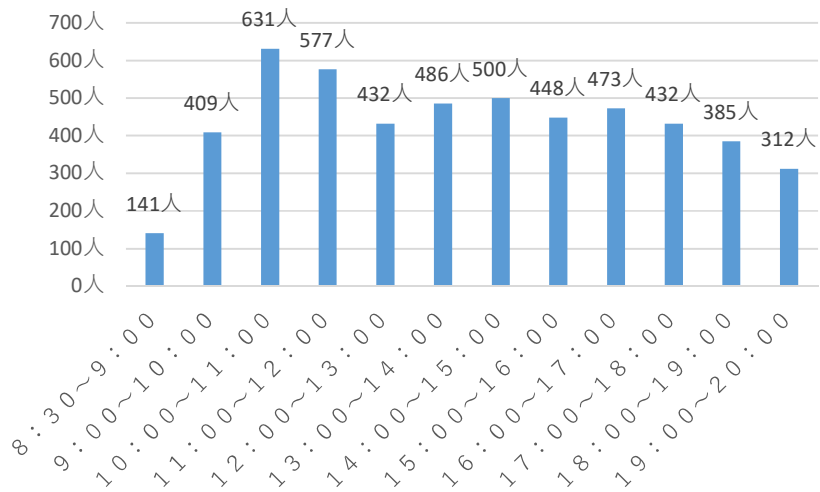

令和2年7月5日執行 東京都知事選挙 『期日前投票確報』

【南砂区民館】

雨 晴 雨のち曇 雨 曇 曇時々晴 雨のち曇 晴時々曇 曇 雨のち曇 晴 曇時々雨 雨時々曇 晴 曇のち雨 曇

	6月19日 (金)	6月20日 (土)	6月21日 (日)	6月22日 (月)	6月23日 (火)	6月24日 (水)	6月25日 (木)	6月26日 (金)	6月27日 (土)	6月28日 (日)	6月29日 (月)	6月30日 (火)	7月1日 (水)	7月2日 (木)	7月3日 (金)	7月4日 (土)
8:30~9:00	庁舎のみ期日前投票所開設しています。									24人	21人	21人	13人	13人	22人	27人
9:00~10:00										35人	71人	80人	35人	52人	56人	80人
10:00~11:00										42人	156人	106人	39人	84人	97人	107人
11:00~12:00										51人	90人	98人	30人	96人	91人	121人
12:00~13:00										39人	70人	53人	25人	63人	67人	115人
13:00~14:00										102人	66人	34人	27人	70人	65人	122人
14:00~15:00										97人	82人	31人	30人	60人	65人	135人
15:00~16:00										73人	68人	29人	43人	57人	59人	119人
16:00~17:00										72人	80人	11人	47人	59人	69人	135人
17:00~18:00										59人	70人	18人	35人	70人	59人	121人
18:00~19:00										39人	51人	17人	32人	71人	62人	113人
19:00~20:00										21人	47人	22人	20人	54人	46人	102人
日計	0人	0人	0人	0人	0人	0人	0人	0人	0人	654人	872人	520人	376人	749人	758人	1297人

期日前投票所『南砂』時間別投票者数累計