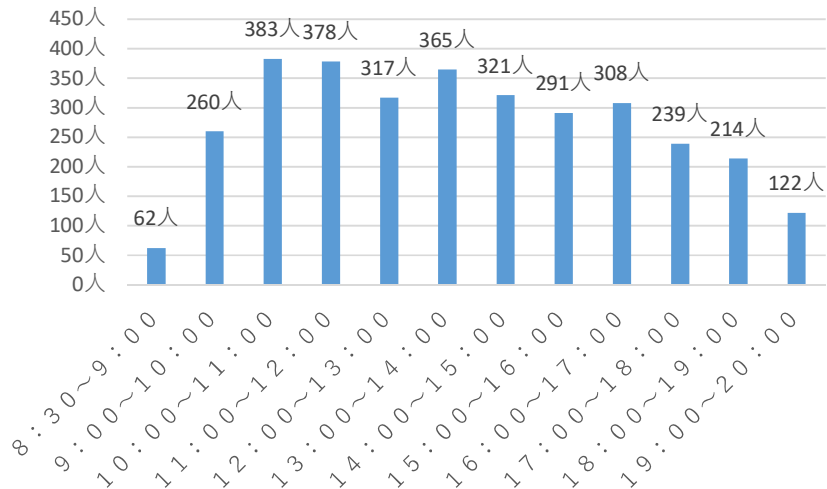

令和2年7月5日執行 東京都知事選挙 『期日前投票確報』

【砂町区民館】

雨 晴 雨のち曇 雨 曇 曇時々晴 雨のち曇 晴時々曇 曇 雨のち曇 晴 曇時々雨 雨時々曇 晴 曇のち雨 曇

	6月19日 (金)	6月20日 (土)	6月21日 (日)	6月22日 (月)	6月23日 (火)	6月24日 (水)	6月25日 (木)	6月26日 (金)	6月27日 (土)	6月28日 (日)	6月29日 (月)	6月30日 (火)	7月1日 (水)	7月2日 (木)	7月3日 (金)	7月4日 (土)
8:30~9:00	庁舎のみ期日前投票所開設しています。									6人	21人	5人	7人	8人	8人	7人
9:00~10:00										20人	65人	47人	22人	22人	42人	42人
10:00~11:00										24人	88人	59人	21人	65人	67人	59人
11:00~12:00										16人	76人	42人	27人	72人	60人	85人
12:00~13:00										28人	46人	33人	22人	45人	58人	85人
13:00~14:00										75人	48人	23人	25人	50人	53人	91人
14:00~15:00										63人	45人	23人	17人	50人	48人	75人
15:00~16:00										57人	44人	16人	21人	48人	26人	79人
16:00~17:00										46人	48人	8人	23人	46人	45人	92人
17:00~18:00										30人	35人	3人	18人	39人	28人	86人
18:00~19:00										19人	25人	8人	16人	41人	26人	79人
19:00~20:00										10人	23人	7人	9人	24人	20人	29人
日計	0人	0人	0人	0人	0人	0人	0人	0人	0人	394人	564人	274人	228人	510人	481人	809人

期日前投票所『砂町』時間別投票者数累計