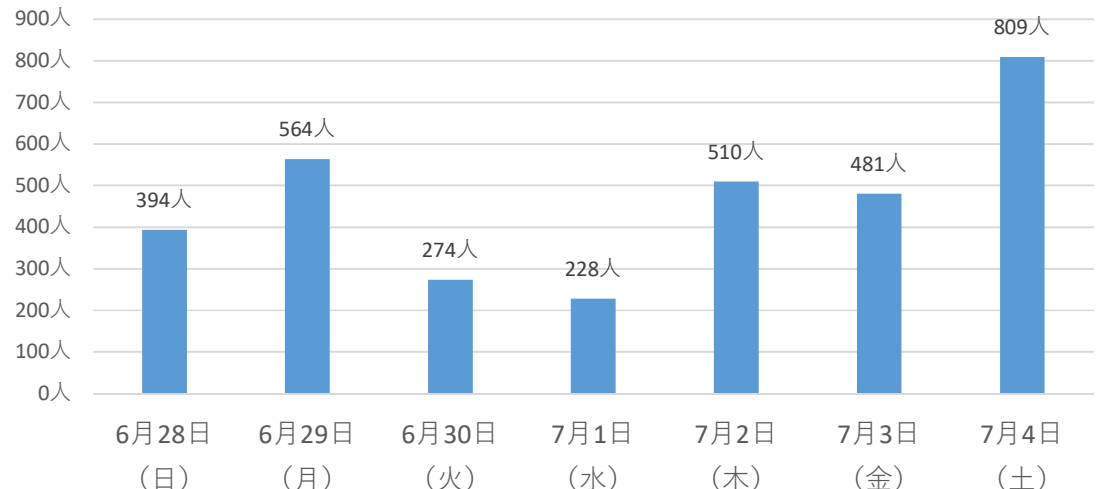

期日前投票所『砂町』日毎投票者数