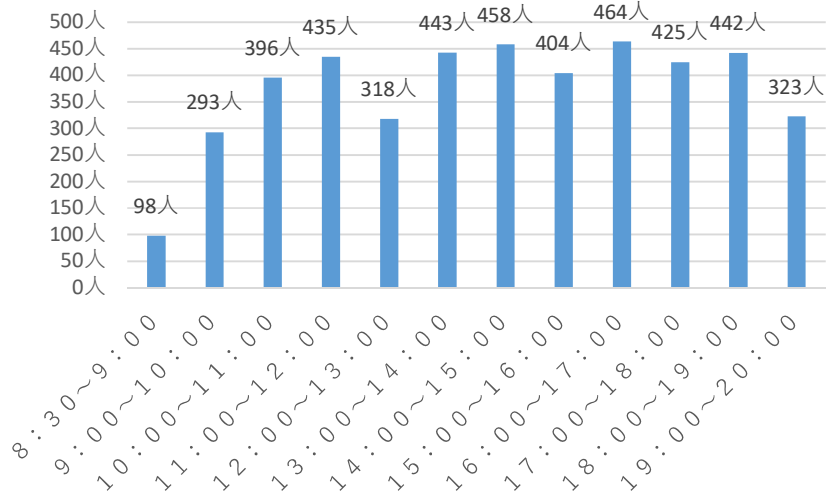

令和2年7月5日執行 東京都知事選挙『期日前投票確報』

【森下文化センター】

雨 晴 雨のち曇 雨 曇 曇時々晴 雨のち曇 晴時々曇 曇 雨のち曇 晴 曇時々雨 雨時々曇 晴 曇のち雨 曇

	6月19日 (金)	6月20日 (土)	6月21日 (日)	6月22日 (月)	6月23日 (火)	6月24日 (水)	6月25日 (木)	6月26日 (金)	6月27日 (土)	6月28日 (日)	6月29日 (月)	6月30日 (火)	7月1日 (水)	7月2日 (木)	7月3日 (金)	7月4日 (土)
8:30~9:00	庁舎のみ期日前投票所開設しています。									13人	16人	12人	6人	13人	19人	19人
9:00~10:00										40人	52人	41人	26人	36人	45人	53人
10:00~11:00										33人	82人	58人	17人	44人	76人	86人
11:00~12:00										40人	68人	46人	24人	58人	64人	135人
12:00~13:00										45人	25人	29人	20人	42人	61人	96人
13:00~14:00										102人	52人	27人	40人	50人	74人	98人
14:00~15:00										119人	53人	20人	27人	53人	41人	145人
15:00~16:00										95人	52人	14人	22人	53人	41人	127人
16:00~17:00										83人	49人	11人	25人	68人	85人	143人
17:00~18:00										88人	47人	12人	35人	53人	65人	125人
18:00~19:00										48人	44人	25人	41人	98人	73人	113人
19:00~20:00										13人	38人	23人	24人	71人	51人	103人
日計	0人	0人	0人	0人	0人	0人	0人	0人	0人	719人	578人	318人	307人	639人	695人	1243人

期日前投票所『森下』時間別投票者数累計