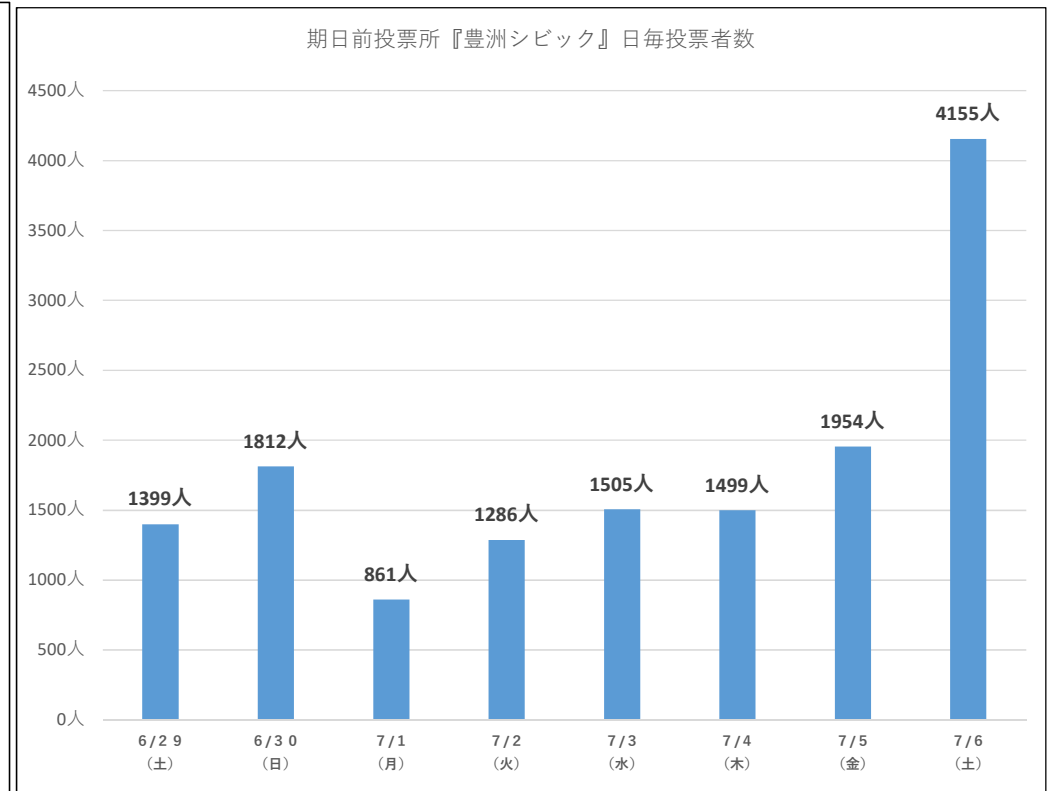

令和6年7月7日執行 東京都議会議員補欠選挙 『期日前投票速報』

累計投票者数 12106人

庁舎	曇		雨	曇		晴	晴	晴	晴のち雨
	6/29 (土)	6/30 (日)	7/1 (月)	7/2 (火)	7/3 (水)	7/4 (木)	7/5 (金)	7/6 (土)	
8:30~9:00	40人	33人	18人	35人	26人	18人	29人	86人	
9:00~10:00	104人	85人	56人	101人	110人	89人	119人	196人	
10:00~11:00	182人	152人	103人	168人	159人	135人	135人	277人	
11:00~12:00	188人	164人	99人	140人	155人	132人	140人	322人	
12:00~13:00	167人	183人	90人	108人	128人	119人	128人	321人	
13:00~14:00	125人	149人	105人	97人	137人	111人	118人	240人	
14:00~15:00	157人	179人	79人	136人	120人	89人	126人	285人	
15:00~16:00	116人	119人	102人	100人	147人	116人	141人	310人	
16:00~17:00	121人	128人	66人	116人	106人	103人	131人	276人	
17:00~18:00	109人	95人	45人	87人	129人	124人	156人	121人	
18:00~19:00	68人	51人	50人	99人	135人	146人	184人	167人	
19:00~20:00	72人	19人	39人	54人	122人	96人	171人	276人	
日計	1449人	1357人	852人	1241人	1474人	1278人	1578人	2877人	

令和6年7月7日執行 東京都議会議員補欠選挙 『期日前投票速報』

累計投票者数 14471人

豊洲	曇	曇	雨	曇	晴	晴	晴	晴のち雨
	6/29 (土)	6/30 (日)	7/1 (月)	7/2 (火)	7/3 (水)	7/4 (木)	7/5 (金)	7/6 (土)
8:30~9:00	22人	34人	19人	13人	16人	49人	44人	75人
9:00~10:00	49人	114人	41人	84人	103人	111人	115人	197人
10:00~11:00	139人	214人	84人	166人	145人	143人	168人	405人
11:00~12:00	166人	214人	82人	129人	117人	127人	169人	414人
12:00~13:00	166人	192人	88人	138人	153人	130人	156人	444人
13:00~14:00	149人	194人	81人	114人	116人	96人	115人	429人
14:00~15:00	141人	229人	89人	105人	146人	85人	147人	406人
15:00~16:00	133人	152人	81人	102人	121人	139人	129人	444人
16:00~17:00	136人	167人	66人	116人	100人	124人	177人	446人
17:00~18:00	131人	150人	72人	108人	133人	149人	230人	240人
18:00~19:00	94人	103人	88人	120人	159人	187人	254人	259人
19:00~20:00	73人	49人	70人	91人	196人	159人	250人	396人
日計	1399人	1812人	861人	1286人	1505人	1499人	1954人	4155人