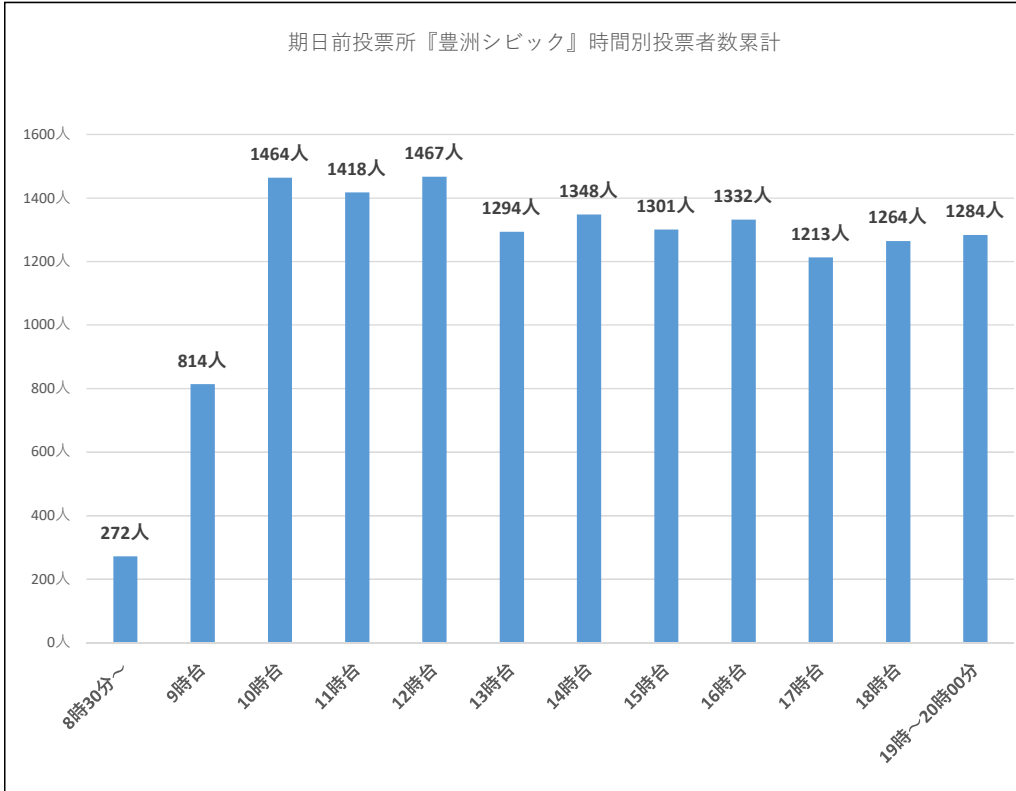

令和6年7月7日執行 東京都議会議員補欠選挙 『期日前投票速報』

累計投票者数 14471人

豊洲	曇	曇	雨	曇	晴	晴	晴	晴のち雨
	6/29 (土)	6/30 (日)	7/1 (月)	7/2 (火)	7/3 (水)	7/4 (木)	7/5 (金)	7/6 (土)
8:30~9:00	22人	34人	19人	13人	16人	49人	44人	75人
9:00~10:00	49人	114人	41人	84人	103人	111人	115人	197人
10:00~11:00	139人	214人	84人	166人	145人	143人	168人	405人
11:00~12:00	166人	214人	82人	129人	117人	127人	169人	414人
12:00~13:00	166人	192人	88人	138人	153人	130人	156人	444人
13:00~14:00	149人	194人	81人	114人	116人	96人	115人	429人
14:00~15:00	141人	229人	89人	105人	146人	85人	147人	406人
15:00~16:00	133人	152人	81人	102人	121人	139人	129人	444人
16:00~17:00	136人	167人	66人	116人	100人	124人	177人	446人
17:00~18:00	131人	150人	72人	108人	133人	149人	230人	240人
18:00~19:00	94人	103人	88人	120人	159人	187人	254人	259人
19:00~20:00	73人	49人	70人	91人	196人	159人	250人	396人
日計	1399人	1812人	861人	1286人	1505人	1499人	1954人	4155人