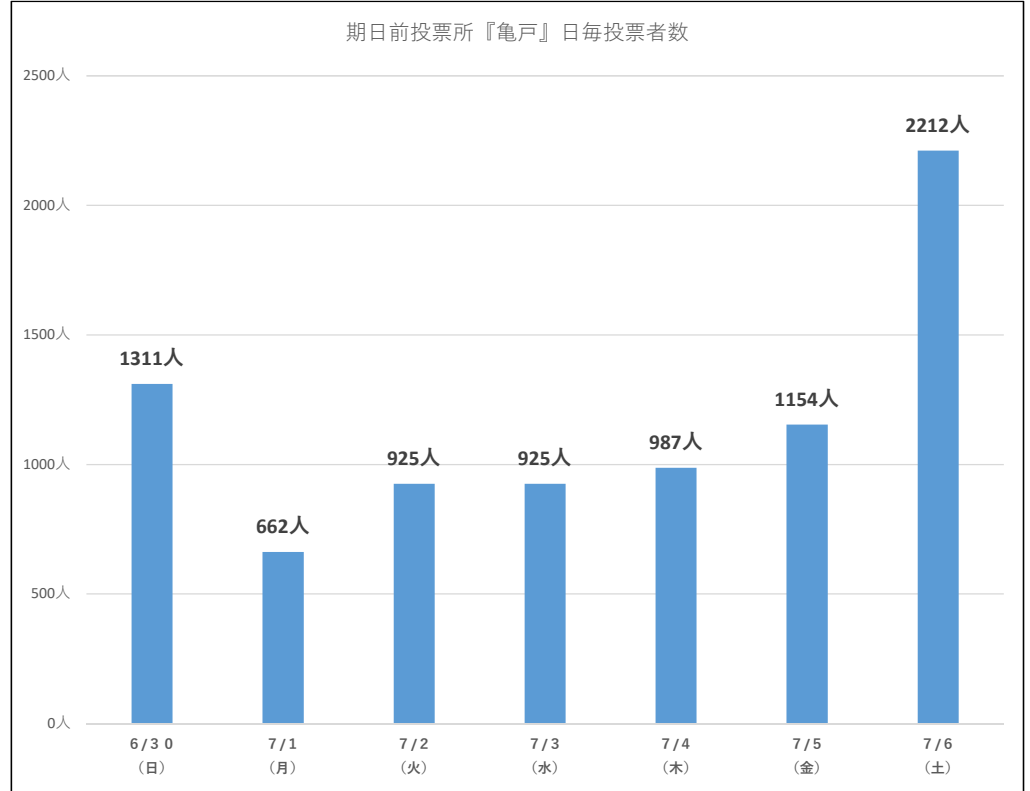

令和6年7月7日執行 東京都議会議員補欠選挙 『期日前投票速報』

累計投票者数 8176人

亀戸	6/29 (土)	曇		雨		曇		晴		晴		晴		晴のち雨		
		6/30 (日)	7/1 (月)	7/2 (火)	7/3 (水)	7/4 (木)	7/5 (金)	7/6 (土)	7/3 (水)	7/4 (木)	7/5 (金)	7/6 (土)	7/6 (土)			
8:30~9:00		28人	8人	14人	14人	15人	26人	26人								
9:00~10:00		90人	30人	67人	59人	67人	64人	97人								
10:00~11:00		188人	77人	107人	99人	103人	92人	223人								
11:00~12:00		158人	69人	95人	97人	95人	103人	255人								
12:00~13:00		138人	63人	76人	70人	65人	89人	213人								
13:00~14:00		145人	71人	94人	89人	75人	94人	200人								
14:00~15:00		127人	77人	75人	75人	69人	87人	224人								
15:00~16:00		121人	49人	74人	72人	87人	65人	246人								
16:00~17:00		116人	74人	89人	72人	83人	95人	232人								
17:00~18:00		96人	43人	68人	89人	80人	123人	94人								
18:00~19:00		67人	67人	105人	108人	135人	165人	146人								
19:00~20:00		37人	34人	61人	81人	113人	151人	256人								
日計		1311人	662人	925人	925人	987人	1154人	2212人