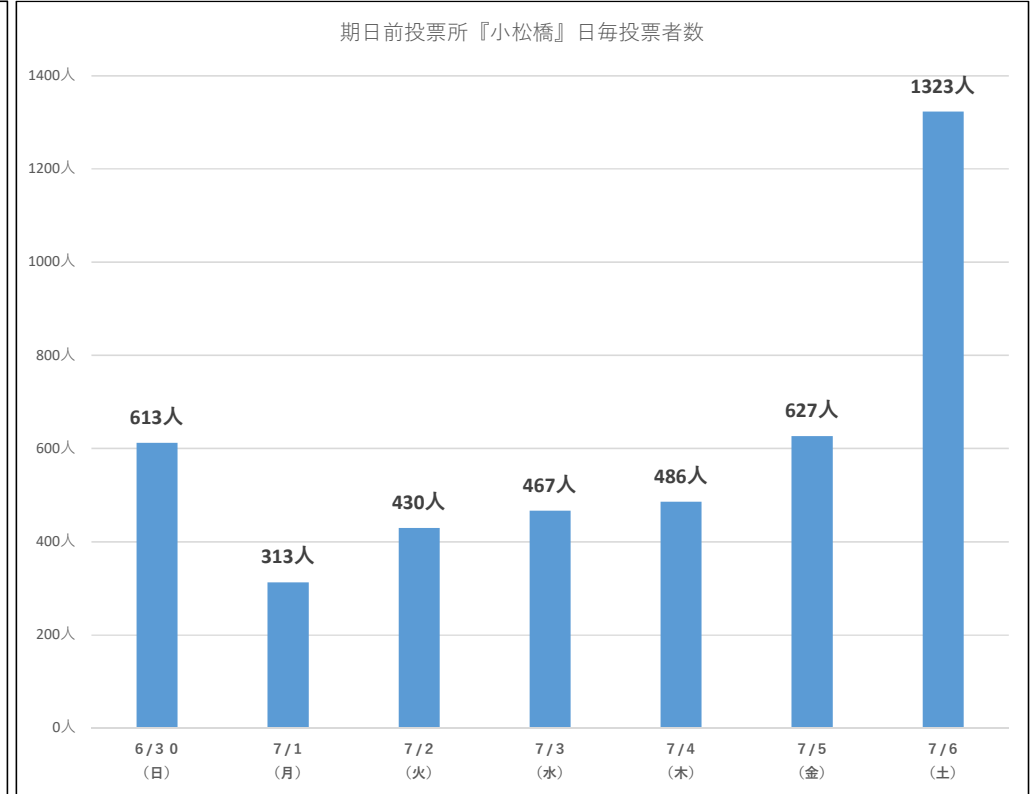

令和6年7月7日執行 東京都議会議員補欠選挙 『期日前投票速報』

累計投票者数 4259人

小松橋	6/29 (土)	曇		雨		曇		晴		晴		晴		晴のち雨	
		6/30 (日)	7/1 (月)	7/2 (火)	7/3 (水)	7/4 (木)	7/5 (金)	7/5 (金)	7/6 (土)						
8:30~9:00		25人	7人	8人	12人	20人	12人	26人							
9:00~10:00		62人	14人	49人	51人	32人	52人	101人							
10:00~11:00		73人	36人	39人	47人	46人	40人	164人							
11:00~12:00		79人	26人	49人	53人	37人	44人	145人							
12:00~13:00		70人	18人	36人	51人	27人	59人	97人							
13:00~14:00		70人	38人	43人	30人	30人	31人	113人							
14:00~15:00		49人	43人	32人	31人	43人	31人	111人							
15:00~16:00		47人	34人	48人	34人	46人	50人	151人							
16:00~17:00		54人	25人	29人	36人	33人	59人	138人							
17:00~18:00		48人	29人	32人	36人	47人	78人	46人							
18:00~19:00		21人	29人	48人	50人	65人	88人	78人							
19:00~20:00		15人	14人	17人	36人	60人	83人	153人							
日計		613人	313人	430人	467人	486人	627人	1323人