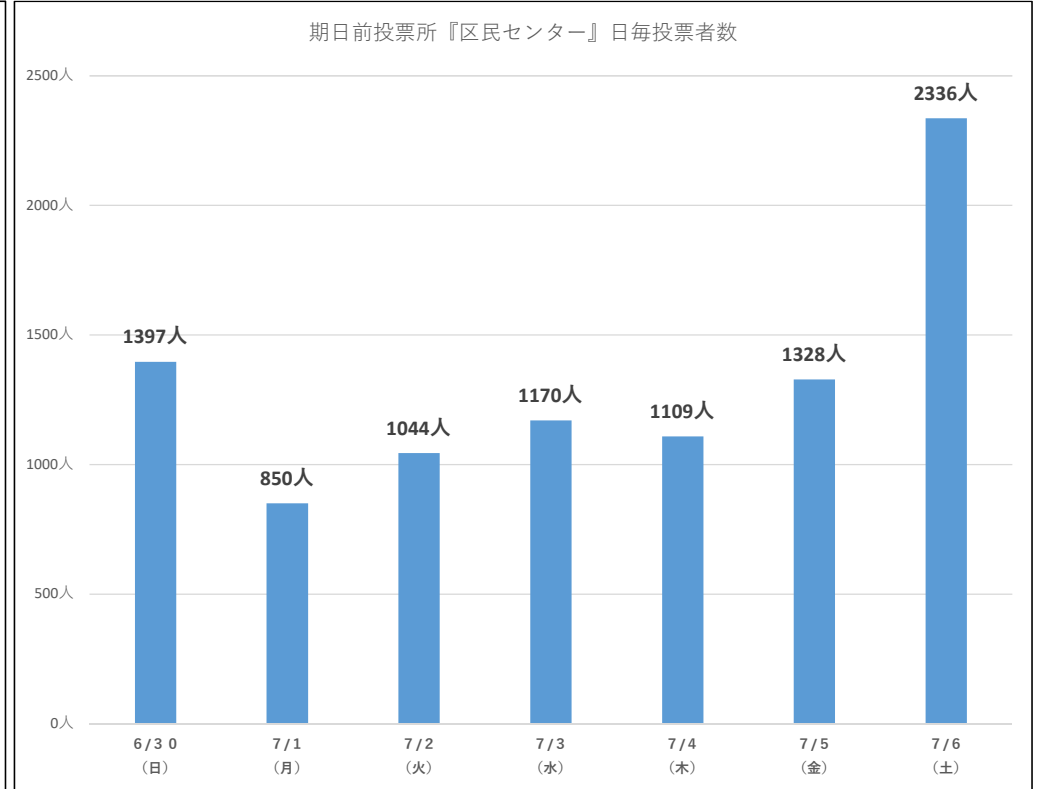

令和6年7月7日執行 東京都議会議員補欠選挙 『期日前投票速報』

累計投票者数 9234人

区民	6/29 (土)	曇		雨		曇		晴		晴		晴のち雨	
		6/30 (日)	7/1 (月)	7/2 (火)	7/3 (水)	7/4 (木)	7/5 (金)	7/6 (土)					
8:30~9:00		42人	9人	21人	23人	23人	18人	44人					
9:00~10:00		139人	58人	63人	81人	81人	93人	156人					
10:00~11:00		197人	113人	145人	138人	120人	135人	242人					
11:00~12:00		210人	92人	126人	130人	95人	96人	265人					
12:00~13:00		149人	75人	107人	106人	102人	121人	228人					
13:00~14:00		135人	104人	95人	91人	81人	95人	221人					
14:00~15:00		146人	77人	100人	97人	72人	67人	222人					
15:00~16:00		119人	72人	82人	92人	78人	87人	216人					
16:00~17:00		101人	70人	85人	105人	95人	120人	244人					
17:00~18:00		74人	59人	87人	101人	102人	150人	120人					
18:00~19:00		65人	63人	85人	113人	137人	180人	135人					
19:00~20:00		20人	58人	48人	93人	123人	166人	243人					
日計		1397人	850人	1044人	1170人	1109人	1328人	2336人