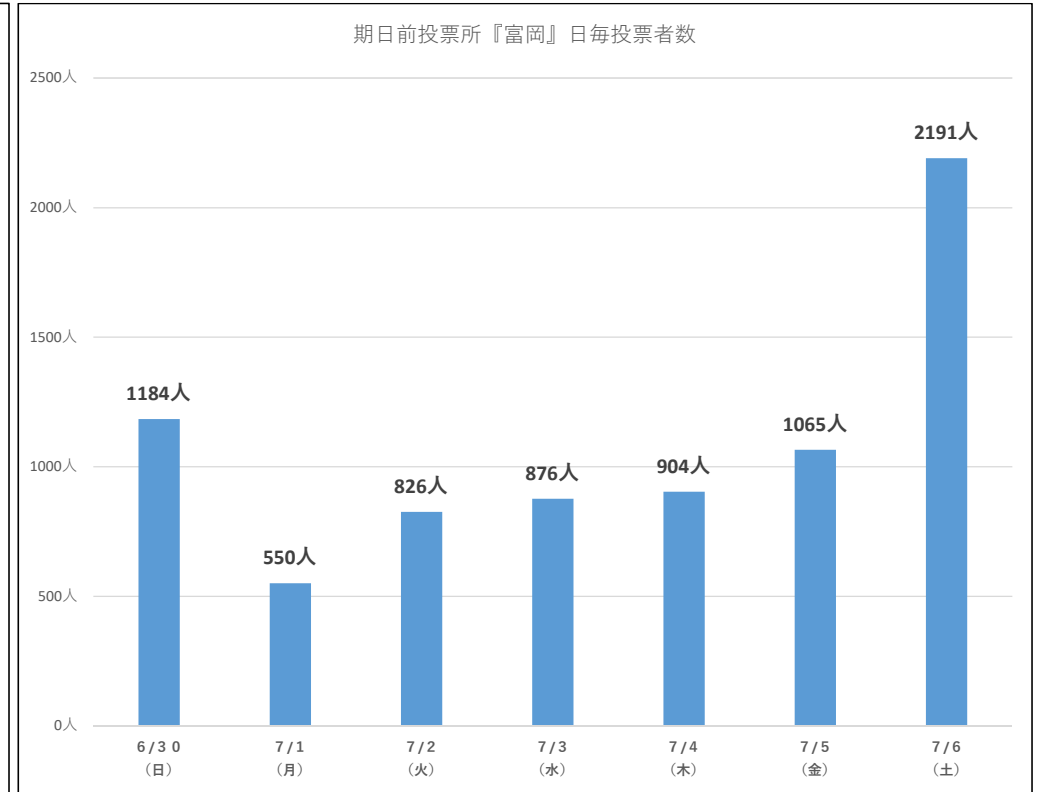

令和6年7月7日執行 東京都議会議員補欠選挙 『期日前投票速報』

累計投票者数 7596人

富岡	6/29 (土)	曇		雨		曇		晴		晴		晴のち雨	
		6/30 (日)	7/1 (月)	7/2 (火)	7/3 (水)	7/4 (木)	7/5 (金)	7/6 (土)					
8:30~9:00		54人	6人	15人	17人	24人	28人	53人					
9:00~10:00		110人	38人	64人	50人	65人	66人	132人					
10:00~11:00		152人	61人	104人	108人	62人	93人	218人					
11:00~12:00		150人	56人	83人	89人	78人	93人	153人					
12:00~13:00		138人	37人	67人	76人	83人	84人	196人					
13:00~14:00		129人	59人	83人	63人	54人	77人	188人					
14:00~15:00		136人	54人	65人	56人	68人	74人	191人					
15:00~16:00		78人	65人	66人	73人	52人	81人	229人					
16:00~17:00		99人	42人	86人	98人	93人	89人	247人					
17:00~18:00		63人	32人	65人	77人	101人	102人	78人					
18:00~19:00		53人	62人	64人	90人	131人	152人	136人					
19:00~20:00		22人	38人	64人	79人	93人	126人	370人					
日計		1184人	550人	826人	876人	904人	1065人	2191人