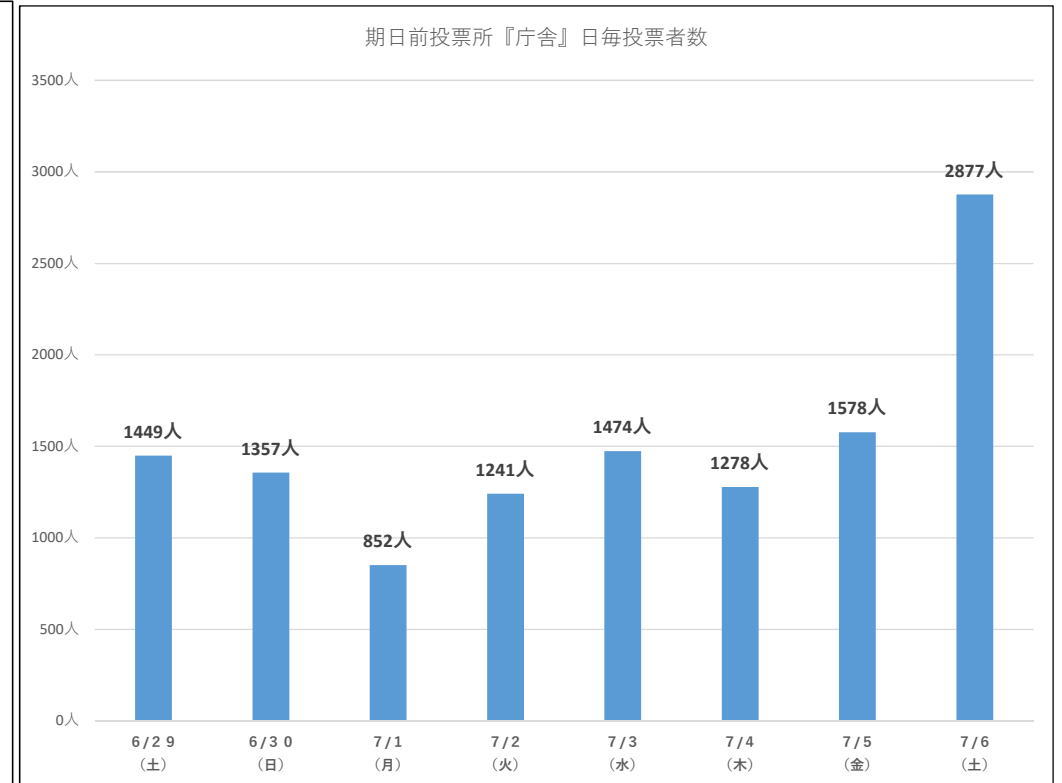

令和6年7月7日執行 東京都議会議員補欠選挙 『期日前投票速報』

累計投票者数 12106人

庁舎	曇		雨	曇		晴	晴	晴	晴のち雨
	6/29 (土)	6/30 (日)	7/1 (月)	7/2 (火)	7/3 (水)	7/4 (木)	7/5 (金)	7/6 (土)	
8:30~9:00	40人	33人	18人	35人	26人	18人	29人	86人	
9:00~10:00	104人	85人	56人	101人	110人	89人	119人	196人	
10:00~11:00	182人	152人	103人	168人	159人	135人	135人	277人	
11:00~12:00	188人	164人	99人	140人	155人	132人	140人	322人	
12:00~13:00	167人	183人	90人	108人	128人	119人	128人	321人	
13:00~14:00	125人	149人	105人	97人	137人	111人	118人	240人	
14:00~15:00	157人	179人	79人	136人	120人	89人	126人	285人	
15:00~16:00	116人	119人	102人	100人	147人	116人	141人	310人	
16:00~17:00	121人	128人	66人	116人	106人	103人	131人	276人	
17:00~18:00	109人	95人	45人	87人	129人	124人	156人	121人	
18:00~19:00	68人	51人	50人	99人	135人	146人	184人	167人	
19:00~20:00	72人	19人	39人	54人	122人	96人	171人	276人	
日計	1449人	1357人	852人	1241人	1474人	1278人	1578人	2877人	

令和6年7月7日執行 東京都議会議員補欠選挙 『期日前投票速報』

累計投票者数 14471人

豊洲	曇	曇	雨	曇	晴	晴	晴	晴のち雨
	6/29 (土)	6/30 (日)	7/1 (月)	7/2 (火)	7/3 (水)	7/4 (木)	7/5 (金)	7/6 (土)
8:30~9:00	22人	34人	19人	13人	16人	49人	44人	75人
9:00~10:00	49人	114人	41人	84人	103人	111人	115人	197人
10:00~11:00	139人	214人	84人	166人	145人	143人	168人	405人
11:00~12:00	166人	214人	82人	129人	117人	127人	169人	414人
12:00~13:00	166人	192人	88人	138人	153人	130人	156人	444人
13:00~14:00	149人	194人	81人	114人	116人	96人	115人	429人
14:00~15:00	141人	229人	89人	105人	146人	85人	147人	406人
15:00~16:00	133人	152人	81人	102人	121人	139人	129人	444人
16:00~17:00	136人	167人	66人	116人	100人	124人	177人	446人
17:00~18:00	131人	150人	72人	108人	133人	149人	230人	240人
18:00~19:00	94人	103人	88人	120人	159人	187人	254人	259人
19:00~20:00	73人	49人	70人	91人	196人	159人	250人	396人
日計	1399人	1812人	861人	1286人	1505人	1499人	1954人	4155人