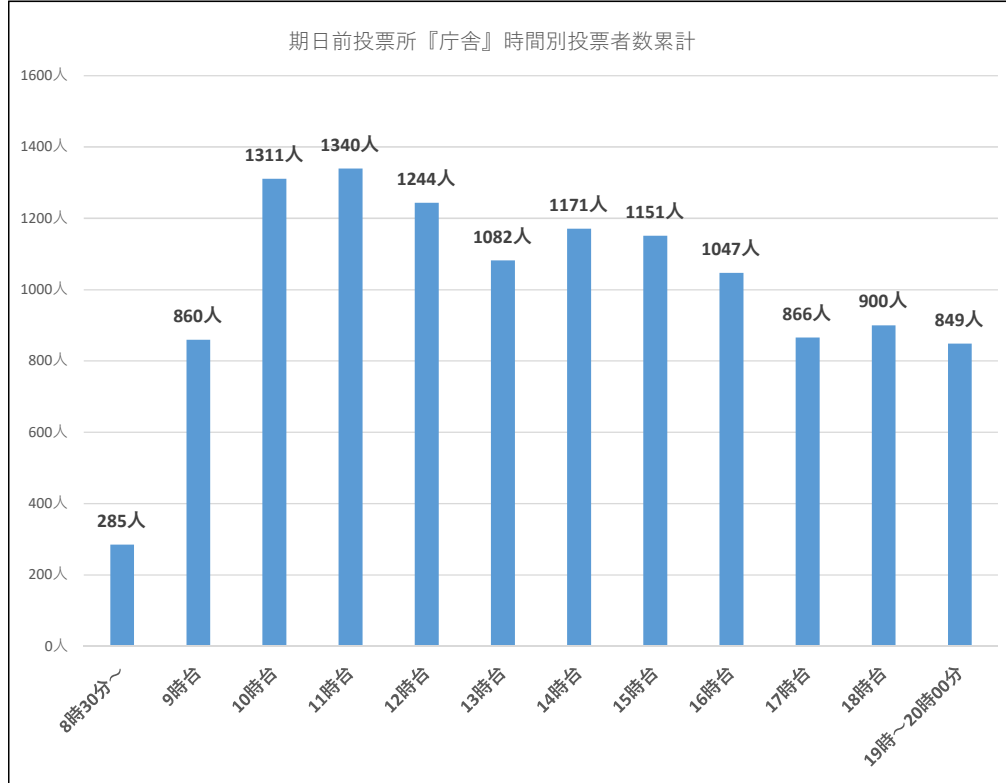

令和6年7月7日執行 東京都議会議員補欠選挙 『期日前投票速報』

累計投票者数 12106人

庁舎	曇		雨	曇		晴	晴	晴	晴のち雨
	6/29 (土)	6/30 (日)	7/1 (月)	7/2 (火)	7/3 (水)	7/4 (木)	7/5 (金)	7/6 (土)	
8:30~9:00	40人	33人	18人	35人	26人	18人	29人	86人	
9:00~10:00	104人	85人	56人	101人	110人	89人	119人	196人	
10:00~11:00	182人	152人	103人	168人	159人	135人	135人	277人	
11:00~12:00	188人	164人	99人	140人	155人	132人	140人	322人	
12:00~13:00	167人	183人	90人	108人	128人	119人	128人	321人	
13:00~14:00	125人	149人	105人	97人	137人	111人	118人	240人	
14:00~15:00	157人	179人	79人	136人	120人	89人	126人	285人	
15:00~16:00	116人	119人	102人	100人	147人	116人	141人	310人	
16:00~17:00	121人	128人	66人	116人	106人	103人	131人	276人	
17:00~18:00	109人	95人	45人	87人	129人	124人	156人	121人	
18:00~19:00	68人	51人	50人	99人	135人	146人	184人	167人	
19:00~20:00	72人	19人	39人	54人	122人	96人	171人	276人	
日計	1449人	1357人	852人	1241人	1474人	1278人	1578人	2877人	