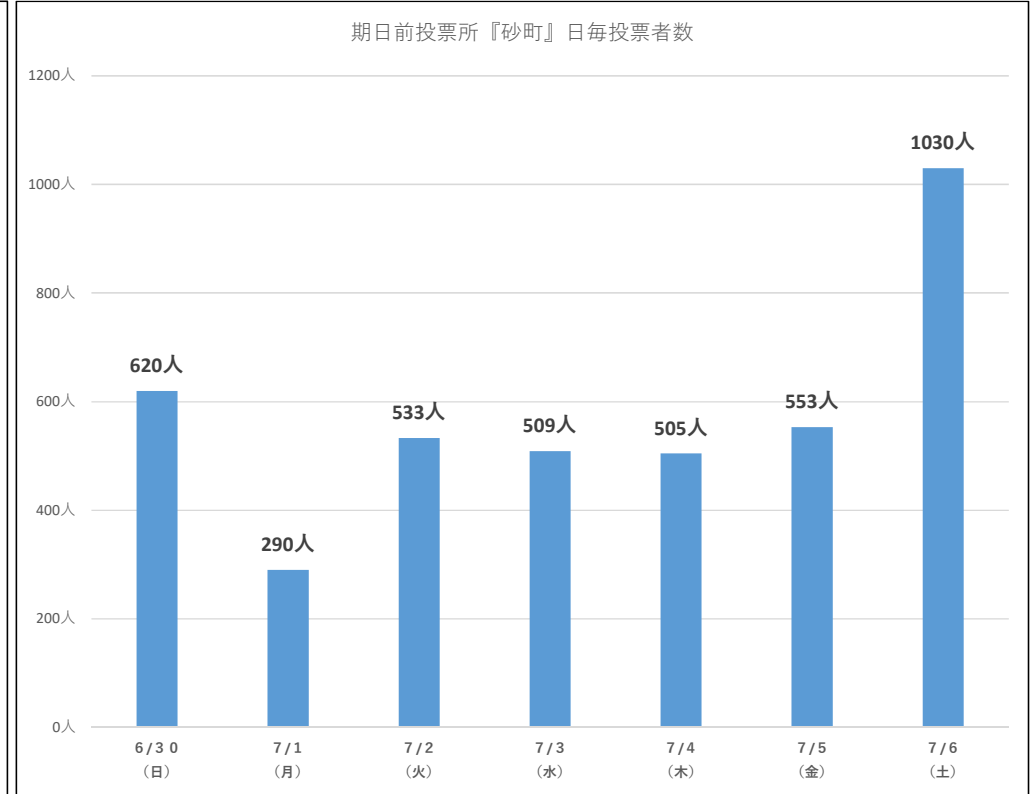

令和6年7月7日執行 東京都議会議員補欠選挙 『期日前投票速報』

累計投票者数 4040人

砂町	6/29 (土)	曇		雨		曇		晴		晴		晴のち雨	
		6/30 (日)	7/1 (月)	7/2 (火)	7/3 (水)	7/4 (木)	7/5 (金)	7/6 (土)					
8:30~9:00		23人	6人	5人	12人	10人	12人	28人					
9:00~10:00		67人	18人	51人	34人	50人	37人	88人					
10:00~11:00		108人	32人	69人	85人	56人	55人	108人					
11:00~12:00		97人	34人	76人	62人	67人	50人	124人					
12:00~13:00		65人	39人	50人	53人	30人	35人	99人					
13:00~14:00		67人	47人	45人	46人	29人	46人	109人					
14:00~15:00		33人	38人	40人	39人	47人	33人	116人					
15:00~16:00		49人	23人	53人	30人	36人	46人	104人					
16:00~17:00		52人	19人	44人	47人	52人	59人	81人					
17:00~18:00		23人	9人	49人	33人	50人	56人	26人					
18:00~19:00		16人	12人	33人	37人	41人	71人	55人					
19:00~20:00		20人	13人	18人	31人	37人	53人	92人					
日計		620人	290人	533人	509人	505人	553人	1030人