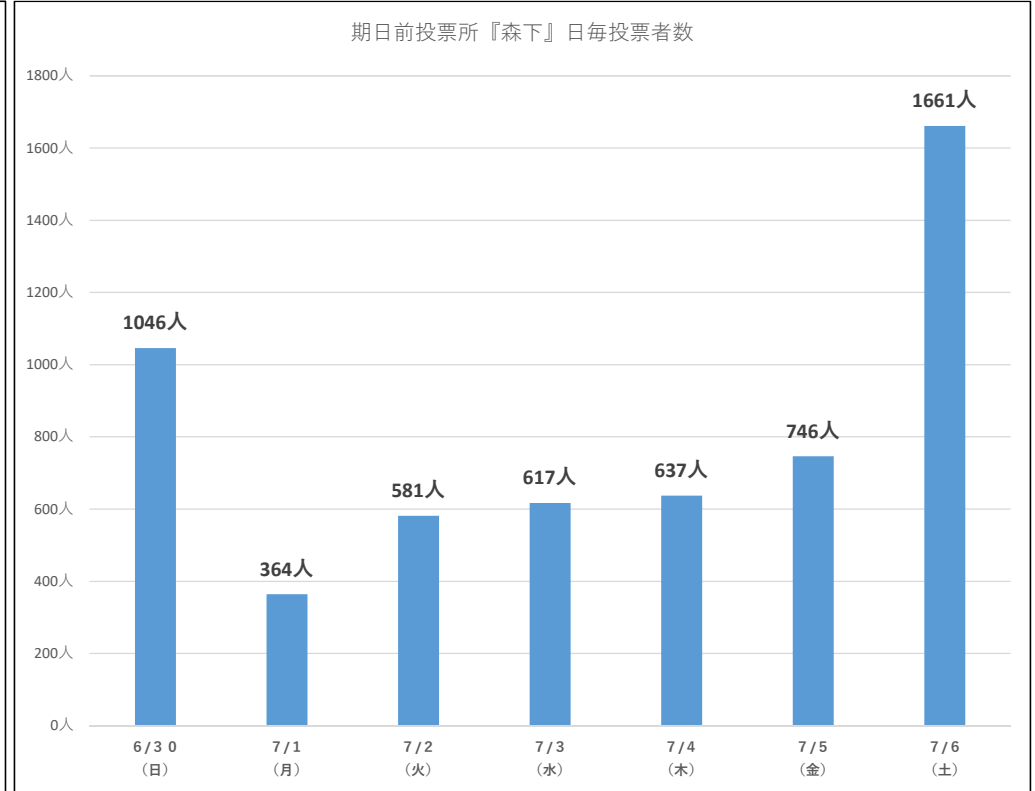

令和6年7月7日執行 東京都議会議員補欠選挙 『期日前投票速報』

累計投票者数 5652人

森下	6/29 (土)	曇		雨		曇		晴		晴		晴		晴のち雨	
		6/30 (日)	7/1 (月)	7/2 (火)	7/3 (水)	7/4 (木)	7/5 (金)	7/6 (土)							
8:30~9:00		41人	6人	11人	9人	14人	25人	41人							
9:00~10:00		107人	15人	36人	58人	46人	44人	107人							
10:00~11:00		101人	31人	66人	62人	61人	42人	166人							
11:00~12:00		141人	44人	49人	51人	53人	42人	140人							
12:00~13:00		104人	34人	46人	41人	40人	44人	144人							
13:00~14:00		95人	33人	48人	47人	51人	47人	166人							
14:00~15:00		115人	35人	39人	38人	39人	46人	171人							
15:00~16:00		87人	31人	43人	47人	38人	58人	176人							
16:00~17:00		92人	39人	60人	49人	56人	63人	132人							
17:00~18:00		67人	27人	46人	64人	57人	95人	58人							
18:00~19:00		63人	33人	70人	81人	97人	133人	135人							
19:00~20:00		33人	36人	67人	70人	85人	107人	225人							
日計		1046人	364人	581人	617人	637人	746人	1661人