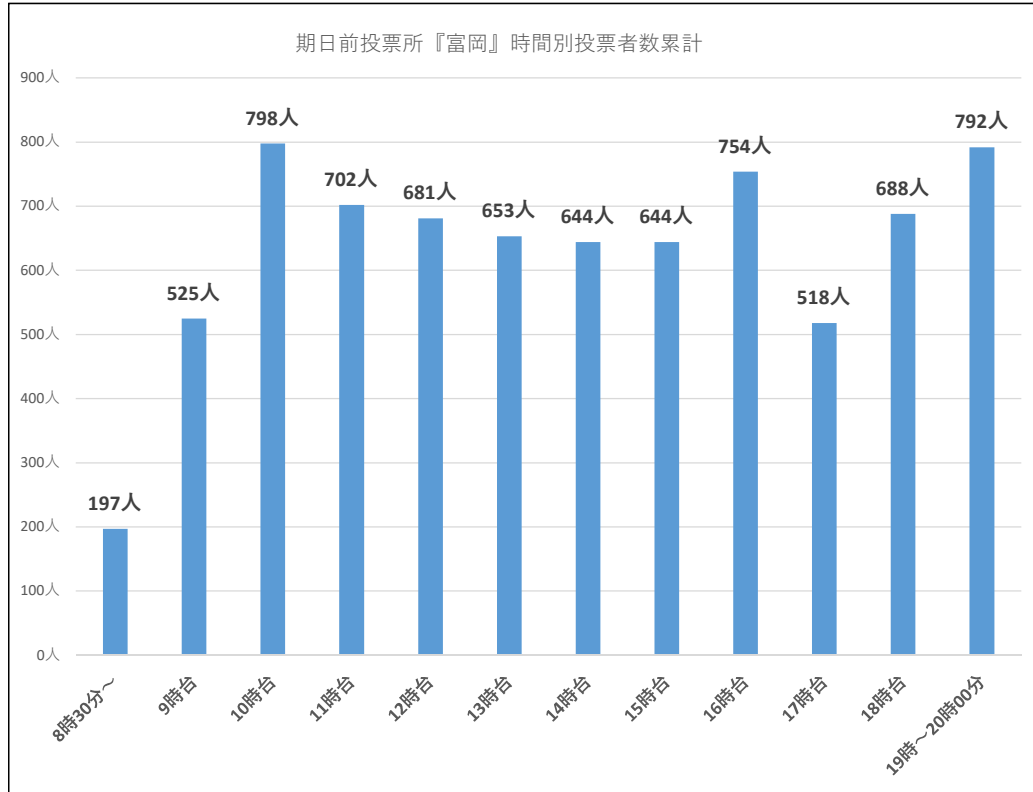

令和6年7月7日執行 東京都議会議員補欠選挙 『期日前投票速報』

累計投票者数 7596人

富岡	6/29 (土)	曇		雨		曇		晴		晴		晴のち雨	
		6/30 (日)	7/1 (月)	7/2 (火)	7/3 (水)	7/4 (木)	7/5 (金)	7/6 (土)					
8:30~9:00		54人	6人	15人	17人	24人	28人	53人					
9:00~10:00		110人	38人	64人	50人	65人	66人	132人					
10:00~11:00		152人	61人	104人	108人	62人	93人	218人					
11:00~12:00		150人	56人	83人	89人	78人	93人	153人					
12:00~13:00		138人	37人	67人	76人	83人	84人	196人					
13:00~14:00		129人	59人	83人	63人	54人	77人	188人					
14:00~15:00		136人	54人	65人	56人	68人	74人	191人					
15:00~16:00		78人	65人	66人	73人	52人	81人	229人					
16:00~17:00		99人	42人	86人	98人	93人	89人	247人					
17:00~18:00		63人	32人	65人	77人	101人	102人	78人					
18:00~19:00		53人	62人	64人	90人	131人	152人	136人					
19:00~20:00		22人	38人	64人	79人	93人	126人	370人					
日計		1184人	550人	826人	876人	904人	1065人	2191人