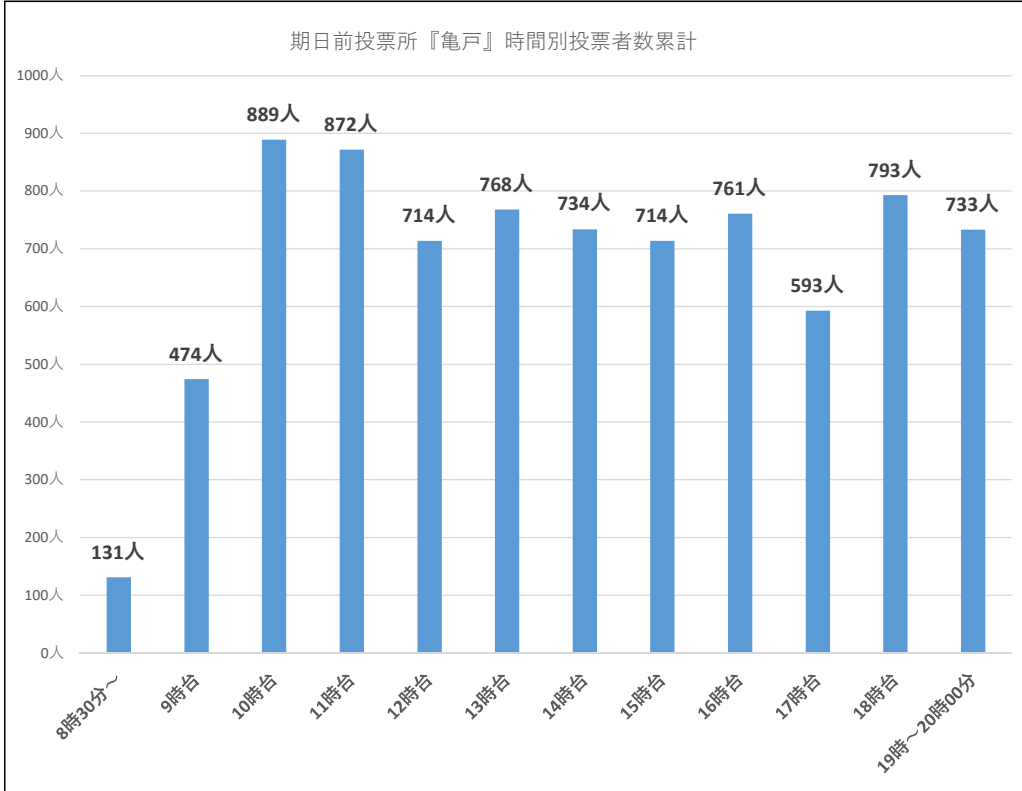

令和6年7月7日執行 東京都議会議員補欠選挙 『期日前投票速報』

累計投票者数 8176人

亀戸	6/29 (土)	曇		雨		曇		晴		晴		晴		晴のち雨		
		6/30 (日)	7/1 (月)	7/2 (火)	7/3 (水)	7/4 (木)	7/5 (金)	7/6 (土)	7/3 (水)	7/4 (木)	7/5 (金)	7/6 (土)	7/6 (土)			
8:30~9:00		28人	8人	14人	14人	15人	26人	26人								
9:00~10:00		90人	30人	67人	59人	67人	64人	97人								
10:00~11:00		188人	77人	107人	99人	103人	92人	223人								
11:00~12:00		158人	69人	95人	97人	95人	103人	255人								
12:00~13:00		138人	63人	76人	70人	65人	89人	213人								
13:00~14:00		145人	71人	94人	89人	75人	94人	200人								
14:00~15:00		127人	77人	75人	75人	69人	87人	224人								
15:00~16:00		121人	49人	74人	72人	87人	65人	246人								
16:00~17:00		116人	74人	89人	72人	83人	95人	232人								
17:00~18:00		96人	43人	68人	89人	80人	123人	94人								
18:00~19:00		67人	67人	105人	108人	135人	165人	146人								
19:00~20:00		37人	34人	61人	81人	113人	151人	256人								
日計		1311人	662人	925人	925人	987人	1154人	2212人