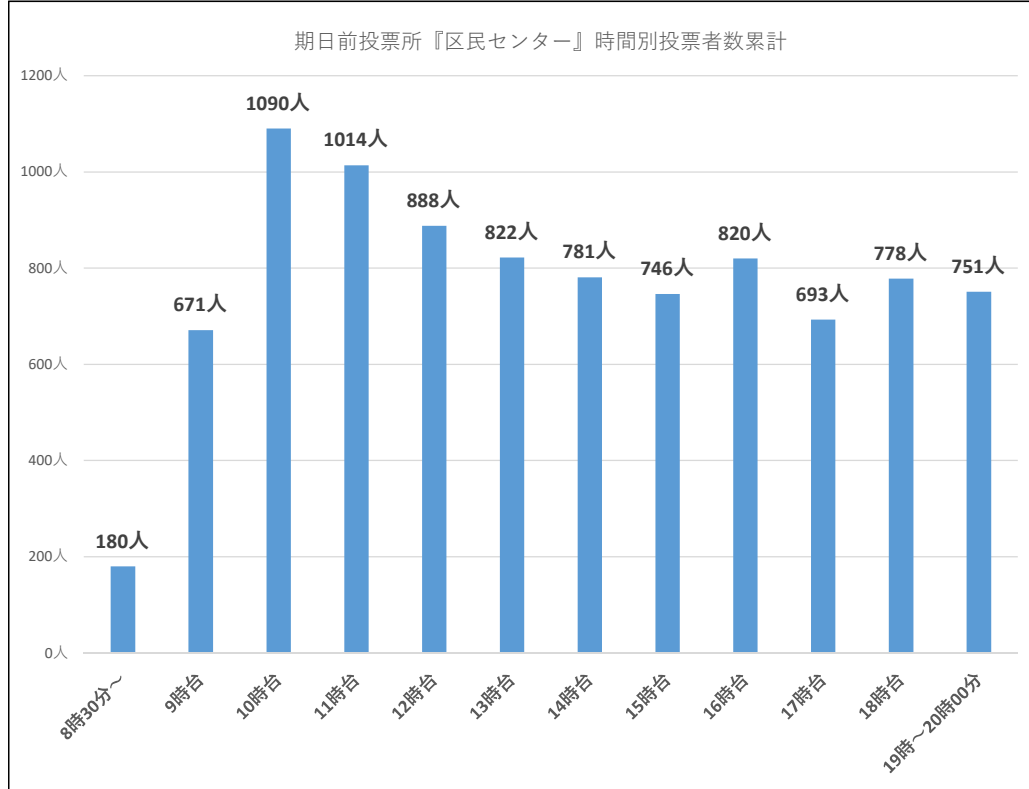

令和6年7月7日執行 東京都議会議員補欠選挙 『期日前投票速報』

累計投票者数 9234人

区民	6/29 (土)	曇		雨		曇		晴		晴		晴のち雨	
		6/30 (日)	7/1 (月)	7/2 (火)	7/3 (水)	7/4 (木)	7/5 (金)	7/6 (土)					
8:30~9:00		42人	9人	21人	23人	23人	18人	44人					
9:00~10:00		139人	58人	63人	81人	81人	93人	156人					
10:00~11:00		197人	113人	145人	138人	120人	135人	242人					
11:00~12:00		210人	92人	126人	130人	95人	96人	265人					
12:00~13:00		149人	75人	107人	106人	102人	121人	228人					
13:00~14:00		135人	104人	95人	91人	81人	95人	221人					
14:00~15:00		146人	77人	100人	97人	72人	67人	222人					
15:00~16:00		119人	72人	82人	92人	78人	87人	216人					
16:00~17:00		101人	70人	85人	105人	95人	120人	244人					
17:00~18:00		74人	59人	87人	101人	102人	150人	120人					
18:00~19:00		65人	63人	85人	113人	137人	180人	135人					
19:00~20:00		20人	58人	48人	93人	123人	166人	243人					
日計		1397人	850人	1044人	1170人	1109人	1328人	2336人