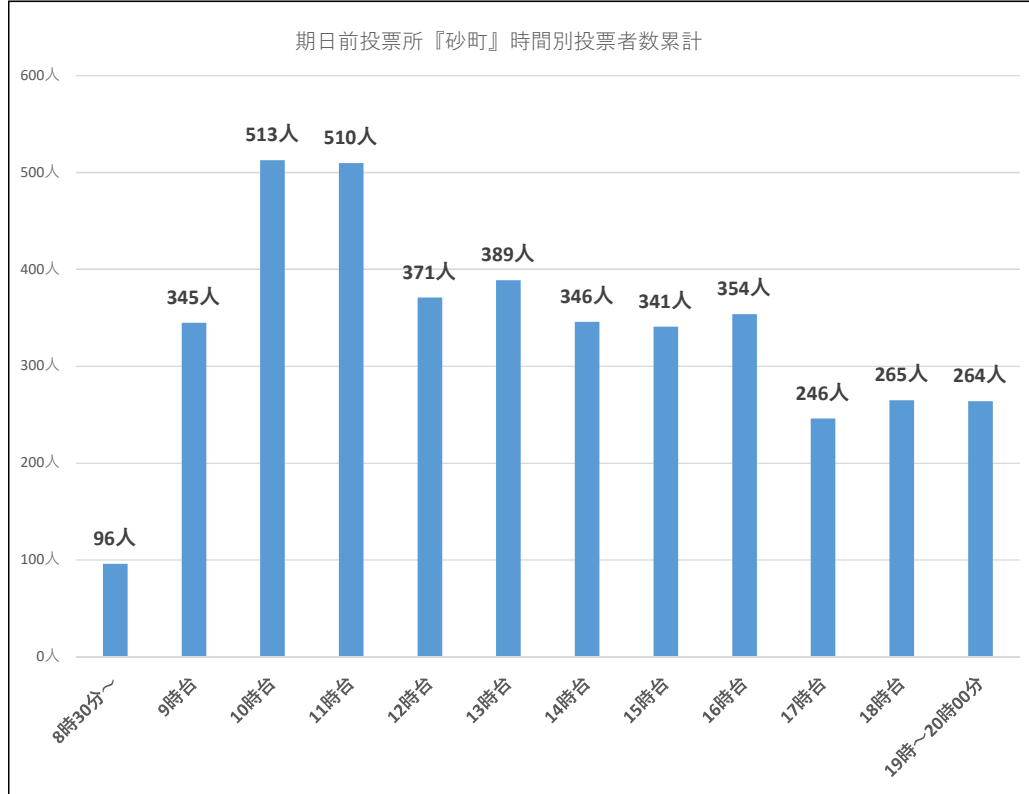

令和6年7月7日執行 東京都議会議員補欠選挙 『期日前投票速報』

累計投票者数 4040人

砂町	6/29 (土)	曇		雨		曇		晴		晴		晴のち雨	
		6/30 (日)	7/1 (月)	7/2 (火)	7/3 (水)	7/4 (木)	7/5 (金)	7/6 (土)					
8:30~9:00		23人	6人	5人	12人	10人	12人	28人					
9:00~10:00		67人	18人	51人	34人	50人	37人	88人					
10:00~11:00		108人	32人	69人	85人	56人	55人	108人					
11:00~12:00		97人	34人	76人	62人	67人	50人	124人					
12:00~13:00		65人	39人	50人	53人	30人	35人	99人					
13:00~14:00		67人	47人	45人	46人	29人	46人	109人					
14:00~15:00		33人	38人	40人	39人	47人	33人	116人					
15:00~16:00		49人	23人	53人	30人	36人	46人	104人					
16:00~17:00		52人	19人	44人	47人	52人	59人	81人					
17:00~18:00		23人	9人	49人	33人	50人	56人	26人					
18:00~19:00		16人	12人	33人	37人	41人	71人	55人					
19:00~20:00		20人	13人	18人	31人	37人	53人	92人					
日計		620人	290人	533人	509人	505人	553人	1030人