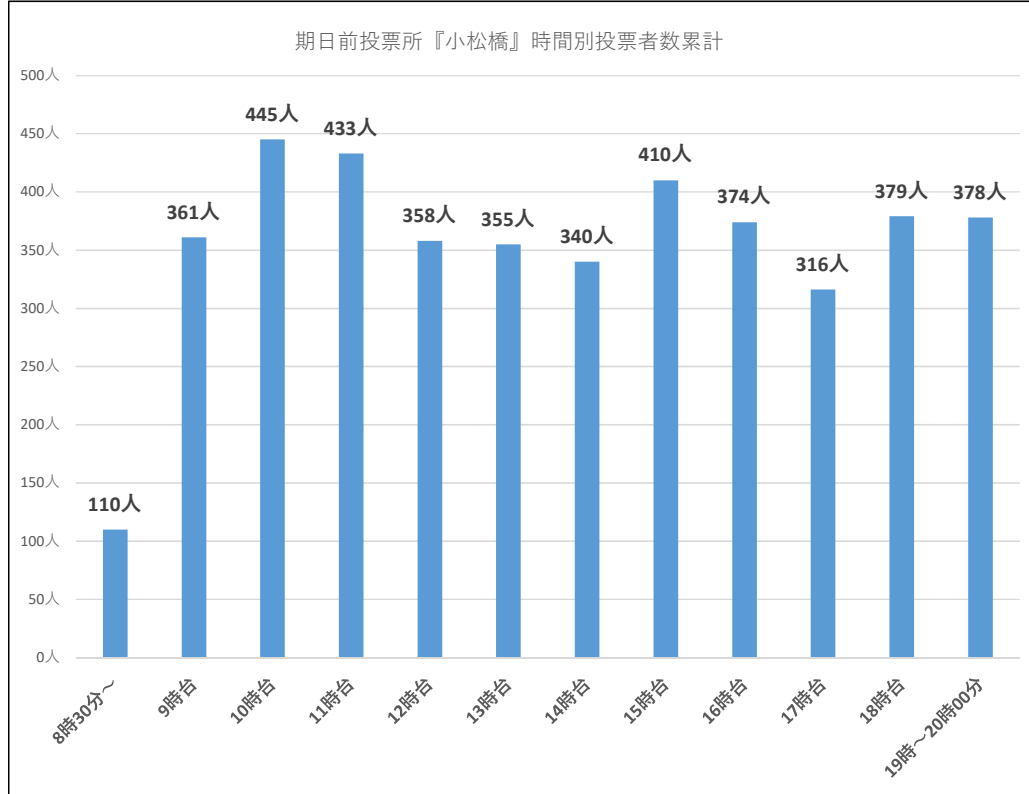

令和6年7月7日執行 東京都議会議員補欠選挙 『期日前投票速報』

累計投票者数 4259人

小松橋	6/29 (土)	曇		雨		曇		晴		晴		晴		晴のち雨	
		6/30 (日)	7/1 (月)	7/2 (火)	7/3 (水)	7/4 (木)	7/5 (金)	7/5 (金)	7/6 (土)						
8:30~9:00		25人	7人	8人	12人	20人	12人	26人							
9:00~10:00		62人	14人	49人	51人	32人	52人	101人							
10:00~11:00		73人	36人	39人	47人	46人	40人	164人							
11:00~12:00		79人	26人	49人	53人	37人	44人	145人							
12:00~13:00		70人	18人	36人	51人	27人	59人	97人							
13:00~14:00		70人	38人	43人	30人	30人	31人	113人							
14:00~15:00		49人	43人	32人	31人	43人	31人	111人							
15:00~16:00		47人	34人	48人	34人	46人	50人	151人							
16:00~17:00		54人	25人	29人	36人	33人	59人	138人							
17:00~18:00		48人	29人	32人	36人	47人	78人	46人							
18:00~19:00		21人	29人	48人	50人	65人	88人	78人							
19:00~20:00		15人	14人	17人	36人	60人	83人	153人							
日計		613人	313人	430人	467人	486人	627人	1323人