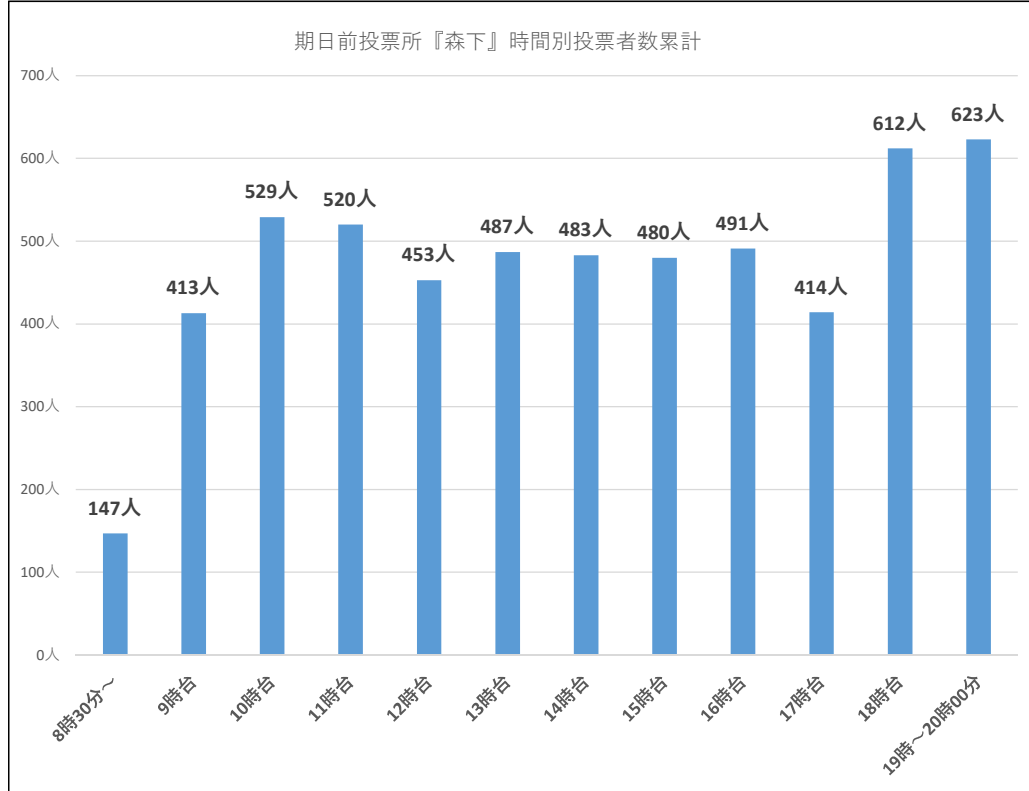

令和6年7月7日執行 東京都議会議員補欠選挙 『期日前投票速報』

累計投票者数 5652人

森下	6/29 (土)	曇		雨		曇		晴		晴		晴		晴のち雨	
		6/30 (日)	7/1 (月)	7/2 (火)	7/3 (水)	7/4 (木)	7/5 (金)	7/6 (土)							
8:30~9:00		41人	6人	11人	9人	14人	25人	41人							
9:00~10:00		107人	15人	36人	58人	46人	44人	107人							
10:00~11:00		101人	31人	66人	62人	61人	42人	166人							
11:00~12:00		141人	44人	49人	51人	53人	42人	140人							
12:00~13:00		104人	34人	46人	41人	40人	44人	144人							
13:00~14:00		95人	33人	48人	47人	51人	47人	166人							
14:00~15:00		115人	35人	39人	38人	39人	46人	171人							
15:00~16:00		87人	31人	43人	47人	38人	58人	176人							
16:00~17:00		92人	39人	60人	49人	56人	63人	132人							
17:00~18:00		67人	27人	46人	64人	57人	95人	58人							
18:00~19:00		63人	33人	70人	81人	97人	133人	135人							
19:00~20:00		33人	36人	67人	70人	85人	107人	225人							
日計		1046人	364人	581人	617人	637人	746人	1661人