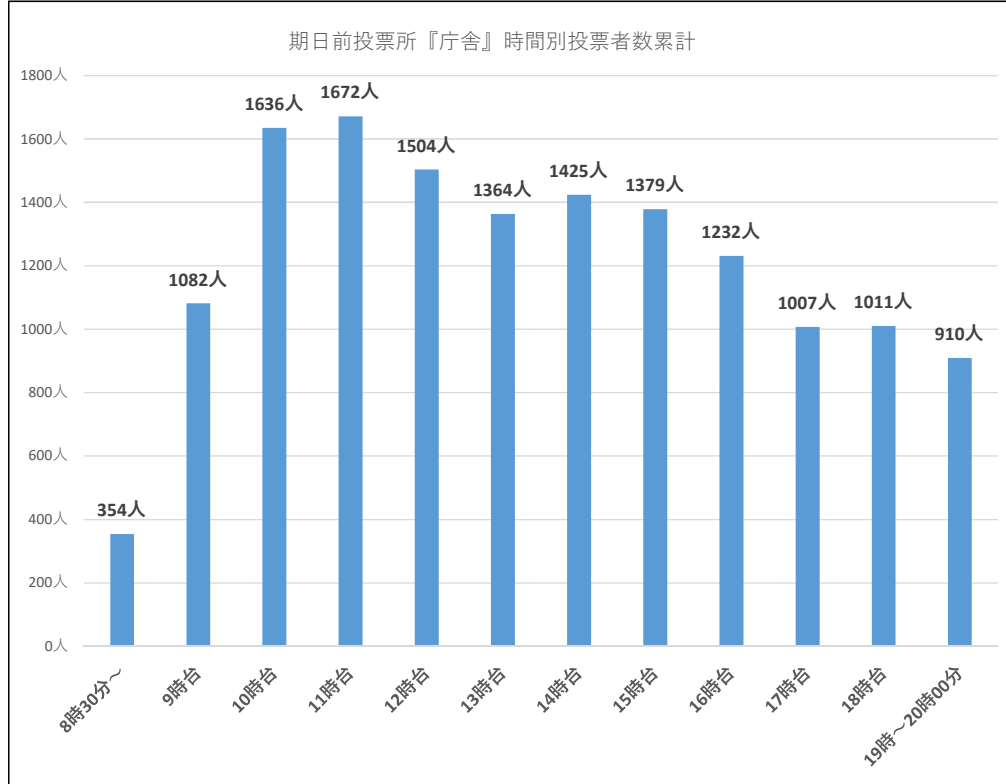

令和6年7月7日執行 東京都知事選挙 『期日前投票速報』

累計投票者数 14576人

庁舎	雨		晴		曇	曇	曇	雨	曇	曇	累計投票者数		晴	晴	晴のち雨	
	6/21 (金)	6/22 (土)	6/23 (日)	6/24 (月)							7/2 (火)	7/3 (水)				
8:30~9:00	14人	16人	6人	7人	10人	8人	8人	6人	39人	33人	18人	33人	26人	17人	28人	85人
9:00~10:00	23人	50人	12人	36人	48人	36人	37人	8人	97人	83人	54人	98人	110人	86人	116人	188人
10:00~11:00	34人	51人	29人	48人	64人	48人	66人	26人	170人	149人	94人	166人	159人	131人	130人	271人
11:00~12:00	12人	67人	27人	60人	63人	48人	66人	17人	186人	161人	95人	133人	155人	127人	137人	318人
12:00~13:00	21人	65人	27人	33人	47人	47人	35人	10人	163人	180人	84人	106人	128人	118人	126人	314人
13:00~14:00	21人	42人	59人	31人	37人	43人	55人	18人	120人	149人	99人	96人	137人	107人	115人	235人
14:00~15:00	13人	56人	41人	37人	45人	38人	42人	7人	154人	171人	77人	133人	120人	86人	122人	283人
15:00~16:00	17人	42人	39人	28人	32人	42人	34人	15人	115人	113人	98人	97人	147人	115人	138人	307人
16:00~17:00	15人	34人	26人	42人	29人	22人	31人	13人	117人	122人	65人	109人	106人	100人	126人	275人
17:00~18:00	17人	35人	15人	23人	21人	22人	11人	6人	107人	94人	43人	86人	129人	122人	155人	121人
18:00~19:00	16人	20人	15人	9人	17人	32人	8人	6人	64人	51人	49人	97人	135人	146人	183人	163人
19:00~20:00	11人	11人	11人	18人	17人	15人	18人	7人	72人	19人	39人	51人	77人	95人	177人	272人
日計	214人	489人	307人	372人	430人	401人	411人	139人	1404人	1325人	815人	1205人	1429人	1250人	1553人	2832人