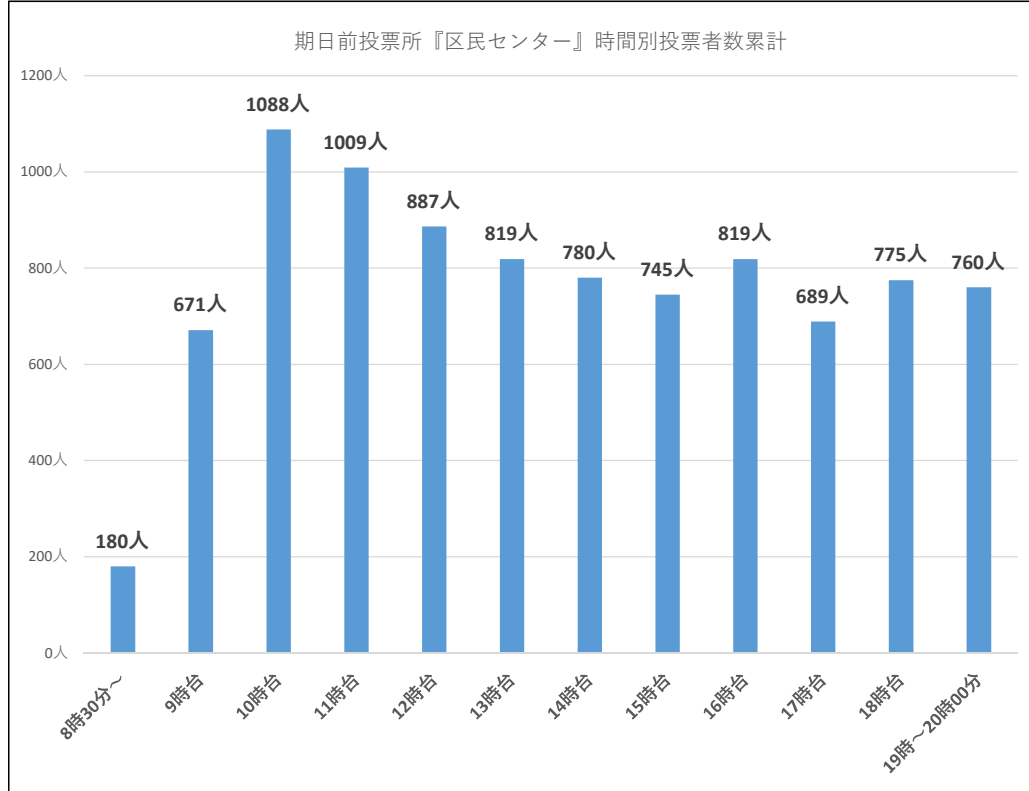

令和6年7月7日執行 東京都知事選挙 『期日前投票速報』

累計投票者数 8173人

亀戸	6/21 (金)	6/22 (土)	6/23 (日)	6/24 (月)	6/25 (火)	6/26 (水)	6/27 (木)	6/28 (金)	6/29 (土)	累計投票者数						
										曇	雨	曇	晴	晴	晴	晴のち雨
8:30~9:00										28人	8人	14人	14人	15人	26人	26人
9:00~10:00										89人	30人	67人	59人	66人	64人	97人
10:00~11:00										188人	77人	107人	99人	103人	92人	223人
11:00~12:00										158人	69人	95人	97人	95人	103人	255人
12:00~13:00										138人	63人	76人	70人	65人	89人	213人
13:00~14:00										145人	71人	94人	89人	75人	94人	200人
14:00~15:00										127人	77人	75人	75人	69人	87人	224人
15:00~16:00										121人	49人	74人	72人	87人	65人	246人
16:00~17:00										114人	74人	89人	72人	83人	95人	232人
17:00~18:00										96人	43人	68人	89人	80人	123人	94人
18:00~19:00										67人	67人	105人	108人	135人	165人	146人
19:00~20:00										36人	34人	62人	80人	112人	151人	259人
日計										1307人	662人	926人	924人	985人	1154人	2215人

6月29日(土)までは庁舎・豊洲シビックセンターのみ  
期日前投票所を開設しています。

令和6年7月7日執行 東京都知事選挙 『期日前投票速報』

累計投票者数 9222人

区民	6/21 (金)	6/22 (土)	6/23 (日)	6/24 (月)	6/25 (火)	6/26 (水)	6/27 (木)	6/28 (金)	6/29 (土)	累計投票者数						
										曇	雨	曇	晴	晴	晴	晴のち雨
8:30~9:00	6月29日(土)までは庁舎・豊洲シビックセンターのみ 期日前投票所を開設しています。									42人	9人	21人	23人	23人	18人	44人
9:00~10:00										139人	58人	63人	81人	81人	93人	156人
10:00~11:00										197人	112人	145人	138人	120人	135人	241人
11:00~12:00										207人	92人	125人	130人	95人	96人	264人
12:00~13:00										149人	75人	106人	106人	102人	121人	228人
13:00~14:00										134人	103人	95人	91人	80人	95人	221人
14:00~15:00										145人	77人	100人	97人	72人	67人	222人
15:00~16:00										119人	72人	82人	92人	77人	87人	216人
16:00~17:00										100人	70人	85人	105人	95人	120人	244人
17:00~18:00										74人	59人	87人	101人	102人	149人	117人
18:00~19:00										65人	62人	85人	113人	137人	180人	133人
19:00~20:00										28人	58人	50人	86人	123人	168人	247人
日計										1399人	847人	1044人	1163人	1107人	1329人	2333人