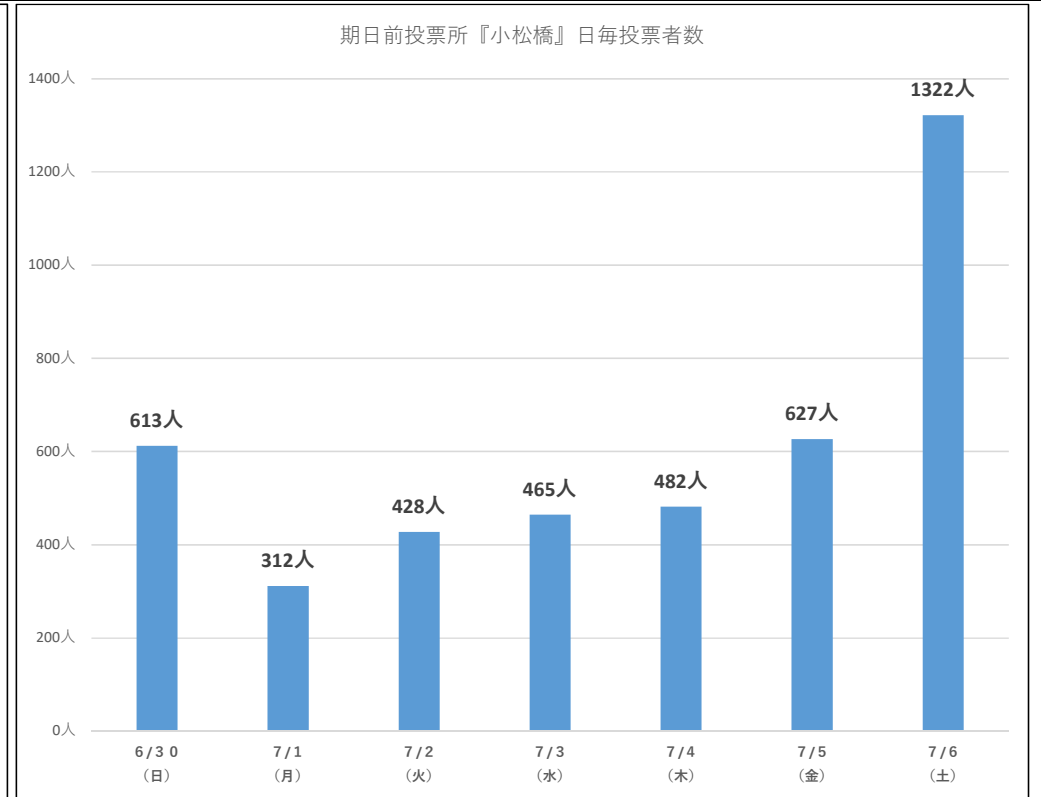

令和6年7月7日執行 東京都知事選挙 『期日前投票速報』

累計投票者数 7586人

富岡	6/21 (金)	6/22 (土)	6/23 (日)	6/24 (月)	6/25 (火)	6/26 (水)	6/27 (木)	6/28 (金)	6/29 (土)	累計投票者数						
										曇 6/30 (日)	雨 7/1 (月)	曇 7/2 (火)	晴 7/3 (水)	晴 7/4 (木)	晴 7/5 (金)	晴のち雨 7/6 (土)
8:30~9:00	6月29日(土)までは庁舎・豊洲シビックセンターのみ 期日前投票所を開設しています。									53人	6人	15人	17人	23人	28人	53人
9:00~10:00										110人	38人	64人	50人	65人	66人	132人
10:00~11:00										152人	61人	104人	108人	62人	93人	217人
11:00~12:00										149人	55人	83人	89人	78人	93人	253人
12:00~13:00										137人	36人	67人	76人	83人	82人	196人
13:00~14:00										128人	59人	82人	63人	54人	77人	188人
14:00~15:00										136人	54人	65人	56人	68人	72人	191人
15:00~16:00										77人	65人	66人	73人	51人	81人	229人
16:00~17:00										98人	42人	86人	98人	93人	89人	247人
17:00~18:00										63人	32人	65人	77人	101人	102人	78人
18:00~19:00										53人	62人	64人	90人	131人	152人	136人
19:00~20:00										27人	39人	65人	76人	94人	126人	271人
日計										1183人	549人	826人	873人	903人	1061人	2191人

令和6年7月7日執行 東京都知事選挙 『期日前投票速報』

累計投票者数 4249人

小松橋	6/21 (金)	6/22 (土)	6/23 (日)	6/24 (月)	6/25 (火)	6/26 (水)	6/27 (木)	6/28 (金)	6/29 (土)	天気						
										曇	雨	曇	晴	晴	晴	晴のち雨
8:30~9:00	6月29日(土)までは庁舎・豊洲シビックセンターのみ 期日前投票所を開設しています。									25人	7人	8人	12人	20人	12人	26人
9:00~10:00										63人	14人	47人	51人	32人	52人	101人
10:00~11:00										72人	35人	39人	47人	46人	40人	163人
11:00~12:00										79人	26人	49人	53人	37人	44人	144人
12:00~13:00										70人	18人	36人	51人	27人	59人	97人
13:00~14:00										70人	38人	43人	30人	30人	31人	113人
14:00~15:00										49人	43人	32人	31人	42人	31人	111人
15:00~16:00										47人	34人	47人	34人	46人	49人	151人
16:00~17:00										54人	25人	29人	36人	32人	59人	138人
17:00~18:00										48人	29人	32人	36人	47人	78人	46人
18:00~19:00										21人	29人	48人	50人	64人	88人	78人
19:00~20:00										15人	14人	18人	34人	59人	84人	154人
日計										613人	312人	428人	465人	482人	627人	1322人