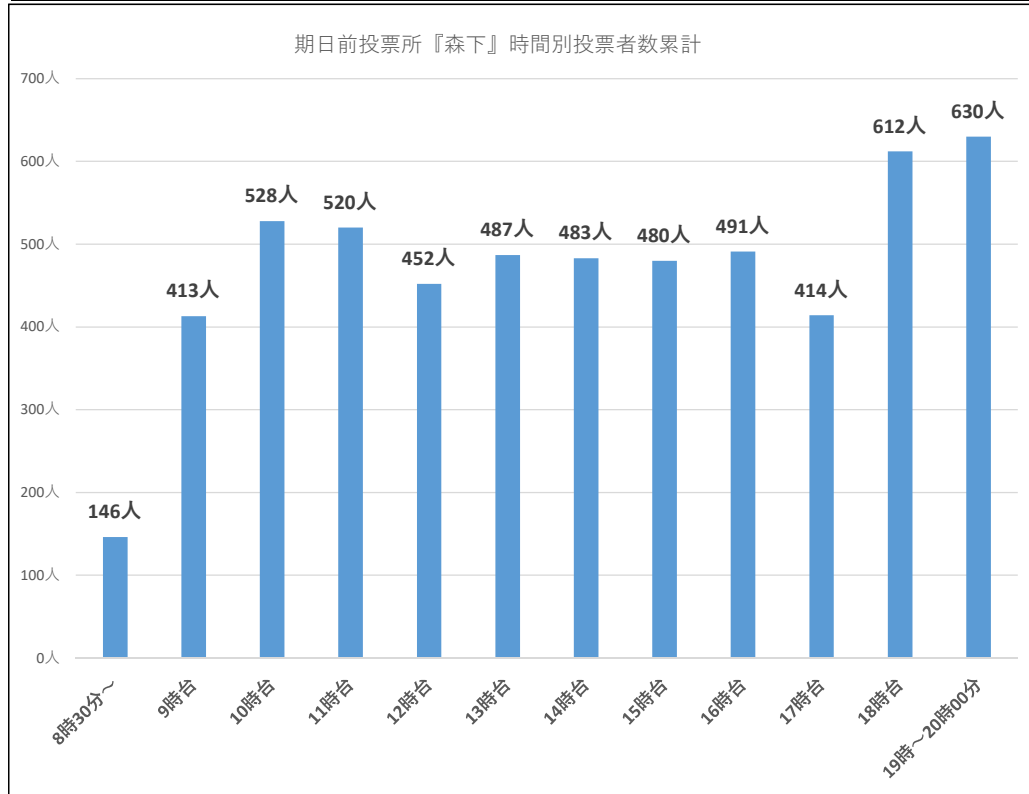

令和6年7月7日執行 東京都知事選挙 『期日前投票速報』

累計投票者数 5656人

森下	6/21 (金)	6/22 (土)	6/23 (日)	6/24 (月)	6/25 (火)	6/26 (水)	6/27 (木)	6/28 (金)	6/29 (土)	累計投票者数						
										曇	雨	曇	晴	晴	晴	晴のち雨
8:30~9:00	6月29日(土)までは庁舎・豊洲シビックセンターのみ 期日前投票所を開設しています。									40人	6人	11人	9人	14人	25人	41人
9:00~10:00										107人	15人	36人	58人	46人	44人	107人
10:00~11:00										101人	31人	66人	62人	61人	42人	165人
11:00~12:00										141人	44人	49人	51人	53人	42人	140人
12:00~13:00										103人	34人	46人	41人	40人	44人	144人
13:00~14:00										95人	33人	48人	47人	51人	47人	166人
14:00~15:00										115人	35人	39人	38人	39人	46人	171人
15:00~16:00										87人	31人	43人	47人	38人	58人	176人
16:00~17:00										92人	39人	60人	49人	56人	63人	132人
17:00~18:00										67人	27人	46人	64人	57人	95人	58人
18:00~19:00										63人	33人	70人	81人	97人	133人	135人
19:00~20:00										33人	37人	68人	71人	88人	107人	226人
日計										1044人	365人	582人	618人	640人	746人	1661人