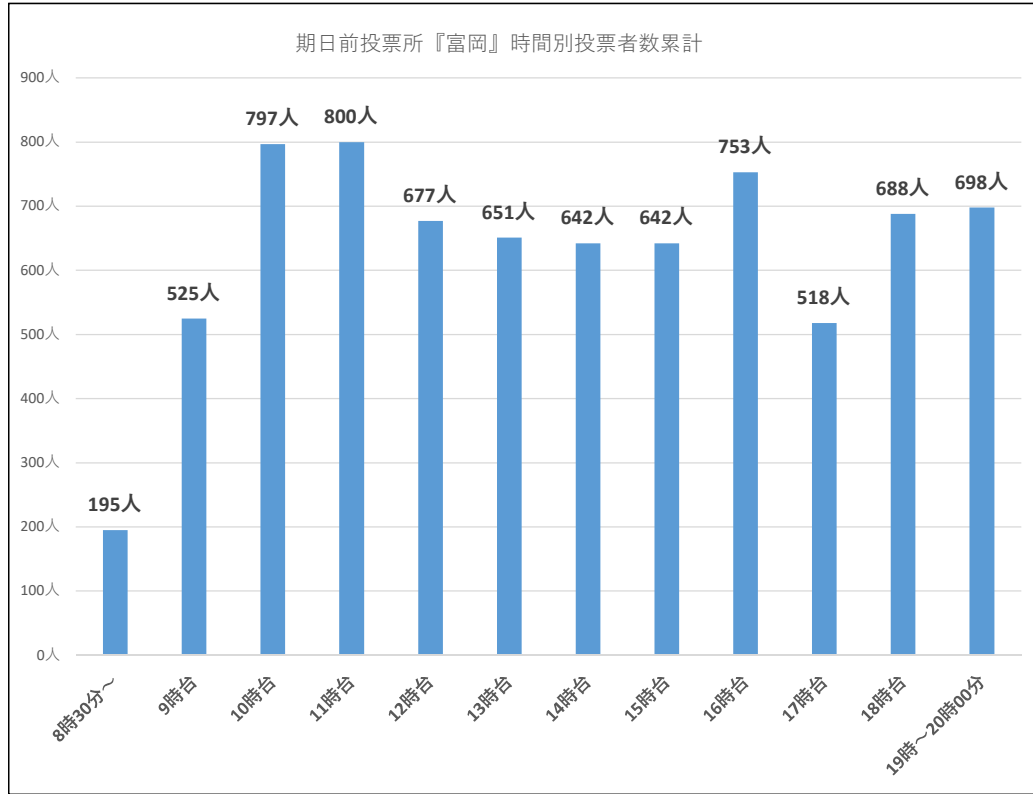

令和6年7月7日執行 東京都知事選挙 『期日前投票速報』

累計投票者数 5656人

森下	6/21 (金)	6/22 (土)	6/23 (日)	6/24 (月)	6/25 (火)	6/26 (水)	6/27 (木)	6/28 (金)	6/29 (土)	累計投票者数						
										曇	雨	曇	晴	晴	晴	晴のち雨
8:30~9:00	6月29日(土)までは庁舎・豊洲シビックセンターのみ 期日前投票所を開設しています。									40人	6人	11人	9人	14人	25人	41人
9:00~10:00										107人	15人	36人	58人	46人	44人	107人
10:00~11:00										101人	31人	66人	62人	61人	42人	165人
11:00~12:00										141人	44人	49人	51人	53人	42人	140人
12:00~13:00										103人	34人	46人	41人	40人	44人	144人
13:00~14:00										95人	33人	48人	47人	51人	47人	166人
14:00~15:00										115人	35人	39人	38人	39人	46人	171人
15:00~16:00										87人	31人	43人	47人	38人	58人	176人
16:00~17:00										92人	39人	60人	49人	56人	63人	132人
17:00~18:00										67人	27人	46人	64人	57人	95人	58人
18:00~19:00										63人	33人	70人	81人	97人	133人	135人
19:00~20:00										33人	37人	68人	71人	88人	107人	226人
日計										1044人	365人	582人	618人	640人	746人	1661人

令和6年7月7日執行 東京都知事選挙 『期日前投票速報』

累計投票者数 7586人

富岡	6/21 (金)	6/22 (土)	6/23 (日)	6/24 (月)	6/25 (火)	6/26 (水)	6/27 (木)	6/28 (金)	6/29 (土)	累計投票者数						
										曇 6/30 (日)	雨 7/1 (月)	曇 7/2 (火)	晴 7/3 (水)	晴 7/4 (木)	晴 7/5 (金)	晴のち雨 7/6 (土)
8:30~9:00	6月29日(土)までは庁舎・豊洲シビックセンターのみ 期日前投票所を開設しています。									53人	6人	15人	17人	23人	28人	53人
9:00~10:00										110人	38人	64人	50人	65人	66人	132人
10:00~11:00										152人	61人	104人	108人	62人	93人	217人
11:00~12:00										149人	55人	83人	89人	78人	93人	253人
12:00~13:00										137人	36人	67人	76人	83人	82人	196人
13:00~14:00										128人	59人	82人	63人	54人	77人	188人
14:00~15:00										136人	54人	65人	56人	68人	72人	191人
15:00~16:00										77人	65人	66人	73人	51人	81人	229人
16:00~17:00										98人	42人	86人	98人	93人	89人	247人
17:00~18:00										63人	32人	65人	77人	101人	102人	78人
18:00~19:00										53人	62人	64人	90人	131人	152人	136人
19:00~20:00										27人	39人	65人	76人	94人	126人	271人
日計										1183人	549人	826人	873人	903人	1061人	2191人