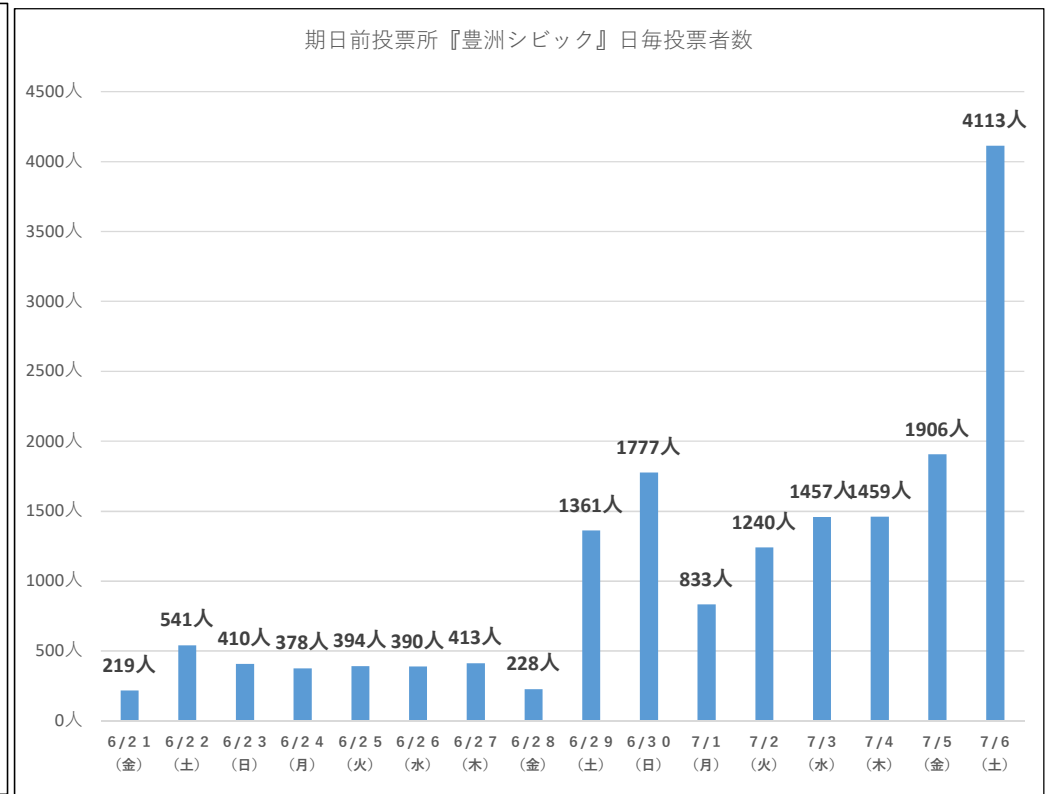

令和6年7月7日執行 東京都知事選挙 『期日前投票速報』

累計投票者数 17119人

豊洲	雨		晴		曇		曇		曇		雨		曇		晴		晴		晴のち雨	
	6/21 (金)	6/22 (土)	6/23 (日)	6/24 (月)	6/25 (火)	6/26 (水)	6/27 (木)	6/28 (金)	6/29 (土)	6/30 (日)	7/1 (月)	7/2 (火)	7/3 (水)	7/4 (木)	7/5 (金)	7/6 (土)	7/6 (土)			
8:30~9:00	9人	11人	3人	4人	9人	7人	5人	6人	22人	31人	18人	12人	16人	48人	42人	72人				
9:00~10:00	25人	47人	20人	29人	35人	29人	29人	13人	48人	111人	40人	81人	103人	103人	111人	195人				
10:00~11:00	18人	56人	34人	56人	40人	46人	40人	26人	129人	209人	81人	162人	145人	142人	164人	398人				
11:00~12:00	11人	66人	47人	50人	38人	64人	61人	26人	163人	211人	78人	126人	117人	120人	164人	410人				
12:00~13:00	11人	69人	46人	42人	45人	38人	42人	28人	162人	188人	83人	131人	153人	128人	153人	436人				
13:00~14:00	18人	56人	66人	28人	25人	24人	26人	19人	146人	192人	77人	108人	116人	94人	111人	426人				
14:00~15:00	25人	69人	55人	35人	46人	34人	29人	21人	138人	224人	87人	101人	146人	83人	146人	403人				
15:00~16:00	14人	35人	50人	29人	33人	26人	31人	23人	132人	151人	80人	97人	121人	131人	124人	439人				
16:00~17:00	14人	46人	32人	39人	36人	41人	42人	16人	129人	164人	65人	114人	100人	121人	174人	445人				
17:00~18:00	24人	30人	22人	24人	31人	28人	40人	16人	127人	145人	70人	104人	133人	147人	219人	239人				
18:00~19:00	32人	29人	23人	25人	27人	28人	40人	20人	90人	101人	85人	115人	159人	183人	249人	257人				
19:00~20:00	18人	27人	12人	17人	29人	25人	28人	14人	75人	50人	69人	89人	148人	159人	249人	393人				
日計	219人	541人	410人	378人	394人	390人	413人	228人	1361人	1777人	833人	1240人	1457人	1459人	1906人	4113人