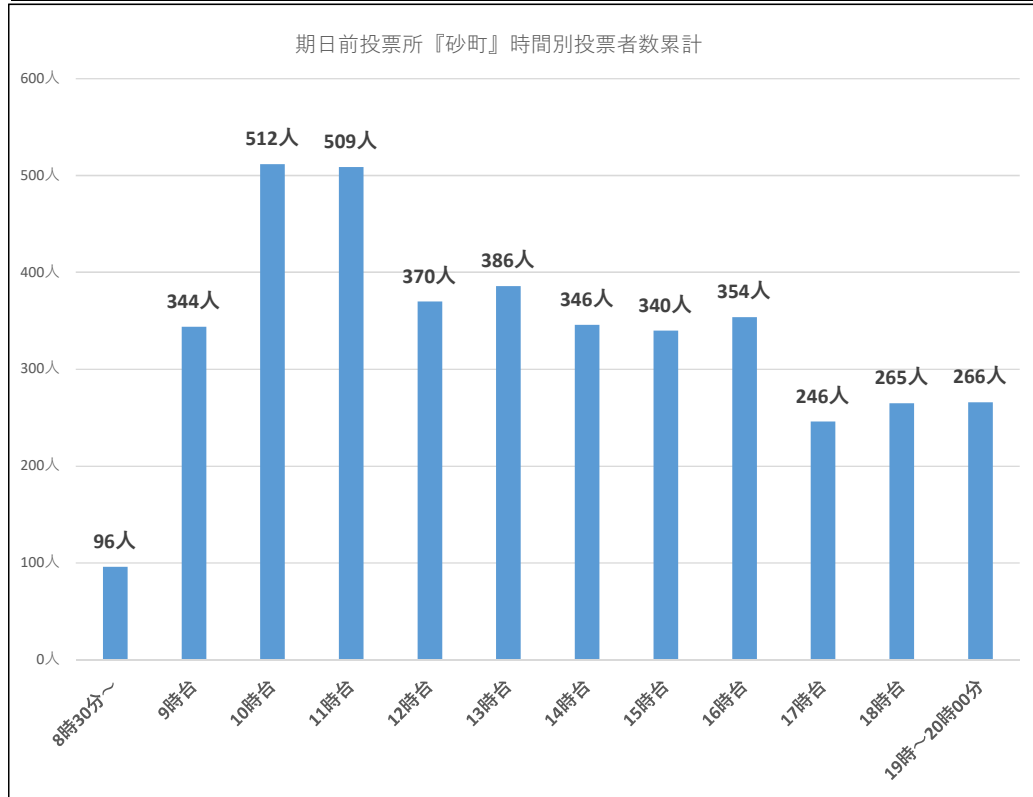

令和6年7月7日執行 東京都知事選挙 『期日前投票速報』

累計投票者数 4034人

砂町	6/21 (金)	6/22 (土)	6/23 (日)	6/24 (月)	6/25 (火)	6/26 (水)	6/27 (木)	6/28 (金)	6/29 (土)	累計投票者数						
										曇	雨	曇	晴	晴	晴	晴のち雨
8:30~9:00	6月29日(土)までは庁舎・豊洲シビックセンターのみ 期日前投票所を開設しています。									23人	6人	5人	12人	10人	12人	28人
9:00~10:00										67人	18人	51人	34人	50人	37人	87人
10:00~11:00										108人	32人	69人	85人	56人	55人	107人
11:00~12:00										97人	34人	76人	62人	67人	49人	124人
12:00~13:00										64人	39人	50人	53人	30人	35人	99人
13:00~14:00										67人	46人	44人	46人	29人	46人	108人
14:00~15:00										33人	38人	40人	39人	47人	33人	116人
15:00~16:00										49人	22人	53人	30人	36人	46人	104人
16:00~17:00										52人	19人	44人	47人	52人	59人	81人
17:00~18:00										23人	9人	49人	33人	50人	56人	26人
18:00~19:00										16人	12人	33人	37人	41人	71人	55人
19:00~20:00										23人	13人	18人	30人	37人	53人	92人
日計										622人	288人	532人	508人	505人	552人	1027人