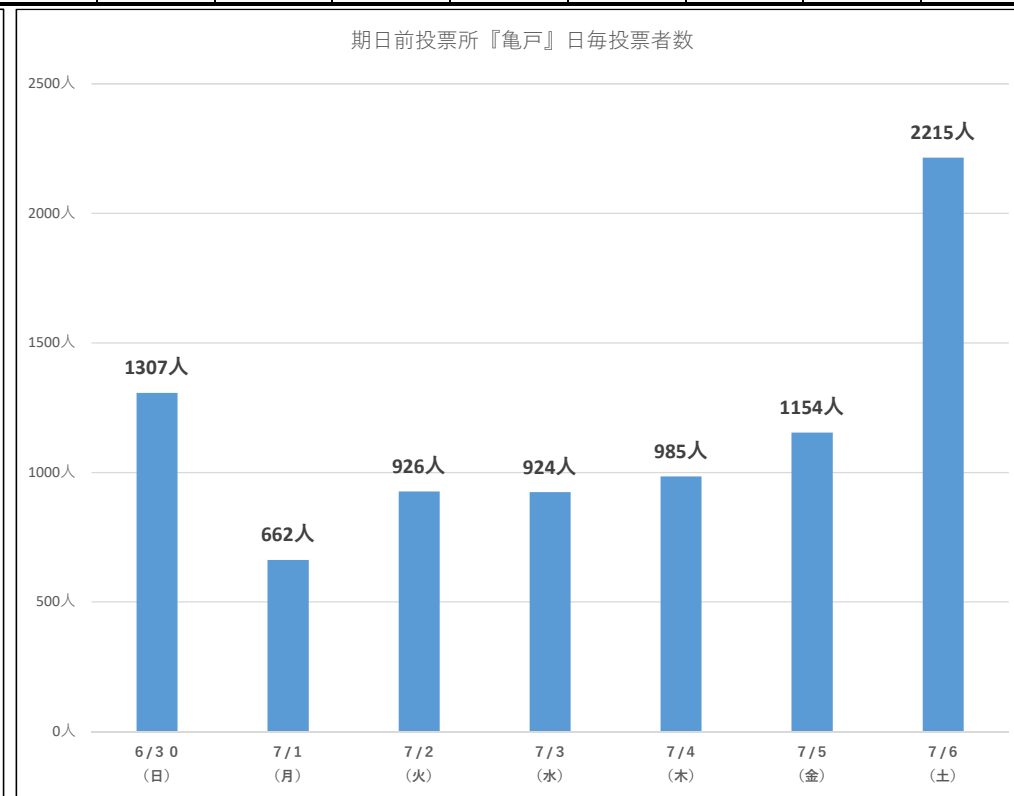

令和6年7月7日執行 東京都知事選挙 『期日前投票速報』

累計投票者数 8173人

亀戸	6/21 (金)	6/22 (土)	6/23 (日)	6/24 (月)	6/25 (火)	6/26 (水)	6/27 (木)	6/28 (金)	6/29 (土)	累計投票者数						
										曇	雨	曇	晴	晴	晴	晴のち雨
8:30~9:00										28人	8人	14人	14人	15人	26人	26人
9:00~10:00										89人	30人	67人	59人	66人	64人	97人
10:00~11:00										188人	77人	107人	99人	103人	92人	223人
11:00~12:00										158人	69人	95人	97人	95人	103人	255人
12:00~13:00										138人	63人	76人	70人	65人	89人	213人
13:00~14:00										145人	71人	94人	89人	75人	94人	200人
14:00~15:00										127人	77人	75人	75人	69人	87人	224人
15:00~16:00										121人	49人	74人	72人	87人	65人	246人
16:00~17:00										114人	74人	89人	72人	83人	95人	232人
17:00~18:00										96人	43人	68人	89人	80人	123人	94人
18:00~19:00										67人	67人	105人	108人	135人	165人	146人
19:00~20:00										36人	34人	62人	80人	112人	151人	259人
日計										1307人	662人	926人	924人	985人	1154人	2215人

6月29日(土)までは庁舎・豊洲シビックセンターのみ
期日前投票所を開設しています。