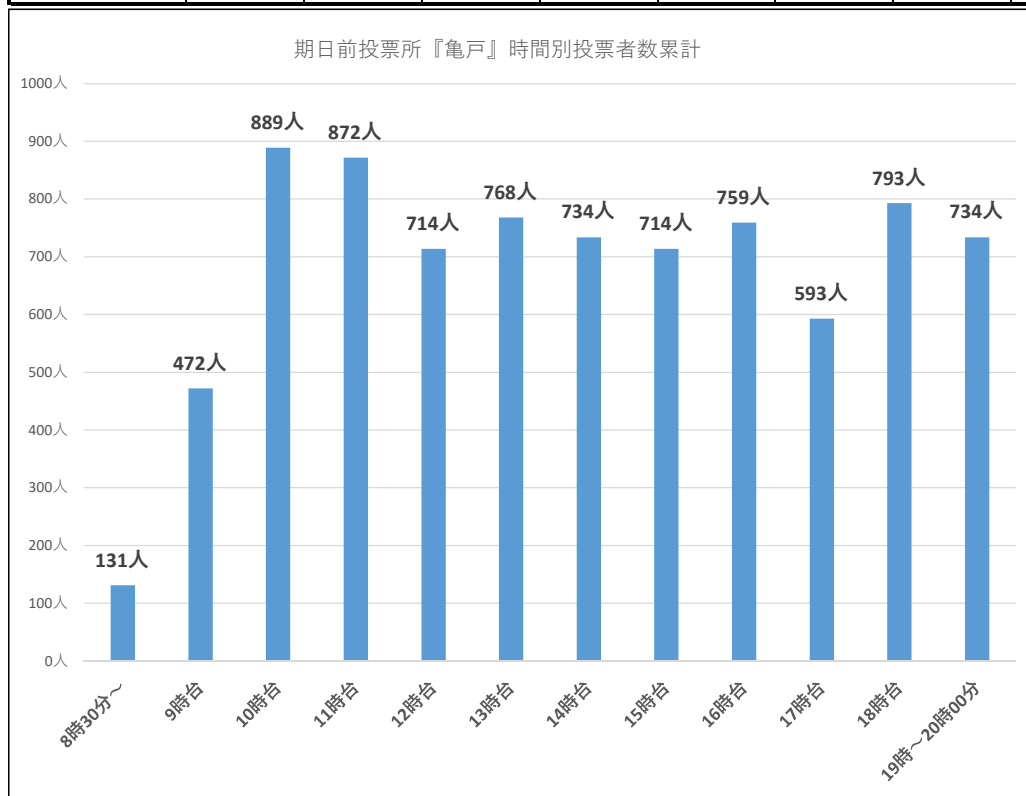

令和6年7月7日執行 東京都知事選挙 『期日前投票速報』

累計投票者数 8173人

亀戸	6/21 (金)	6/22 (土)	6/23 (日)	6/24 (月)	6/25 (火)	6/26 (水)	6/27 (木)	6/28 (金)	6/29 (土)	累計投票者数						
										曇	雨	曇	晴	晴	晴	晴のち雨
8:30~9:00										28人	8人	14人	14人	15人	26人	26人
9:00~10:00										89人	30人	67人	59人	66人	64人	97人
10:00~11:00										188人	77人	107人	99人	103人	92人	223人
11:00~12:00										158人	69人	95人	97人	95人	103人	255人
12:00~13:00										138人	63人	76人	70人	65人	89人	213人
13:00~14:00										145人	71人	94人	89人	75人	94人	200人
14:00~15:00										127人	77人	75人	75人	69人	87人	224人
15:00~16:00										121人	49人	74人	72人	87人	65人	246人
16:00~17:00										114人	74人	89人	72人	83人	95人	232人
17:00~18:00										96人	43人	68人	89人	80人	123人	94人
18:00~19:00										67人	67人	105人	108人	135人	165人	146人
19:00~20:00										36人	34人	62人	80人	112人	151人	259人
日計										1307人	662人	926人	924人	985人	1154人	2215人

6月29日(土)までは庁舎・豊洲シビックセンターのみ
期日前投票所を開設しています。