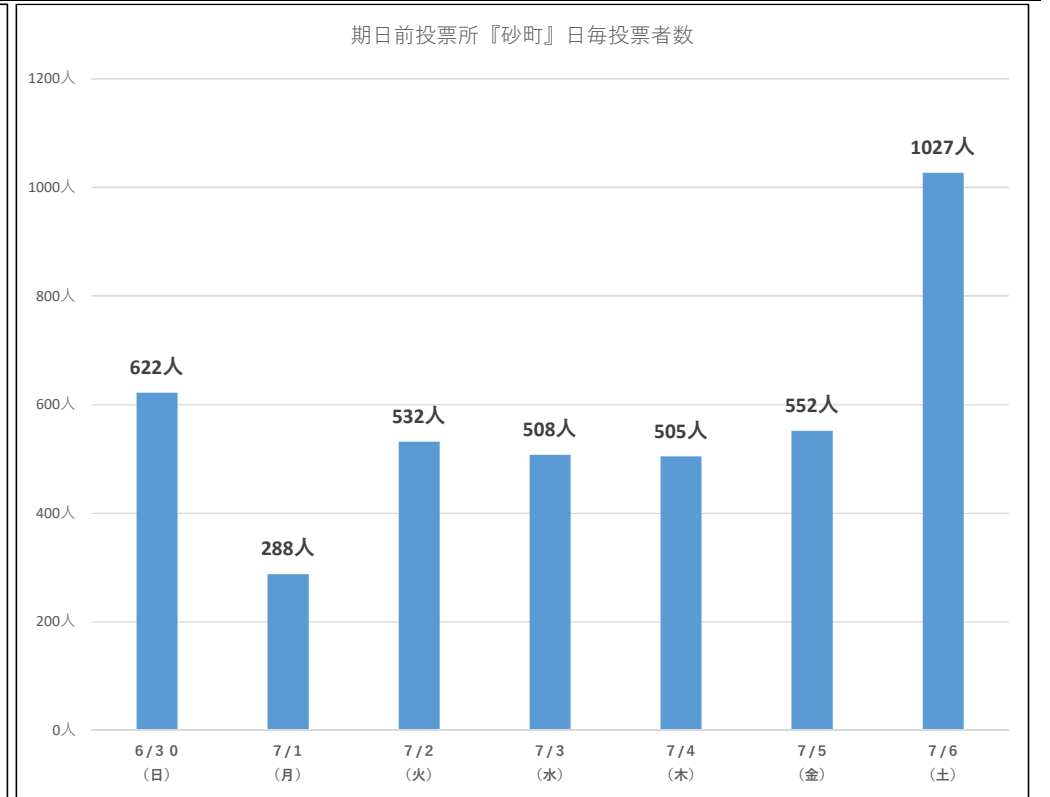

令和6年7月7日執行 東京都知事選挙 『期日前投票速報』

累計投票者数 4034人

砂町	6/21 (金)	6/22 (土)	6/23 (日)	6/24 (月)	6/25 (火)	6/26 (水)	6/27 (木)	6/28 (金)	6/29 (土)	累計投票者数						
										曇	雨	曇	晴	晴	晴	晴のち雨
8:30~9:00	6月29日(土)までは庁舎・豊洲シビックセンターのみ 期日前投票所を開設しています。									23人	6人	5人	12人	10人	12人	28人
9:00~10:00										67人	18人	51人	34人	50人	37人	87人
10:00~11:00										108人	32人	69人	85人	56人	55人	107人
11:00~12:00										97人	34人	76人	62人	67人	49人	124人
12:00~13:00										64人	39人	50人	53人	30人	35人	99人
13:00~14:00										67人	46人	44人	46人	29人	46人	108人
14:00~15:00										33人	38人	40人	39人	47人	33人	116人
15:00~16:00										49人	22人	53人	30人	36人	46人	104人
16:00~17:00										52人	19人	44人	47人	52人	59人	81人
17:00~18:00										23人	9人	49人	33人	50人	56人	26人
18:00~19:00										16人	12人	33人	37人	41人	71人	55人
19:00~20:00										23人	13人	18人	30人	37人	53人	92人
日計										622人	288人	532人	508人	505人	552人	1027人