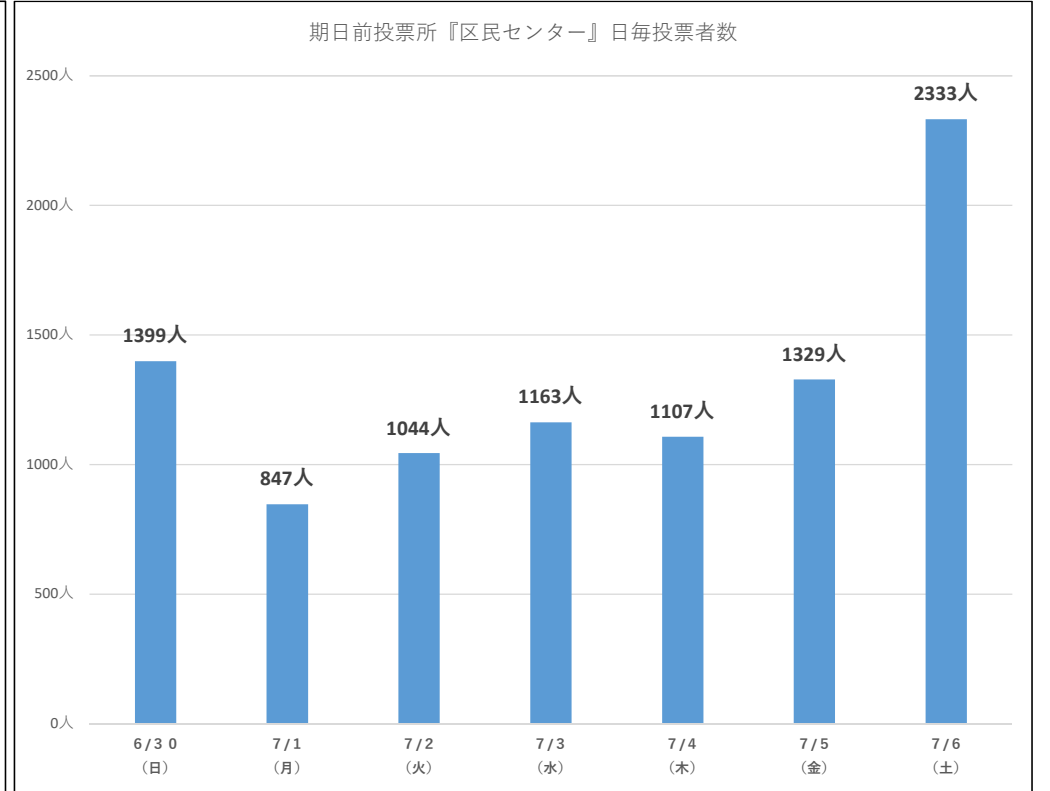

令和6年7月7日執行 東京都知事選挙 『期日前投票速報』

累計投票者数 8173人

亀戸	6/21 (金)	6/22 (土)	6/23 (日)	6/24 (月)	6/25 (火)	6/26 (水)	6/27 (木)	6/28 (金)	6/29 (土)	累計投票者数						
										曇	雨	曇	晴	晴	晴	晴のち雨
8:30~9:00										28人	8人	14人	14人	15人	26人	26人
9:00~10:00										89人	30人	67人	59人	66人	64人	97人
10:00~11:00										188人	77人	107人	99人	103人	92人	223人
11:00~12:00										158人	69人	95人	97人	95人	103人	255人
12:00~13:00										138人	63人	76人	70人	65人	89人	213人
13:00~14:00										145人	71人	94人	89人	75人	94人	200人
14:00~15:00										127人	77人	75人	75人	69人	87人	224人
15:00~16:00										121人	49人	74人	72人	87人	65人	246人
16:00~17:00										114人	74人	89人	72人	83人	95人	232人
17:00~18:00										96人	43人	68人	89人	80人	123人	94人
18:00~19:00										67人	67人	105人	108人	135人	165人	146人
19:00~20:00										36人	34人	62人	80人	112人	151人	259人
日計										1307人	662人	926人	924人	985人	1154人	2215人

6月29日(土)までは庁舎・豊洲シビックセンターのみ  
期日前投票所を開設しています。

令和6年7月7日執行 東京都知事選挙 『期日前投票速報』

累計投票者数 9222人

区民	6/21 (金)	6/22 (土)	6/23 (日)	6/24 (月)	6/25 (火)	6/26 (水)	6/27 (木)	6/28 (金)	6/29 (土)	累計投票者数						
										曇	雨	曇	晴	晴	晴	晴のち雨
8:30~9:00	6月29日(土)までは庁舎・豊洲シビックセンターのみ 期日前投票所を開設しています。									42人	9人	21人	23人	23人	18人	44人
9:00~10:00										139人	58人	63人	81人	81人	93人	156人
10:00~11:00										197人	112人	145人	138人	120人	135人	241人
11:00~12:00										207人	92人	125人	130人	95人	96人	264人
12:00~13:00										149人	75人	106人	106人	102人	121人	228人
13:00~14:00										134人	103人	95人	91人	80人	95人	221人
14:00~15:00										145人	77人	100人	97人	72人	67人	222人
15:00~16:00										119人	72人	82人	92人	77人	87人	216人
16:00~17:00										100人	70人	85人	105人	95人	120人	244人
17:00~18:00										74人	59人	87人	101人	102人	149人	117人
18:00~19:00										65人	62人	85人	113人	137人	180人	133人
19:00~20:00										28人	58人	50人	86人	123人	168人	247人
日計										1399人	847人	1044人	1163人	1107人	1329人	2333人