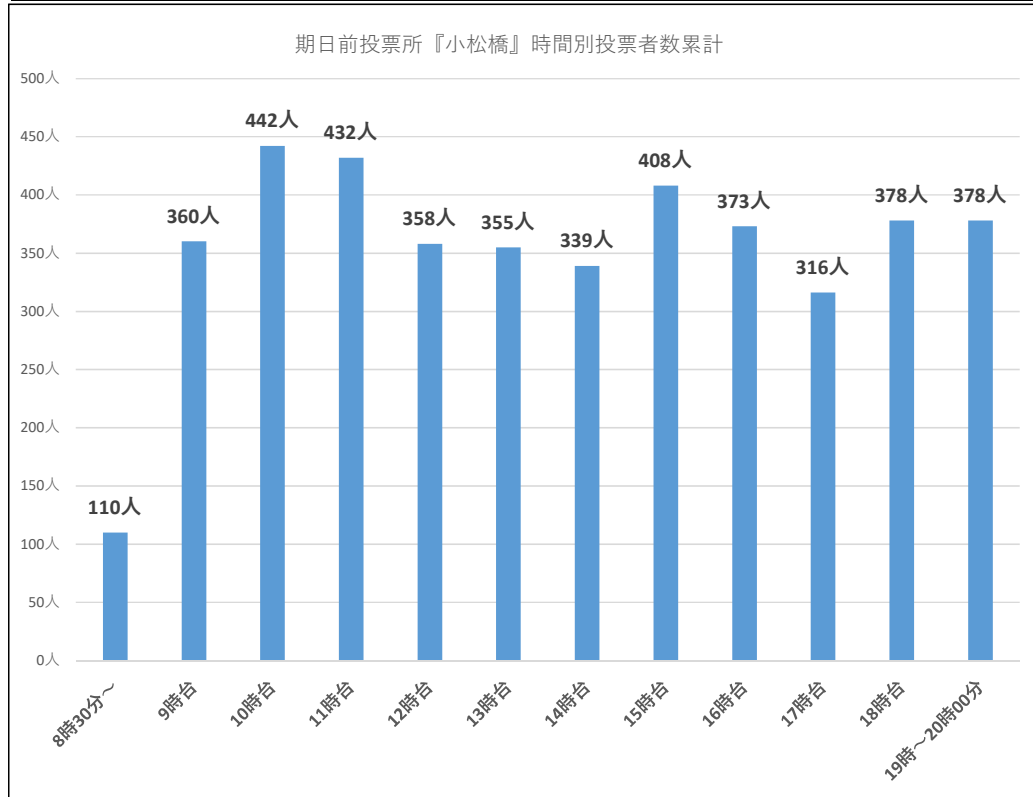

令和6年7月7日執行 東京都知事選挙 『期日前投票速報』

累計投票者数 4249人

小松橋	6/21 (金)	6/22 (土)	6/23 (日)	6/24 (月)	6/25 (火)	6/26 (水)	6/27 (木)	6/28 (金)	6/29 (土)	天気						
										曇	雨	曇	晴	晴	晴	晴のち雨
8:30~9:00	6月29日(土)までは庁舎・豊洲シビックセンターのみ 期日前投票所を開設しています。									25人	7人	8人	12人	20人	12人	26人
9:00~10:00										63人	14人	47人	51人	32人	52人	101人
10:00~11:00										72人	35人	39人	47人	46人	40人	163人
11:00~12:00										79人	26人	49人	53人	37人	44人	144人
12:00~13:00										70人	18人	36人	51人	27人	59人	97人
13:00~14:00										70人	38人	43人	30人	30人	31人	113人
14:00~15:00										49人	43人	32人	31人	42人	31人	111人
15:00~16:00										47人	34人	47人	34人	46人	49人	151人
16:00~17:00										54人	25人	29人	36人	32人	59人	138人
17:00~18:00										48人	29人	32人	36人	47人	78人	46人
18:00~19:00										21人	29人	48人	50人	64人	88人	78人
19:00~20:00										15人	14人	18人	34人	59人	84人	154人
日計										613人	312人	428人	465人	482人	627人	1322人