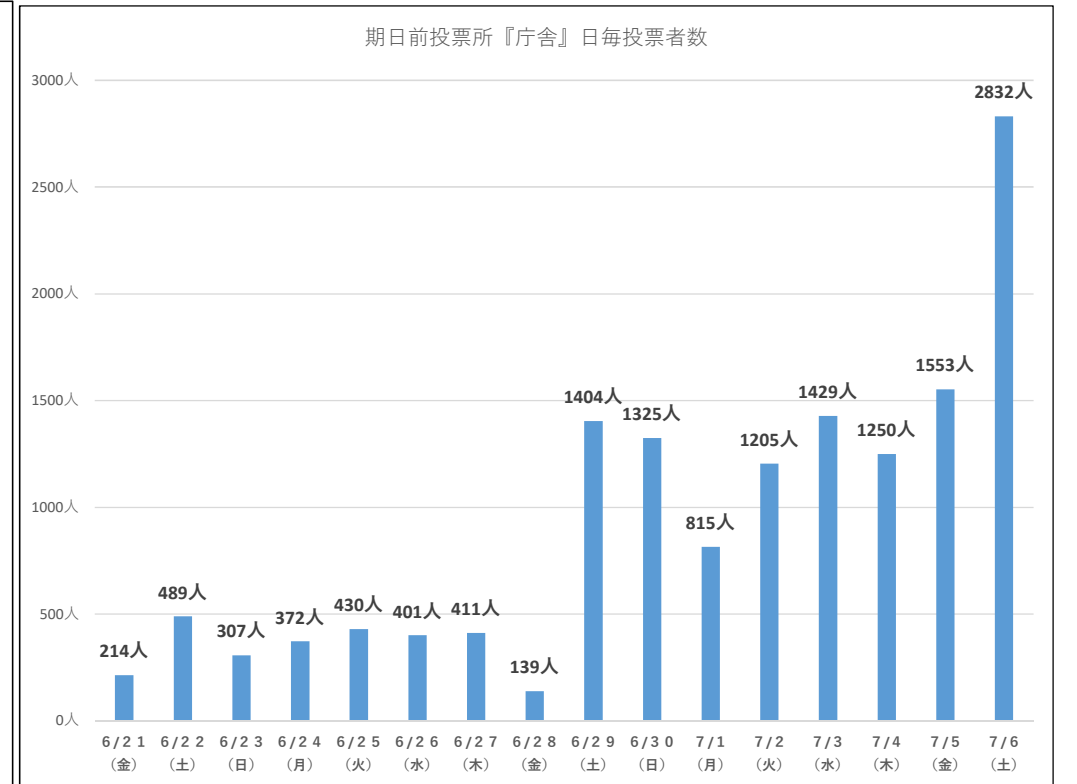

令和6年7月7日執行 東京都知事選挙 『期日前投票速報』

累計投票者数 14576人

庁舎	雨		晴		曇	曇	曇	雨	曇	曇	累計投票者数		晴	晴	晴のち雨	
	6/21 (金)	6/22 (土)	6/23 (日)	6/24 (月)							7/2 (火)	7/3 (水)				
8:30~9:00	14人	16人	6人	7人	10人	8人	8人	6人	39人	33人	18人	33人	26人	17人	28人	85人
9:00~10:00	23人	50人	12人	36人	48人	36人	37人	8人	97人	83人	54人	98人	110人	86人	116人	188人
10:00~11:00	34人	51人	29人	48人	64人	48人	66人	26人	170人	149人	94人	166人	159人	131人	130人	271人
11:00~12:00	12人	67人	27人	60人	63人	48人	66人	17人	186人	161人	95人	133人	155人	127人	137人	318人
12:00~13:00	21人	65人	27人	33人	47人	47人	35人	10人	163人	180人	84人	106人	128人	118人	126人	314人
13:00~14:00	21人	42人	59人	31人	37人	43人	55人	18人	120人	149人	99人	96人	137人	107人	115人	235人
14:00~15:00	13人	56人	41人	37人	45人	38人	42人	7人	154人	171人	77人	133人	120人	86人	122人	283人
15:00~16:00	17人	42人	39人	28人	32人	42人	34人	15人	115人	113人	98人	97人	147人	115人	138人	307人
16:00~17:00	15人	34人	26人	42人	29人	22人	31人	13人	117人	122人	65人	109人	106人	100人	126人	275人
17:00~18:00	17人	35人	15人	23人	21人	22人	11人	6人	107人	94人	43人	86人	129人	122人	155人	121人
18:00~19:00	16人	20人	15人	9人	17人	32人	8人	6人	64人	51人	49人	97人	135人	146人	183人	163人
19:00~20:00	11人	11人	11人	18人	17人	15人	18人	7人	72人	19人	39人	51人	77人	95人	177人	272人
日計	214人	489人	307人	372人	430人	401人	411人	139人	1404人	1325人	815人	1205人	1429人	1250人	1553人	2832人