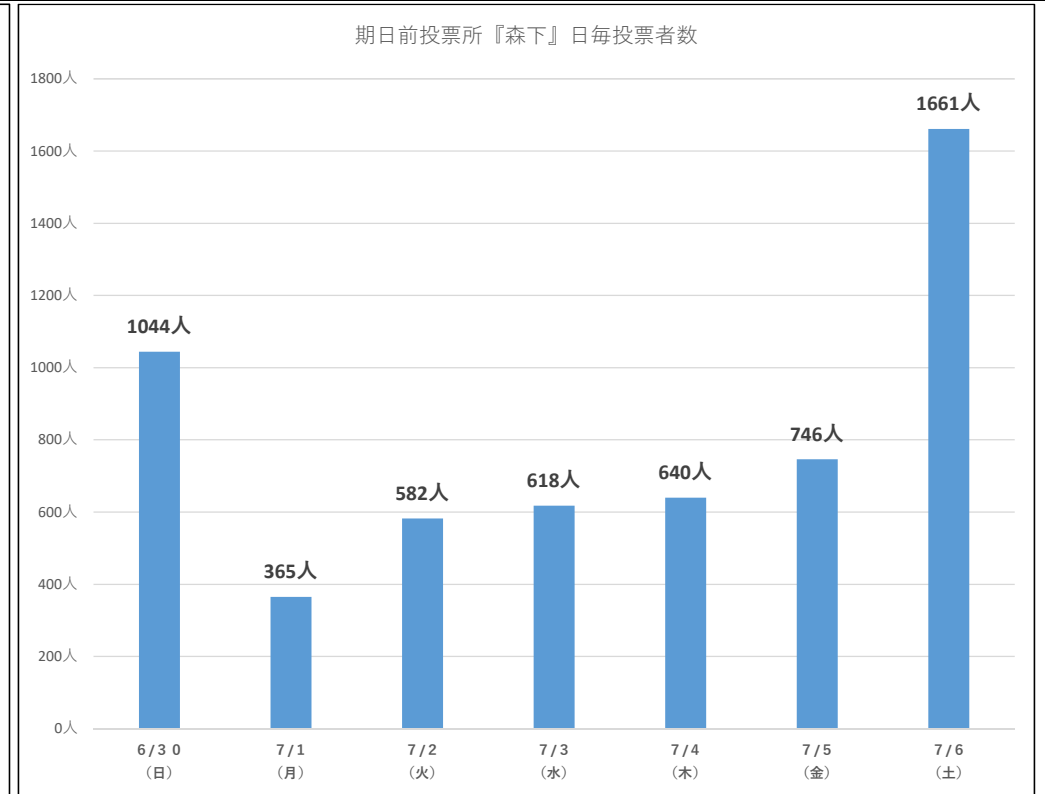

令和6年7月7日執行 東京都知事選挙 『期日前投票速報』

累計投票者数 5656人

森下	6/21 (金)	6/22 (土)	6/23 (日)	6/24 (月)	6/25 (火)	6/26 (水)	6/27 (木)	6/28 (金)	6/29 (土)	累計投票者数						
										曇	雨	曇	晴	晴	晴	晴のち雨
8:30~9:00	6月29日(土)までは庁舎・豊洲シビックセンターのみ 期日前投票所を開設しています。									40人	6人	11人	9人	14人	25人	41人
9:00~10:00										107人	15人	36人	58人	46人	44人	107人
10:00~11:00										101人	31人	66人	62人	61人	42人	165人
11:00~12:00										141人	44人	49人	51人	53人	42人	140人
12:00~13:00										103人	34人	46人	41人	40人	44人	144人
13:00~14:00										95人	33人	48人	47人	51人	47人	166人
14:00~15:00										115人	35人	39人	38人	39人	46人	171人
15:00~16:00										87人	31人	43人	47人	38人	58人	176人
16:00~17:00										92人	39人	60人	49人	56人	63人	132人
17:00~18:00										67人	27人	46人	64人	57人	95人	58人
18:00~19:00										63人	33人	70人	81人	97人	133人	135人
19:00~20:00										33人	37人	68人	71人	88人	107人	226人
日計										1044人	365人	582人	618人	640人	746人	1661人