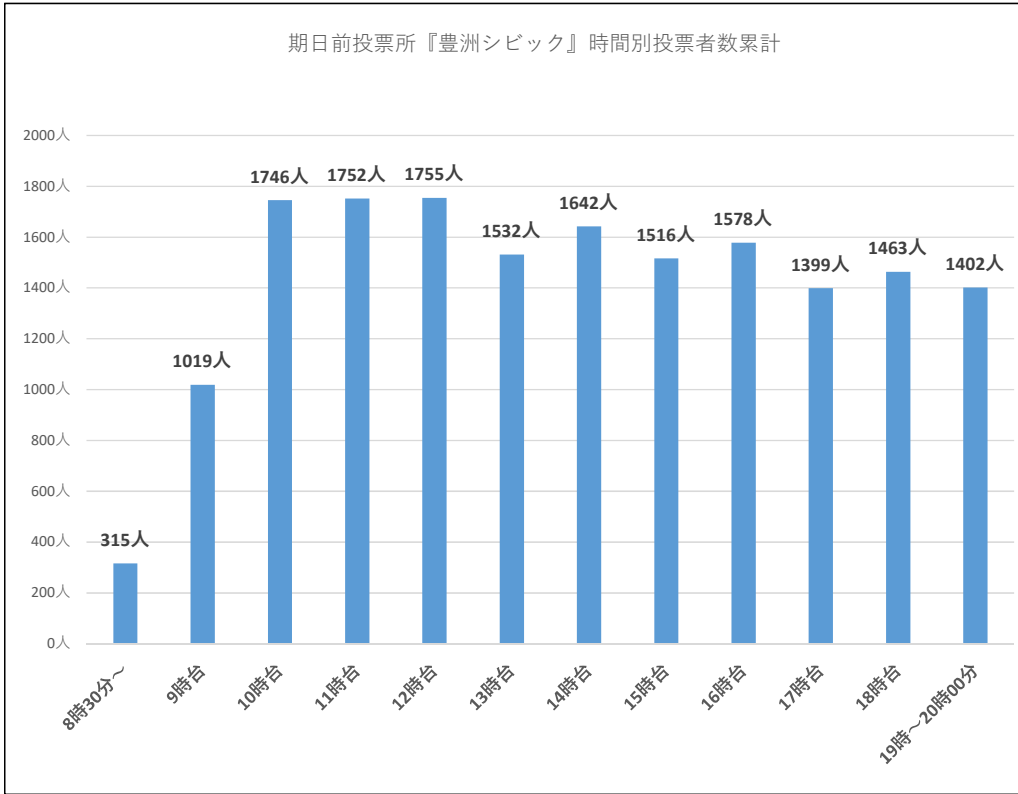

令和6年7月7日執行 東京都知事選挙 『期日前投票速報』

累計投票者数 17119人

豊洲	雨		晴		曇		曇		曇		雨		曇		晴		晴		晴のち雨	
	6/21 (金)	6/22 (土)	6/23 (日)	6/24 (月)	6/25 (火)	6/26 (水)	6/27 (木)	6/28 (金)	6/29 (土)	6/30 (日)	7/1 (月)	7/2 (火)	7/3 (水)	7/4 (木)	7/5 (金)	7/6 (土)	7/6 (土)			
8:30~9:00	9人	11人	3人	4人	9人	7人	5人	6人	22人	31人	18人	12人	16人	48人	42人	72人				
9:00~10:00	25人	47人	20人	29人	35人	29人	29人	13人	48人	111人	40人	81人	103人	103人	111人	195人				
10:00~11:00	18人	56人	34人	56人	40人	46人	40人	26人	129人	209人	81人	162人	145人	142人	164人	398人				
11:00~12:00	11人	66人	47人	50人	38人	64人	61人	26人	163人	211人	78人	126人	117人	120人	164人	410人				
12:00~13:00	11人	69人	46人	42人	45人	38人	42人	28人	162人	188人	83人	131人	153人	128人	153人	436人				
13:00~14:00	18人	56人	66人	28人	25人	24人	26人	19人	146人	192人	77人	108人	116人	94人	111人	426人				
14:00~15:00	25人	69人	55人	35人	46人	34人	29人	21人	138人	224人	87人	101人	146人	83人	146人	403人				
15:00~16:00	14人	35人	50人	29人	33人	26人	31人	23人	132人	151人	80人	97人	121人	131人	124人	439人				
16:00~17:00	14人	46人	32人	39人	36人	41人	42人	16人	129人	164人	65人	114人	100人	121人	174人	445人				
17:00~18:00	24人	30人	22人	24人	31人	28人	40人	16人	127人	145人	70人	104人	133人	147人	219人	239人				
18:00~19:00	32人	29人	23人	25人	27人	28人	40人	20人	90人	101人	85人	115人	159人	183人	249人	257人				
19:00~20:00	18人	27人	12人	17人	29人	25人	28人	14人	75人	50人	69人	89人	148人	159人	249人	393人				
日計	219人	541人	410人	378人	394人	390人	413人	228人	1361人	1777人	833人	1240人	1457人	1459人	1906人	4113人