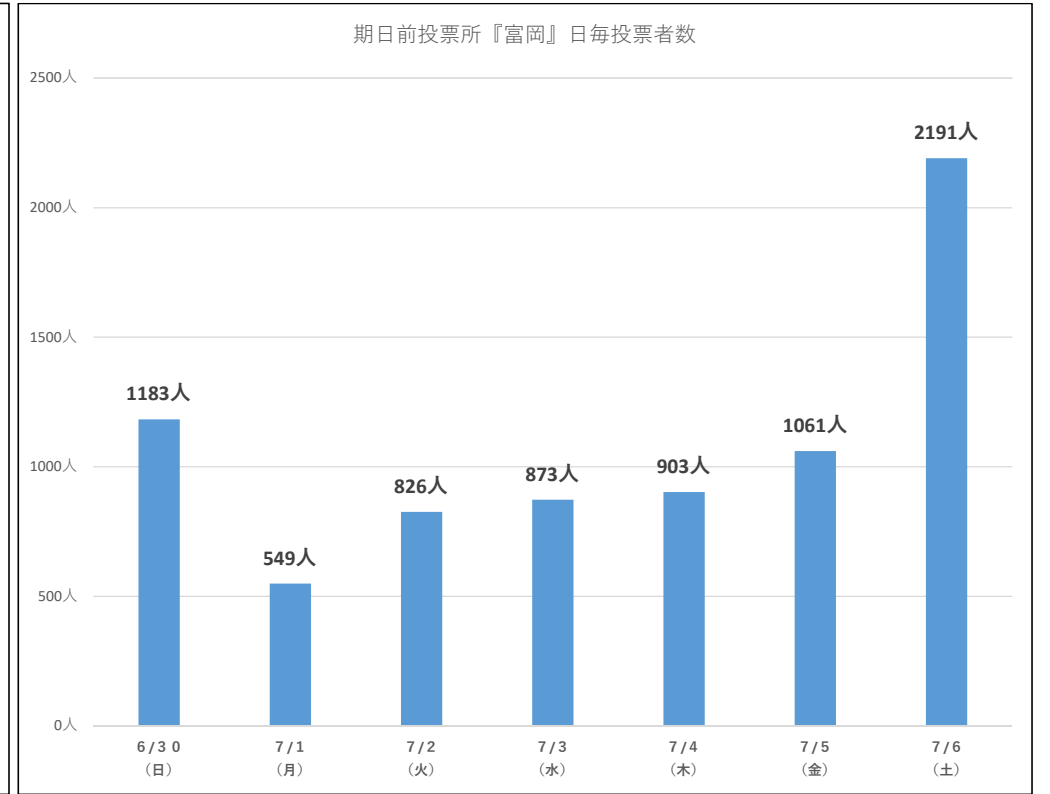

令和6年7月7日執行 東京都知事選挙 『期日前投票速報』

累計投票者数 5656人

森下	6/21 (金)	6/22 (土)	6/23 (日)	6/24 (月)	6/25 (火)	6/26 (水)	6/27 (木)	6/28 (金)	6/29 (土)	累計投票者数						
										曇	雨	曇	晴	晴	晴	晴のち雨
8:30~9:00	6月29日(土)までは庁舎・豊洲シビックセンターのみ 期日前投票所を開設しています。									40人	6人	11人	9人	14人	25人	41人
9:00~10:00										107人	15人	36人	58人	46人	44人	107人
10:00~11:00										101人	31人	66人	62人	61人	42人	165人
11:00~12:00										141人	44人	49人	51人	53人	42人	140人
12:00~13:00										103人	34人	46人	41人	40人	44人	144人
13:00~14:00										95人	33人	48人	47人	51人	47人	166人
14:00~15:00										115人	35人	39人	38人	39人	46人	171人
15:00~16:00										87人	31人	43人	47人	38人	58人	176人
16:00~17:00										92人	39人	60人	49人	56人	63人	132人
17:00~18:00										67人	27人	46人	64人	57人	95人	58人
18:00~19:00										63人	33人	70人	81人	97人	133人	135人
19:00~20:00										33人	37人	68人	71人	88人	107人	226人
日計										1044人	365人	582人	618人	640人	746人	1661人

令和6年7月7日執行 東京都知事選挙 『期日前投票速報』

累計投票者数 7586人

富岡	6/21 (金)	6/22 (土)	6/23 (日)	6/24 (月)	6/25 (火)	6/26 (水)	6/27 (木)	6/28 (金)	6/29 (土)	累計投票者数						
										曇 6/30 (日)	雨 7/1 (月)	曇 7/2 (火)	晴 7/3 (水)	晴 7/4 (木)	晴 7/5 (金)	晴のち雨 7/6 (土)
8:30~9:00	6月29日(土)までは庁舎・豊洲シビックセンターのみ 期日前投票所を開設しています。									53人	6人	15人	17人	23人	28人	53人
9:00~10:00										110人	38人	64人	50人	65人	66人	132人
10:00~11:00										152人	61人	104人	108人	62人	93人	217人
11:00~12:00										149人	55人	83人	89人	78人	93人	253人
12:00~13:00										137人	36人	67人	76人	83人	82人	196人
13:00~14:00										128人	59人	82人	63人	54人	77人	188人
14:00~15:00										136人	54人	65人	56人	68人	72人	191人
15:00~16:00										77人	65人	66人	73人	51人	81人	229人
16:00~17:00										98人	42人	86人	98人	93人	89人	247人
17:00~18:00										63人	32人	65人	77人	101人	102人	78人
18:00~19:00										53人	62人	64人	90人	131人	152人	136人
19:00~20:00										27人	39人	65人	76人	94人	126人	271人
日計										1183人	549人	826人	873人	903人	1061人	2191人