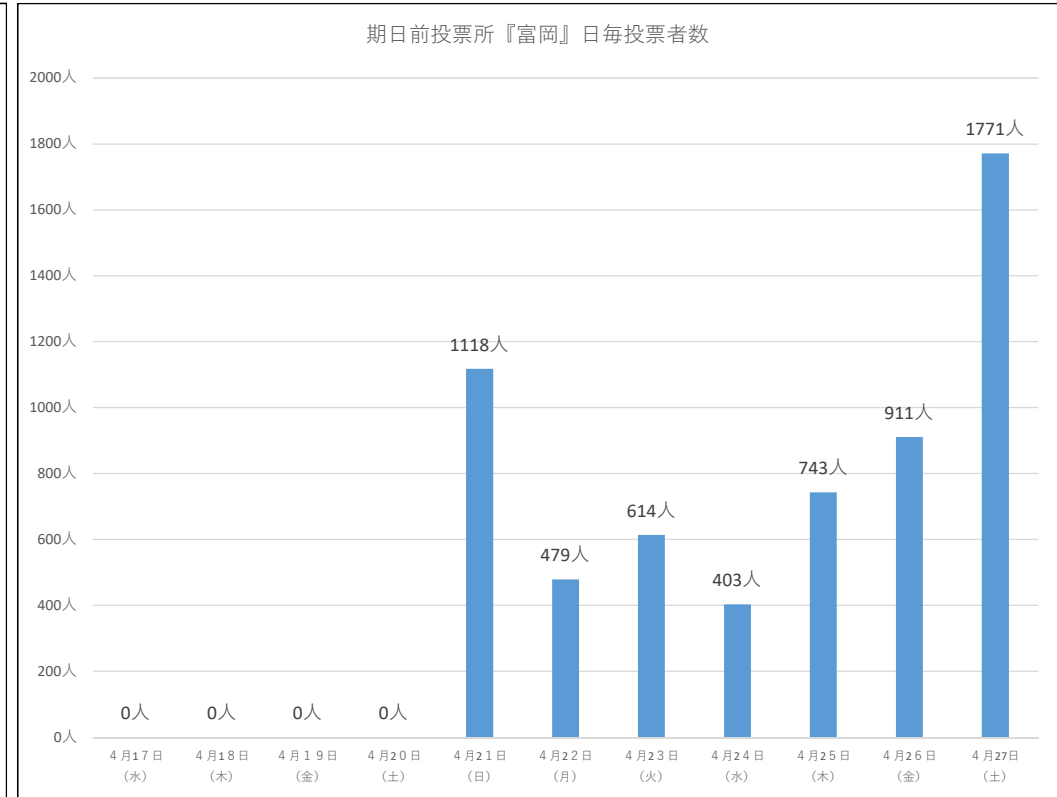

令和6年4月28日執行 衆議院議員補欠選挙『期日前投票速報』

富岡	曇 4月17日 (水)	曇りのち雨 4月18日 (木)	晴 4月19日 (金)	晴 4月20日 (土)	雨 4月21日 (日)	雨 4月22日 (月)	曇 4月23日 (火)	雨 4月24日 (水)	曇 4月25日 (木)	曇 4月26日 (金)	曇 4月27日 (土)
8:30~9:00					46人	4人	13人	12人	22人	21人	23人
9:00~10:00					80人	14人	37人	18人	48人	54人	80人
10:00~11:00					131人	46人	81人	44人	89人	76人	134人
11:00~12:00					142人	54人	66人	34人	69人	84人	177人
12:00~13:00					137人	54人	62人	38人	66人	80人	178人
13:00~14:00					112人	49人	76人	42人	50人	85人	166人
14:00~15:00					95人	51人	49人	33人	70人	82人	164人
15:00~16:00					121人	46人	53人	35人	69人	60人	181人
16:00~17:00					89人	40人	49人	29人	53人	80人	183人
17:00~18:00					89人	48人	55人	38人	65人	104人	186人
18:00~19:00					55人	43人	35人	39人	76人	106人	164人
19:00~20:00					21人	30人	38人	41人	66人	79人	135人
日計					1118人	479人	614人	403人	743人	911人	1771人

庁舎・豊洲シビック以外の
期日前投票は、
21日（日）8：30～開始します。