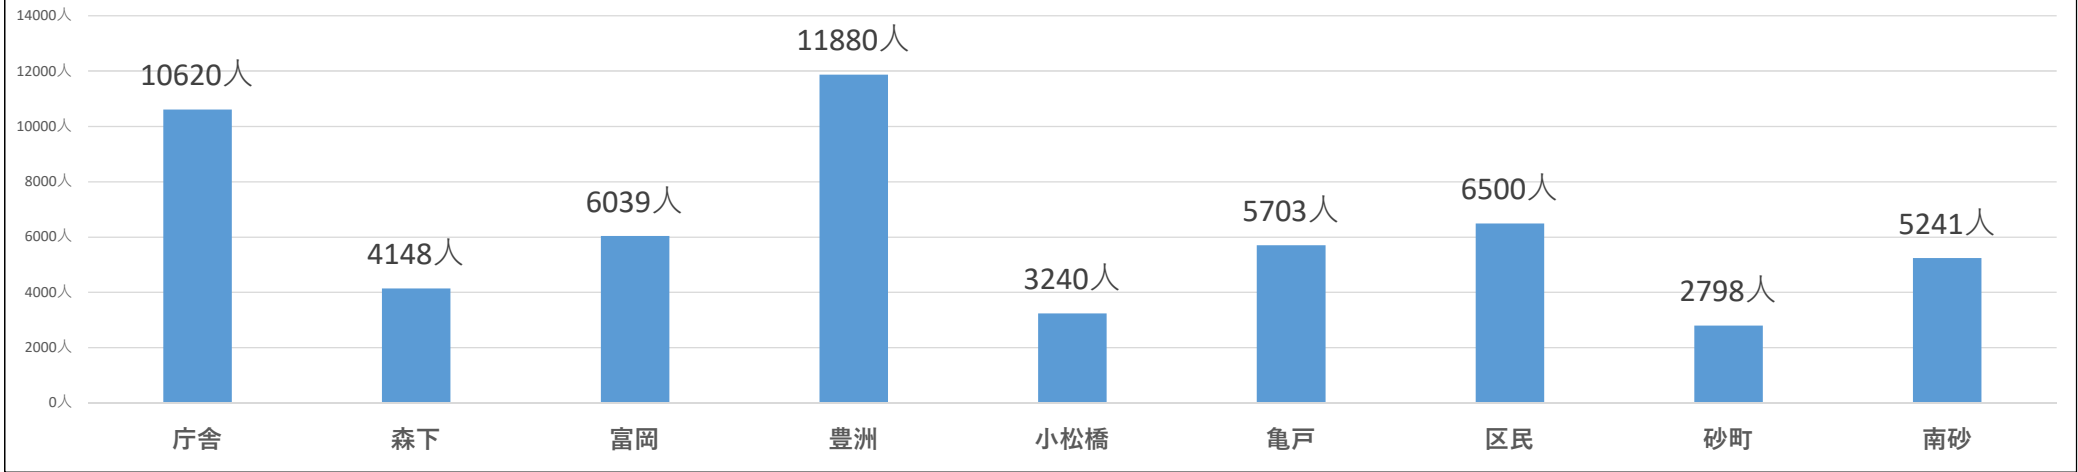

### 期日前投票所別投票者数

庁舎・豊洲シビックのみ、4月17日(水)～4月27日(土)になります。  
それ以外は、4月21日(日)～4月27日(土)になります。

### 期日前投票所時間別投票者数累計 (全て)