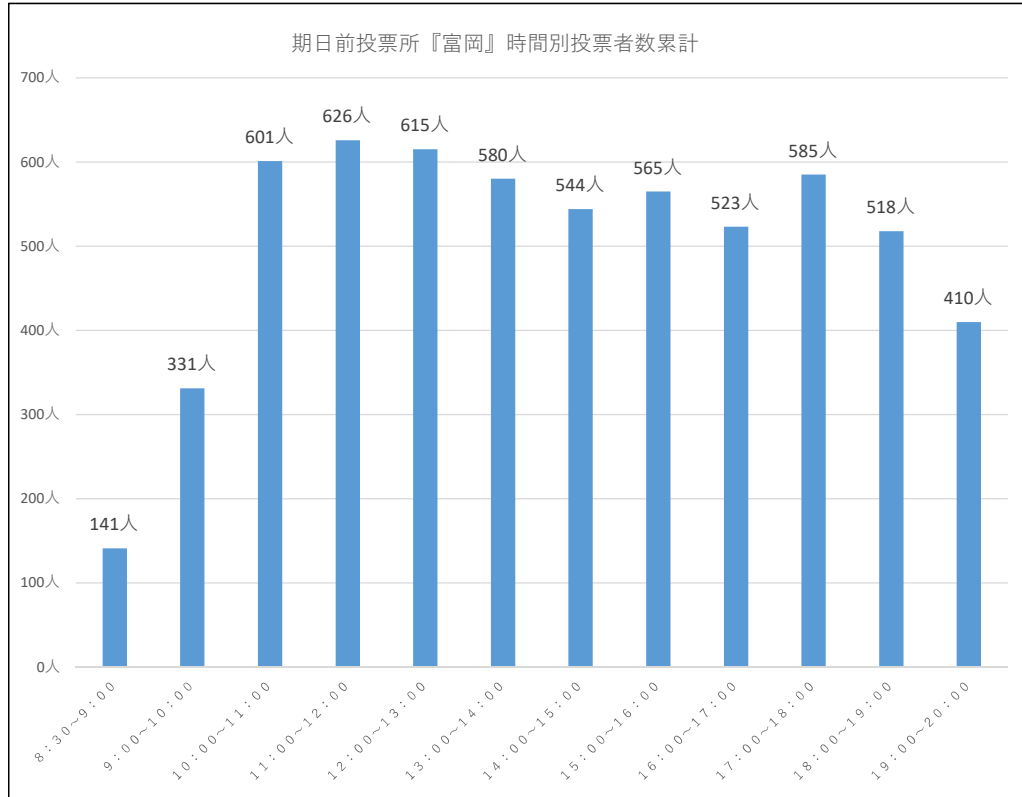

令和6年4月28日執行 衆議院議員補欠選挙『期日前投票速報』

富岡	曇 4月17日 (水)	曇りのち雨 4月18日 (木)	晴 4月19日 (金)	晴 4月20日 (土)	雨 4月21日 (日)	雨 4月22日 (月)	曇 4月23日 (火)	雨 4月24日 (水)	曇 4月25日 (木)	曇 4月26日 (金)	曇 4月27日 (土)
8:30~9:00					46人	4人	13人	12人	22人	21人	23人
9:00~10:00					80人	14人	37人	18人	48人	54人	80人
10:00~11:00					131人	46人	81人	44人	89人	76人	134人
11:00~12:00					142人	54人	66人	34人	69人	84人	177人
12:00~13:00					137人	54人	62人	38人	66人	80人	178人
13:00~14:00					112人	49人	76人	42人	50人	85人	166人
14:00~15:00					95人	51人	49人	33人	70人	82人	164人
15:00~16:00					121人	46人	53人	35人	69人	60人	181人
16:00~17:00					89人	40人	49人	29人	53人	80人	183人
17:00~18:00					89人	48人	55人	38人	65人	104人	186人
18:00~19:00					55人	43人	35人	39人	76人	106人	164人
19:00~20:00					21人	30人	38人	41人	66人	79人	135人
日計					1118人	479人	614人	403人	743人	911人	1771人

庁舎・豊洲シビック以外の
期日前投票は、
21日（日）8：30～開始します。