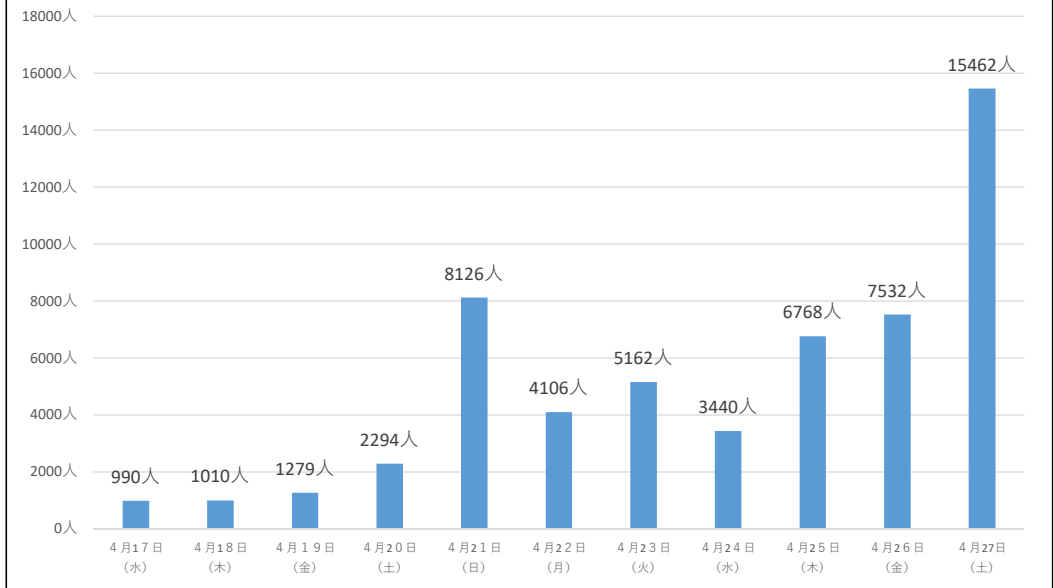

期日前投票所日別投票者数 (全て)