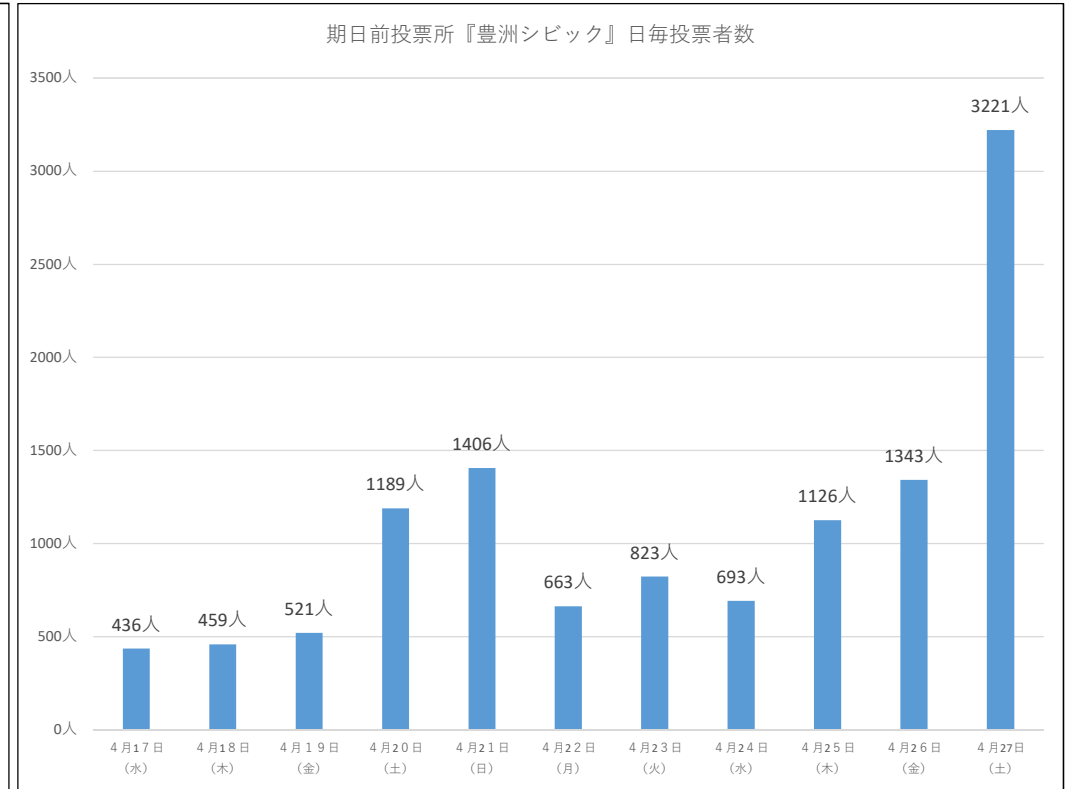

令和6年4月28日執行 衆議院議員補欠選挙『期日前投票速報』

豊洲	曇	曇りのち雨	晴	晴	雨	雨	曇	雨	曇	曇	曇
	4月17日 (水)	4月18日 (木)	4月19日 (金)	4月20日 (土)	4月21日 (日)	4月22日 (月)	4月23日 (火)	4月24日 (水)	4月25日 (木)	4月26日 (金)	4月27日 (土)
8:30~9:00	30人	17人	10人	13人	18人	17人	15人	10人	23人	18人	33人
9:00~10:00	40人	39人	39人	75人	74人	29人	65人	36人	71人	64人	123人
10:00~11:00	56人	72人	50人	124人	136人	46人	89人	57人	100人	87人	242人
11:00~12:00	28人	37人	37人	97人	165人	81人	98人	73人	93人	122人	281人
12:00~13:00	46人	60人	57人	132人	172人	53人	57人	64人	92人	134人	291人
13:00~14:00	27人	52人	50人	152人	156人	61人	82人	68人	82人	85人	329人
14:00~15:00	30人	37人	57人	144人	157人	60人	90人	60人	98人	105人	364人
15:00~16:00	32人	34人	41人	145人	160人	67人	67人	55人	93人	123人	338人
16:00~17:00	40人	31人	47人	89人	143人	57人	62人	59人	103人	125人	365人
17:00~18:00	30人	31人	60人	90人	139人	57人	68人	75人	132人	138人	340人
18:00~19:00	47人	27人	38人	85人	55人	73人	65人	80人	140人	189人	289人
19:00~20:00	30人	22人	35人	43人	31人	62人	65人	56人	99人	153人	226人
日計	436人	459人	521人	1189人	1406人	663人	823人	693人	1126人	1343人	3221人