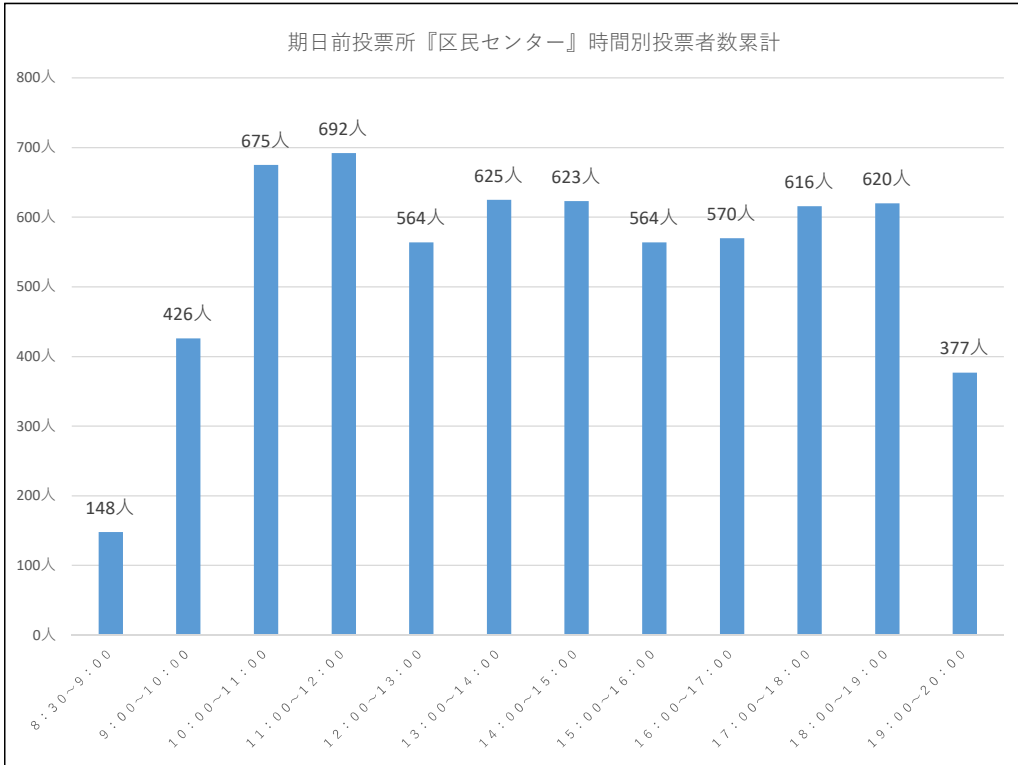

令和6年4月28日執行 衆議院議員補欠選挙『期日前投票速報』

区民	曇	曇りのち雨	晴	晴	雨	雨	曇	雨	曇	曇	曇
	4月17日 (水)	4月18日 (木)	4月19日 (金)	4月20日 (土)	4月21日 (日)	4月22日 (月)	4月23日 (火)	4月24日 (水)	4月25日 (木)	4月26日 (金)	4月27日 (土)
8:30~9:00					41人	11人	17人	10人	22人	20人	27人
9:00~10:00					99人	35人	74人	33人	56人	46人	83人
10:00~11:00					144人	56人	95人	46人	106人	98人	130人
11:00~12:00					144人	54人	93人	45人	86人	110人	160人
12:00~13:00					132人	56人	58人	48人	75人	74人	121人
13:00~14:00					112人	67人	72人	44人	97人	61人	172人
14:00~15:00					97人	54人	66人	55人	79人	84人	188人
15:00~16:00					91人	47人	66人	61人	67人	75人	157人
16:00~17:00					87人	47人	64人	37人	81人	75人	179人
17:00~18:00					59人	58人	55人	43人	82人	115人	204人
18:00~19:00					55人	62人	67人	37人	106人	135人	158人
19:00~20:00					28人	33人	26人	35人	78人	72人	105人
日計					1089人	580人	753人	494人	935人	965人	1684人

庁舎・豊洲シビック以外の
期日前投票は、
21日(日)8:30~開始します。