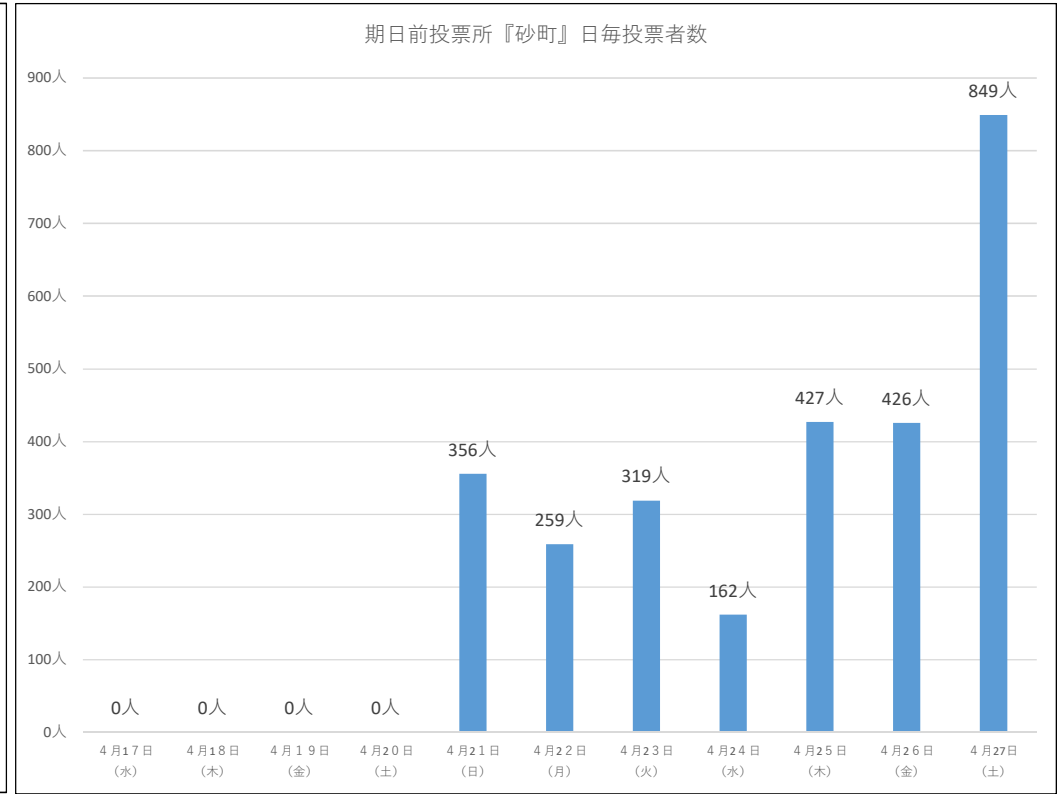

令和6年4月28日執行 衆議院議員補欠選挙『期日前投票速報』

砂町	曇	曇りのち雨	晴	晴	雨	雨	曇	雨	曇	曇	曇
	4月17日 (水)	4月18日 (木)	4月19日 (金)	4月20日 (土)	4月21日 (日)	4月22日 (月)	4月23日 (火)	4月24日 (水)	4月25日 (木)	4月26日 (金)	4月27日 (土)
8:30~9:00					12人	3人	8人	4人	5人	8人	14人
9:00~10:00					42人	12人	29人	6人	19人	23人	50人
10:00~11:00					60人	20人	50人	17人	53人	45人	97人
11:00~12:00					53人	38人	33人	18人	58人	53人	82人
12:00~13:00					42人	22人	35人	17人	43人	35人	64人
13:00~14:00					32人	41人	25人	13人	51人	24人	72人
14:00~15:00					26人	22人	42人	19人	37人	41人	100人
15:00~16:00					29人	26人	20人	15人	40人	47人	95人
16:00~17:00					31人	33人	33人	9人	25人	41人	92人
17:00~18:00					14人	16人	14人	15人	42人	36人	74人
18:00~19:00					10人	13人	16人	19人	32人	35人	63人
19:00~20:00					5人	13人	14人	10人	22人	38人	46人
日計					356人	259人	319人	162人	427人	426人	849人

庁舎・豊洲シビック以外の
期日前投票は、
21日(日)8:30~開始します。