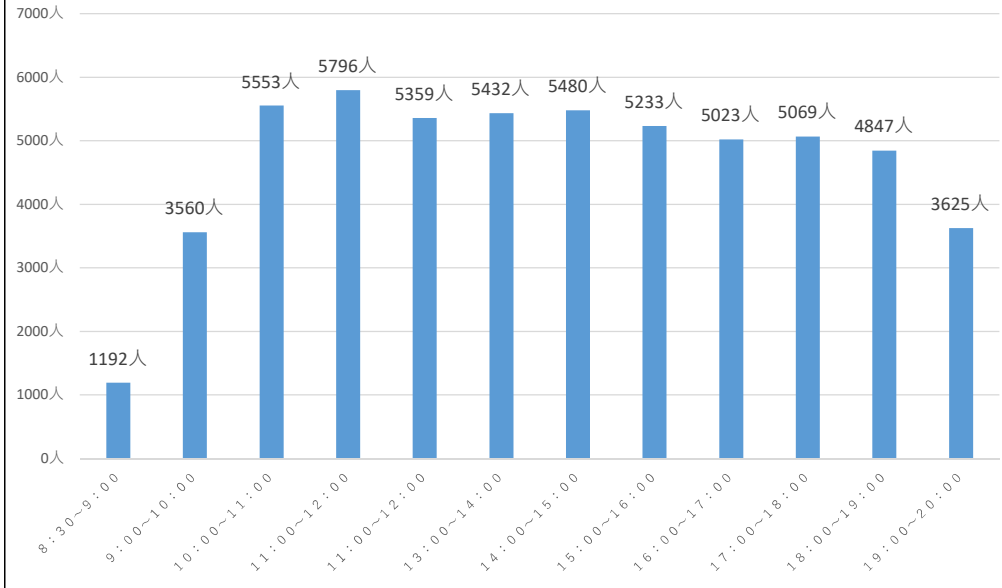

### 期日前投票所別投票者数

庁舎・豊洲シビックのみ、4月17日(水)～4月27日(土)になります。  
それ以外は、4月21日(日)～4月27日(土)になります。

### 期日前投票所時間別投票者数累計 (全て)