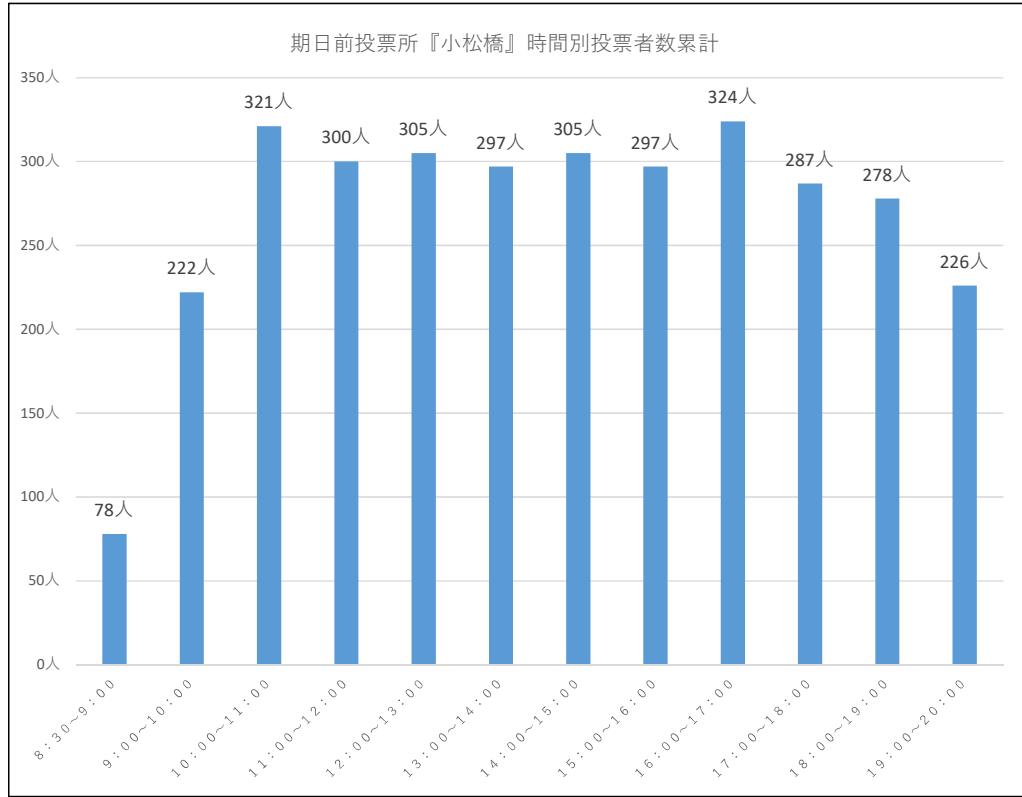

令和6年4月28日執行 衆議院議員補欠選挙『期日前投票速報』

小松橋	曇	曇りのち雨	晴	晴	雨	雨	曇	雨	曇	曇	曇
	4月17日 (水)	4月18日 (木)	4月19日 (金)	4月20日 (土)	4月21日 (日)	4月22日 (月)	4月23日 (火)	4月24日 (水)	4月25日 (木)	4月26日 (金)	4月27日 (土)
8:30~9:00					26人	5人	5人	6人	5人	9人	22人
9:00~10:00					51人	11人	24人	13人	21人	30人	72人
10:00~11:00					63人	23人	27人	24人	48人	40人	96人
11:00~12:00					70人	25人	32人	15人	26人	40人	92人
12:00~13:00					56人	30人	29人	22人	44人	36人	88人
13:00~14:00					62人	20人	29人	13人	38人	40人	95人
14:00~15:00					50人	29人	26人	15人	31人	54人	100人
15:00~16:00					29人	21人	18人	23人	36人	52人	118人
16:00~17:00					56人	20人	34人	17人	41人	44人	112人
17:00~18:00					28人	29人	24人	12人	35人	45人	114人
18:00~19:00					19人	17人	14人	20人	43人	64人	101人
19:00~20:00					9人	16人	20人	14人	42人	48人	77人
日計					519人	246人	282人	194人	410人	502人	1087人

庁舎・豊洲シビック以外の
期日前投票は、
21日(日)8:30~開始します。