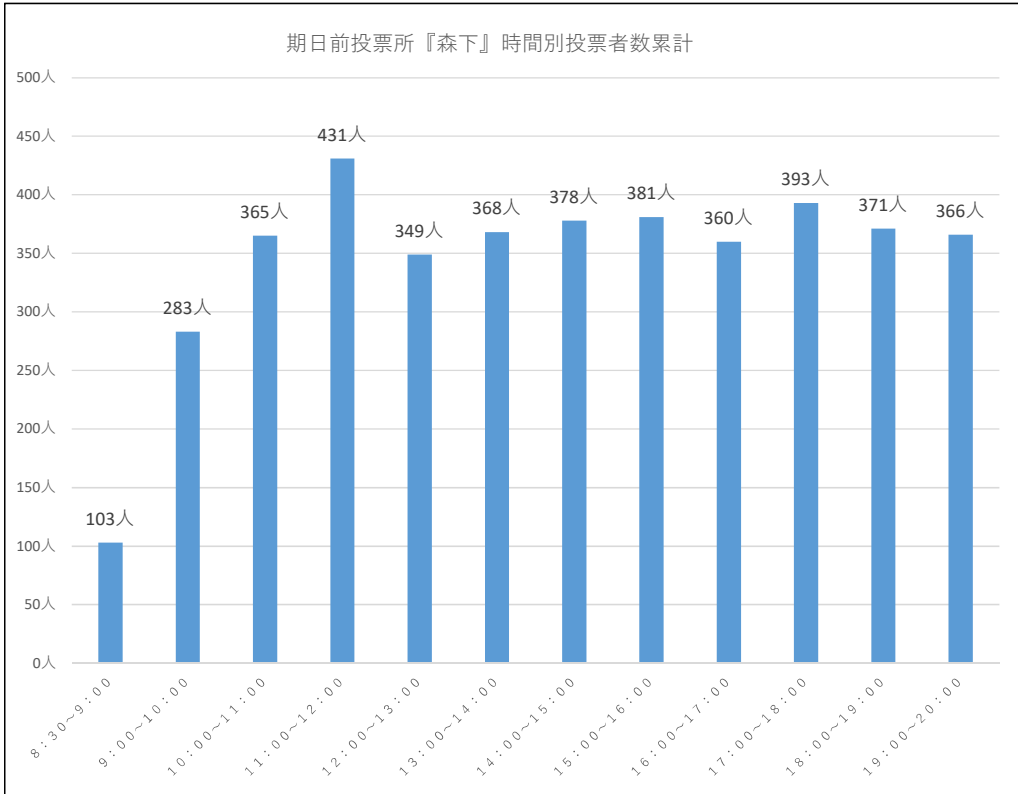

令和6年4月28日執行 衆議院議員補欠選挙『期日前投票速報』

森下	曇	曇りのち雨	晴	晴	雨	雨	曇	雨	曇	曇	曇
	4月17日 (水)	4月18日 (木)	4月19日 (金)	4月20日 (土)	4月21日 (日)	4月22日 (月)	4月23日 (火)	4月24日 (水)	4月25日 (木)	4月26日 (金)	4月27日 (土)
8:30~9:00					25人	3人	13人	2人	12人	13人	35人
9:00~10:00					83人	18人	39人	15人	32人	31人	65人
10:00~11:00					89人	26人	35人	18人	46人	42人	109人
11:00~12:00					110人	27人	47人	25人	41人	55人	126人
12:00~13:00					79人	34人	37人	22人	41人	36人	100人
13:00~14:00					88人	26人	31人	23人	42人	37人	121人
14:00~15:00					81人	20人	23人	26人	42人	53人	133人
15:00~16:00					66人	34人	31人	18人	52人	29人	151人
16:00~17:00					63人	29人	17人	23人	35人	61人	132人
17:00~18:00					50人	26人	31人	25人	47人	74人	140人
18:00~19:00					48人	37人	33人	21人	35人	65人	132人
19:00~20:00					25人	33人	35人	20人	58人	76人	119人
日計					807人	313人	372人	238人	483人	572人	1363人

庁舎・豊洲シビック以外の
期日前投票は、
21日（日）8：30～開始します。