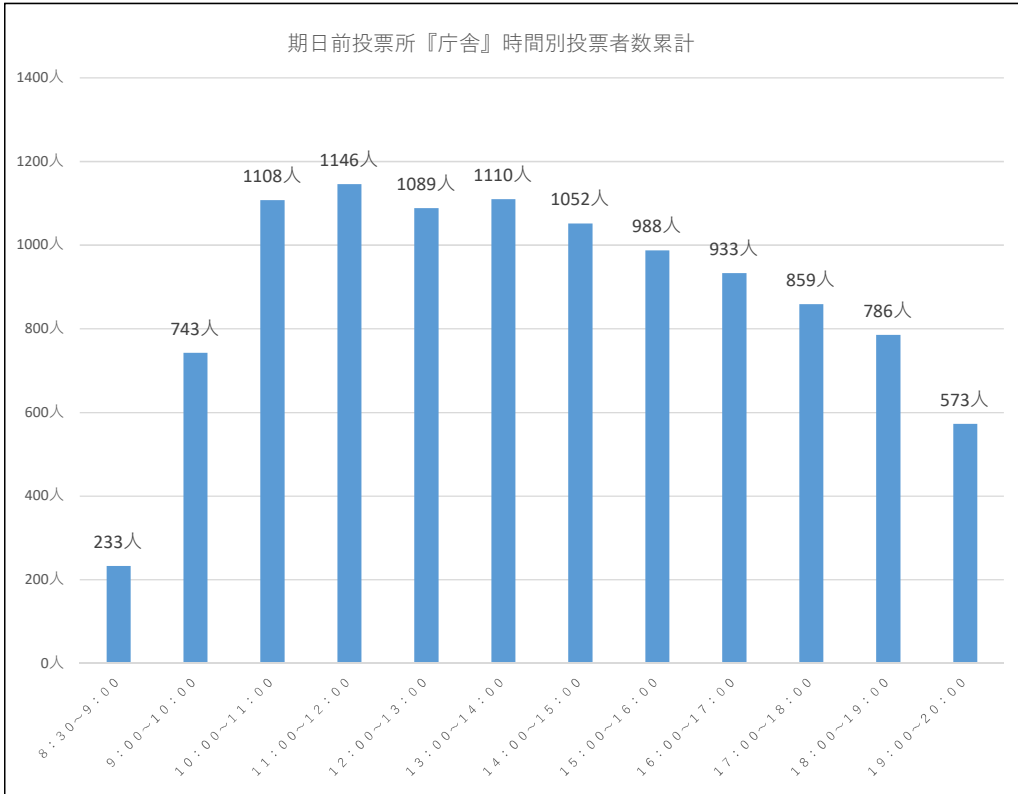

令和6年4月28日執行 衆議院議員補欠選挙『期日前投票速報』

庁舎	曇	曇りのち雨	晴	晴	雨	雨	曇	雨	曇	曇	曇
	4月17日 (水)	4月18日 (木)	4月19日 (金)	4月20日 (土)	4月21日 (日)	4月22日 (月)	4月23日 (火)	4月24日 (水)	4月25日 (木)	4月26日 (金)	4月27日 (土)
8:30~9:00	26人	25人	31人	26人	19人	6人	18人	6人	14人	27人	35人
9:00~10:00	52人	46人	74人	73人	73人	37人	84人	43人	62人	81人	118人
10:00~11:00	58人	92人	84人	125人	85人	56人	124人	61人	108人	118人	197人
11:00~12:00	51人	84人	76人	122人	116人	51人	103人	53人	140人	115人	235人
12:00~13:00	56人	65人	71人	137人	114人	59人	69人	47人	116人	123人	232人
13:00~14:00	73人	55人	83人	131人	105人	71人	68人	58人	101人	107人	258人
14:00~15:00	54人	54人	73人	130人	129人	84人	58人	45人	87人	109人	229人
15:00~16:00	51人	34人	57人	97人	104人	63人	64人	56人	120人	101人	241人
16:00~17:00	38人	35人	70人	87人	75人	65人	59人	46人	100人	107人	251人
17:00~18:00	37人	26人	54人	79人	59人	53人	52人	45人	101人	121人	232人
18:00~19:00	38人	19人	51人	57人	40人	46人	68人	60人	93人	129人	185人
19:00~20:00	20人	16人	34人	41人	26人	30人	57人	35人	73人	93人	148人
日計	554人	551人	758人	1105人	945人	621人	824人	555人	1115人	1231人	2361人