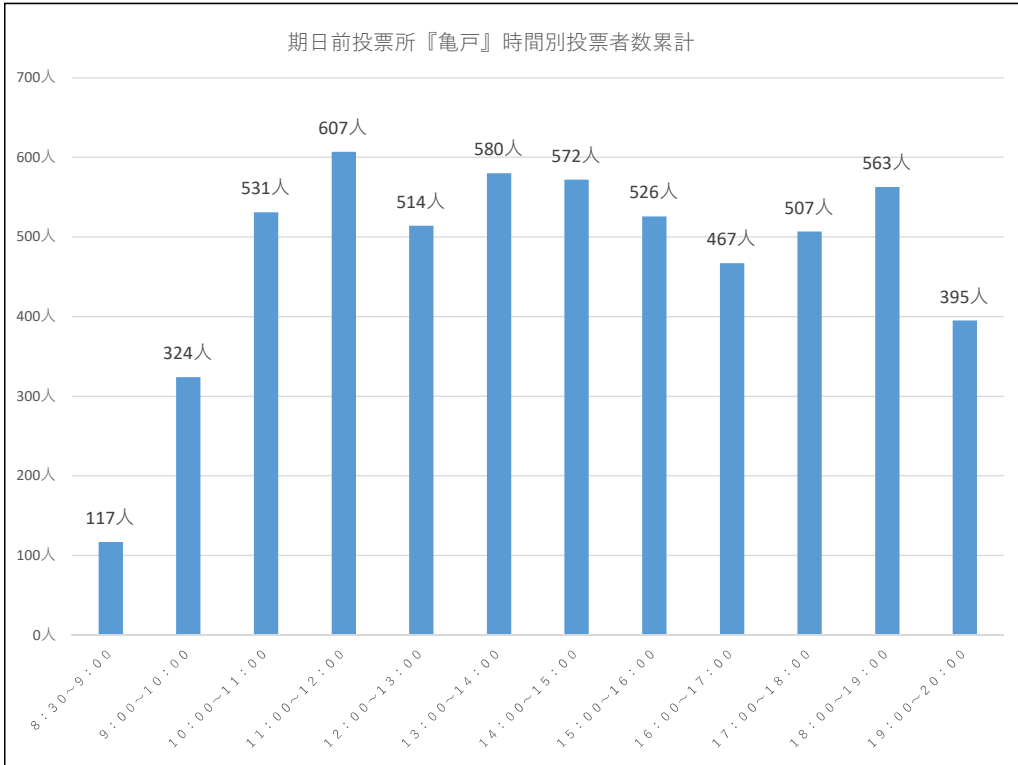

令和6年4月28日執行 衆議院議員補欠選挙『期日前投票速報』

亀戸	曇		曇りのち雨		晴		雨		曇		曇	
	4月17日 (水)	4月18日 (木)	4月19日 (金)	4月20日 (土)	4月21日 (日)	4月22日 (月)	4月23日 (火)	4月24日 (水)	4月25日 (木)	4月26日 (金)	4月27日 (土)	
8:30~9:00					31人	10人	15人	11人	15人	17人	18人	
9:00~10:00					66人	29人	47人	23人	40人	43人	76人	
10:00~11:00					119人	54人	63人	36人	75人	64人	120人	
11:00~12:00					134人	46人	81人	27人	80人	84人	155人	
12:00~13:00					109人	54人	50人	22人	78人	66人	135人	
13:00~14:00					121人	57人	62人	43人	63人	50人	184人	
14:00~15:00					124人	54人	42人	45人	65人	77人	165人	
15:00~16:00					85人	49人	45人	29人	74人	77人	167人	
16:00~17:00					88人	33人	31人	32人	63人	68人	152人	
17:00~18:00					68人	42人	47人	30人	80人	87人	153人	
18:00~19:00					43人	51人	73人	52人	97人	88人	159人	
19:00~20:00					27人	23人	31人	29人	77人	92人	116人	
日計					1015人	502人	587人	379人	807人	813人	1600人	

庁舎・豊洲シビック以外の
期日前投票は、
21日(日)8:30~開始します。