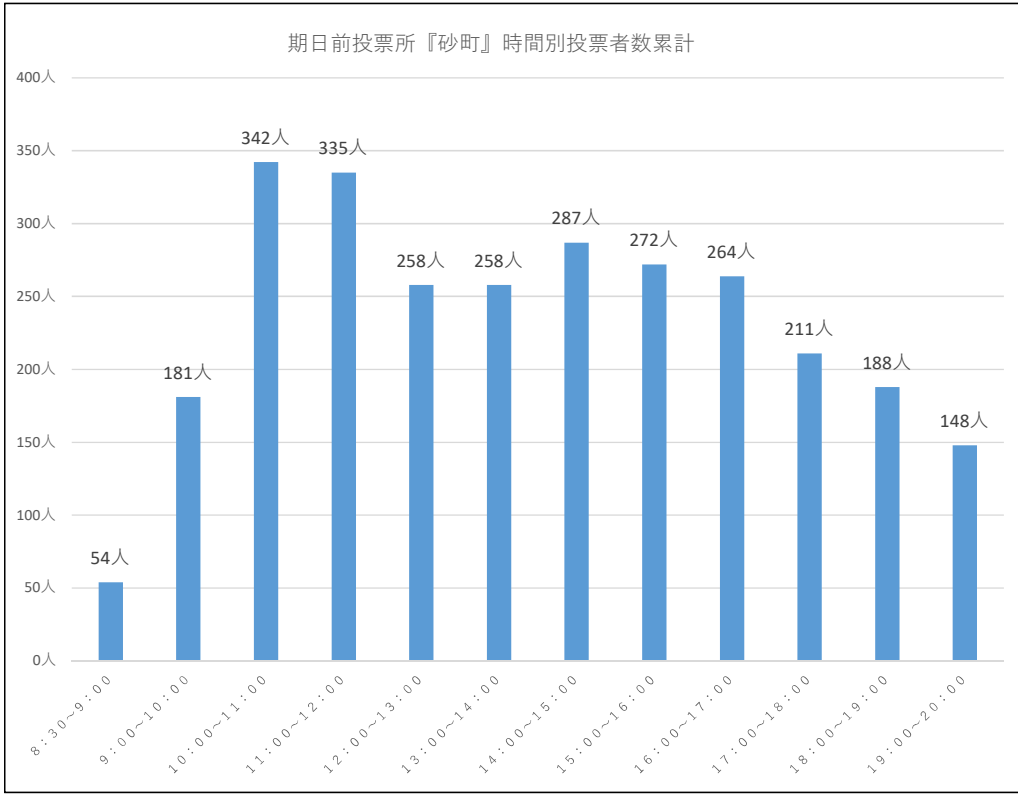

令和6年4月28日執行 衆議院議員補欠選挙『期日前投票速報』

砂町	曇	曇りのち雨	晴	晴	雨	雨	曇	雨	曇	曇	曇
	4月17日 (水)	4月18日 (木)	4月19日 (金)	4月20日 (土)	4月21日 (日)	4月22日 (月)	4月23日 (火)	4月24日 (水)	4月25日 (木)	4月26日 (金)	4月27日 (土)
8:30~9:00					12人	3人	8人	4人	5人	8人	14人
9:00~10:00					42人	12人	29人	6人	19人	23人	50人
10:00~11:00					60人	20人	50人	17人	53人	45人	97人
11:00~12:00					53人	38人	33人	18人	58人	53人	82人
12:00~13:00					42人	22人	35人	17人	43人	35人	64人
13:00~14:00					32人	41人	25人	13人	51人	24人	72人
14:00~15:00					26人	22人	42人	19人	37人	41人	100人
15:00~16:00					29人	26人	20人	15人	40人	47人	95人
16:00~17:00					31人	33人	33人	9人	25人	41人	92人
17:00~18:00					14人	16人	14人	15人	42人	36人	74人
18:00~19:00					10人	13人	16人	19人	32人	35人	63人
19:00~20:00					5人	13人	14人	10人	22人	38人	46人
日計					356人	259人	319人	162人	427人	426人	849人

庁舎・豊洲シビック以外の
期日前投票は、
21日(日)8:30~開始します。