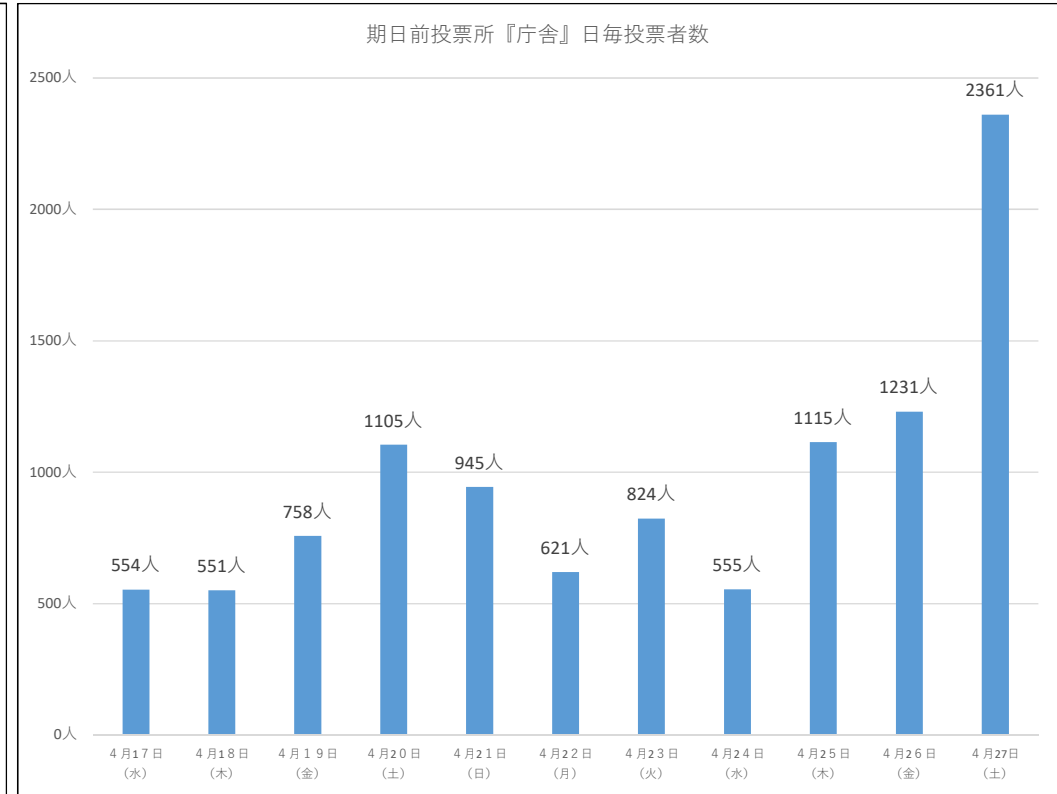

令和6年4月28日執行 衆議院議員補欠選挙『期日前投票速報』

庁舎	曇	曇りのち雨	晴	晴	雨	雨	曇	雨	曇	曇	曇
	4月17日 (水)	4月18日 (木)	4月19日 (金)	4月20日 (土)	4月21日 (日)	4月22日 (月)	4月23日 (火)	4月24日 (水)	4月25日 (木)	4月26日 (金)	4月27日 (土)
8:30~9:00	26人	25人	31人	26人	19人	6人	18人	6人	14人	27人	35人
9:00~10:00	52人	46人	74人	73人	73人	37人	84人	43人	62人	81人	118人
10:00~11:00	58人	92人	84人	125人	85人	56人	124人	61人	108人	118人	197人
11:00~12:00	51人	84人	76人	122人	116人	51人	103人	53人	140人	115人	235人
12:00~13:00	56人	65人	71人	137人	114人	59人	69人	47人	116人	123人	232人
13:00~14:00	73人	55人	83人	131人	105人	71人	68人	58人	101人	107人	258人
14:00~15:00	54人	54人	73人	130人	129人	84人	58人	45人	87人	109人	229人
15:00~16:00	51人	34人	57人	97人	104人	63人	64人	56人	120人	101人	241人
16:00~17:00	38人	35人	70人	87人	75人	65人	59人	46人	100人	107人	251人
17:00~18:00	37人	26人	54人	79人	59人	53人	52人	45人	101人	121人	232人
18:00~19:00	38人	19人	51人	57人	40人	46人	68人	60人	93人	129人	185人
19:00~20:00	20人	16人	34人	41人	26人	30人	57人	35人	73人	93人	148人
日計	554人	551人	758人	1105人	945人	621人	824人	555人	1115人	1231人	2361人