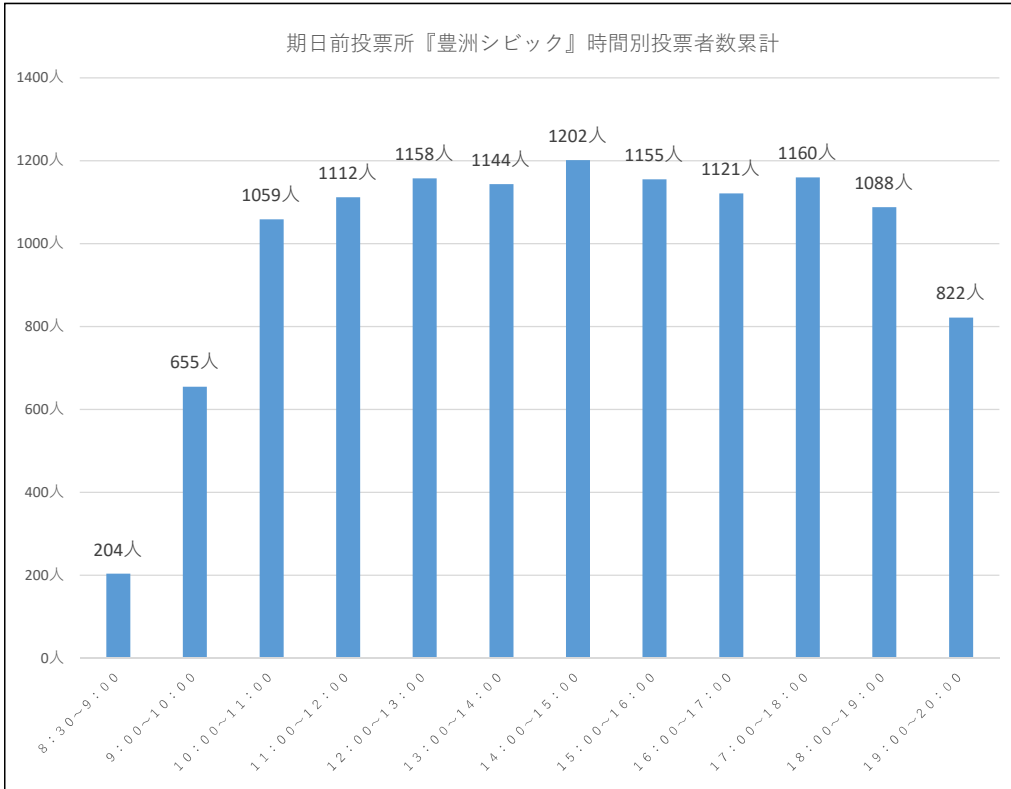

令和6年4月28日執行 衆議院議員補欠選挙『期日前投票速報』

豊洲	曇	曇りのち雨	晴	晴	雨	雨	曇	雨	曇	曇	曇
	4月17日 (水)	4月18日 (木)	4月19日 (金)	4月20日 (土)	4月21日 (日)	4月22日 (月)	4月23日 (火)	4月24日 (水)	4月25日 (木)	4月26日 (金)	4月27日 (土)
8:30~9:00	30人	17人	10人	13人	18人	17人	15人	10人	23人	18人	33人
9:00~10:00	40人	39人	39人	75人	74人	29人	65人	36人	71人	64人	123人
10:00~11:00	56人	72人	50人	124人	136人	46人	89人	57人	100人	87人	242人
11:00~12:00	28人	37人	37人	97人	165人	81人	98人	73人	93人	122人	281人
12:00~13:00	46人	60人	57人	132人	172人	53人	57人	64人	92人	134人	291人
13:00~14:00	27人	52人	50人	152人	156人	61人	82人	68人	82人	85人	329人
14:00~15:00	30人	37人	57人	144人	157人	60人	90人	60人	98人	105人	364人
15:00~16:00	32人	34人	41人	145人	160人	67人	67人	55人	93人	123人	338人
16:00~17:00	40人	31人	47人	89人	143人	57人	62人	59人	103人	125人	365人
17:00~18:00	30人	31人	60人	90人	139人	57人	68人	75人	132人	138人	340人
18:00~19:00	47人	27人	38人	85人	55人	73人	65人	80人	140人	189人	289人
19:00~20:00	30人	22人	35人	43人	31人	62人	65人	56人	99人	153人	226人
日計	436人	459人	521人	1189人	1406人	663人	823人	693人	1126人	1343人	3221人