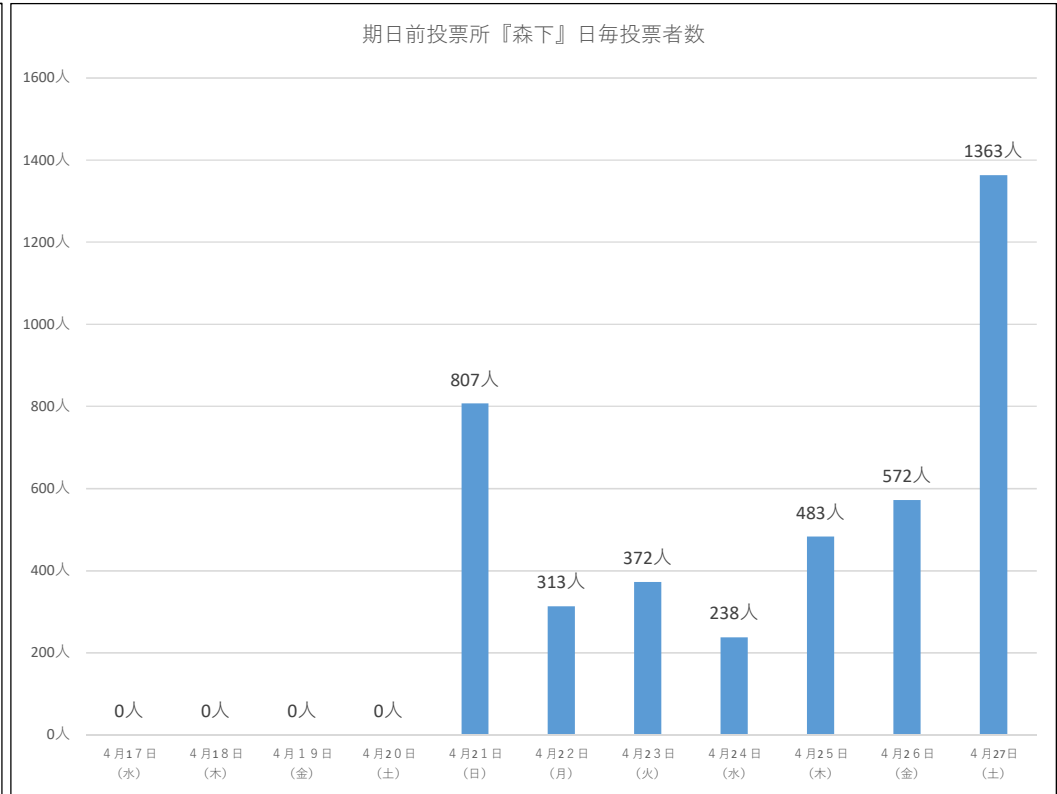

令和6年4月28日執行 衆議院議員補欠選挙『期日前投票速報』

森下	曇	曇りのち雨	晴	晴	雨	雨	曇	雨	曇	曇	曇
	4月17日 (水)	4月18日 (木)	4月19日 (金)	4月20日 (土)	4月21日 (日)	4月22日 (月)	4月23日 (火)	4月24日 (水)	4月25日 (木)	4月26日 (金)	4月27日 (土)
8:30~9:00					25人	3人	13人	2人	12人	13人	35人
9:00~10:00					83人	18人	39人	15人	32人	31人	65人
10:00~11:00					89人	26人	35人	18人	46人	42人	109人
11:00~12:00					110人	27人	47人	25人	41人	55人	126人
12:00~13:00					79人	34人	37人	22人	41人	36人	100人
13:00~14:00					88人	26人	31人	23人	42人	37人	121人
14:00~15:00					81人	20人	23人	26人	42人	53人	133人
15:00~16:00					66人	34人	31人	18人	52人	29人	151人
16:00~17:00					63人	29人	17人	23人	35人	61人	132人
17:00~18:00					50人	26人	31人	25人	47人	74人	140人
18:00~19:00					48人	37人	33人	21人	35人	65人	132人
19:00~20:00					25人	33人	35人	20人	58人	76人	119人
日計					807人	313人	372人	238人	483人	572人	1363人

庁舎・豊洲シビック以外の
期日前投票は、
21日（日）8：30～開始します。