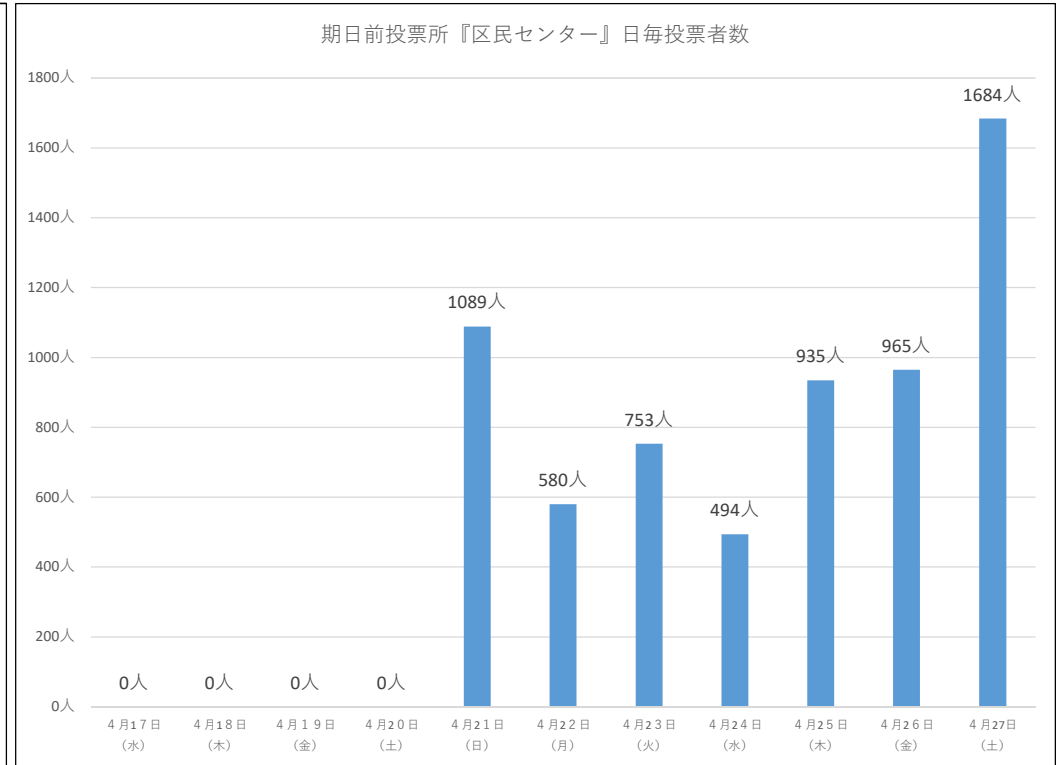

令和6年4月28日執行 衆議院議員補欠選挙『期日前投票速報』

区民	曇	曇りのち雨	晴	晴	雨	雨	曇	雨	曇	曇	曇
	4月17日 (水)	4月18日 (木)	4月19日 (金)	4月20日 (土)	4月21日 (日)	4月22日 (月)	4月23日 (火)	4月24日 (水)	4月25日 (木)	4月26日 (金)	4月27日 (土)
8:30~9:00					41人	11人	17人	10人	22人	20人	27人
9:00~10:00					99人	35人	74人	33人	56人	46人	83人
10:00~11:00					144人	56人	95人	46人	106人	98人	130人
11:00~12:00					144人	54人	93人	45人	86人	110人	160人
12:00~13:00					132人	56人	58人	48人	75人	74人	121人
13:00~14:00					112人	67人	72人	44人	97人	61人	172人
14:00~15:00					97人	54人	66人	55人	79人	84人	188人
15:00~16:00					91人	47人	66人	61人	67人	75人	157人
16:00~17:00					87人	47人	64人	37人	81人	75人	179人
17:00~18:00					59人	58人	55人	43人	82人	115人	204人
18:00~19:00					55人	62人	67人	37人	106人	135人	158人
19:00~20:00					28人	33人	26人	35人	78人	72人	105人
日計					1089人	580人	753人	494人	935人	965人	1684人

庁舎・豊洲シビック以外の
期日前投票は、
21日(日)8:30~開始します。