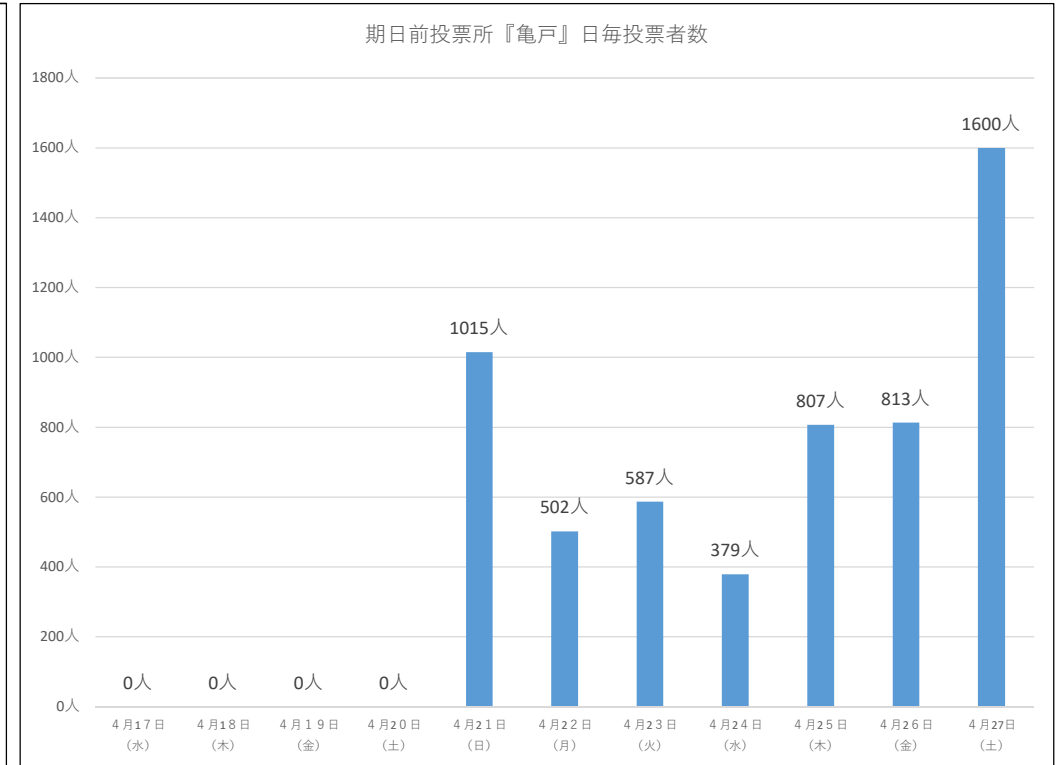

令和6年4月28日執行 衆議院議員補欠選挙『期日前投票速報』

亀戸	曇		曇りのち雨		晴		雨		曇		曇	
	4月17日 (水)	4月18日 (木)	4月19日 (金)	4月20日 (土)	4月21日 (日)	4月22日 (月)	4月23日 (火)	4月24日 (水)	4月25日 (木)	4月26日 (金)	4月27日 (土)	
8:30~9:00					31人	10人	15人	11人	15人	17人	18人	
9:00~10:00					66人	29人	47人	23人	40人	43人	76人	
10:00~11:00					119人	54人	63人	36人	75人	64人	120人	
11:00~12:00					134人	46人	81人	27人	80人	84人	155人	
12:00~13:00					109人	54人	50人	22人	78人	66人	135人	
13:00~14:00					121人	57人	62人	43人	63人	50人	184人	
14:00~15:00					124人	54人	42人	45人	65人	77人	165人	
15:00~16:00					85人	49人	45人	29人	74人	77人	167人	
16:00~17:00					88人	33人	31人	32人	63人	68人	152人	
17:00~18:00					68人	42人	47人	30人	80人	87人	153人	
18:00~19:00					43人	51人	73人	52人	97人	88人	159人	
19:00~20:00					27人	23人	31人	29人	77人	92人	116人	
日計					1015人	502人	587人	379人	807人	813人	1600人	

庁舎・豊洲シビック以外の
期日前投票は、
21日(日)8:30~開始します。