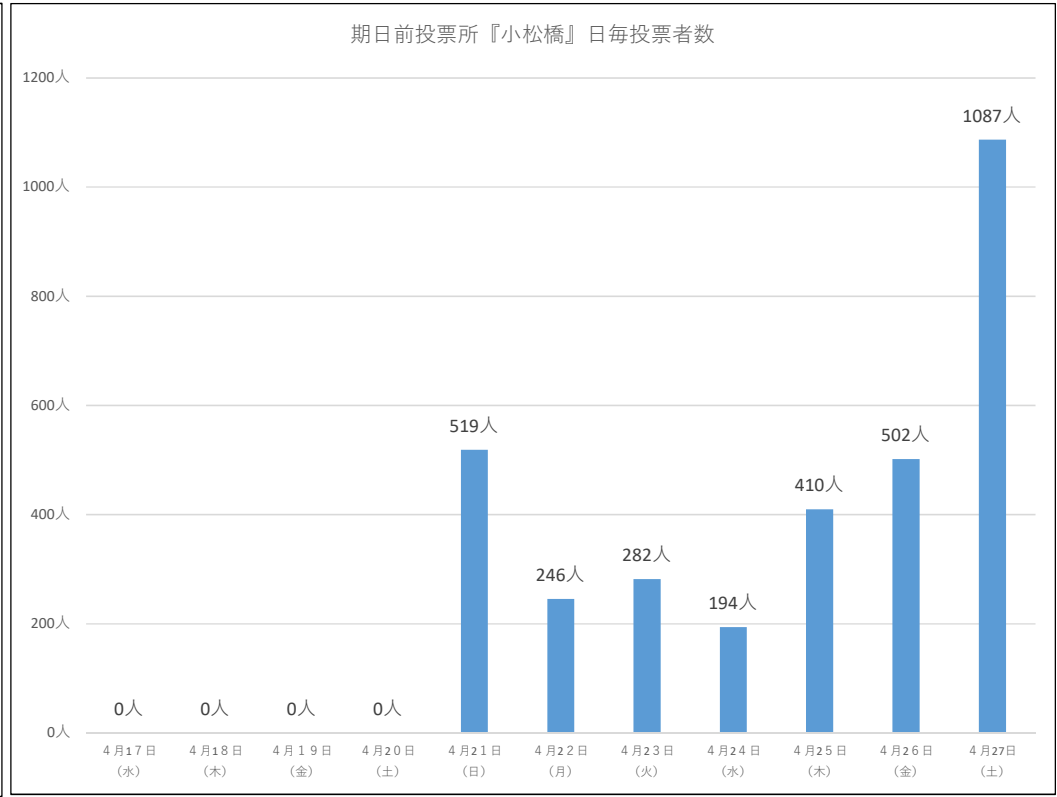

令和6年4月28日執行 衆議院議員補欠選挙『期日前投票速報』

小松橋	曇	曇りのち雨	晴	晴	雨	雨	曇	雨	曇	曇	曇
	4月17日 (水)	4月18日 (木)	4月19日 (金)	4月20日 (土)	4月21日 (日)	4月22日 (月)	4月23日 (火)	4月24日 (水)	4月25日 (木)	4月26日 (金)	4月27日 (土)
8:30~9:00					26人	5人	5人	6人	5人	9人	22人
9:00~10:00					51人	11人	24人	13人	21人	30人	72人
10:00~11:00					63人	23人	27人	24人	48人	40人	96人
11:00~12:00					70人	25人	32人	15人	26人	40人	92人
12:00~13:00					56人	30人	29人	22人	44人	36人	88人
13:00~14:00					62人	20人	29人	13人	38人	40人	95人
14:00~15:00					50人	29人	26人	15人	31人	54人	100人
15:00~16:00					29人	21人	18人	23人	36人	52人	118人
16:00~17:00					56人	20人	34人	17人	41人	44人	112人
17:00~18:00					28人	29人	24人	12人	35人	45人	114人
18:00~19:00					19人	17人	14人	20人	43人	64人	101人
19:00~20:00					9人	16人	20人	14人	42人	48人	77人
日計					519人	246人	282人	194人	410人	502人	1087人

庁舎・豊洲シビック以外の
期日前投票は、
21日(日)8:30~開始します。