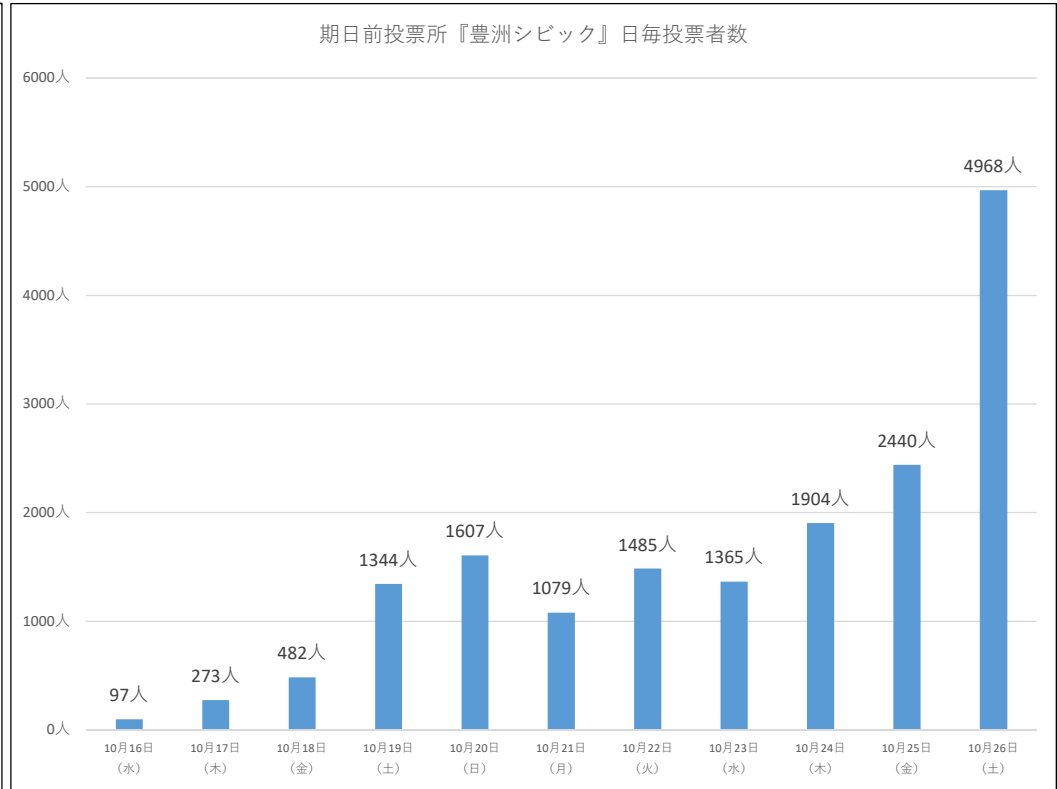

庁舎・豊洲シビック以外の
期日前投票は、
20日（日）8：30～開始します。

令和6年10月27日執行 衆議院議員選挙『期日前投票速報』

富岡	曇	曇	曇時々雨	晴のち曇	曇	曇	曇	曇	曇	曇	曇
	10月16日 (水)	10月17日 (木)	10月18日 (金)	10月19日 (土)	10月20日 (日)	10月21日 (月)	10月22日 (火)	10月23日 (水)	10月24日 (木)	10月25日 (金)	10月26日 (土)
8:30~9:00					34人	12人	13人	24人	21人	31人	50人
9:00~10:00					90人	53人	54人	66人	78人	67人	172人
10:00~11:00					124人	77人	123人	103人	113人	92人	239人
11:00~12:00					114人	56人	114人	88人	115人	113人	266人
12:00~13:00					111人	76人	79人	73人	117人	104人	250人
13:00~14:00					118人	84人	102人	41人	105人	101人	267人
14:00~15:00					120人	82人	75人	47人	112人	104人	220人
15:00~16:00					98人	58人	72人	36人	103人	105人	264人
16:00~17:00					94人	39人	92人	37人	81人	103人	257人
17:00~18:00					72人	51人	67人	96人	94人	133人	331人
18:00~19:00					57人	45人	81人	69人	122人	158人	202人
19:00~20:00					28人	36人	74人	79人	94人	153人	150人
日計					1060人	669人	946人	759人	1155人	1264人	2668人

庁舎・豊洲シビック以外の
期日前投票は、
20日（日）8：30～開始します。

令和6年10月27日執行 衆議院議員選挙『期日前投票速報』

豊洲	曇		曇時々雨	晴のち曇	曇	曇	曇	曇	曇	曇	曇
	10月16日 (水)	10月17日 (木)	10月18日 (金)	10月19日 (土)	10月20日 (日)	10月21日 (月)	10月22日 (火)	10月23日 (水)	10月24日 (木)	10月25日 (金)	10月26日 (土)
8:30~9:00	3人	10人	10人	24人	23人	9人	33人	24人	50人	40人	88人
9:00~10:00	8人	16人	22人	68人	91人	68人	81人	107人	94人	136人	239人
10:00~11:00	8人	27人	41人	139人	165人	111人	180人	162人	175人	208人	390人
11:00~12:00	6人	27人	45人	155人	195人	122人	182人	124人	164人	185人	468人
12:00~13:00	8人	29人	51人	139人	160人	131人	139人	145人	184人	201人	451人
13:00~14:00	8人	31人	52人	145人	191人	125人	137人	104人	160人	209人	495人
14:00~15:00	10人	20人	54人	166人	185人	87人	121人	91人	181人	205人	488人
15:00~16:00	6人	27人	36人	155人	168人	94人	102人	93人	151人	184人	515人
16:00~17:00	14人	26人	49人	144人	188人	86人	130人	103人	154人	203人	517人
17:00~18:00	5人	20人	51人	106人	117人	82人	127人	126人	207人	296人	532人
18:00~19:00	10人	22人	43人	66人	86人	93人	146人	194人	218人	312人	474人
19:00~20:00	11人	18人	28人	37人	38人	71人	107人	92人	166人	261人	311人
日計	97人	273人	482人	1344人	1607人	1079人	1485人	1365人	1904人	2440人	4968人