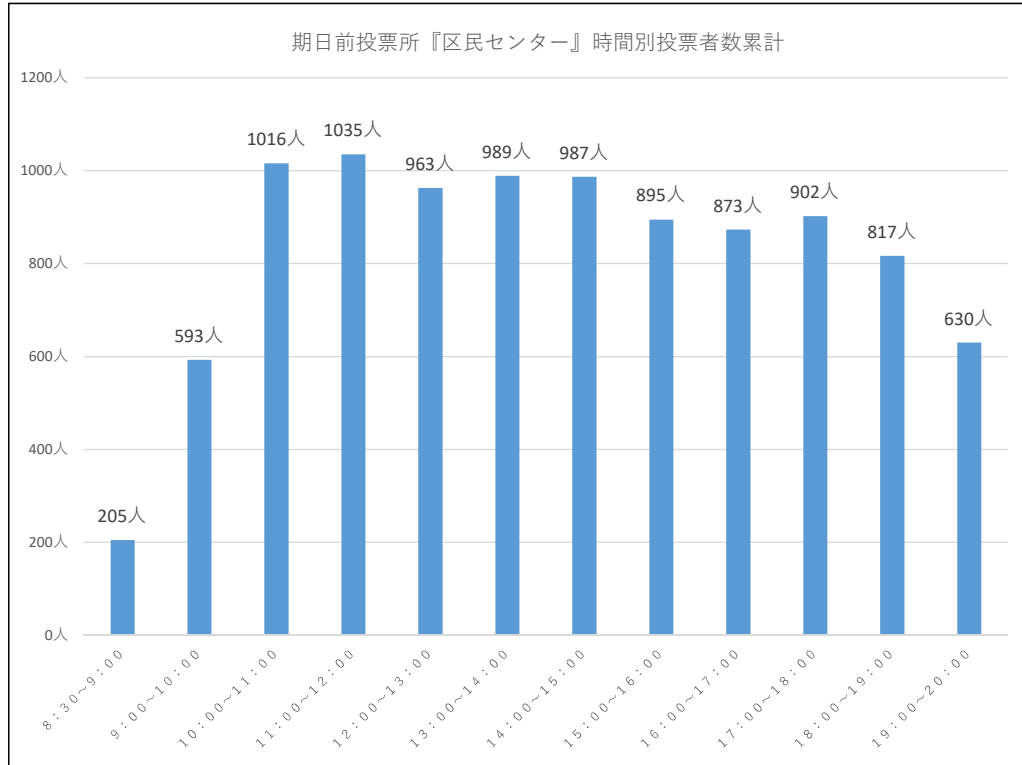

令和6年10月27日執行 衆議院議員選挙『期日前投票速報』

区民	曇	曇	曇時々雨	晴のち曇	曇	曇	曇	曇	曇	曇	曇
	10月16日 (水)	10月17日 (木)	10月18日 (金)	10月19日 (土)	10月20日 (日)	10月21日 (月)	10月22日 (火)	10月23日 (水)	10月24日 (木)	10月25日 (金)	10月26日 (土)
8:30~9:00					39人	27人	15人	16人	31人	24人	53人
9:00~10:00					97人	70人	85人	64人	72人	81人	124人
10:00~11:00					148人	112人	136人	123人	126人	165人	206人
11:00~12:00					155人	120人	133人	119人	125人	148人	235人
12:00~13:00					147人	106人	106人	108人	112人	144人	240人
13:00~14:00					160人	116人	98人	94人	121人	106人	294人
14:00~15:00					150人	108人	126人	65人	131人	123人	284人
15:00~16:00					123人	87人	101人	80人	118人	126人	260人
16:00~17:00					123人	70人	74人	74人	108人	143人	281人
17:00~18:00					88人	68人	107人	84人	135人	167人	253人
18:00~19:00					73人	74人	85人	85人	143人	176人	181人
19:00~20:00					41人	48人	58人	62人	95人	139人	187人
日計					1344人	1006人	1124人	974人	1317人	1542人	2598人

庁舎・豊洲シビック以外の
期日前投票は、
20日(日)8:30~開始します。