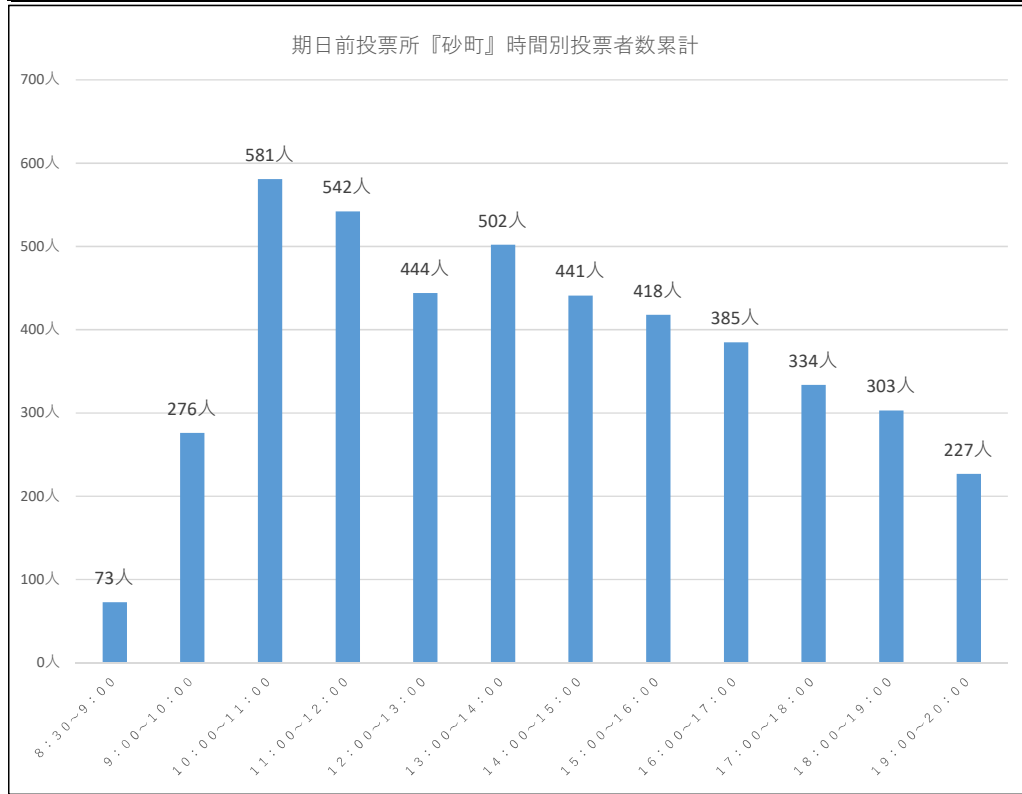

令和6年10月27日執行 衆議院議員選挙『期日前投票速報』

砂町	曇		曇時々雨	晴のち曇	曇	曇	曇	曇	曇	曇	曇
	10月16日 (水)	10月17日 (木)	10月18日 (金)	10月19日 (土)	10月20日 (日)	10月21日 (月)	10月22日 (火)	10月23日 (水)	10月24日 (木)	10月25日 (金)	10月26日 (土)
8:30~9:00					12人	8人	8人	10人	8人	9人	18人
9:00~10:00					47人	31人	27人	36人	32人	44人	59人
10:00~11:00					90人	52人	95人	56人	83人	84人	121人
11:00~12:00					79人	67人	77人	57人	86人	74人	102人
12:00~13:00					85人	35人	67人	44人	41人	71人	101人
13:00~14:00					70人	63人	75人	30人	66人	66人	132人
14:00~15:00					64人	57人	52人	38人	44人	60人	126人
15:00~16:00					63人	40人	48人	39人	57人	54人	117人
16:00~17:00					52人	27人	35人	31人	49人	63人	128人
17:00~18:00					36人	18人	29人	33人	61人	54人	103人
18:00~19:00					29人	22人	35人	24人	34人	76人	83人
19:00~20:00					20人	5人	26人	21人	37人	36人	82人
日計					647人	425人	574人	419人	598人	691人	1172人

庁舎・豊洲シビック以外の
期日前投票は、
20日（日）8：30～開始します。