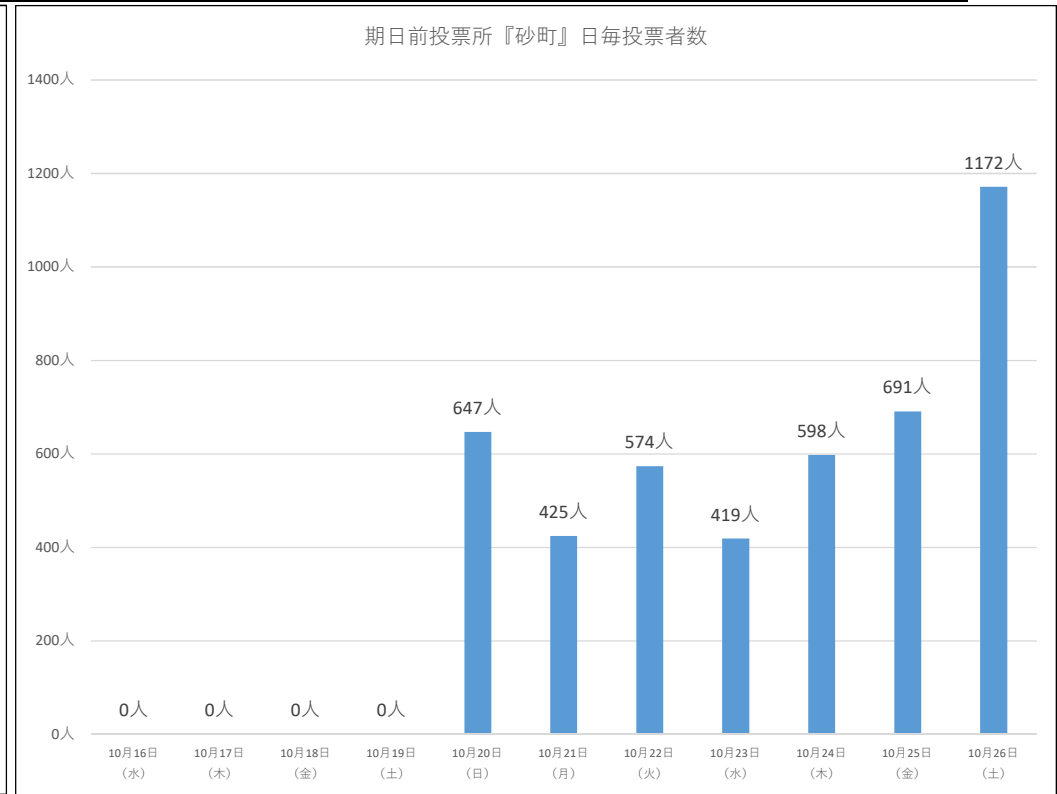

令和6年10月27日執行 衆議院議員選挙『期日前投票速報』

砂町	曇		曇時々雨	晴のち曇	曇	曇	曇	曇	曇	曇	曇
	10月16日 (水)	10月17日 (木)	10月18日 (金)	10月19日 (土)	10月20日 (日)	10月21日 (月)	10月22日 (火)	10月23日 (水)	10月24日 (木)	10月25日 (金)	10月26日 (土)
8:30~9:00					12人	8人	8人	10人	8人	9人	18人
9:00~10:00					47人	31人	27人	36人	32人	44人	59人
10:00~11:00					90人	52人	95人	56人	83人	84人	121人
11:00~12:00					79人	67人	77人	57人	86人	74人	102人
12:00~13:00					85人	35人	67人	44人	41人	71人	101人
13:00~14:00					70人	63人	75人	30人	66人	66人	132人
14:00~15:00					64人	57人	52人	38人	44人	60人	126人
15:00~16:00					63人	40人	48人	39人	57人	54人	117人
16:00~17:00					52人	27人	35人	31人	49人	63人	128人
17:00~18:00					36人	18人	29人	33人	61人	54人	103人
18:00~19:00					29人	22人	35人	24人	34人	76人	83人
19:00~20:00					20人	5人	26人	21人	37人	36人	82人
日計					647人	425人	574人	419人	598人	691人	1172人

庁舎・豊洲シビック以外の
期日前投票は、
20日（日）8：30～開始します。