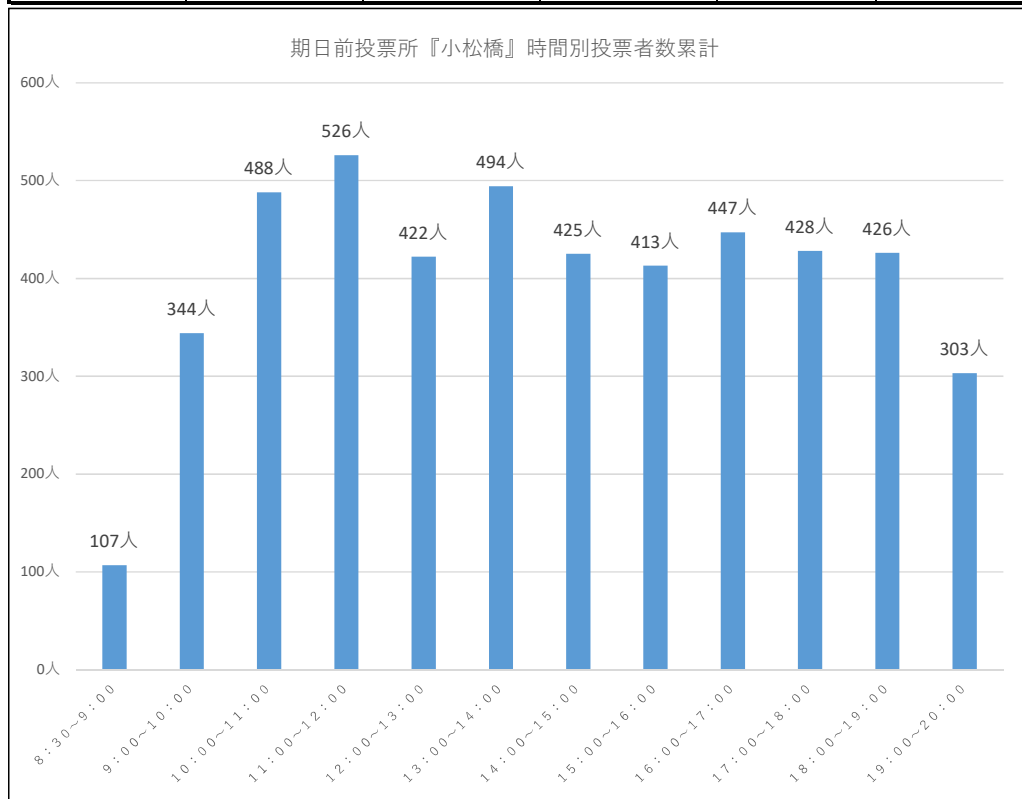

令和6年10月27日執行 衆議院議員選挙『期日前投票速報』

小松橋	曇 10月16日 (水)	曇 10月17日 (木)	曇時々雨 10月18日 (金)	晴のち曇 10月19日 (土)	曇 10月20日 (日)	曇 10月21日 (月)	曇 10月22日 (火)	曇 10月23日 (水)	曇 10月24日 (木)	曇 10月25日 (金)	曇 10月26日 (土)
8:30~9:00					23人	6人	13人	18人	6人	7人	34人
9:00~10:00					44人	22人	41人	45人	45人	47人	100人
10:00~11:00					66人	44人	79人	70人	38人	77人	114人
11:00~12:00					96人	46人	65人	47人	47人	66人	159人
12:00~13:00					71人	32人	42人	34人	51人	48人	144人
13:00~14:00					71人	44人	49人	26人	62人	69人	173人
14:00~15:00					42人	35人	42人	33人	57人	51人	165人
15:00~16:00					47人	25人	36人	25人	58人	66人	156人
16:00~17:00					50人	24人	37人	38人	51人	68人	179人
17:00~18:00					50人	39人	31人	40人	46人	81人	141人
18:00~19:00					21人	27人	28人	57人	57人	85人	151人
19:00~20:00					9人	20人	21人	26人	44人	78人	105人
日計					590人	364人	484人	459人	562人	743人	1621人

庁舎・豊洲シビック以外の
期日前投票は、
20日(日)8:30~開始します。