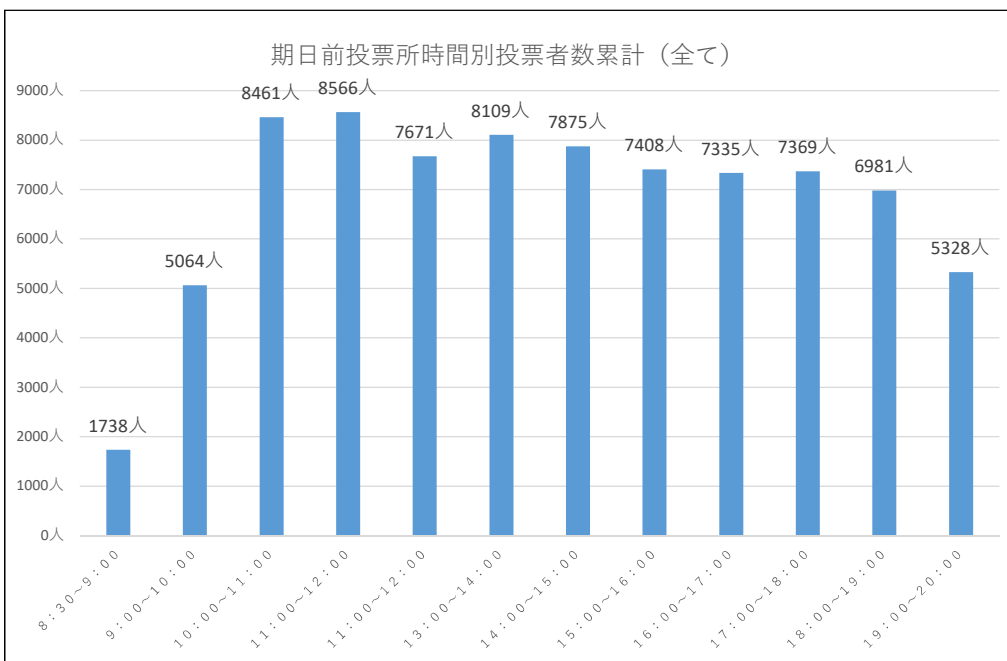

庁舎・豊洲シビックのみ、10月16日(水)～10月26日(土)になります。
それ以外は、10月20日(日)～10月26日(土)になります。

令和6年10月27日執行 衆議院議員選挙『期日前投票速報』

庁舎	曇		曇時々雨	晴のち曇	曇	曇	曇	曇	曇	曇	曇
	10月16日 (水)	10月17日 (木)	10月18日 (金)	10月19日 (土)	10月20日 (日)	10月21日 (月)	10月22日 (火)	10月23日 (水)	10月24日 (木)	10月25日 (金)	10月26日 (土)
8:30~9:00	10人	23人	17人	33人	29人	32人	24人	22人	21人	25人	88人
9:00~10:00	6人	50人	57人	74人	85人	93人	88人	113人	123人	90人	174人
10:00~11:00	17人	72人	81人	122人	120人	162人	158人	168人	182人	162人	274人
11:00~12:00	16人	58人	53人	123人	137人	110人	163人	155人	191人	180人	317人
12:00~13:00	15人	66人	54人	129人	117人	84人	100人	123人	148人	152人	333人
13:00~14:00	19人	49人	78人	121人	130人	140人	141人	109人	160人	175人	422人
14:00~15:00	26人	65人	46人	108人	123人	127人	126人	80人	192人	186人	356人
15:00~16:00	14人	43人	58人	141人	105人	89人	105人	106人	202人	168人	326人
16:00~17:00	14人	39人	68人	91人	128人	89人	104人	96人	152人	177人	310人
17:00~18:00	10人	36人	38人	92人	88人	77人	83人	91人	140人	196人	323人
18:00~19:00	11人	32人	25人	52人	77人	51人	74人	100人	130人	182人	249人
19:00~20:00	10人	17人	26人	37人	33人	51人	69人	69人	130人	144人	188人
日計	168人	550人	601人	1123人	1172人	1105人	1235人	1232人	1771人	1837人	3360人

令和6年10月27日執行 衆議院議員選挙『期日前投票速報』

森下	曇	曇	曇時々雨	晴のち曇	曇	曇	曇	曇	曇	曇	曇
	10月16日 (水)	10月17日 (木)	10月18日 (金)	10月19日 (土)	10月20日 (日)	10月21日 (月)	10月22日 (火)	10月23日 (水)	10月24日 (木)	10月25日 (金)	10月26日 (土)
8:30~9:00					23人	16人	17人	10人	20人	19人	50人
9:00~10:00					64人	31人	32人	40人	50人	47人	102人
10:00~11:00					116人	49人	58人	46人	71人	75人	164人
11:00~12:00					106人	50人	60人	46人	78人	70人	185人
12:00~13:00					83人	39人	49人	45人	76人	65人	125人
13:00~14:00					80人	38人	42人	24人	67人	56人	240人
14:00~15:00					92人	43人	57人	31人	65人	79人	185人
15:00~16:00					78人	42人	63人	36人	59人	86人	213人
16:00~17:00					83人	27人	52人	39人	68人	75人	198人
17:00~18:00					75人	35人	36人	29人	57人	79人	222人
18:00~19:00					38人	35人	62人	53人	95人	111人	170人
19:00~20:00					29人	40人	45人	58人	83人	114人	124人
日計					867人	445人	573人	457人	789人	876人	1978人