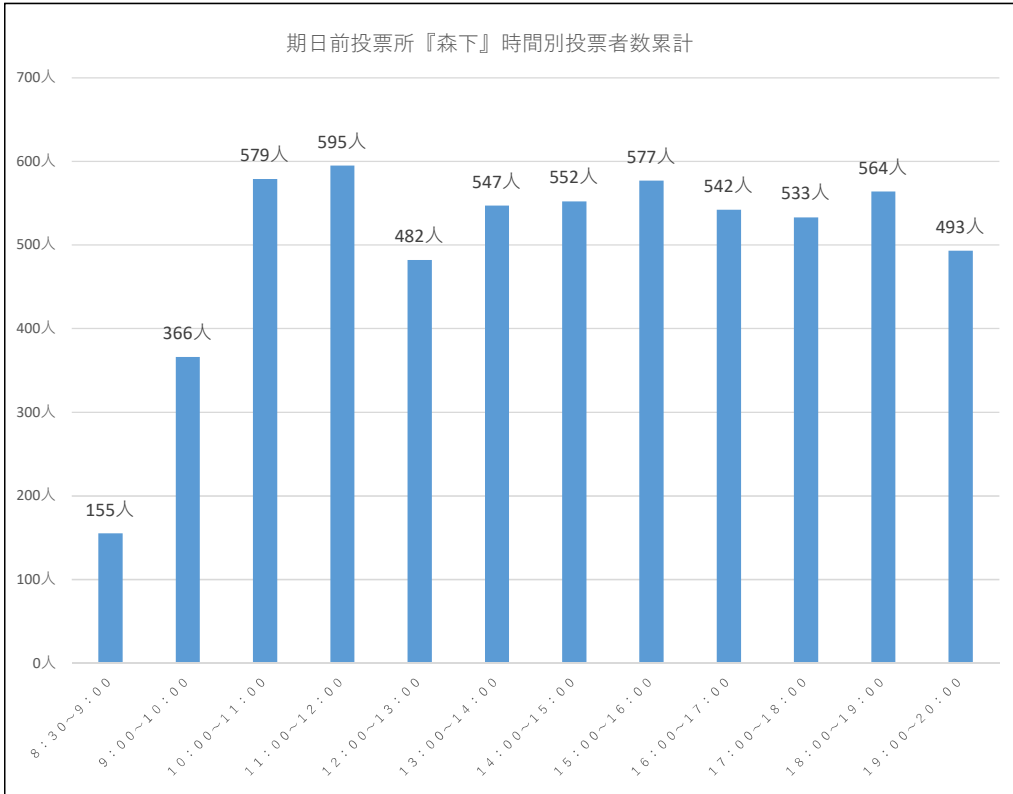

令和6年10月27日執行 衆議院議員選挙『期日前投票速報』

森下	曇	曇	曇時々雨	晴のち曇	曇	曇	曇	曇	曇	曇	曇
	10月16日 (水)	10月17日 (木)	10月18日 (金)	10月19日 (土)	10月20日 (日)	10月21日 (月)	10月22日 (火)	10月23日 (水)	10月24日 (木)	10月25日 (金)	10月26日 (土)
8:30~9:00					23人	16人	17人	10人	20人	19人	50人
9:00~10:00					64人	31人	32人	40人	50人	47人	102人
10:00~11:00					116人	49人	58人	46人	71人	75人	164人
11:00~12:00					106人	50人	60人	46人	78人	70人	185人
12:00~13:00					83人	39人	49人	45人	76人	65人	125人
13:00~14:00					80人	38人	42人	24人	67人	56人	240人
14:00~15:00					92人	43人	57人	31人	65人	79人	185人
15:00~16:00					78人	42人	63人	36人	59人	86人	213人
16:00~17:00					83人	27人	52人	39人	68人	75人	198人
17:00~18:00					75人	35人	36人	29人	57人	79人	222人
18:00~19:00					38人	35人	62人	53人	95人	111人	170人
19:00~20:00					29人	40人	45人	58人	83人	114人	124人
日計					867人	445人	573人	457人	789人	876人	1978人

庁舎・豊洲シビック以外の
期日前投票は、
20日（日）8：30～開始します。