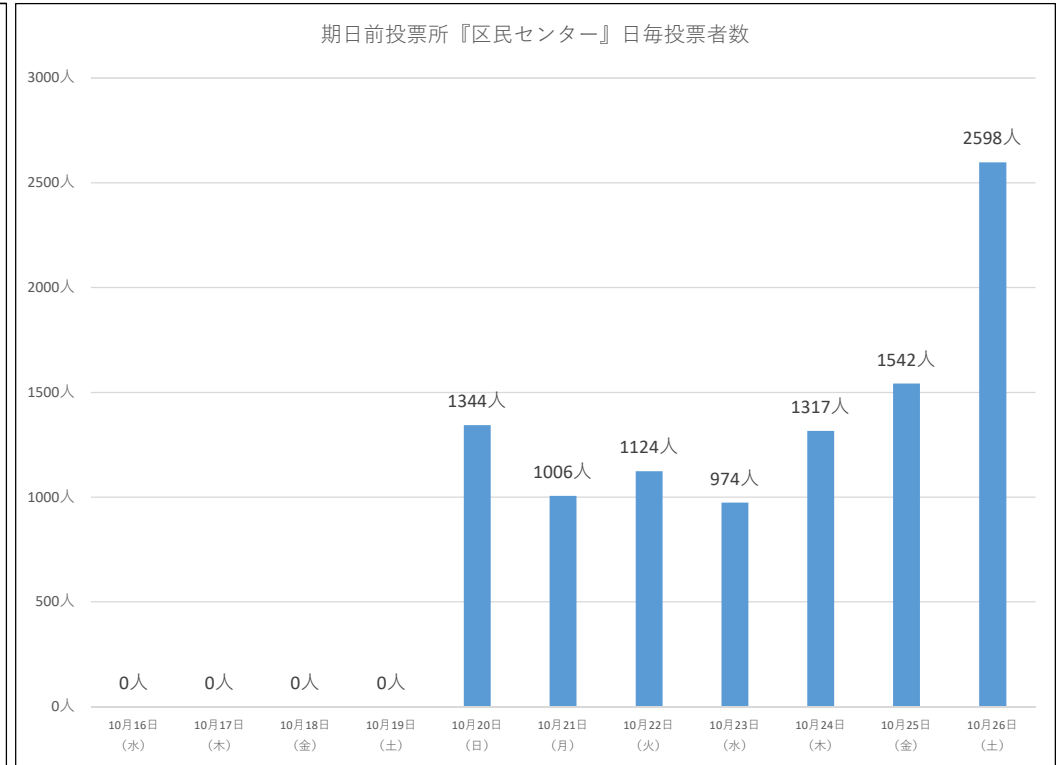

令和6年10月27日執行 衆議院議員選挙『期日前投票速報』

区民	曇	曇	曇時々雨	晴のち曇	曇	曇	曇	曇	曇	曇	曇
	10月16日 (水)	10月17日 (木)	10月18日 (金)	10月19日 (土)	10月20日 (日)	10月21日 (月)	10月22日 (火)	10月23日 (水)	10月24日 (木)	10月25日 (金)	10月26日 (土)
8:30~9:00					39人	27人	15人	16人	31人	24人	53人
9:00~10:00					97人	70人	85人	64人	72人	81人	124人
10:00~11:00					148人	112人	136人	123人	126人	165人	206人
11:00~12:00					155人	120人	133人	119人	125人	148人	235人
12:00~13:00					147人	106人	106人	108人	112人	144人	240人
13:00~14:00					160人	116人	98人	94人	121人	106人	294人
14:00~15:00					150人	108人	126人	65人	131人	123人	284人
15:00~16:00					123人	87人	101人	80人	118人	126人	260人
16:00~17:00					123人	70人	74人	74人	108人	143人	281人
17:00~18:00					88人	68人	107人	84人	135人	167人	253人
18:00~19:00					73人	74人	85人	85人	143人	176人	181人
19:00~20:00					41人	48人	58人	62人	95人	139人	187人
日計					1344人	1006人	1124人	974人	1317人	1542人	2598人

庁舎・豊洲シビック以外の
期日前投票は、
20日(日)8:30~開始します。