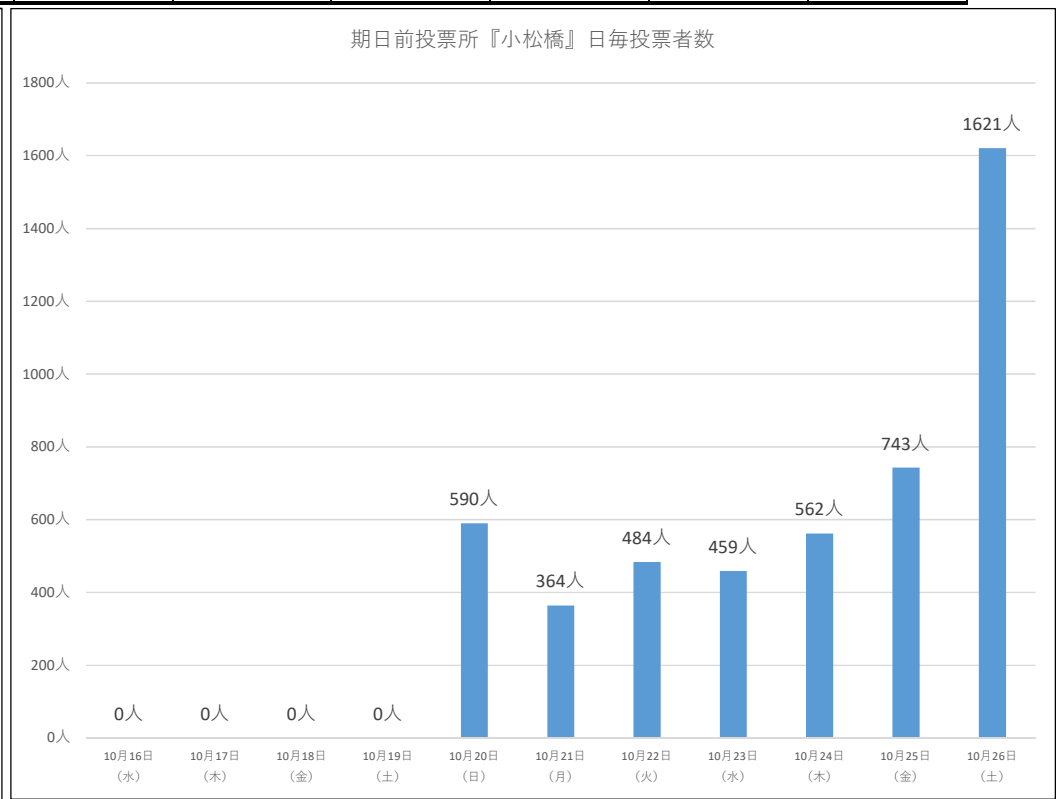

令和6年10月27日執行 衆議院議員選挙『期日前投票速報』

小松橋	曇 10月16日 (水)	曇 10月17日 (木)	曇時々雨 10月18日 (金)	晴のち曇 10月19日 (土)	曇 10月20日 (日)	曇 10月21日 (月)	曇 10月22日 (火)	曇 10月23日 (水)	曇 10月24日 (木)	曇 10月25日 (金)	曇 10月26日 (土)
8:30~9:00					23人	6人	13人	18人	6人	7人	34人
9:00~10:00					44人	22人	41人	45人	45人	47人	100人
10:00~11:00					66人	44人	79人	70人	38人	77人	114人
11:00~12:00					96人	46人	65人	47人	47人	66人	159人
12:00~13:00					71人	32人	42人	34人	51人	48人	144人
13:00~14:00					71人	44人	49人	26人	62人	69人	173人
14:00~15:00					42人	35人	42人	33人	57人	51人	165人
15:00~16:00					47人	25人	36人	25人	58人	66人	156人
16:00~17:00					50人	24人	37人	38人	51人	68人	179人
17:00~18:00					50人	39人	31人	40人	46人	81人	141人
18:00~19:00					21人	27人	28人	57人	57人	85人	151人
19:00~20:00					9人	20人	21人	26人	44人	78人	105人
日計					590人	364人	484人	459人	562人	743人	1621人

庁舎・豊洲シビック以外の
期日前投票は、
20日(日)8:30~開始します。