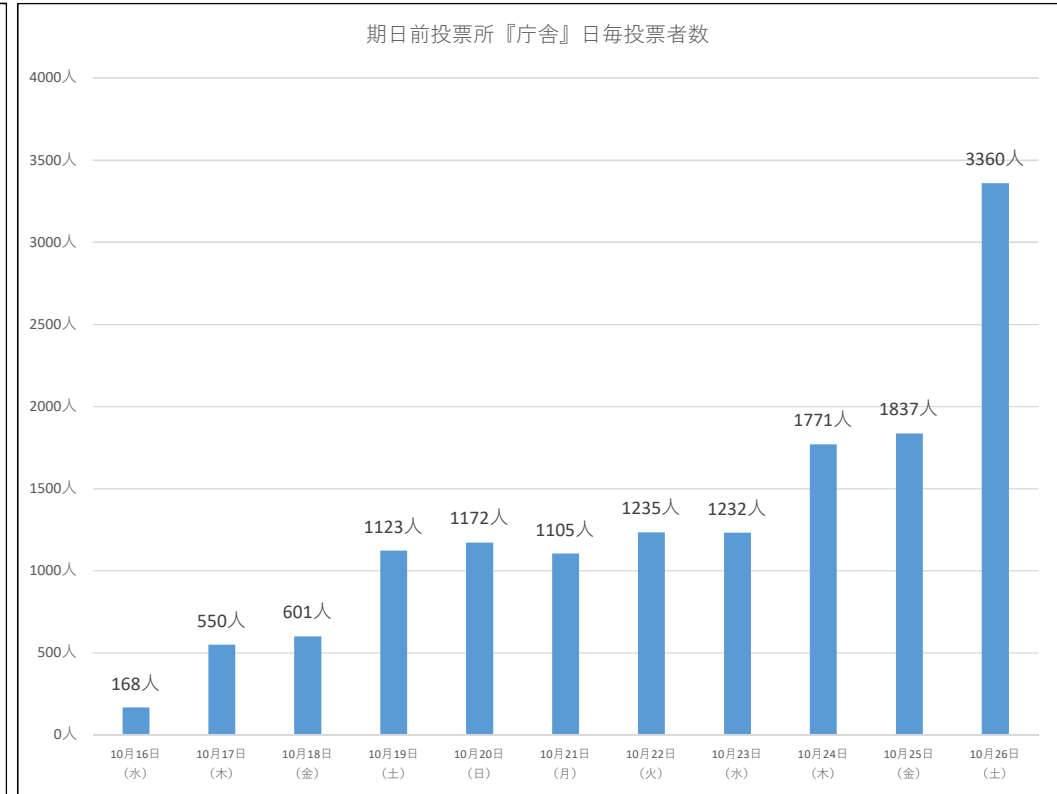

庁舎・豊洲シビックのみ、10月16日(水)～10月26日(土)になります。
それ以外は、10月20日(日)～10月26日(土)になります。

令和6年10月27日執行 衆議院議員選挙『期日前投票速報』

庁舎	曇		曇時々雨	晴のち曇	曇	曇	曇	曇	曇	曇	曇
	10月16日 (水)	10月17日 (木)	10月18日 (金)	10月19日 (土)	10月20日 (日)	10月21日 (月)	10月22日 (火)	10月23日 (水)	10月24日 (木)	10月25日 (金)	10月26日 (土)
8:30~9:00	10人	23人	17人	33人	29人	32人	24人	22人	21人	25人	88人
9:00~10:00	6人	50人	57人	74人	85人	93人	88人	113人	123人	90人	174人
10:00~11:00	17人	72人	81人	122人	120人	162人	158人	168人	182人	162人	274人
11:00~12:00	16人	58人	53人	123人	137人	110人	163人	155人	191人	180人	317人
12:00~13:00	15人	66人	54人	129人	117人	84人	100人	123人	148人	152人	333人
13:00~14:00	19人	49人	78人	121人	130人	140人	141人	109人	160人	175人	422人
14:00~15:00	26人	65人	46人	108人	123人	127人	126人	80人	192人	186人	356人
15:00~16:00	14人	43人	58人	141人	105人	89人	105人	106人	202人	168人	326人
16:00~17:00	14人	39人	68人	91人	128人	89人	104人	96人	152人	177人	310人
17:00~18:00	10人	36人	38人	92人	88人	77人	83人	91人	140人	196人	323人
18:00~19:00	11人	32人	25人	52人	77人	51人	74人	100人	130人	182人	249人
19:00~20:00	10人	17人	26人	37人	33人	51人	69人	69人	130人	144人	188人
日計	168人	550人	601人	1123人	1172人	1105人	1235人	1232人	1771人	1837人	3360人