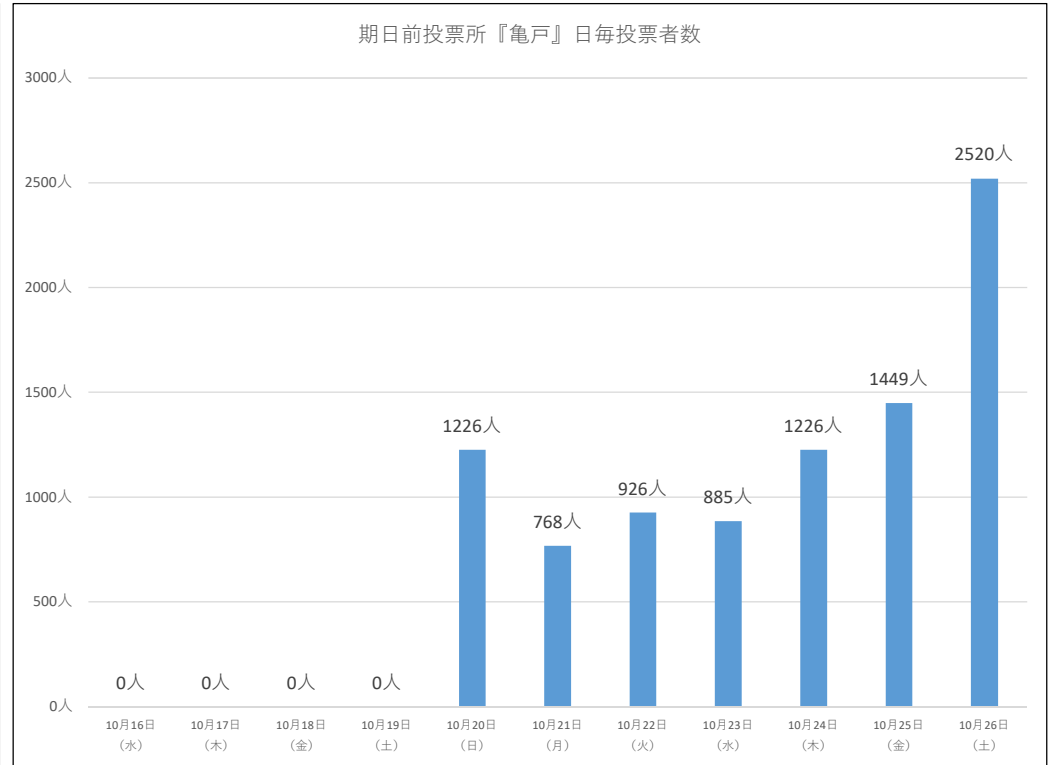

令和6年10月27日執行 衆議院議員選挙『期日前投票速報』

亀戸	曇		曇時々雨	晴のち曇	曇		曇	曇	曇	曇	曇
	10月16日 (水)	10月17日 (木)	10月18日 (金)	10月19日 (土)	10月20日 (日)	10月21日 (月)	10月22日 (火)	10月23日 (水)	10月24日 (木)	10月25日 (金)	10月26日 (土)
8:30~9:00					35人	9人	22人	19人	19人	18人	56人
9:00~10:00					72人	55人	76人	52人	57人	67人	109人
10:00~11:00					140人	96人	100人	115人	120人	140人	201人
11:00~12:00					148人	81人	123人	115人	128人	152人	217人
12:00~13:00					133人	83人	98人	74人	100人	112人	259人
13:00~14:00					129人	71人	78人	55人	107人	104人	235人
14:00~15:00					126人	95人	94人	71人	111人	138人	243人
15:00~16:00					137人	51人	77人	51人	115人	113人	241人
16:00~17:00					103人	60人	71人	71人	92人	120人	240人
17:00~18:00					91人	69人	62人	77人	120人	143人	262人
18:00~19:00					77人	50人	75人	110人	141人	181人	246人
19:00~20:00					35人	48人	50人	75人	116人	161人	211人
日計					1226人	768人	926人	885人	1226人	1449人	2520人

庁舎・豊洲シビック以外の
期日前投票は、
20日（日）8：30～開始します。