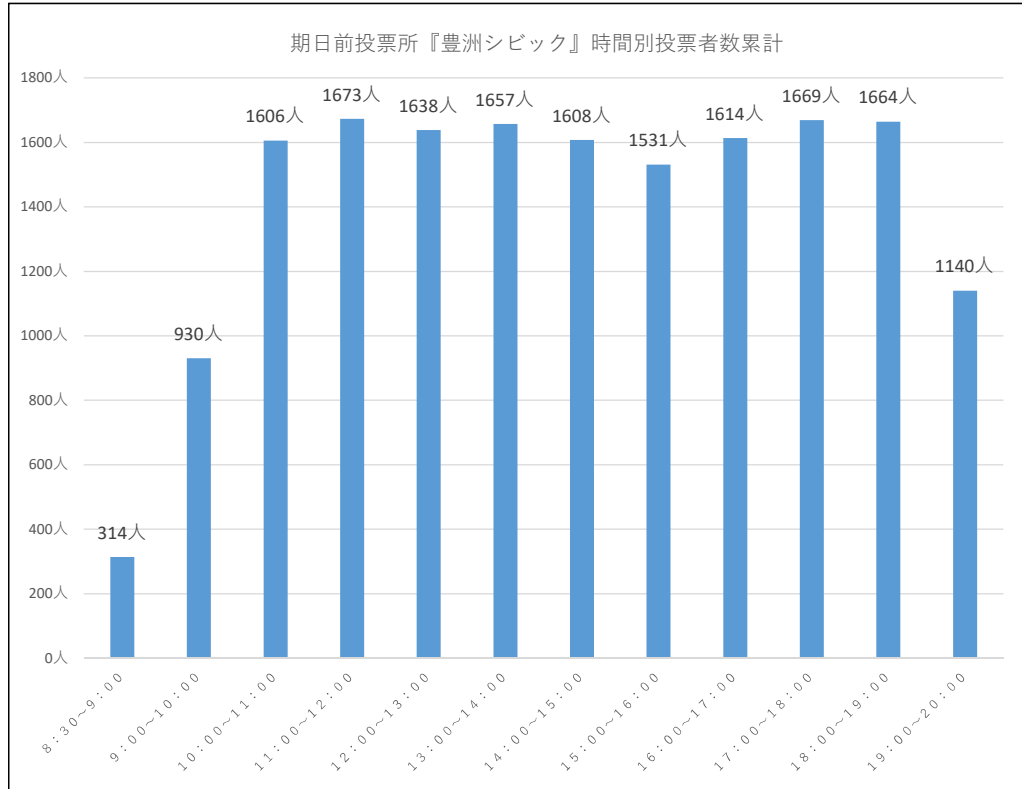

令和6年10月27日執行 衆議院議員選挙『期日前投票速報』

豊洲	曇		曇時々雨	晴のち曇	曇	曇	曇	曇	曇	曇	曇
	10月16日 (水)	10月17日 (木)	10月18日 (金)	10月19日 (土)	10月20日 (日)	10月21日 (月)	10月22日 (火)	10月23日 (水)	10月24日 (木)	10月25日 (金)	10月26日 (土)
8:30~9:00	3人	10人	10人	24人	23人	9人	33人	24人	50人	40人	88人
9:00~10:00	8人	16人	22人	68人	91人	68人	81人	107人	94人	136人	239人
10:00~11:00	8人	27人	41人	139人	165人	111人	180人	162人	175人	208人	390人
11:00~12:00	6人	27人	45人	155人	195人	122人	182人	124人	164人	185人	468人
12:00~13:00	8人	29人	51人	139人	160人	131人	139人	145人	184人	201人	451人
13:00~14:00	8人	31人	52人	145人	191人	125人	137人	104人	160人	209人	495人
14:00~15:00	10人	20人	54人	166人	185人	87人	121人	91人	181人	205人	488人
15:00~16:00	6人	27人	36人	155人	168人	94人	102人	93人	151人	184人	515人
16:00~17:00	14人	26人	49人	144人	188人	86人	130人	103人	154人	203人	517人
17:00~18:00	5人	20人	51人	106人	117人	82人	127人	126人	207人	296人	532人
18:00~19:00	10人	22人	43人	66人	86人	93人	146人	194人	218人	312人	474人
19:00~20:00	11人	18人	28人	37人	38人	71人	107人	92人	166人	261人	311人
日計	97人	273人	482人	1344人	1607人	1079人	1485人	1365人	1904人	2440人	4968人