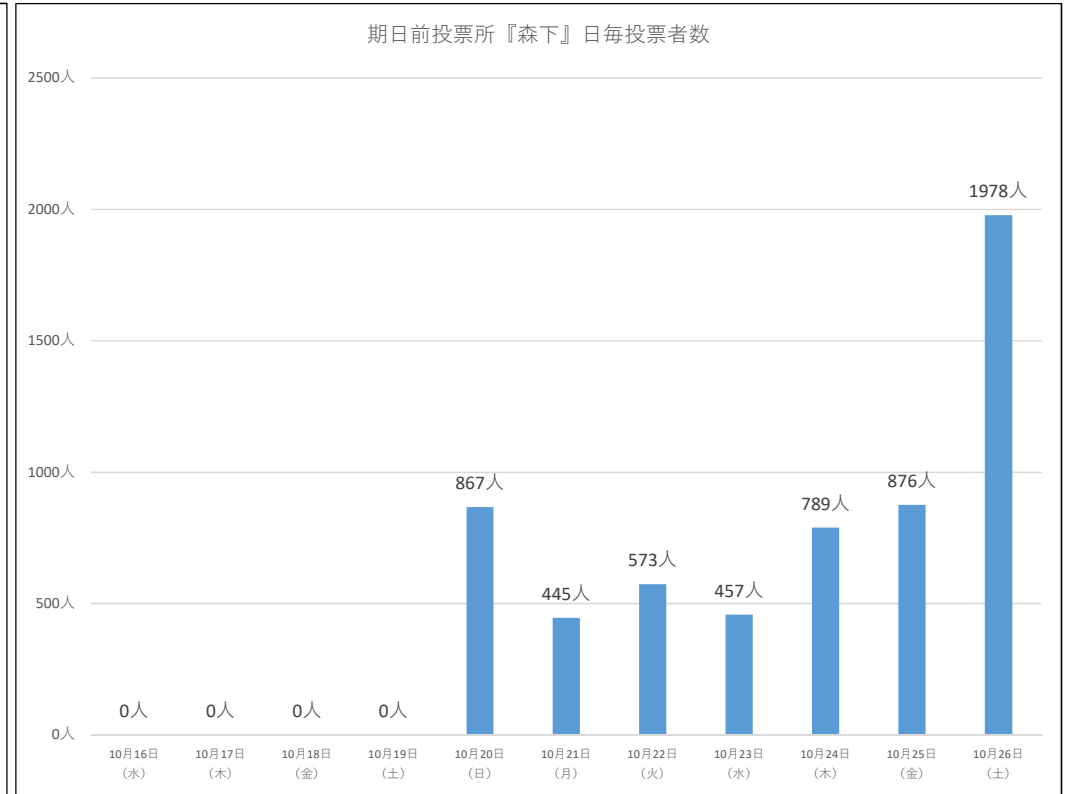

令和6年10月27日執行 衆議院議員選挙『期日前投票速報』

森下	曇	曇	曇時々雨	晴のち曇	曇	曇	曇	曇	曇	曇	曇
	10月16日 (水)	10月17日 (木)	10月18日 (金)	10月19日 (土)	10月20日 (日)	10月21日 (月)	10月22日 (火)	10月23日 (水)	10月24日 (木)	10月25日 (金)	10月26日 (土)
8:30~9:00					23人	16人	17人	10人	20人	19人	50人
9:00~10:00					64人	31人	32人	40人	50人	47人	102人
10:00~11:00					116人	49人	58人	46人	71人	75人	164人
11:00~12:00					106人	50人	60人	46人	78人	70人	185人
12:00~13:00					83人	39人	49人	45人	76人	65人	125人
13:00~14:00					80人	38人	42人	24人	67人	56人	240人
14:00~15:00					92人	43人	57人	31人	65人	79人	185人
15:00~16:00					78人	42人	63人	36人	59人	86人	213人
16:00~17:00					83人	27人	52人	39人	68人	75人	198人
17:00~18:00					75人	35人	36人	29人	57人	79人	222人
18:00~19:00					38人	35人	62人	53人	95人	111人	170人
19:00~20:00					29人	40人	45人	58人	83人	114人	124人
日計					867人	445人	573人	457人	789人	876人	1978人

庁舎・豊洲シビック以外の
期日前投票は、
20日（日）8：30～開始します。