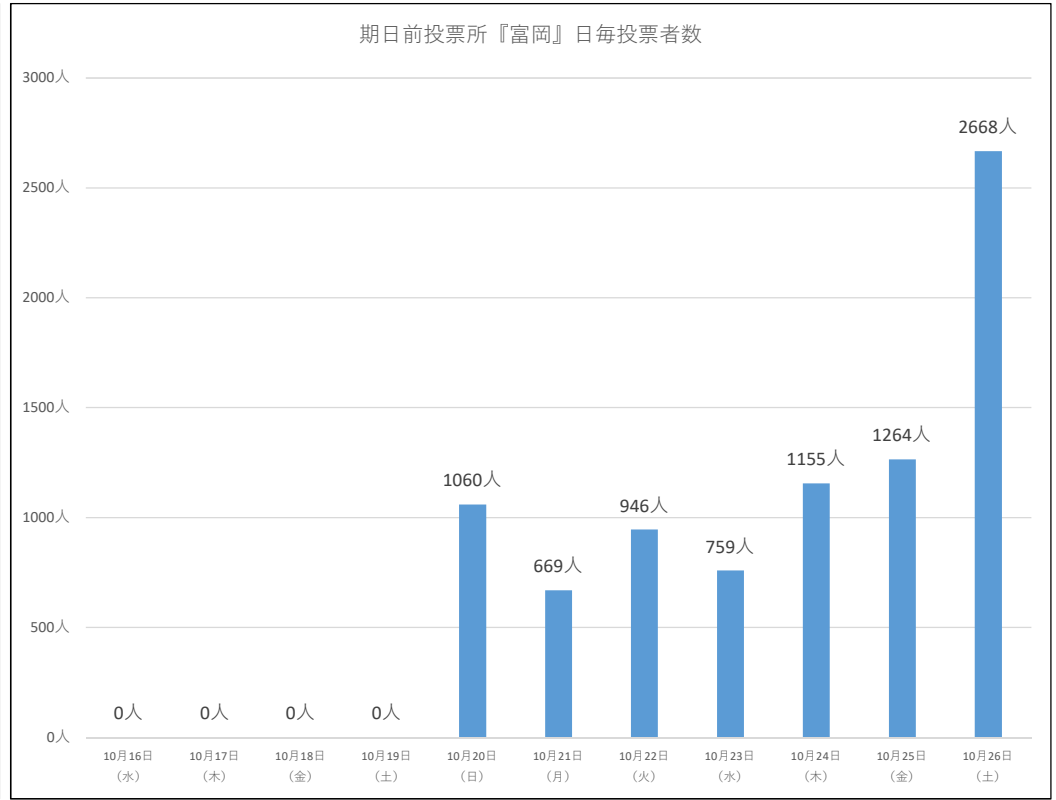

令和6年10月27日執行 衆議院議員選挙『期日前投票速報』

富岡	曇	曇	曇時々雨	晴のち曇	曇	曇	曇	曇	曇	曇	曇
	10月16日 (水)	10月17日 (木)	10月18日 (金)	10月19日 (土)	10月20日 (日)	10月21日 (月)	10月22日 (火)	10月23日 (水)	10月24日 (木)	10月25日 (金)	10月26日 (土)
8:30~9:00					34人	12人	13人	24人	21人	31人	50人
9:00~10:00					90人	53人	54人	66人	78人	67人	172人
10:00~11:00					124人	77人	123人	103人	113人	92人	239人
11:00~12:00					114人	56人	114人	88人	115人	113人	266人
12:00~13:00					111人	76人	79人	73人	117人	104人	250人
13:00~14:00					118人	84人	102人	41人	105人	101人	267人
14:00~15:00					120人	82人	75人	47人	112人	104人	220人
15:00~16:00					98人	58人	72人	36人	103人	105人	264人
16:00~17:00					94人	39人	92人	37人	81人	103人	257人
17:00~18:00					72人	51人	67人	96人	94人	133人	331人
18:00~19:00					57人	45人	81人	69人	122人	158人	202人
19:00~20:00					28人	36人	74人	79人	94人	153人	150人
日計					1060人	669人	946人	759人	1155人	1264人	2668人

庁舎・豊洲シビック以外の
期日前投票は、
20日（日）8：30～開始します。