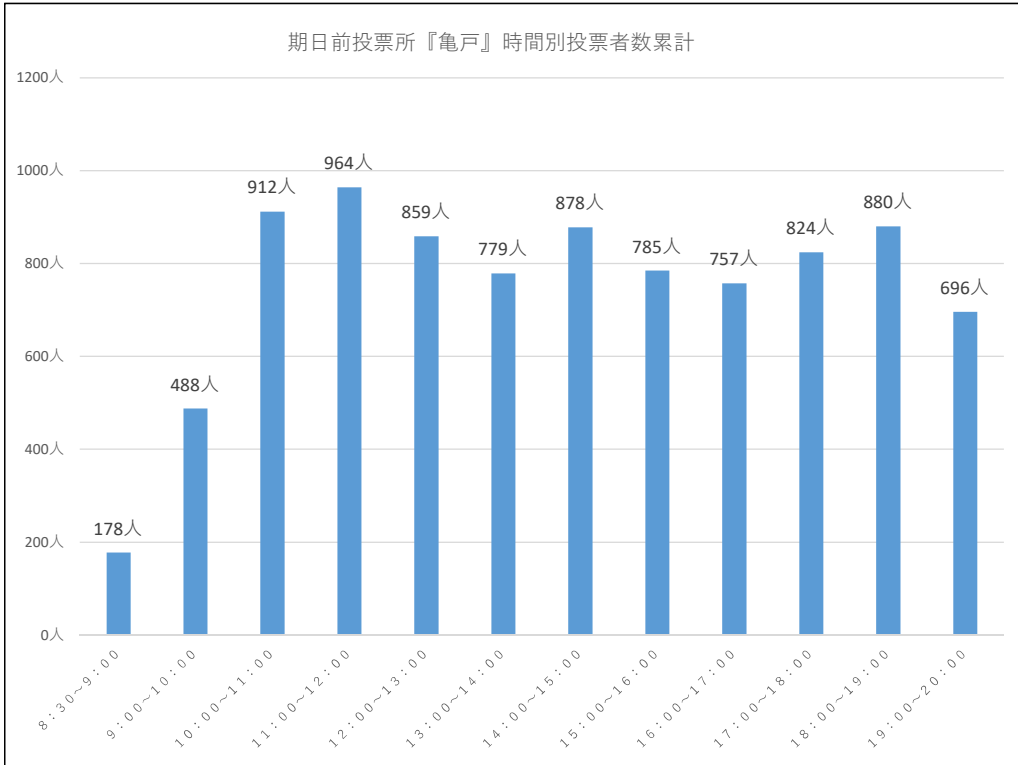

令和6年10月27日執行 衆議院議員選挙『期日前投票速報』

亀戸	曇		曇時々雨	晴のち曇	曇		曇	曇	曇	曇	曇
	10月16日 (水)	10月17日 (木)	10月18日 (金)	10月19日 (土)	10月20日 (日)	10月21日 (月)	10月22日 (火)	10月23日 (水)	10月24日 (木)	10月25日 (金)	10月26日 (土)
8:30~9:00					35人	9人	22人	19人	19人	18人	56人
9:00~10:00					72人	55人	76人	52人	57人	67人	109人
10:00~11:00					140人	96人	100人	115人	120人	140人	201人
11:00~12:00					148人	81人	123人	115人	128人	152人	217人
12:00~13:00					133人	83人	98人	74人	100人	112人	259人
13:00~14:00					129人	71人	78人	55人	107人	104人	235人
14:00~15:00					126人	95人	94人	71人	111人	138人	243人
15:00~16:00					137人	51人	77人	51人	115人	113人	241人
16:00~17:00					103人	60人	71人	71人	92人	120人	240人
17:00~18:00					91人	69人	62人	77人	120人	143人	262人
18:00~19:00					77人	50人	75人	110人	141人	181人	246人
19:00~20:00					35人	48人	50人	75人	116人	161人	211人
日計					1226人	768人	926人	885人	1226人	1449人	2520人

庁舎・豊洲シビック以外の
期日前投票は、
20日（日）8：30～開始します。