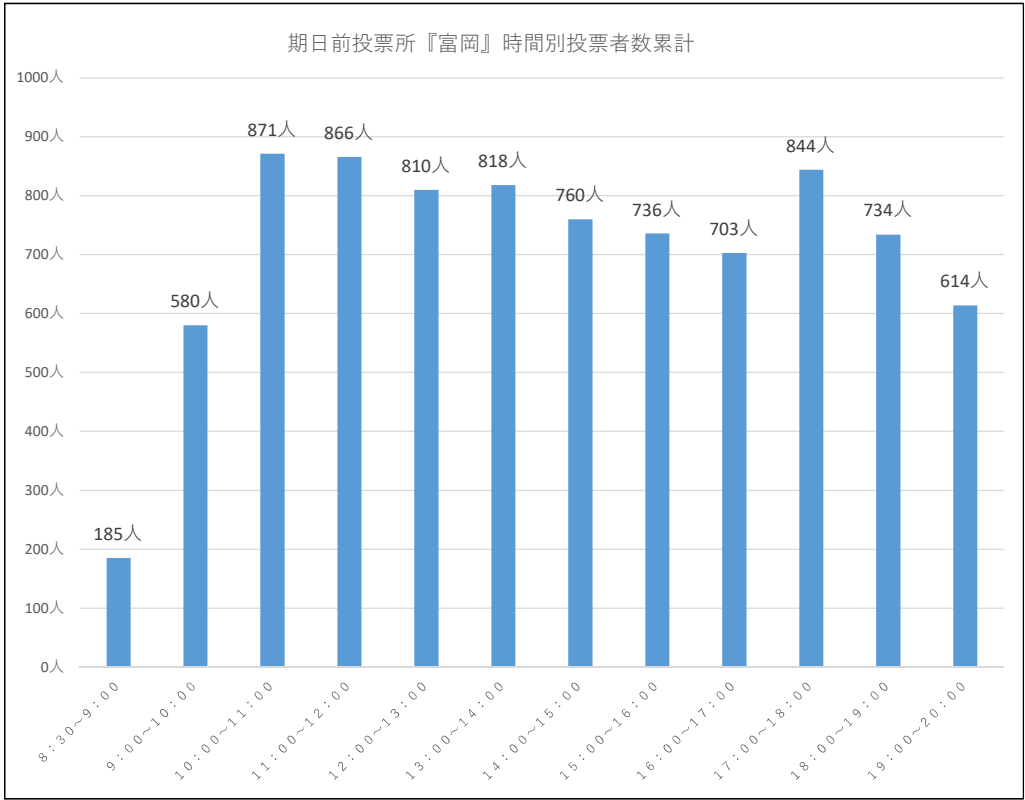

令和6年10月27日執行 衆議院議員選挙『期日前投票速報』

富岡	曇	曇	曇時々雨	晴のち曇	曇	曇	曇	曇	曇	曇	曇
	10月16日 (水)	10月17日 (木)	10月18日 (金)	10月19日 (土)	10月20日 (日)	10月21日 (月)	10月22日 (火)	10月23日 (水)	10月24日 (木)	10月25日 (金)	10月26日 (土)
8:30~9:00					34人	12人	13人	24人	21人	31人	50人
9:00~10:00					90人	53人	54人	66人	78人	67人	172人
10:00~11:00					124人	77人	123人	103人	113人	92人	239人
11:00~12:00					114人	56人	114人	88人	115人	113人	266人
12:00~13:00					111人	76人	79人	73人	117人	104人	250人
13:00~14:00					118人	84人	102人	41人	105人	101人	267人
14:00~15:00					120人	82人	75人	47人	112人	104人	220人
15:00~16:00					98人	58人	72人	36人	103人	105人	264人
16:00~17:00					94人	39人	92人	37人	81人	103人	257人
17:00~18:00					72人	51人	67人	96人	94人	133人	331人
18:00~19:00					57人	45人	81人	69人	122人	158人	202人
19:00~20:00					28人	36人	74人	79人	94人	153人	150人
日計					1060人	669人	946人	759人	1155人	1264人	2668人

庁舎・豊洲シビック以外の
期日前投票は、
20日（日）8：30～開始します。