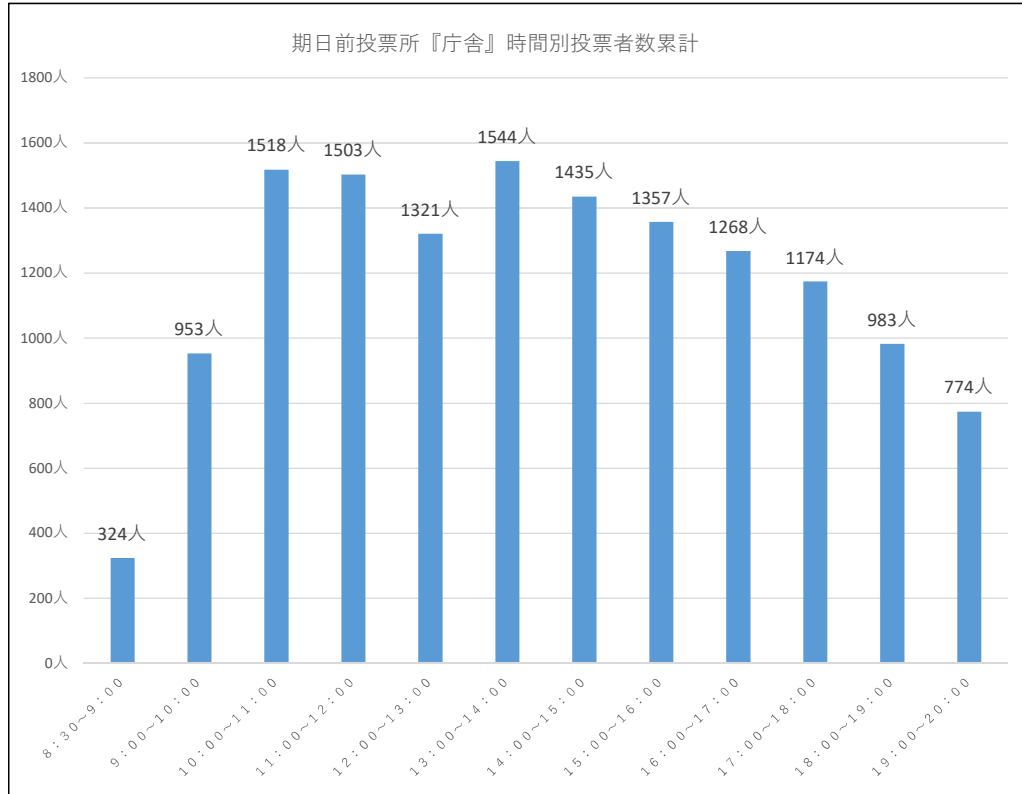

庁舎・豊洲シビックのみ、10月16日(水)～10月26日(土)になります。
それ以外は、10月20日(日)～10月26日(土)になります。

令和6年10月27日執行 衆議院議員選挙『期日前投票速報』

庁舎	曇		曇時々雨	晴のち曇	曇	曇	曇	曇	曇	曇	曇
	10月16日 (水)	10月17日 (木)	10月18日 (金)	10月19日 (土)	10月20日 (日)	10月21日 (月)	10月22日 (火)	10月23日 (水)	10月24日 (木)	10月25日 (金)	10月26日 (土)
8:30~9:00	10人	23人	17人	33人	29人	32人	24人	22人	21人	25人	88人
9:00~10:00	6人	50人	57人	74人	85人	93人	88人	113人	123人	90人	174人
10:00~11:00	17人	72人	81人	122人	120人	162人	158人	168人	182人	162人	274人
11:00~12:00	16人	58人	53人	123人	137人	110人	163人	155人	191人	180人	317人
12:00~13:00	15人	66人	54人	129人	117人	84人	100人	123人	148人	152人	333人
13:00~14:00	19人	49人	78人	121人	130人	140人	141人	109人	160人	175人	422人
14:00~15:00	26人	65人	46人	108人	123人	127人	126人	80人	192人	186人	356人
15:00~16:00	14人	43人	58人	141人	105人	89人	105人	106人	202人	168人	326人
16:00~17:00	14人	39人	68人	91人	128人	89人	104人	96人	152人	177人	310人
17:00~18:00	10人	36人	38人	92人	88人	77人	83人	91人	140人	196人	323人
18:00~19:00	11人	32人	25人	52人	77人	51人	74人	100人	130人	182人	249人
19:00~20:00	10人	17人	26人	37人	33人	51人	69人	69人	130人	144人	188人
日計	168人	550人	601人	1123人	1172人	1105人	1235人	1232人	1771人	1837人	3360人