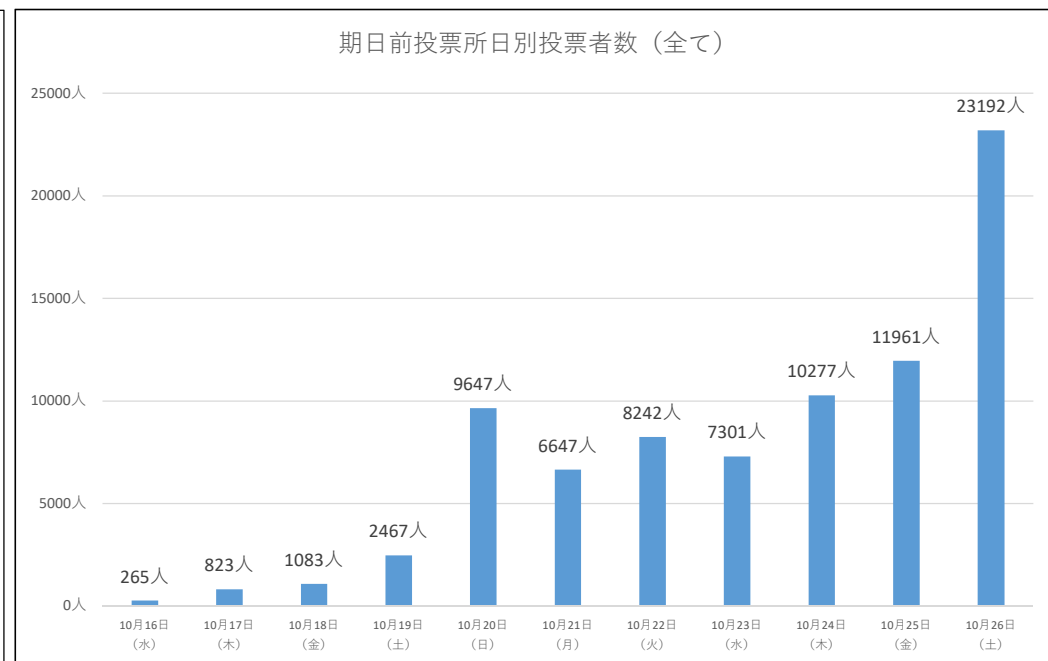

庁舎・豊洲シビックのみ、10月16日(水)～10月26日(土)になります。
それ以外は、10月20日(日)～10月26日(土)になります。

令和6年10月27日執行 衆議院議員選挙『期日前投票速報』

庁舎	曇		曇時々雨	晴のち曇	曇	曇	曇	曇	曇	曇	曇
	10月16日 (水)	10月17日 (木)	10月18日 (金)	10月19日 (土)	10月20日 (日)	10月21日 (月)	10月22日 (火)	10月23日 (水)	10月24日 (木)	10月25日 (金)	10月26日 (土)
8:30~9:00	10人	23人	17人	33人	29人	32人	24人	22人	21人	25人	88人
9:00~10:00	6人	50人	57人	74人	85人	93人	88人	113人	123人	90人	174人
10:00~11:00	17人	72人	81人	122人	120人	162人	158人	168人	182人	162人	274人
11:00~12:00	16人	58人	53人	123人	137人	110人	163人	155人	191人	180人	317人
12:00~13:00	15人	66人	54人	129人	117人	84人	100人	123人	148人	152人	333人
13:00~14:00	19人	49人	78人	121人	130人	140人	141人	109人	160人	175人	422人
14:00~15:00	26人	65人	46人	108人	123人	127人	126人	80人	192人	186人	356人
15:00~16:00	14人	43人	58人	141人	105人	89人	105人	106人	202人	168人	326人
16:00~17:00	14人	39人	68人	91人	128人	89人	104人	96人	152人	177人	310人
17:00~18:00	10人	36人	38人	92人	88人	77人	83人	91人	140人	196人	323人
18:00~19:00	11人	32人	25人	52人	77人	51人	74人	100人	130人	182人	249人
19:00~20:00	10人	17人	26人	37人	33人	51人	69人	69人	130人	144人	188人
日計	168人	550人	601人	1123人	1172人	1105人	1235人	1232人	1771人	1837人	3360人

令和6年10月27日執行 衆議院議員選挙『期日前投票速報』

森下	曇	曇	曇時々雨	晴のち曇	曇	曇	曇	曇	曇	曇	曇
	10月16日 (水)	10月17日 (木)	10月18日 (金)	10月19日 (土)	10月20日 (日)	10月21日 (月)	10月22日 (火)	10月23日 (水)	10月24日 (木)	10月25日 (金)	10月26日 (土)
8:30~9:00					23人	16人	17人	10人	20人	19人	50人
9:00~10:00					64人	31人	32人	40人	50人	47人	102人
10:00~11:00					116人	49人	58人	46人	71人	75人	164人
11:00~12:00					106人	50人	60人	46人	78人	70人	185人
12:00~13:00					83人	39人	49人	45人	76人	65人	125人
13:00~14:00					80人	38人	42人	24人	67人	56人	240人
14:00~15:00					92人	43人	57人	31人	65人	79人	185人
15:00~16:00					78人	42人	63人	36人	59人	86人	213人
16:00~17:00					83人	27人	52人	39人	68人	75人	198人
17:00~18:00					75人	35人	36人	29人	57人	79人	222人
18:00~19:00					38人	35人	62人	53人	95人	111人	170人
19:00~20:00					29人	40人	45人	58人	83人	114人	124人
日計					867人	445人	573人	457人	789人	876人	1978人