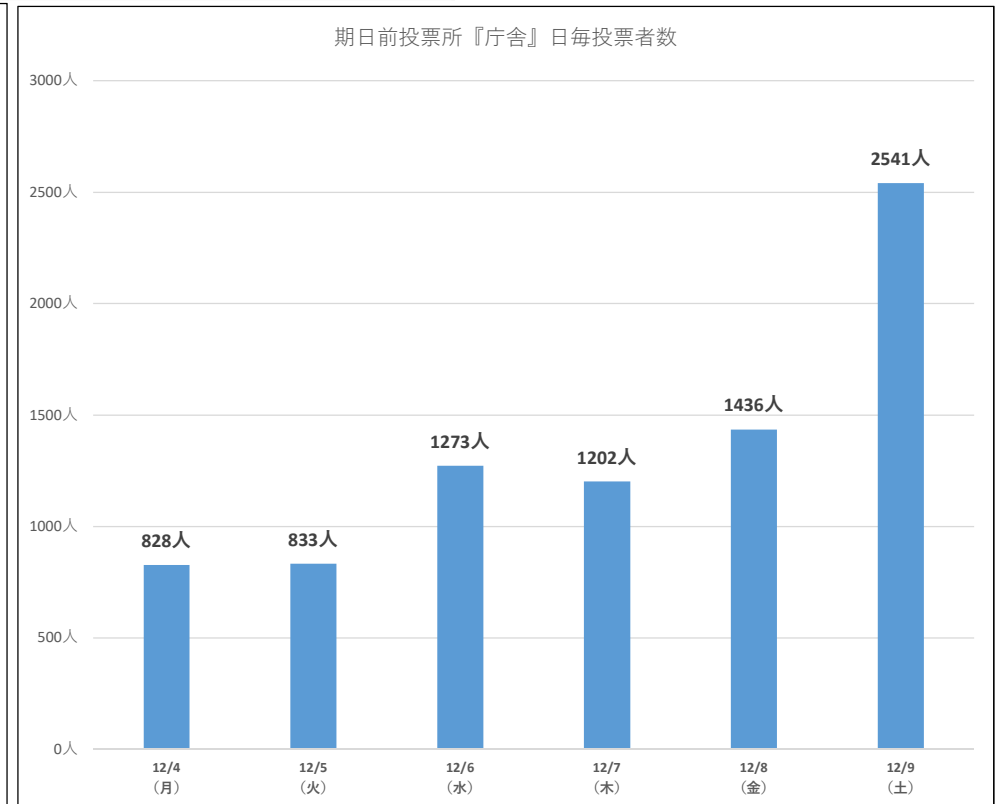

令和5年12月10日執行 江東区長選挙『期日前投票確報』

累計投票者数

8113人

庁舎	曇		晴		晴	
	12/4 (月)	12/5 (火)	12/6 (水)	12/7 (木)	12/8 (金)	12/9 (土)
8:30~9:00	36人	23人	23人	15人	27人	51人
9:00~10:00	75人	73人	82人	76人	75人	152人
10:00~11:00	107人	98人	174人	144人	159人	232人
11:00~12:00	86人	114人	122人	145人	150人	267人
12:00~13:00	105人	89人	141人	120人	144人	266人
13:00~14:00	79人	86人	139人	131人	139人	293人
14:00~15:00	82人	80人	131人	107人	156人	265人
15:00~16:00	69人	60人	101人	116人	137人	254人
16:00~17:00	62人	47人	110人	101人	126人	263人
17:00~18:00	51人	57人	103人	92人	124人	238人
18:00~19:00	39人	64人	98人	86人	112人	146人
19:00~20:00	37人	42人	49人	69人	87人	114人
日計	828人	833人	1273人	1202人	1436人	2541人

令和5年12月10日執行 江東区長選挙『期日前投票確報』

累計投票者数

8846人

豊洲	晴	曇	晴	晴	晴	晴
	12/4 (月)	12/5 (火)	12/6 (水)	12/7 (木)	12/8 (金)	12/9 (土)
8:30~9:00	15人	23人	22人	25人	35人	42人
9:00~10:00	53人	46人	65人	85人	97人	138人
10:00~11:00	68人	101人	118人	143人	154人	250人
11:00~12:00	88人	68人	118人	162人	158人	319人
12:00~13:00	69人	70人	110人	127人	143人	350人
13:00~14:00	69人	51人	109人	141人	135人	364人
14:00~15:00	65人	47人	120人	118人	132人	421人
15:00~16:00	52人	44人	91人	106人	141人	381人
16:00~17:00	47人	57人	92人	123人	169人	405人
17:00~18:00	55人	46人	103人	86人	153人	325人
18:00~19:00	65人	70人	104人	151人	193人	218人
19:00~20:00	37人	49人	78人	94人	128人	149人
日計	683人	672人	1130人	1361人	1638人	3362人