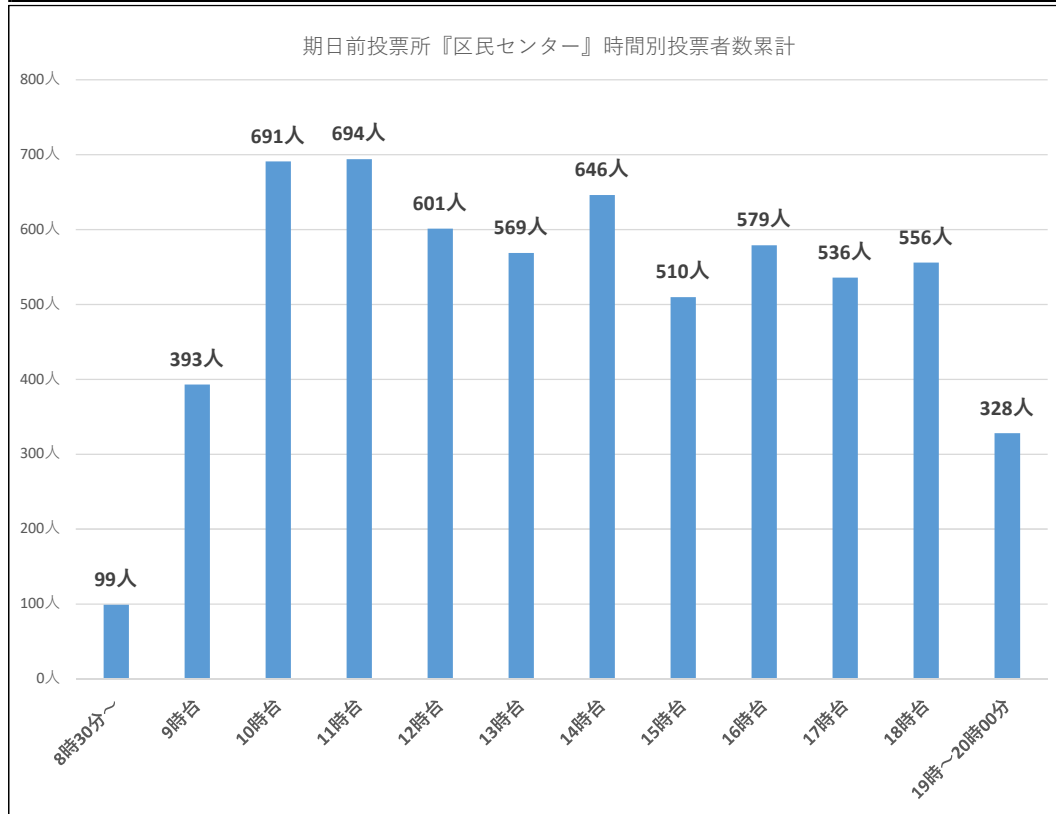

令和5年12月10日執行 江東区長選挙『期日前投票確報』

累計投票者数

6202人

区民	晴	曇	晴	晴	晴	晴
	12/4 (月)	12/5 (火)	12/6 (水)	12/7 (木)	12/8 (金)	12/9 (土)
8:30~9:00	13人	13人	5人	28人	16人	24人
9:00~10:00	53人	61人	60人	54人	69人	96人
10:00~11:00	84人	85人	101人	109人	122人	190人
11:00~12:00	68人	77人	95人	132人	126人	196人
12:00~13:00	79人	81人	90人	105人	80人	166人
13:00~14:00	49人	64人	89人	90人	104人	173人
14:00~15:00	62人	59人	69人	117人	144人	195人
15:00~16:00	42人	35人	80人	82人	86人	185人
16:00~17:00	46人	48人	71人	86人	109人	219人
17:00~18:00	32人	64人	63人	76人	92人	209人
18:00~19:00	38人	55人	85人	83人	137人	158人
19:00~20:00	27人	38人	47人	61人	71人	84人
日計	593人	680人	855人	1023人	1156人	1895人