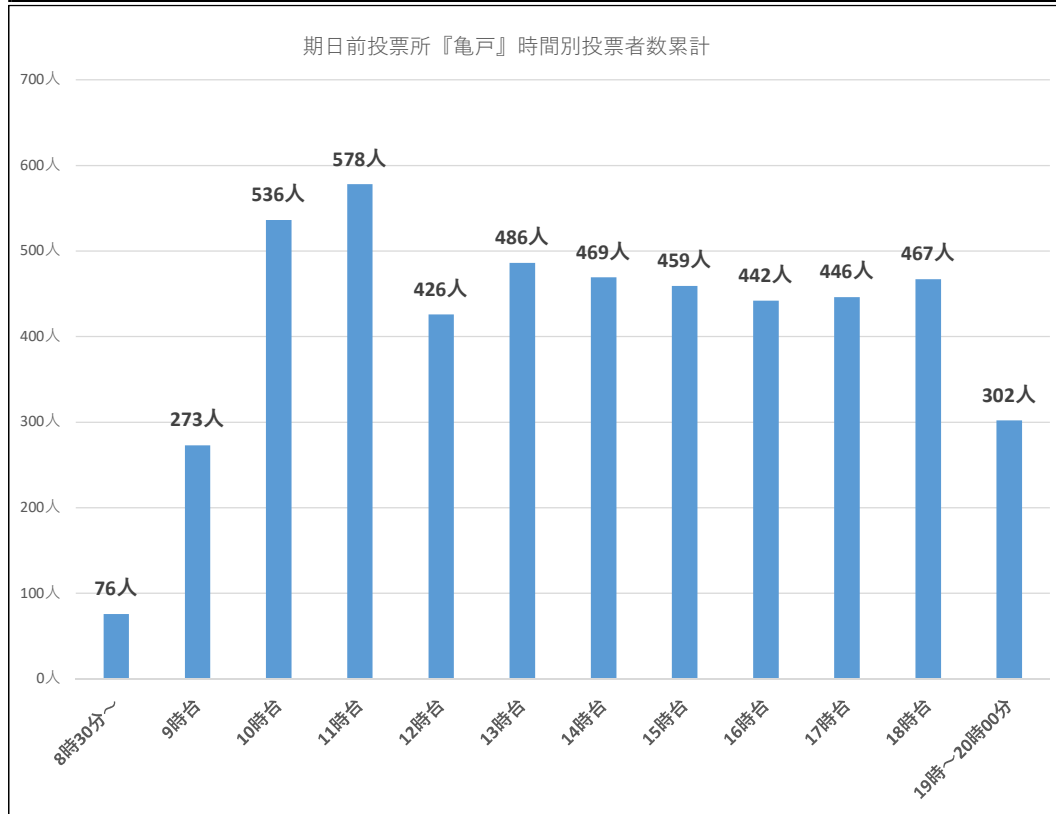

令和5年12月10日執行 江東区長選挙『期日前投票確報』

累計投票者数

4960人

亀戸	晴	曇	晴	晴	晴	晴
	12/4 (月)	12/5 (火)	12/6 (水)	12/7 (木)	12/8 (金)	12/9 (土)
8:30~9:00	14人	9人	7人	12人	10人	24人
9:00~10:00	23人	58人	38人	37人	51人	66人
10:00~11:00	56人	59人	68人	102人	89人	162人
11:00~12:00	64人	65人	84人	68人	90人	207人
12:00~13:00	51人	53人	46人	66人	79人	131人
13:00~14:00	46人	55人	71人	72人	69人	173人
14:00~15:00	55人	48人	55人	67人	85人	159人
15:00~16:00	42人	48人	63人	58人	82人	166人
16:00~17:00	40人	40人	56人	52人	89人	165人
17:00~18:00	40人	39人	42人	47人	108人	170人
18:00~19:00	35人	53人	79人	78人	107人	115人
19:00~20:00	31人	40人	30人	49人	66人	86人
日計	497人	567人	639人	708人	925人	1624人