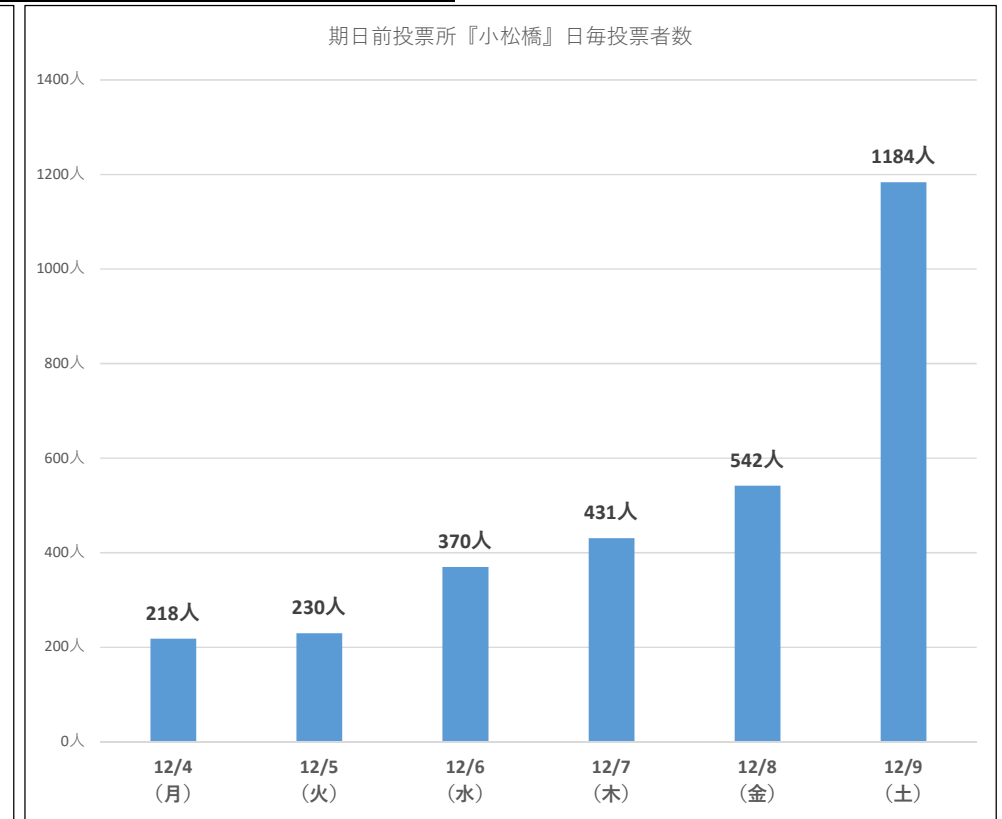

令和5年12月10日執行 江東区長選挙『期日前投票確報』

累計投票者数

2975人

小松橋	晴	曇	晴	晴	晴	晴
	12/4 (月)	12/5 (火)	12/6 (水)	12/7 (木)	12/8 (金)	12/9 (土)
8:30~9:00	7人	7人	8人	11人	9人	26人
9:00~10:00	20人	25人	27人	31人	49人	64人
10:00~11:00	24人	25人	47人	37人	56人	131人
11:00~12:00	27人	35人	39人	47人	40人	148人
12:00~13:00	14人	20人	50人	45人	47人	113人
13:00~14:00	14人	21人	29人	43人	58人	118人
14:00~15:00	23人	17人	40人	32人	63人	112人
15:00~16:00	15人	19人	30人	33人	43人	103人
16:00~17:00	19人	15人	27人	31人	59人	113人
17:00~18:00	23人	18人	26人	44人	51人	119人
18:00~19:00	21人	15人	23人	46人	37人	76人
19:00~20:00	11人	13人	24人	31人	30人	61人
日計	218人	230人	370人	431人	542人	1184人