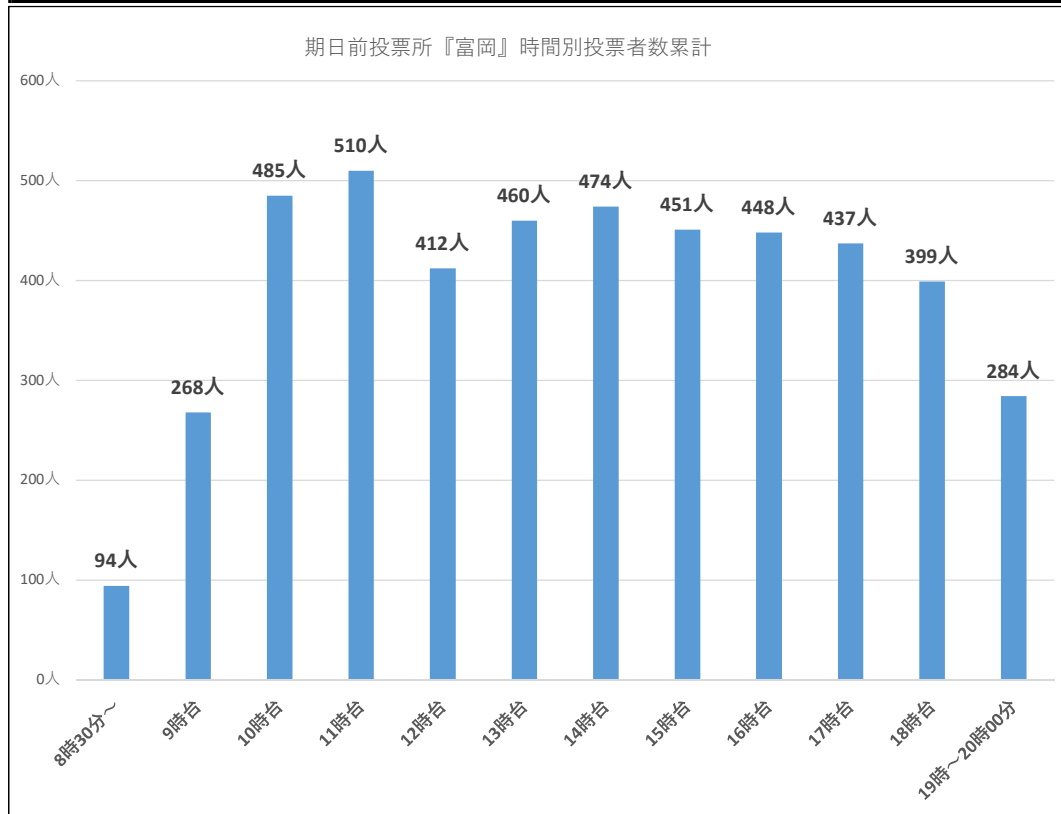

令和5年12月10日執行 江東区長選挙『期日前投票確報』

累計投票者数

4722人

富岡	晴	曇	晴	晴	晴	晴
	12/4 (月)	12/5 (火)	12/6 (水)	12/7 (木)	12/8 (金)	12/9 (土)
8:30~9:00	13人	5人	14人	25人	20人	17人
9:00~10:00	32人	22人	32人	48人	64人	70人
10:00~11:00	52人	45人	60人	97人	76人	155人
11:00~12:00	40人	39人	69人	92人	101人	169人
12:00~13:00	39人	29人	61人	58人	63人	162人
13:00~14:00	33人	36人	81人	64人	75人	171人
14:00~15:00	42人	25人	59人	73人	77人	198人
15:00~16:00	26人	35人	54人	64人	75人	197人
16:00~17:00	31人	25人	73人	65人	84人	170人
17:00~18:00	27人	23人	45人	63人	90人	189人
18:00~19:00	27人	27人	52人	65人	90人	138人
19:00~20:00	18人	37人	33人	55人	55人	86人
日計	380人	348人	633人	769人	870人	1722人