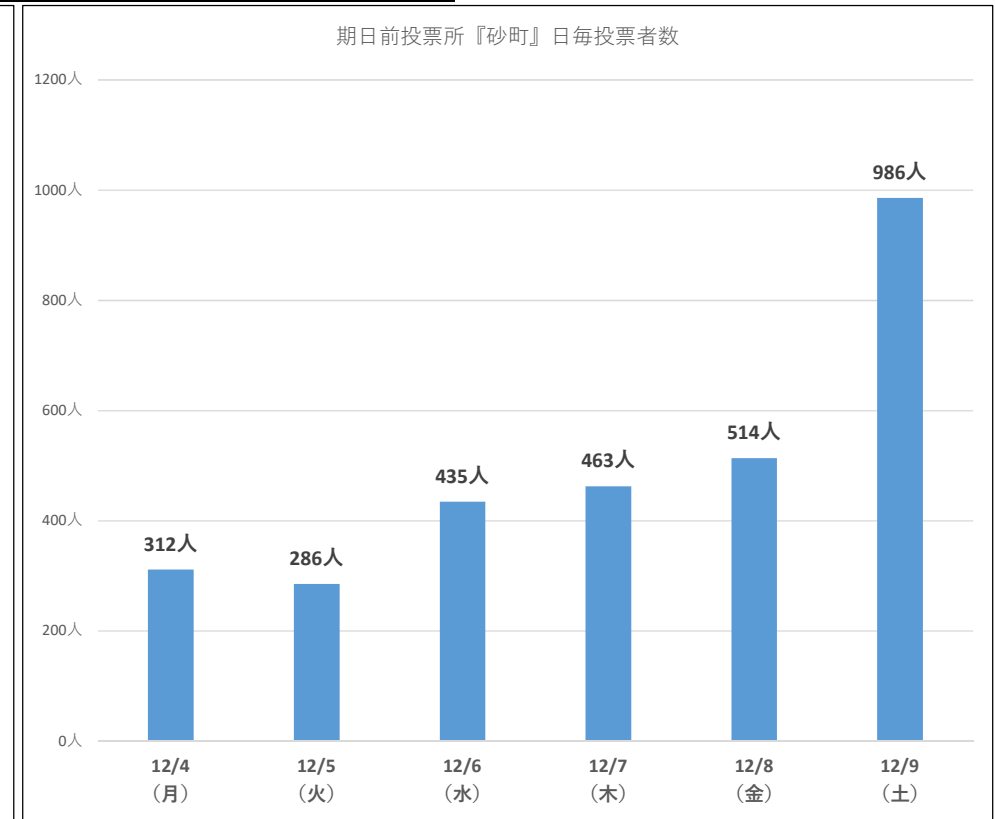

令和5年12月10日執行 江東区長選挙『期日前投票確報』

累計投票者数

2996人

砂町	晴	曇	晴	晴	晴	晴
	12/4 (月)	12/5 (火)	12/6 (水)	12/7 (木)	12/8 (金)	12/9 (土)
8:30~9:00	7人	1人	7人	5人	8人	9人
9:00~10:00	25人	18人	24人	22人	28人	47人
10:00~11:00	47人	44人	57人	49人	60人	112人
11:00~12:00	63人	42人	59人	60人	67人	140人
12:00~13:00	40人	23人	36人	52人	51人	97人
13:00~14:00	25人	33人	37人	57人	57人	75人
14:00~15:00	37人	29人	60人	42人	70人	90人
15:00~16:00	21人	29人	43人	55人	45人	103人
16:00~17:00	16人	20人	40人	41人	38人	106人
17:00~18:00	13人	16人	27人	35人	39人	82人
18:00~19:00	11人	17人	28人	29人	30人	72人
19:00~20:00	7人	14人	17人	16人	21人	53人
日計	312人	286人	435人	463人	514人	986人