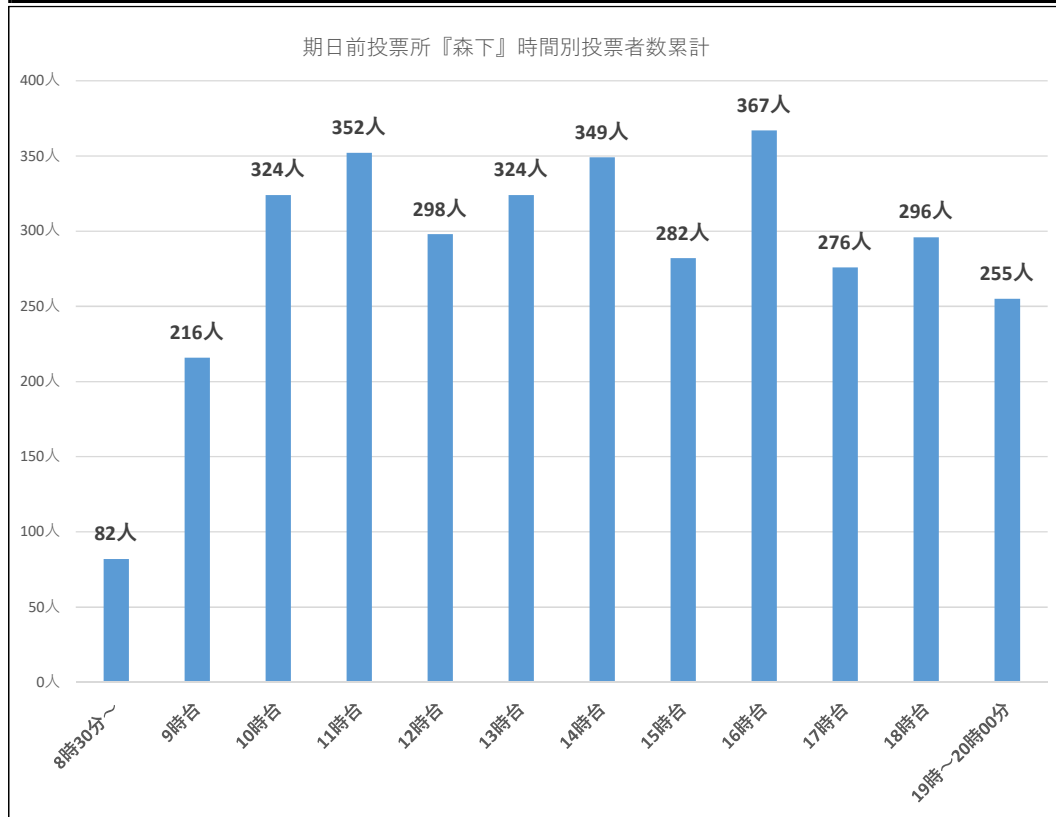

令和5年12月10日執行 江東区長選挙『期日前投票確報』

累計投票者数

8113人

庁舎	曇		晴		晴	
	12/4 (月)	12/5 (火)	12/6 (水)	12/7 (木)	12/8 (金)	12/9 (土)
8:30~9:00	36人	23人	23人	15人	27人	51人
9:00~10:00	75人	73人	82人	76人	75人	152人
10:00~11:00	107人	98人	174人	144人	159人	232人
11:00~12:00	86人	114人	122人	145人	150人	267人
12:00~13:00	105人	89人	141人	120人	144人	266人
13:00~14:00	79人	86人	139人	131人	139人	293人
14:00~15:00	82人	80人	131人	107人	156人	265人
15:00~16:00	69人	60人	101人	116人	137人	254人
16:00~17:00	62人	47人	110人	101人	126人	263人
17:00~18:00	51人	57人	103人	92人	124人	238人
18:00~19:00	39人	64人	98人	86人	112人	146人
19:00~20:00	37人	42人	49人	69人	87人	114人
日計	828人	833人	1273人	1202人	1436人	2541人

令和5年12月10日執行 江東区長選挙『期日前投票確報』

累計投票者数

8846人

豊洲	晴	曇	晴	晴	晴	晴
	12/4 (月)	12/5 (火)	12/6 (水)	12/7 (木)	12/8 (金)	12/9 (土)
8:30~9:00	15人	23人	22人	25人	35人	42人
9:00~10:00	53人	46人	65人	85人	97人	138人
10:00~11:00	68人	101人	118人	143人	154人	250人
11:00~12:00	88人	68人	118人	162人	158人	319人
12:00~13:00	69人	70人	110人	127人	143人	350人
13:00~14:00	69人	51人	109人	141人	135人	364人
14:00~15:00	65人	47人	120人	118人	132人	421人
15:00~16:00	52人	44人	91人	106人	141人	381人
16:00~17:00	47人	57人	92人	123人	169人	405人
17:00~18:00	55人	46人	103人	86人	153人	325人
18:00~19:00	65人	70人	104人	151人	193人	218人
19:00~20:00	37人	49人	78人	94人	128人	149人
日計	683人	672人	1130人	1361人	1638人	3362人

令和5年12月10日執行 江東区長選挙『期日前投票確報』

累計投票者数

3421人

森下	晴	曇	晴	晴	晴	晴
	12/4 (月)	12/5 (火)	12/6 (水)	12/7 (木)	12/8 (金)	12/9 (土)
8:30~9:00	15人	5人	6人	7人	18人	31人
9:00~10:00	22人	26人	33人	27人	30人	78人
10:00~11:00	36人	28人	43人	41人	49人	127人
11:00~12:00	28人	33人	39人	56人	58人	138人
12:00~13:00	17人	23人	53人	55人	45人	105人
13:00~14:00	21人	19人	57人	36人	53人	138人
14:00~15:00	19人	23人	55人	41人	70人	141人
15:00~16:00	18人	24人	31人	35人	43人	131人
16:00~17:00	31人	16人	31人	60人	59人	170人
17:00~18:00	22人	17人	32人	53人	46人	106人
18:00~19:00	17人	32人	41人	56人	57人	93人
19:00~20:00	23人	22人	40人	38人	44人	88人
日計	269人	268人	461人	505人	572人	1346人