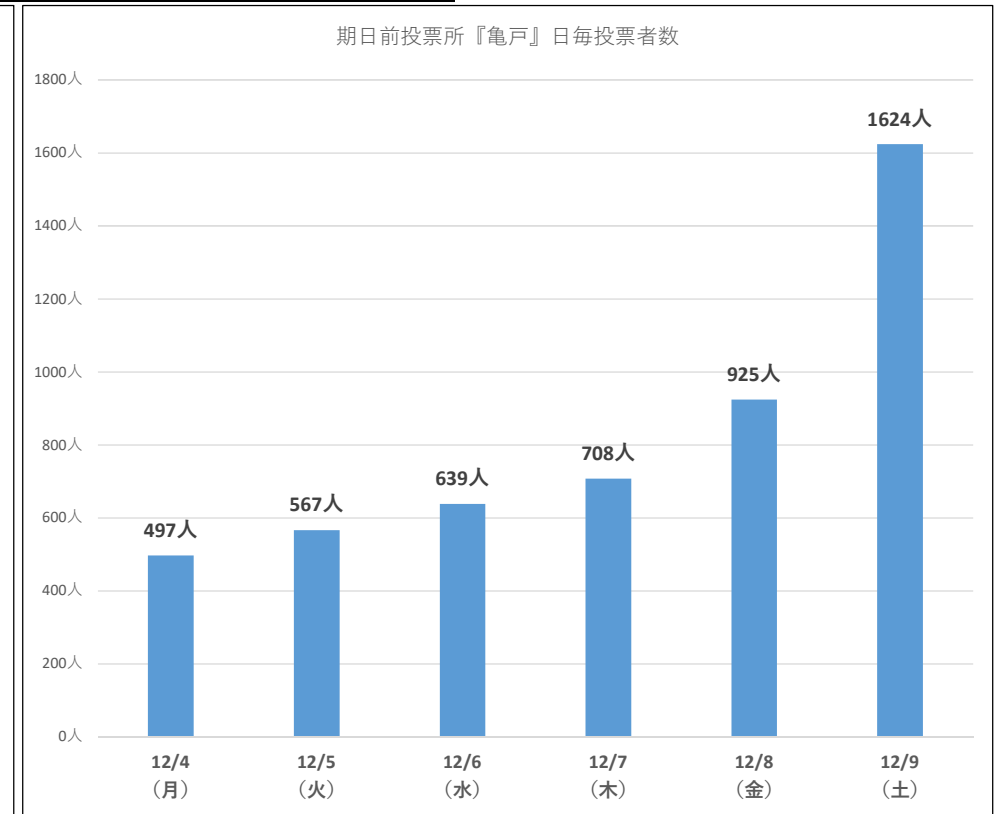

令和5年12月10日執行 江東区長選挙『期日前投票確報』

累計投票者数

4960人

亀戸	晴	曇	晴	晴	晴	晴
	12/4 (月)	12/5 (火)	12/6 (水)	12/7 (木)	12/8 (金)	12/9 (土)
8:30~9:00	14人	9人	7人	12人	10人	24人
9:00~10:00	23人	58人	38人	37人	51人	66人
10:00~11:00	56人	59人	68人	102人	89人	162人
11:00~12:00	64人	65人	84人	68人	90人	207人
12:00~13:00	51人	53人	46人	66人	79人	131人
13:00~14:00	46人	55人	71人	72人	69人	173人
14:00~15:00	55人	48人	55人	67人	85人	159人
15:00~16:00	42人	48人	63人	58人	82人	166人
16:00~17:00	40人	40人	56人	52人	89人	165人
17:00~18:00	40人	39人	42人	47人	108人	170人
18:00~19:00	35人	53人	79人	78人	107人	115人
19:00~20:00	31人	40人	30人	49人	66人	86人
日計	497人	567人	639人	708人	925人	1624人