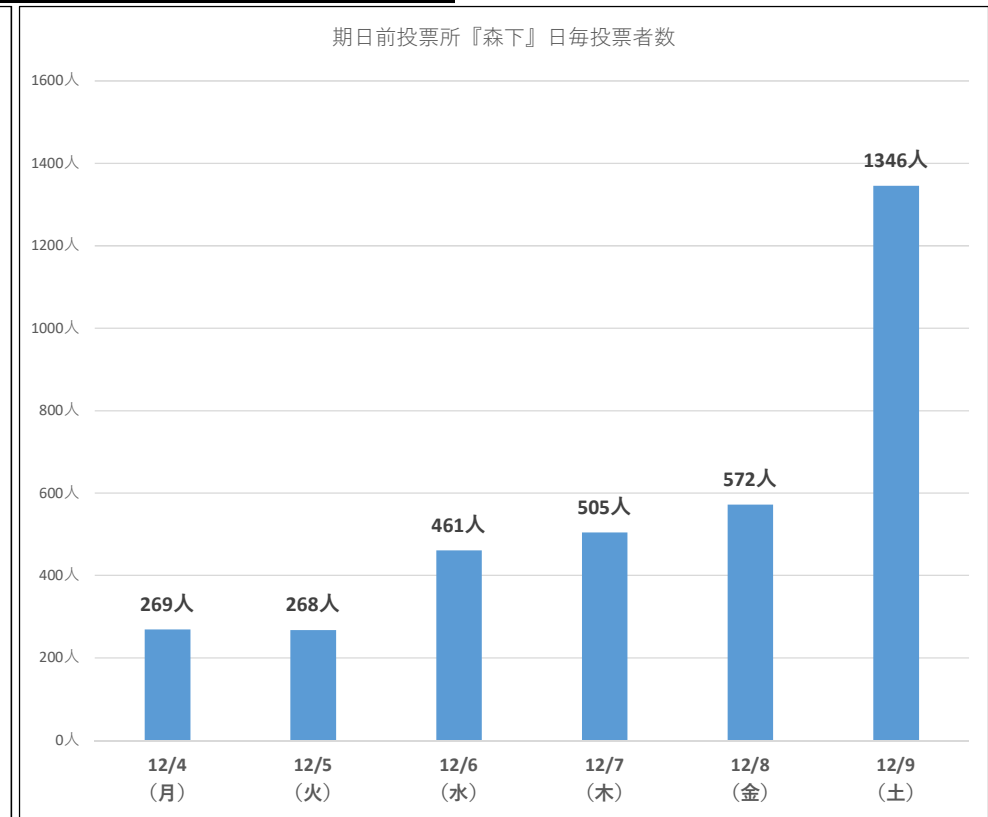

令和5年12月10日執行 江東区長選挙『期日前投票確報』

累計投票者数

3421人

森下	晴	曇	晴	晴	晴	晴
	12/4 (月)	12/5 (火)	12/6 (水)	12/7 (木)	12/8 (金)	12/9 (土)
8:30~9:00	15人	5人	6人	7人	18人	31人
9:00~10:00	22人	26人	33人	27人	30人	78人
10:00~11:00	36人	28人	43人	41人	49人	127人
11:00~12:00	28人	33人	39人	56人	58人	138人
12:00~13:00	17人	23人	53人	55人	45人	105人
13:00~14:00	21人	19人	57人	36人	53人	138人
14:00~15:00	19人	23人	55人	41人	70人	141人
15:00~16:00	18人	24人	31人	35人	43人	131人
16:00~17:00	31人	16人	31人	60人	59人	170人
17:00~18:00	22人	17人	32人	53人	46人	106人
18:00~19:00	17人	32人	41人	56人	57人	93人
19:00~20:00	23人	22人	40人	38人	44人	88人
日計	269人	268人	461人	505人	572人	1346人