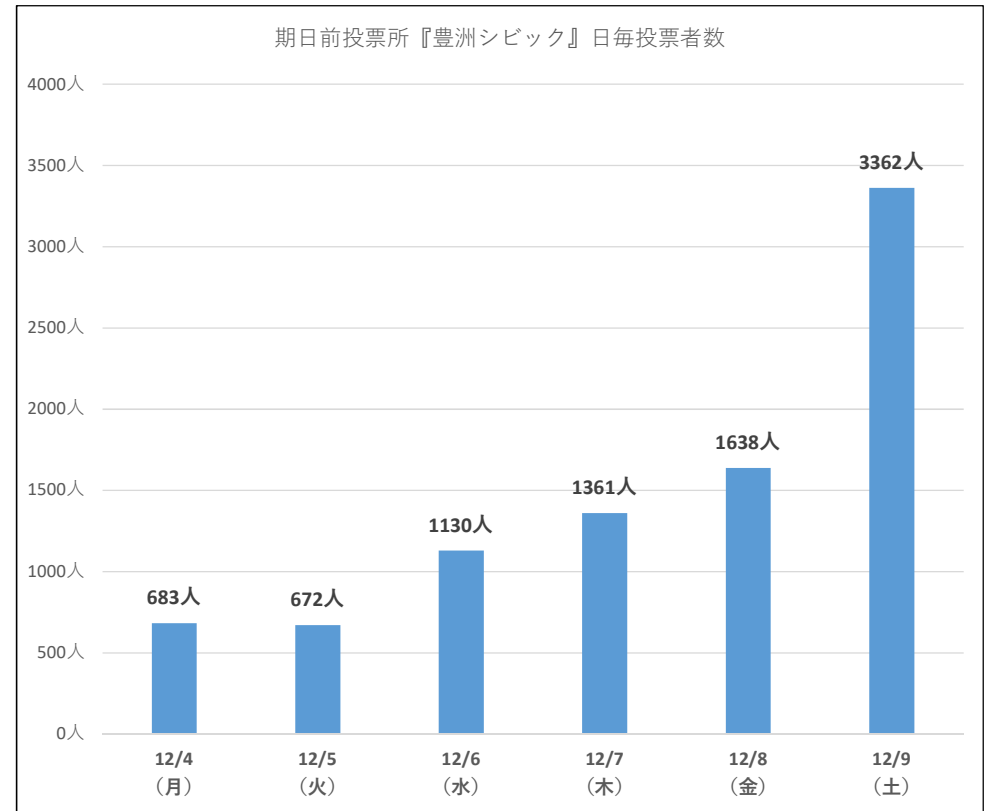

令和5年12月10日執行 江東区長選挙『期日前投票確報』

累計投票者数

8113人

庁舎	曇		晴		晴	
	12/4 (月)	12/5 (火)	12/6 (水)	12/7 (木)	12/8 (金)	12/9 (土)
8:30~9:00	36人	23人	23人	15人	27人	51人
9:00~10:00	75人	73人	82人	76人	75人	152人
10:00~11:00	107人	98人	174人	144人	159人	232人
11:00~12:00	86人	114人	122人	145人	150人	267人
12:00~13:00	105人	89人	141人	120人	144人	266人
13:00~14:00	79人	86人	139人	131人	139人	293人
14:00~15:00	82人	80人	131人	107人	156人	265人
15:00~16:00	69人	60人	101人	116人	137人	254人
16:00~17:00	62人	47人	110人	101人	126人	263人
17:00~18:00	51人	57人	103人	92人	124人	238人
18:00~19:00	39人	64人	98人	86人	112人	146人
19:00~20:00	37人	42人	49人	69人	87人	114人
日計	828人	833人	1273人	1202人	1436人	2541人

令和5年12月10日執行 江東区長選挙『期日前投票確報』

累計投票者数

8846人

豊洲	晴	曇	晴	晴	晴	晴
	12/4 (月)	12/5 (火)	12/6 (水)	12/7 (木)	12/8 (金)	12/9 (土)
8:30~9:00	15人	23人	22人	25人	35人	42人
9:00~10:00	53人	46人	65人	85人	97人	138人
10:00~11:00	68人	101人	118人	143人	154人	250人
11:00~12:00	88人	68人	118人	162人	158人	319人
12:00~13:00	69人	70人	110人	127人	143人	350人
13:00~14:00	69人	51人	109人	141人	135人	364人
14:00~15:00	65人	47人	120人	118人	132人	421人
15:00~16:00	52人	44人	91人	106人	141人	381人
16:00~17:00	47人	57人	92人	123人	169人	405人
17:00~18:00	55人	46人	103人	86人	153人	325人
18:00~19:00	65人	70人	104人	151人	193人	218人
19:00~20:00	37人	49人	78人	94人	128人	149人
日計	683人	672人	1130人	1361人	1638人	3362人