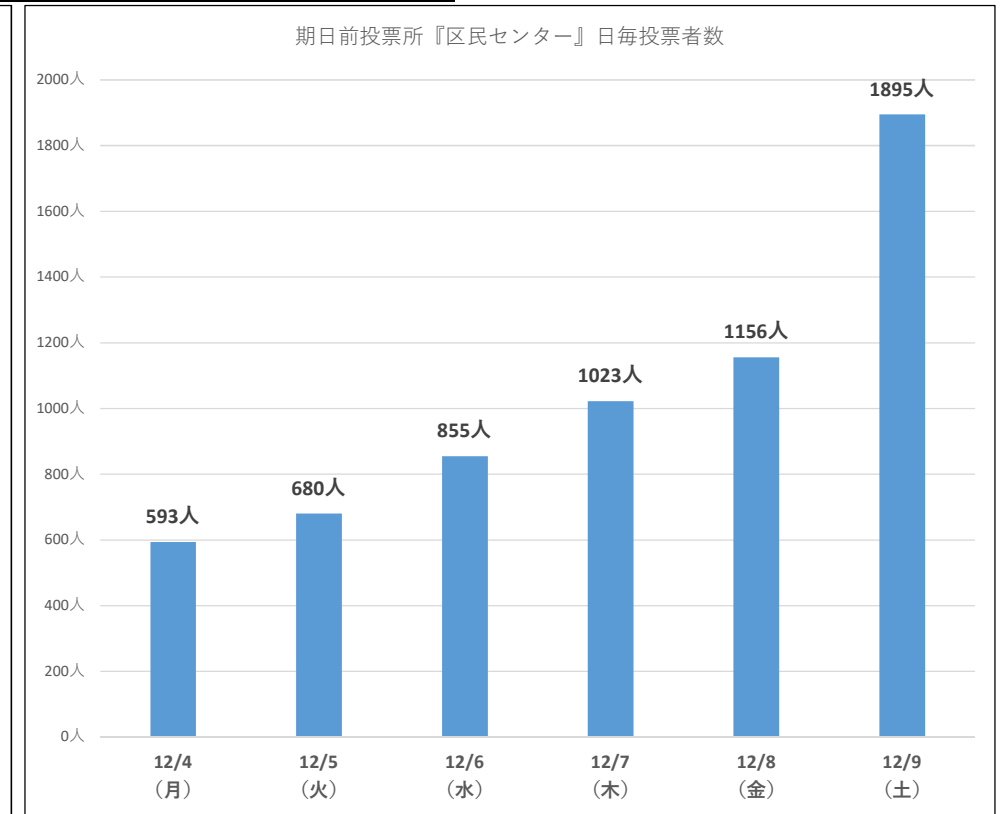

令和5年12月10日執行 江東区長選挙『期日前投票確報』

累計投票者数

6202人

区民	晴	曇	晴	晴	晴	晴
	12/4 (月)	12/5 (火)	12/6 (水)	12/7 (木)	12/8 (金)	12/9 (土)
8:30~9:00	13人	13人	5人	28人	16人	24人
9:00~10:00	53人	61人	60人	54人	69人	96人
10:00~11:00	84人	85人	101人	109人	122人	190人
11:00~12:00	68人	77人	95人	132人	126人	196人
12:00~13:00	79人	81人	90人	105人	80人	166人
13:00~14:00	49人	64人	89人	90人	104人	173人
14:00~15:00	62人	59人	69人	117人	144人	195人
15:00~16:00	42人	35人	80人	82人	86人	185人
16:00~17:00	46人	48人	71人	86人	109人	219人
17:00~18:00	32人	64人	63人	76人	92人	209人
18:00~19:00	38人	55人	85人	83人	137人	158人
19:00~20:00	27人	38人	47人	61人	71人	84人
日計	593人	680人	855人	1023人	1156人	1895人