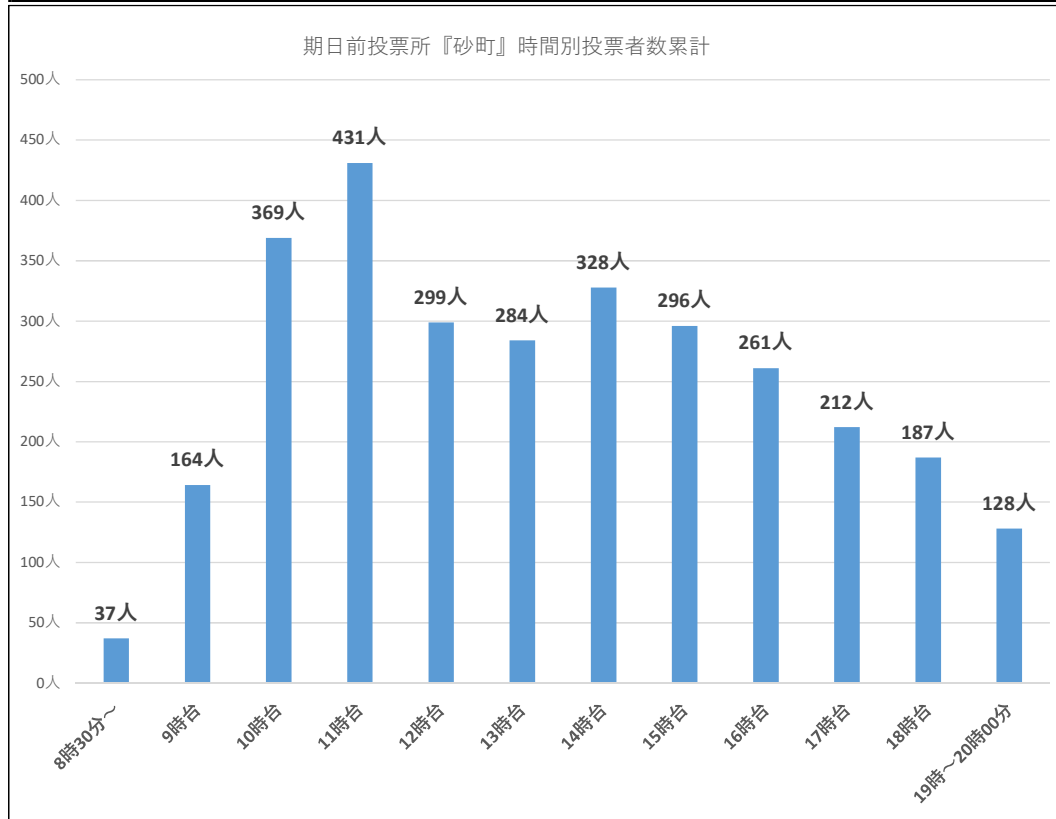

令和5年12月10日執行 江東区長選挙『期日前投票確報』

累計投票者数

2996人

砂町	晴	曇	晴	晴	晴	晴
	12/4 (月)	12/5 (火)	12/6 (水)	12/7 (木)	12/8 (金)	12/9 (土)
8:30~9:00	7人	1人	7人	5人	8人	9人
9:00~10:00	25人	18人	24人	22人	28人	47人
10:00~11:00	47人	44人	57人	49人	60人	112人
11:00~12:00	63人	42人	59人	60人	67人	140人
12:00~13:00	40人	23人	36人	52人	51人	97人
13:00~14:00	25人	33人	37人	57人	57人	75人
14:00~15:00	37人	29人	60人	42人	70人	90人
15:00~16:00	21人	29人	43人	55人	45人	103人
16:00~17:00	16人	20人	40人	41人	38人	106人
17:00~18:00	13人	16人	27人	35人	39人	82人
18:00~19:00	11人	17人	28人	29人	30人	72人
19:00~20:00	7人	14人	17人	16人	21人	53人
日計	312人	286人	435人	463人	514人	986人