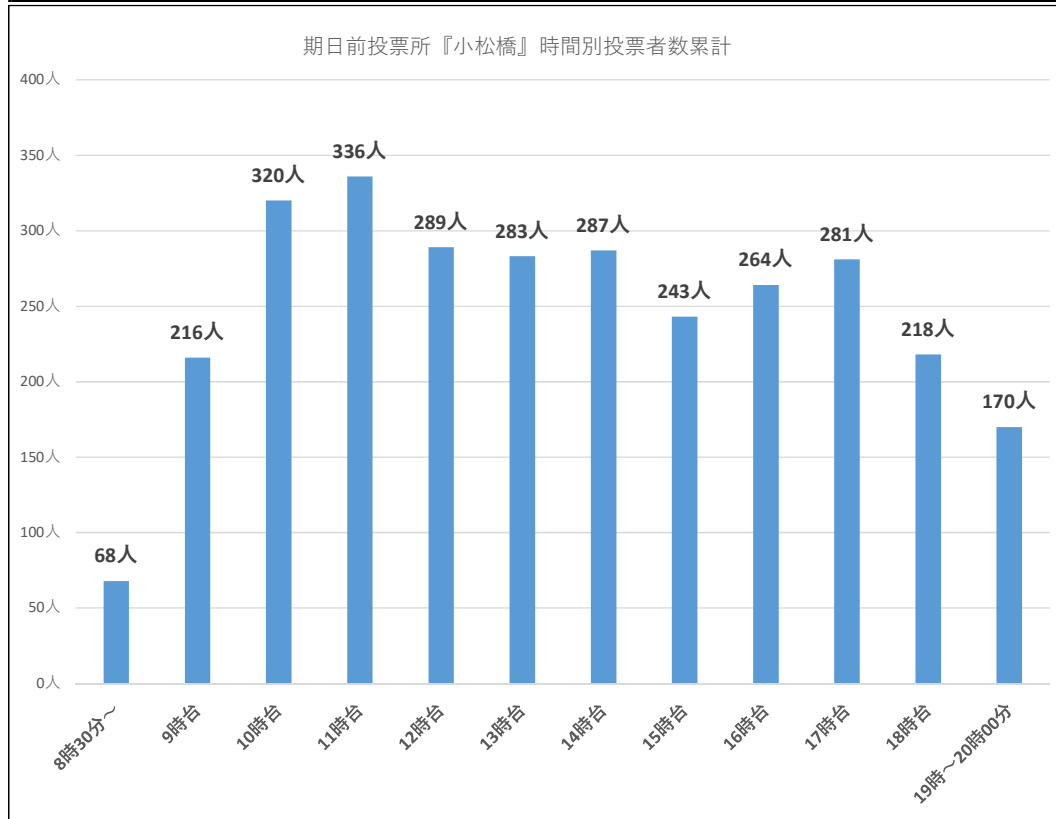

令和5年12月10日執行 江東区長選挙『期日前投票確報』

累計投票者数

2975人

小松橋	晴	曇	晴	晴	晴	晴
	12/4 (月)	12/5 (火)	12/6 (水)	12/7 (木)	12/8 (金)	12/9 (土)
8:30~9:00	7人	7人	8人	11人	9人	26人
9:00~10:00	20人	25人	27人	31人	49人	64人
10:00~11:00	24人	25人	47人	37人	56人	131人
11:00~12:00	27人	35人	39人	47人	40人	148人
12:00~13:00	14人	20人	50人	45人	47人	113人
13:00~14:00	14人	21人	29人	43人	58人	118人
14:00~15:00	23人	17人	40人	32人	63人	112人
15:00~16:00	15人	19人	30人	33人	43人	103人
16:00~17:00	19人	15人	27人	31人	59人	113人
17:00~18:00	23人	18人	26人	44人	51人	119人
18:00~19:00	21人	15人	23人	46人	37人	76人
19:00~20:00	11人	13人	24人	31人	30人	61人
日計	218人	230人	370人	431人	542人	1184人