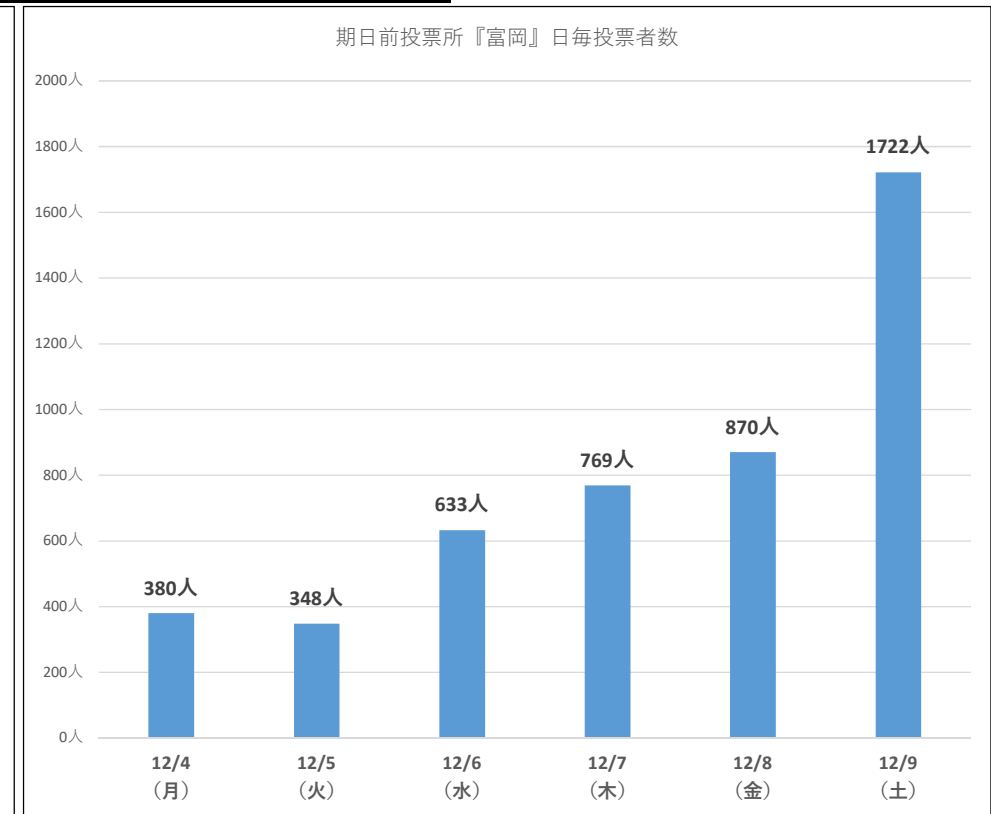

令和5年12月10日執行 江東区長選挙『期日前投票確報』

累計投票者数

4722人

富岡	晴	曇	晴	晴	晴	晴
	12/4 (月)	12/5 (火)	12/6 (水)	12/7 (木)	12/8 (金)	12/9 (土)
8:30~9:00	13人	5人	14人	25人	20人	17人
9:00~10:00	32人	22人	32人	48人	64人	70人
10:00~11:00	52人	45人	60人	97人	76人	155人
11:00~12:00	40人	39人	69人	92人	101人	169人
12:00~13:00	39人	29人	61人	58人	63人	162人
13:00~14:00	33人	36人	81人	64人	75人	171人
14:00~15:00	42人	25人	59人	73人	77人	198人
15:00~16:00	26人	35人	54人	64人	75人	197人
16:00~17:00	31人	25人	73人	65人	84人	170人
17:00~18:00	27人	23人	45人	63人	90人	189人
18:00~19:00	27人	27人	52人	65人	90人	138人
19:00~20:00	18人	37人	33人	55人	55人	86人
日計	380人	348人	633人	769人	870人	1722人