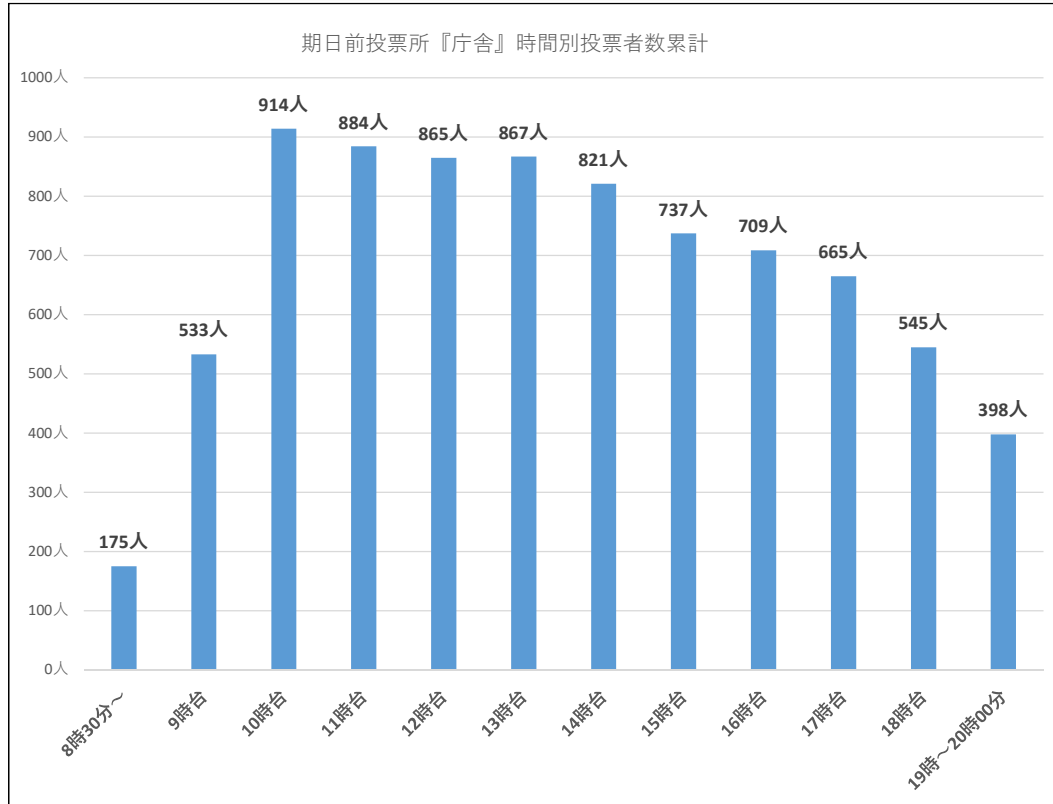

令和5年12月10日執行 江東区長選挙『期日前投票確報』

累計投票者数

8113人

庁舎	曇		晴		晴	
	12/4 (月)	12/5 (火)	12/6 (水)	12/7 (木)	12/8 (金)	12/9 (土)
8:30~9:00	36人	23人	23人	15人	27人	51人
9:00~10:00	75人	73人	82人	76人	75人	152人
10:00~11:00	107人	98人	174人	144人	159人	232人
11:00~12:00	86人	114人	122人	145人	150人	267人
12:00~13:00	105人	89人	141人	120人	144人	266人
13:00~14:00	79人	86人	139人	131人	139人	293人
14:00~15:00	82人	80人	131人	107人	156人	265人
15:00~16:00	69人	60人	101人	116人	137人	254人
16:00~17:00	62人	47人	110人	101人	126人	263人
17:00~18:00	51人	57人	103人	92人	124人	238人
18:00~19:00	39人	64人	98人	86人	112人	146人
19:00~20:00	37人	42人	49人	69人	87人	114人
日計	828人	833人	1273人	1202人	1436人	2541人

令和5年12月10日執行 江東区長選挙『期日前投票確報』

累計投票者数

8846人

豊洲	晴	曇	晴	晴	晴	晴
	12/4 (月)	12/5 (火)	12/6 (水)	12/7 (木)	12/8 (金)	12/9 (土)
8:30~9:00	15人	23人	22人	25人	35人	42人
9:00~10:00	53人	46人	65人	85人	97人	138人
10:00~11:00	68人	101人	118人	143人	154人	250人
11:00~12:00	88人	68人	118人	162人	158人	319人
12:00~13:00	69人	70人	110人	127人	143人	350人
13:00~14:00	69人	51人	109人	141人	135人	364人
14:00~15:00	65人	47人	120人	118人	132人	421人
15:00~16:00	52人	44人	91人	106人	141人	381人
16:00~17:00	47人	57人	92人	123人	169人	405人
17:00~18:00	55人	46人	103人	86人	153人	325人
18:00~19:00	65人	70人	104人	151人	193人	218人
19:00~20:00	37人	49人	78人	94人	128人	149人
日計	683人	672人	1130人	1361人	1638人	3362人