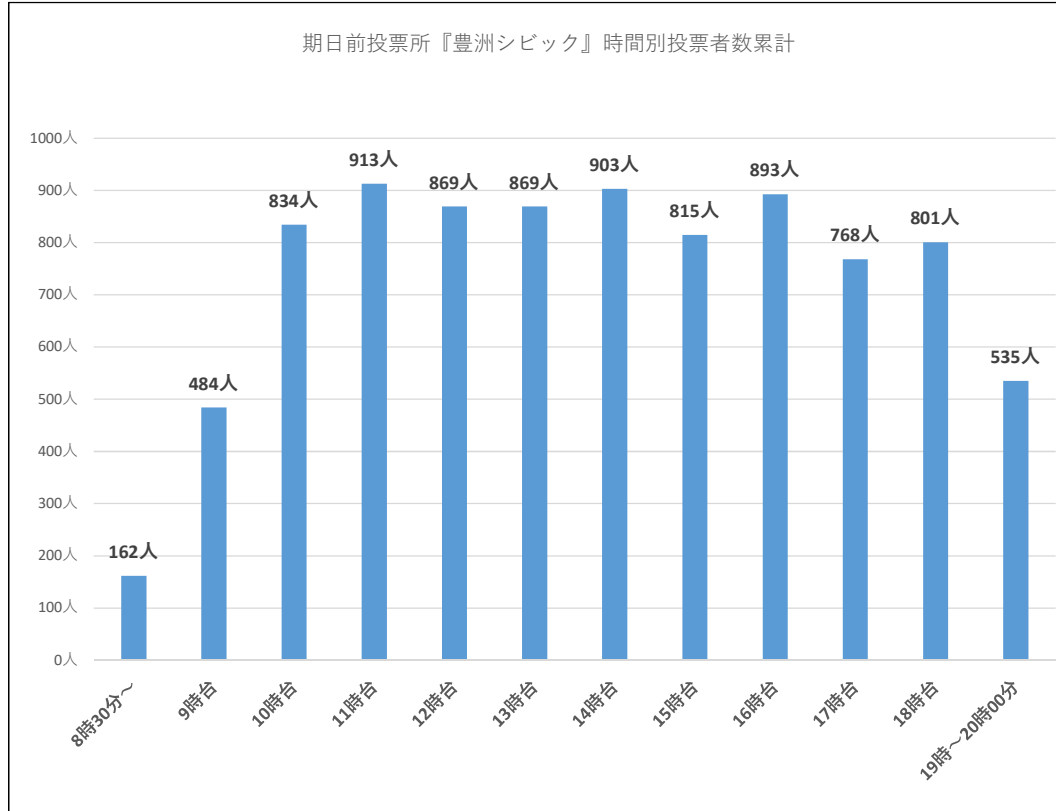

令和5年12月10日執行 江東区長選挙『期日前投票確報』

累計投票者数

8113人

庁舎	曇		晴		晴	
	12/4 (月)	12/5 (火)	12/6 (水)	12/7 (木)	12/8 (金)	12/9 (土)
8:30~9:00	36人	23人	23人	15人	27人	51人
9:00~10:00	75人	73人	82人	76人	75人	152人
10:00~11:00	107人	98人	174人	144人	159人	232人
11:00~12:00	86人	114人	122人	145人	150人	267人
12:00~13:00	105人	89人	141人	120人	144人	266人
13:00~14:00	79人	86人	139人	131人	139人	293人
14:00~15:00	82人	80人	131人	107人	156人	265人
15:00~16:00	69人	60人	101人	116人	137人	254人
16:00~17:00	62人	47人	110人	101人	126人	263人
17:00~18:00	51人	57人	103人	92人	124人	238人
18:00~19:00	39人	64人	98人	86人	112人	146人
19:00~20:00	37人	42人	49人	69人	87人	114人
日計	828人	833人	1273人	1202人	1436人	2541人

令和5年12月10日執行 江東区長選挙『期日前投票確報』

累計投票者数

8846人

豊洲	晴	曇	晴	晴	晴	晴
	12/4 (月)	12/5 (火)	12/6 (水)	12/7 (木)	12/8 (金)	12/9 (土)
8:30~9:00	15人	23人	22人	25人	35人	42人
9:00~10:00	53人	46人	65人	85人	97人	138人
10:00~11:00	68人	101人	118人	143人	154人	250人
11:00~12:00	88人	68人	118人	162人	158人	319人
12:00~13:00	69人	70人	110人	127人	143人	350人
13:00~14:00	69人	51人	109人	141人	135人	364人
14:00~15:00	65人	47人	120人	118人	132人	421人
15:00~16:00	52人	44人	91人	106人	141人	381人
16:00~17:00	47人	57人	92人	123人	169人	405人
17:00~18:00	55人	46人	103人	86人	153人	325人
18:00~19:00	65人	70人	104人	151人	193人	218人
19:00~20:00	37人	49人	78人	94人	128人	149人
日計	683人	672人	1130人	1361人	1638人	3362人