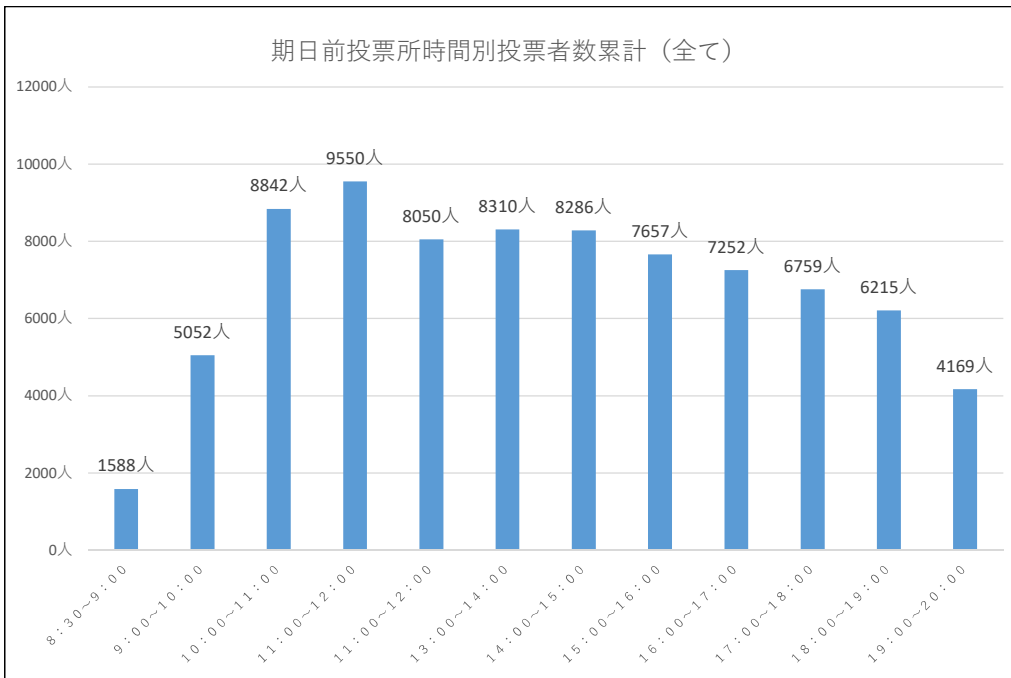

庁舎・豊洲シビックのみ、10月20日(水)～10月30日(土)になります。
それ以外は、10月24日(日)～10月30日(土)になります。

令和3年10月31日執行 衆議院議員選挙『期日前投票確報』

庁舎	晴れ	晴れのち曇り	雨	晴れ	晴れ	晴れ	雨のち晴れ	雨のち曇り	晴れ	晴れ	晴れ
	10月20日 (水)	10月21日 (木)	10月22日 (金)	10月23日 (土)	10月24日 (日)	10月25日 (月)	10月26日 (火)	10月27日 (水)	10月28日 (木)	10月29日 (金)	10月30日 (土)
8:30~9:00	31人	35人	16人	36人	34人	22人	19人	25人	22人	26人	41人
9:00~10:00	67人	86人	48人	128人	75人	89人	82人	79人	90人	86人	139人
10:00~11:00	81人	153人	88人	234人	172人	217人	128人	176人	156人	140人	246人
11:00~12:00	67人	114人	96人	207人	219人	173人	169人	183人	158人	189人	294人
12:00~13:00	67人	121人	88人	202人	194人	156人	136人	116人	170人	139人	229人
13:00~14:00	74人	113人	65人	240人	192人	127人	149人	129人	161人	149人	267人
14:00~15:00	79人	142人	78人	255人	198人	137人	130人	144人	166人	168人	325人
15:00~16:00	69人	105人	71人	176人	180人	104人	149人	139人	144人	135人	274人
16:00~17:00	59人	68人	65人	145人	114人	83人	112人	115人	139人	153人	292人
17:00~18:00	37人	60人	47人	120人	88人	60人	81人	114人	167人	152人	278人
18:00~19:00	36人	43人	55人	93人	59人	61人	74人	116人	128人	150人	218人
19:00~20:00	29人	38人	22人	32人	27人	38人	54人	71人	86人	106人	121人
日計	696人	1078人	739人	1868人	1552人	1267人	1283人	1407人	1587人	1593人	2724人

令和3年10月31日執行 衆議院議員選挙『期日前投票確報』

森下	10月20日 (水)	10月21日 (木)	10月22日 (金)	10月23日 (土)	10月24日 (日)	10月25日 (月)	10月26日 (火)	10月27日 (水)	10月28日 (木)	10月29日 (金)	10月30日 (土)
8:30~9:00					32人	13人	7人	13人	24人	13人	30人
9:00~10:00					67人	43人	14人	34人	62人	39人	103人
10:00~11:00					145人	65人	52人	50人	72人	73人	125人
11:00~12:00					152人	73人	58人	57人	68人	78人	173人
12:00~13:00					116人	41人	46人	39人	79人	65人	156人
13:00~14:00					123人	79人	57人	41人	73人	64人	171人
14:00~15:00					124人	51人	69人	60人	75人	78人	187人
15:00~16:00					78人	57人	71人	55人	55人	57人	206人
16:00~17:00					112人	31人	43人	58人	65人	65人	167人
17:00~18:00					85人	41人	58人	59人	74人	85人	162人
18:00~19:00					36人	44人	67人	64人	64人	94人	119人
19:00~20:00					27人	20人	45人	52人	65人	74人	89人
日計					1097人	558人	587人	582人	776人	785人	1688人