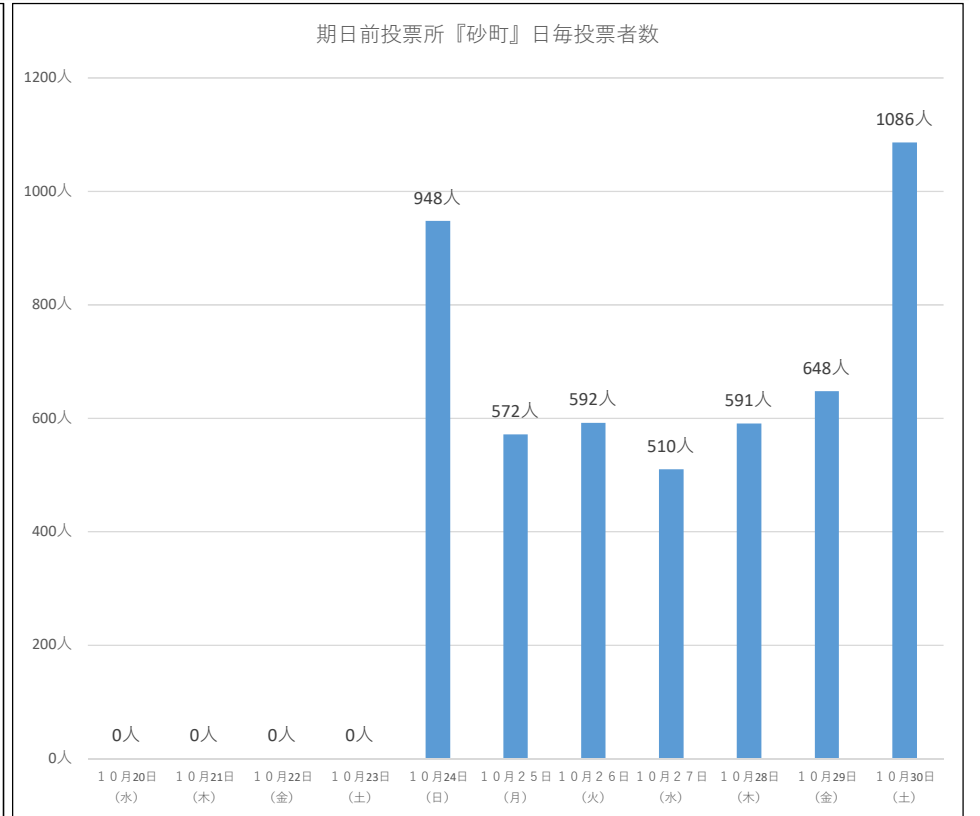

令和3年10月31日執行 衆議院議員選挙『期日前投票確報』

砂町	晴れ		晴れのち曇り		雨		晴れ		晴れ		晴れ		雨のち晴れ		雨のち曇り		晴れ		晴れ		晴れ		
	10月20日 (水)	10月21日 (木)	10月22日 (金)	10月23日 (土)	10月24日 (日)	10月25日 (月)	10月26日 (火)	10月27日 (水)	10月28日 (木)	10月29日 (金)	10月30日 (土)	10月20日 (水)	10月21日 (木)	10月22日 (金)	10月23日 (土)	10月24日 (日)	10月25日 (月)	10月26日 (火)	10月27日 (水)	10月28日 (木)	10月29日 (金)	10月30日 (土)	
8:30~9:00					36人	8人	11人	10人	10人	10人	13人												
9:00~10:00					79人	48人	42人	32人	31人	43人	47人												
10:00~11:00					131人	115人	60人	87人	83人	76人	121人												
11:00~12:00					152人	87人	103人	56人	77人	91人	109人												
12:00~13:00					98人	66人	77人	30人	55人	64人	111人												
13:00~14:00					117人	54人	52人	50人	66人	61人	109人												
14:00~15:00					90人	54人	56人	52人	61人	55人	98人												
15:00~16:00					93人	51人	60人	62人	59人	45人	104人												
16:00~17:00					73人	36人	56人	46人	51人	48人	117人												
17:00~18:00					52人	26人	35人	42人	24人	56人	124人												
18:00~19:00					14人	17人	29人	27人	37人	66人	81人												
19:00~20:00					13人	10人	11人	16人	37人	33人	52人												
日計					948人	572人	592人	510人	591人	648人	1086人												

庁舎・豊洲シビック以外の
期日前投票は、
24日(日)8:30~開始します。