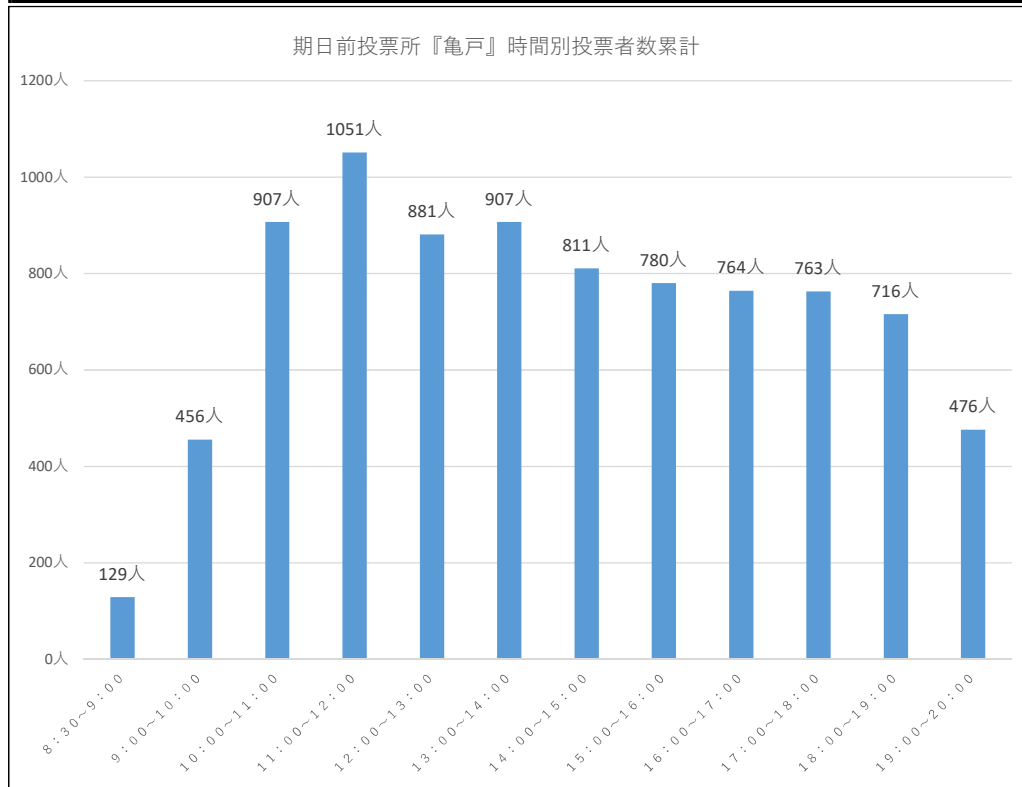

令和3年10月31日執行 衆議院議員選挙『期日前投票確報』

亀戸	晴れ	晴れのち曇り	雨	晴れ	晴れ	晴れ	雨のち晴れ	雨のち曇り	晴れ	晴れ	晴れ
	10月20日 (水)	10月21日 (木)	10月22日 (金)	10月23日 (土)	10月24日 (日)	10月25日 (月)	10月26日 (火)	10月27日 (水)	10月28日 (木)	10月29日 (金)	10月30日 (土)
8:30~9:00					43人	10人	13人	12人	11人	20人	20人
9:00~10:00					83人	72人	47人	63人	51人	53人	87人
10:00~11:00					180人	129人	98人	114人	117人	98人	171人
11:00~12:00					220人	138人	98人	107人	140人	139人	209人
12:00~13:00					162人	113人	92人	67人	129人	104人	214人
13:00~14:00					165人	120人	94人	88人	117人	125人	198人
14:00~15:00					175人	75人	74人	81人	85人	99人	222人
15:00~16:00					134人	85人	72人	91人	72人	97人	229人
16:00~17:00					135人	58人	55人	101人	99人	100人	216人
17:00~18:00					97人	70人	71人	74人	126人	125人	200人
18:00~19:00					67人	59人	90人	88人	140人	118人	154人
19:00~20:00					27人	34人	35人	57人	76人	100人	147人
日計					1488人	963人	839人	943人	1163人	1178人	2067人

庁舎・豊洲シビック以外の
期日前投票は、
24日(日)8:30~開始します。