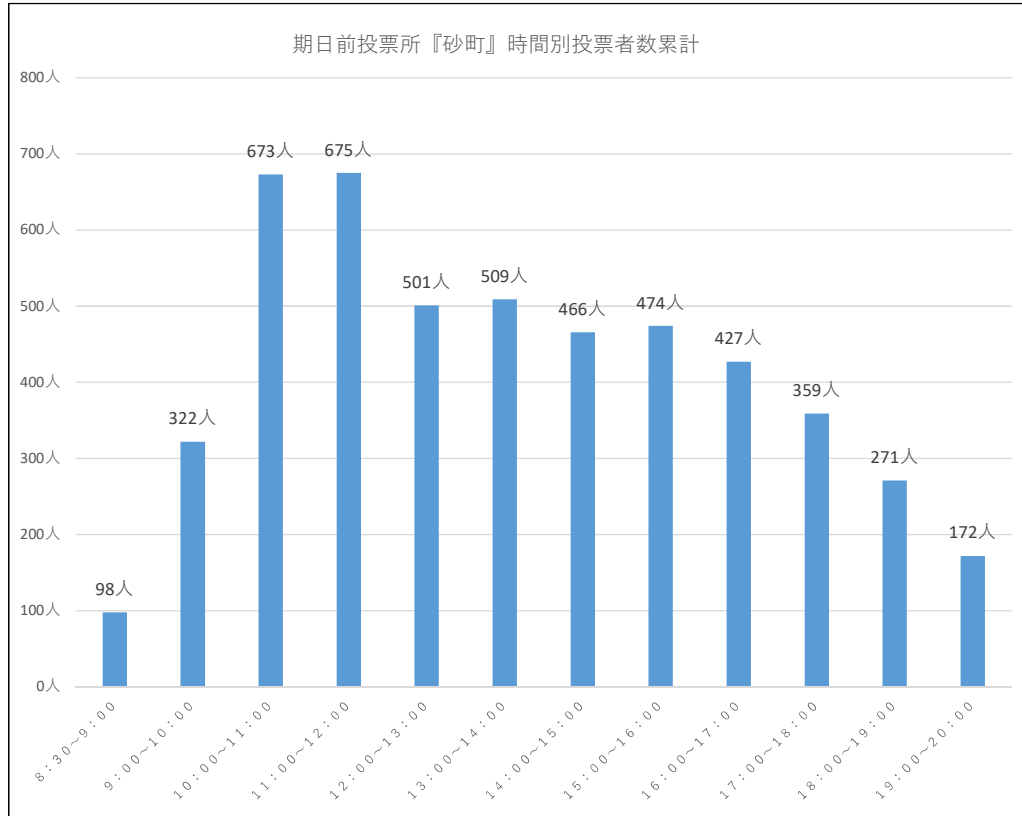

令和3年10月31日執行 衆議院議員選挙『期日前投票確報』

砂町	晴れ		晴れのち曇り		雨		晴れ		晴れ		晴れ		雨のち晴れ		雨のち曇り		晴れ		晴れ		晴れ		
	10月20日 (水)	10月21日 (木)	10月22日 (金)	10月23日 (土)	10月24日 (日)	10月25日 (月)	10月26日 (火)	10月27日 (水)	10月28日 (木)	10月29日 (金)	10月30日 (土)	10月20日 (水)	10月21日 (木)	10月22日 (金)	10月23日 (土)	10月24日 (日)	10月25日 (月)	10月26日 (火)	10月27日 (水)	10月28日 (木)	10月29日 (金)	10月30日 (土)	
8:30~9:00					36人	8人	11人	10人	10人	10人	13人												
9:00~10:00					79人	48人	42人	32人	31人	43人	47人												
10:00~11:00					131人	115人	60人	87人	83人	76人	121人												
11:00~12:00					152人	87人	103人	56人	77人	91人	109人												
12:00~13:00					98人	66人	77人	30人	55人	64人	111人												
13:00~14:00					117人	54人	52人	50人	66人	61人	109人												
14:00~15:00					90人	54人	56人	52人	61人	55人	98人												
15:00~16:00					93人	51人	60人	62人	59人	45人	104人												
16:00~17:00					73人	36人	56人	46人	51人	48人	117人												
17:00~18:00					52人	26人	35人	42人	24人	56人	124人												
18:00~19:00					14人	17人	29人	27人	37人	66人	81人												
19:00~20:00					13人	10人	11人	16人	37人	33人	52人												
日計					948人	572人	592人	510人	591人	648人	1086人												

庁舎・豊洲シビック以外の
期日前投票は、
24日(日)8:30~開始します。