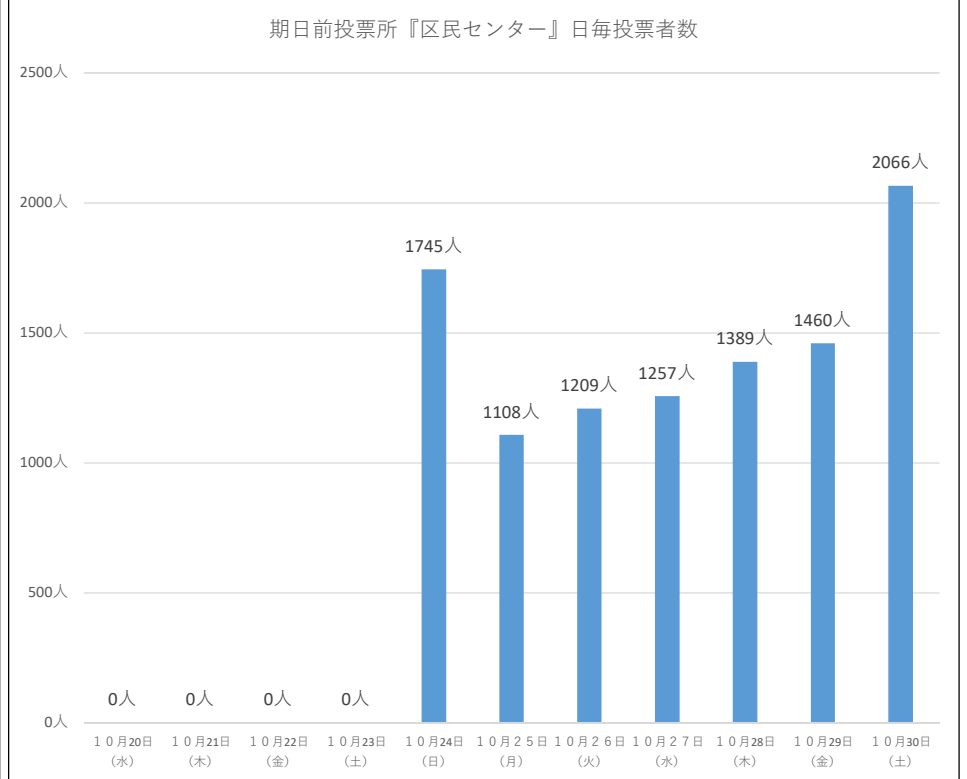

令和3年10月31日執行 衆議院議員選挙『期日前投票確報』

区民	晴れ	晴れのち曇り	雨	晴れ	晴れ	晴れ	雨のち晴れ	雨のち曇り	晴れ	晴れ	晴れ
	10月20日 (水)	10月21日 (木)	10月22日 (金)	10月23日 (土)	10月24日 (日)	10月25日 (月)	10月26日 (火)	10月27日 (水)	10月28日 (木)	10月29日 (金)	10月30日 (土)
8:30~9:00					73人	18人	13人	24人	23人	21人	42人
9:00~10:00					143人	101人	78人	83人	74人	85人	144人
10:00~11:00					213人	150人	140人	187人	131人	117人	201人
11:00~12:00					254人	177人	133人	169人	164人	137人	184人
12:00~13:00					168人	123人	128人	104人	139人	143人	201人
13:00~14:00					176人	121人	139人	105人	130人	164人	214人
14:00~15:00					199人	98人	139人	111人	125人	117人	214人
15:00~16:00					152人	83人	105人	107人	109人	139人	176人
16:00~17:00					151人	76人	111人	88人	114人	128人	207人
17:00~18:00					109人	60人	98人	101人	130人	149人	200人
18:00~19:00					67人	65人	77人	104人	145人	158人	165人
19:00~20:00					40人	36人	48人	74人	105人	102人	118人
日計					1745人	1108人	1209人	1257人	1389人	1460人	2066人

庁舎・豊洲シビック以外の
期日前投票は、
24日(日)8:30~開始します。