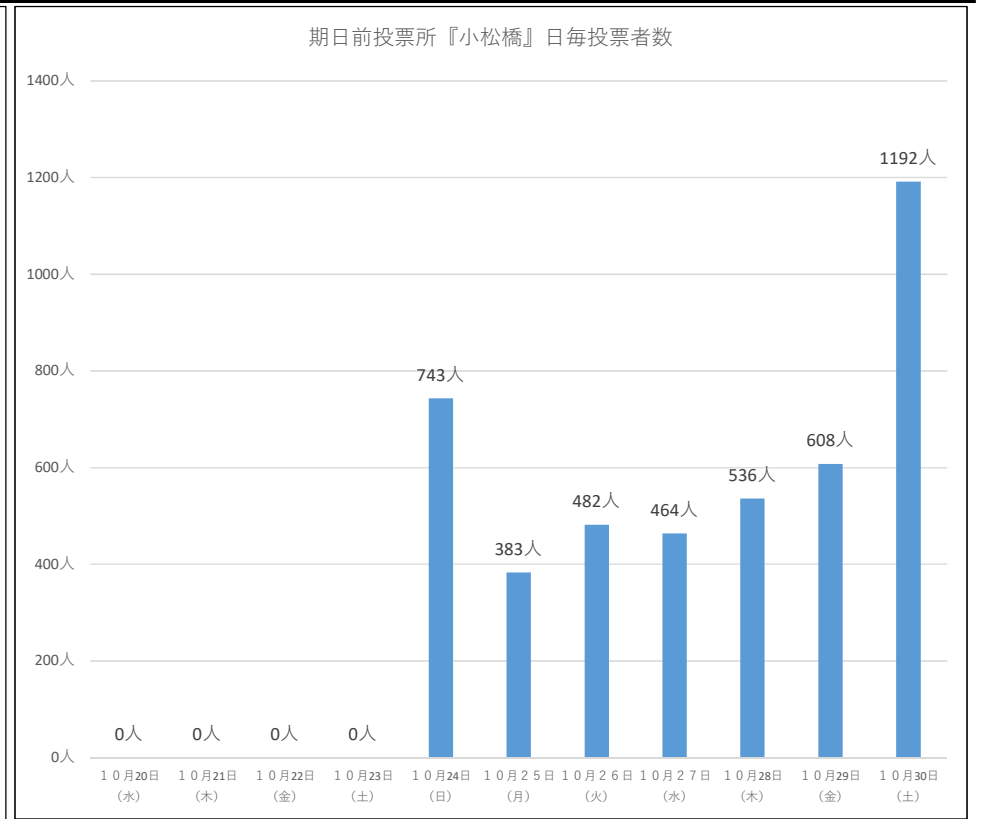

令和3年10月31日執行 衆議院議員選挙『期日前投票確報』

小松橋	晴れ	晴れのち曇り	雨	晴れ	晴れ	晴れ	雨のち晴れ	雨のち曇り	晴れ	晴れ	晴れ
	10月20日 (水)	10月21日 (木)	10月22日 (金)	10月23日 (土)	10月24日 (日)	10月25日 (月)	10月26日 (火)	10月27日 (水)	10月28日 (木)	10月29日 (金)	10月30日 (土)
8:30~9:00					26人	10人	2人	8人	16人	19人	19人
9:00~10:00					71人	34人	28人	36人	37人	35人	85人
10:00~11:00					58人	56人	54人	58人	56人	56人	108人
11:00~12:00					126人	37人	40人	43人	57人	68人	119人
12:00~13:00					79人	46人	34人	44人	46人	41人	117人
13:00~14:00					85人	34人	66人	35人	41人	39人	104人
14:00~15:00					73人	44人	50人	40人	49人	59人	112人
15:00~16:00					68人	35人	68人	46人	50人	62人	127人
16:00~17:00					60人	32人	42人	40人	49人	58人	112人
17:00~18:00					38人	16人	38人	27人	48人	67人	123人
18:00~19:00					43人	21人	31人	59人	52人	61人	109人
19:00~20:00					16人	18人	29人	28人	35人	43人	57人
日計					743人	383人	482人	464人	536人	608人	1192人

庁舎・豊洲シビック以外の
期日前投票は、
24日（日）8：30～開始します。