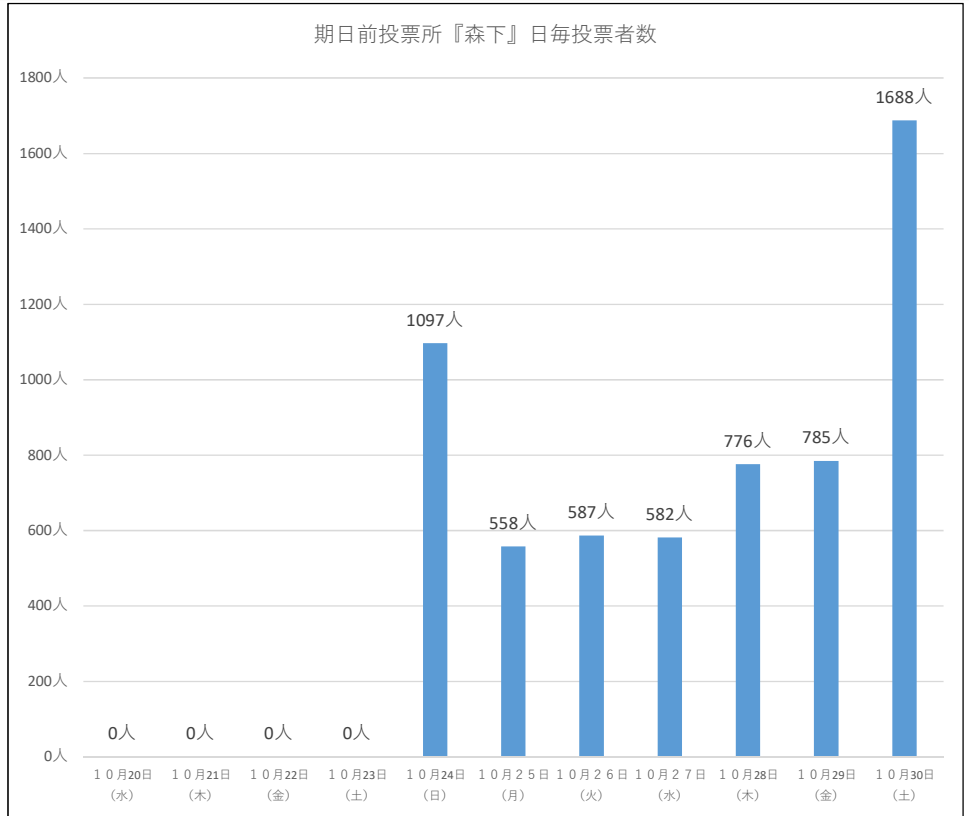

令和3年10月31日執行 衆議院議員選挙『期日前投票確報』

森下	10月20日 (水)	10月21日 (木)	10月22日 (金)	10月23日 (土)	10月24日 (日)	10月25日 (月)	10月26日 (火)	10月27日 (水)	10月28日 (木)	10月29日 (金)	10月30日 (土)
8:30~9:00					32人	13人	7人	13人	24人	13人	30人
9:00~10:00					67人	43人	14人	34人	62人	39人	103人
10:00~11:00					145人	65人	52人	50人	72人	73人	125人
11:00~12:00					152人	73人	58人	57人	68人	78人	173人
12:00~13:00					116人	41人	46人	39人	79人	65人	156人
13:00~14:00					123人	79人	57人	41人	73人	64人	171人
14:00~15:00					124人	51人	69人	60人	75人	78人	187人
15:00~16:00					78人	57人	71人	55人	55人	57人	206人
16:00~17:00					112人	31人	43人	58人	65人	65人	167人
17:00~18:00					85人	41人	58人	59人	74人	85人	162人
18:00~19:00					36人	44人	67人	64人	64人	94人	119人
19:00~20:00					27人	20人	45人	52人	65人	74人	89人
日計					1097人	558人	587人	582人	776人	785人	1688人

庁舎・豊洲シビック以外の
期日前投票は、
24日(日)8:30~開始します。