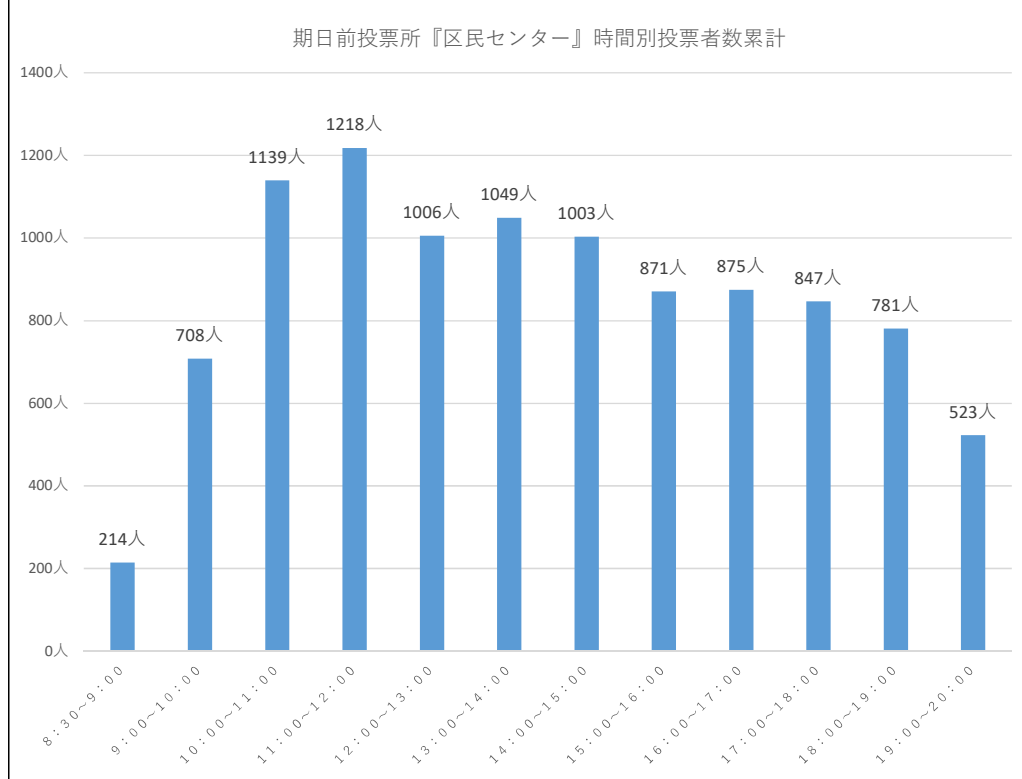

令和3年10月31日執行 衆議院議員選挙『期日前投票確報』

区民	晴れ	晴れのち曇り	雨	晴れ	晴れ	晴れ	雨のち晴れ	雨のち曇り	晴れ	晴れ	晴れ
	10月20日 (水)	10月21日 (木)	10月22日 (金)	10月23日 (土)	10月24日 (日)	10月25日 (月)	10月26日 (火)	10月27日 (水)	10月28日 (木)	10月29日 (金)	10月30日 (土)
8:30~9:00					73人	18人	13人	24人	23人	21人	42人
9:00~10:00					143人	101人	78人	83人	74人	85人	144人
10:00~11:00					213人	150人	140人	187人	131人	117人	201人
11:00~12:00					254人	177人	133人	169人	164人	137人	184人
12:00~13:00					168人	123人	128人	104人	139人	143人	201人
13:00~14:00					176人	121人	139人	105人	130人	164人	214人
14:00~15:00					199人	98人	139人	111人	125人	117人	214人
15:00~16:00					152人	83人	105人	107人	109人	139人	176人
16:00~17:00					151人	76人	111人	88人	114人	128人	207人
17:00~18:00					109人	60人	98人	101人	130人	149人	200人
18:00~19:00					67人	65人	77人	104人	145人	158人	165人
19:00~20:00					40人	36人	48人	74人	105人	102人	118人
日計					1745人	1108人	1209人	1257人	1389人	1460人	2066人

庁舎・豊洲シビック以外の
期日前投票は、
24日(日)8:30~開始します。