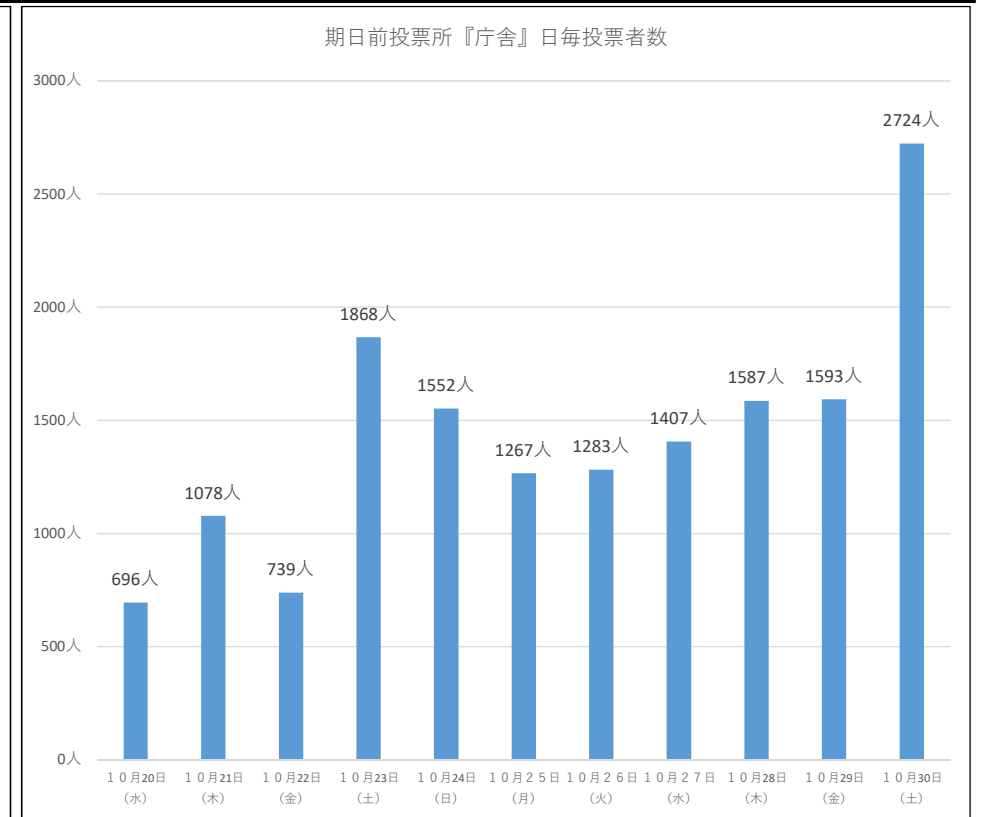

庁舎・豊洲シビックのみ、10月20日(水)～10月30日(土)になります。
それ以外は、10月24日(日)～10月30日(土)になります。

令和3年10月31日執行 衆議院議員選挙『期日前投票確報』

庁舎	晴れ	晴れのち曇り	雨	晴れ	晴れ	晴れ	雨のち晴れ	雨のち曇り	晴れ	晴れ	晴れ
	10月20日 (水)	10月21日 (木)	10月22日 (金)	10月23日 (土)	10月24日 (日)	10月25日 (月)	10月26日 (火)	10月27日 (水)	10月28日 (木)	10月29日 (金)	10月30日 (土)
8:30~9:00	31人	35人	16人	36人	34人	22人	19人	25人	22人	26人	41人
9:00~10:00	67人	86人	48人	128人	75人	89人	82人	79人	90人	86人	139人
10:00~11:00	81人	153人	88人	234人	172人	217人	128人	176人	156人	140人	246人
11:00~12:00	67人	114人	96人	207人	219人	173人	169人	183人	158人	189人	294人
12:00~13:00	67人	121人	88人	202人	194人	156人	136人	116人	170人	139人	229人
13:00~14:00	74人	113人	65人	240人	192人	127人	149人	129人	161人	149人	267人
14:00~15:00	79人	142人	78人	255人	198人	137人	130人	144人	166人	168人	325人
15:00~16:00	69人	105人	71人	176人	180人	104人	149人	139人	144人	135人	274人
16:00~17:00	59人	68人	65人	145人	114人	83人	112人	115人	139人	153人	292人
17:00~18:00	37人	60人	47人	120人	88人	60人	81人	114人	167人	152人	278人
18:00~19:00	36人	43人	55人	93人	59人	61人	74人	116人	128人	150人	218人
19:00~20:00	29人	38人	22人	32人	27人	38人	54人	71人	86人	106人	121人
日計	696人	1078人	739人	1868人	1552人	1267人	1283人	1407人	1587人	1593人	2724人