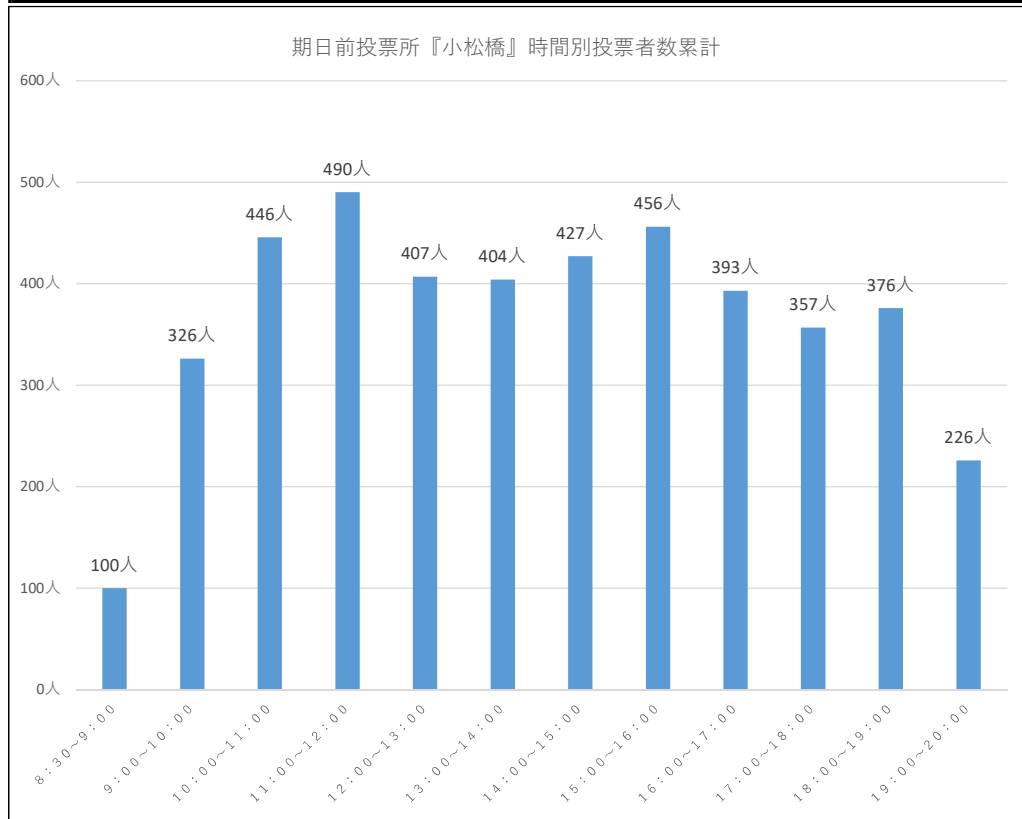

令和3年10月31日執行 衆議院議員選挙『期日前投票確報』

小松橋	晴れ	晴れのち曇り	雨	晴れ	晴れ	晴れ	雨のち晴れ	雨のち曇り	晴れ	晴れ	晴れ
	10月20日 (水)	10月21日 (木)	10月22日 (金)	10月23日 (土)	10月24日 (日)	10月25日 (月)	10月26日 (火)	10月27日 (水)	10月28日 (木)	10月29日 (金)	10月30日 (土)
8:30~9:00					26人	10人	2人	8人	16人	19人	19人
9:00~10:00					71人	34人	28人	36人	37人	35人	85人
10:00~11:00					58人	56人	54人	58人	56人	56人	108人
11:00~12:00					126人	37人	40人	43人	57人	68人	119人
12:00~13:00					79人	46人	34人	44人	46人	41人	117人
13:00~14:00					85人	34人	66人	35人	41人	39人	104人
14:00~15:00					73人	44人	50人	40人	49人	59人	112人
15:00~16:00					68人	35人	68人	46人	50人	62人	127人
16:00~17:00					60人	32人	42人	40人	49人	58人	112人
17:00~18:00					38人	16人	38人	27人	48人	67人	123人
18:00~19:00					43人	21人	31人	59人	52人	61人	109人
19:00~20:00					16人	18人	29人	28人	35人	43人	57人
日計					743人	383人	482人	464人	536人	608人	1192人

庁舎・豊洲シビック以外の
期日前投票は、
24日（日）8：30～開始します。