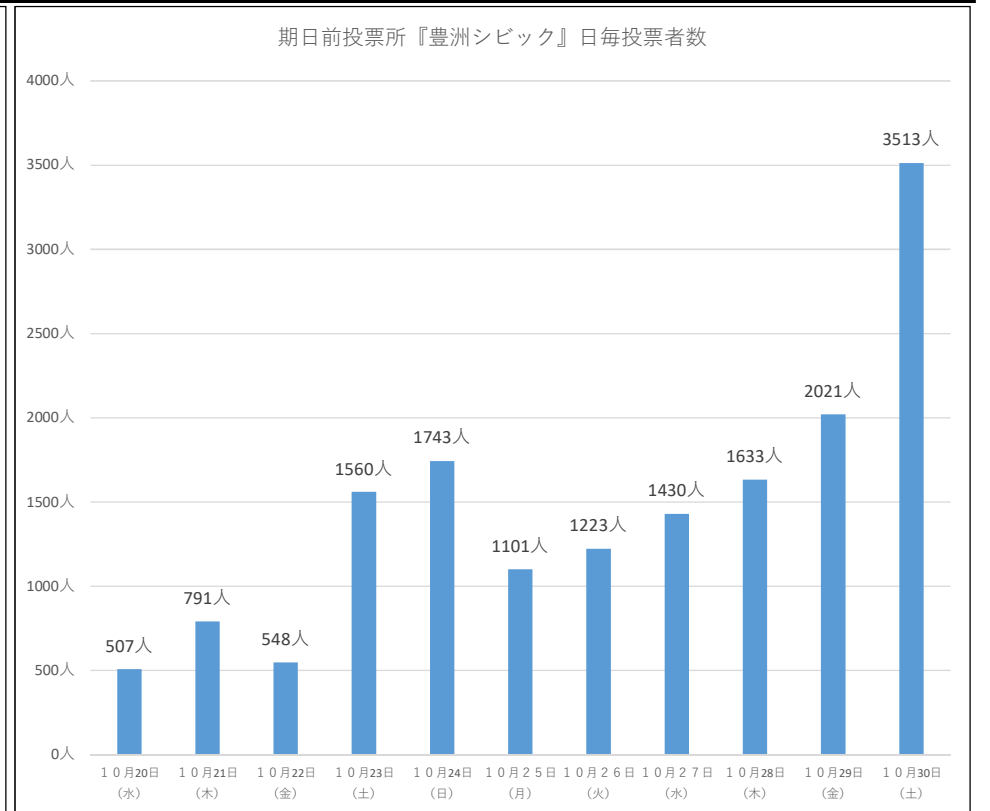

令和3年10月31日執行 衆議院議員選挙『期日前投票確報』

豊洲	晴れ	晴れのち曇り	雨	晴れ	晴れ	晴れ	雨のち晴れ	雨のち曇り	晴れ	晴れ	晴れ
	10月20日 (水)	10月21日 (木)	10月22日 (金)	10月23日 (土)	10月24日 (日)	10月25日 (月)	10月26日 (火)	10月27日 (水)	10月28日 (木)	10月29日 (金)	10月30日 (土)
8:30~9:00	12人	25人	12人	25人	37人	15人	22人	22人	35人	45人	42人
9:00~10:00	46人	39人	28人	67人	85人	61人	56人	100人	101人	101人	156人
10:00~11:00	46人	114人	64人	160人	192人	146人	131人	150人	146人	177人	305人
11:00~12:00	67人	112人	77人	191人	264人	161人	104人	125人	150人	145人	323人
12:00~13:00	59人	75人	61人	196人	182人	118人	140人	114人	142人	189人	328人
13:00~14:00	48人	83人	42人	194人	195人	133人	125人	125人	147人	176人	337人
14:00~15:00	38人	63人	44人	192人	203人	111人	136人	121人	141人	164人	388人
15:00~16:00	45人	74人	40人	160人	167人	99人	115人	119人	151人	172人	368人
16:00~17:00	32人	65人	60人	145人	175人	73人	122人	143人	137人	209人	351人
17:00~18:00	40人	68人	39人	119人	129人	84人	82人	148人	156人	217人	352人
18:00~19:00	49人	43人	46人	84人	76人	71人	118人	152人	172人	234人	345人
19:00~20:00	25人	30人	35人	27人	38人	29人	72人	111人	155人	192人	218人
日計	507人	791人	548人	1560人	1743人	1101人	1223人	1430人	1633人	2021人	3513人