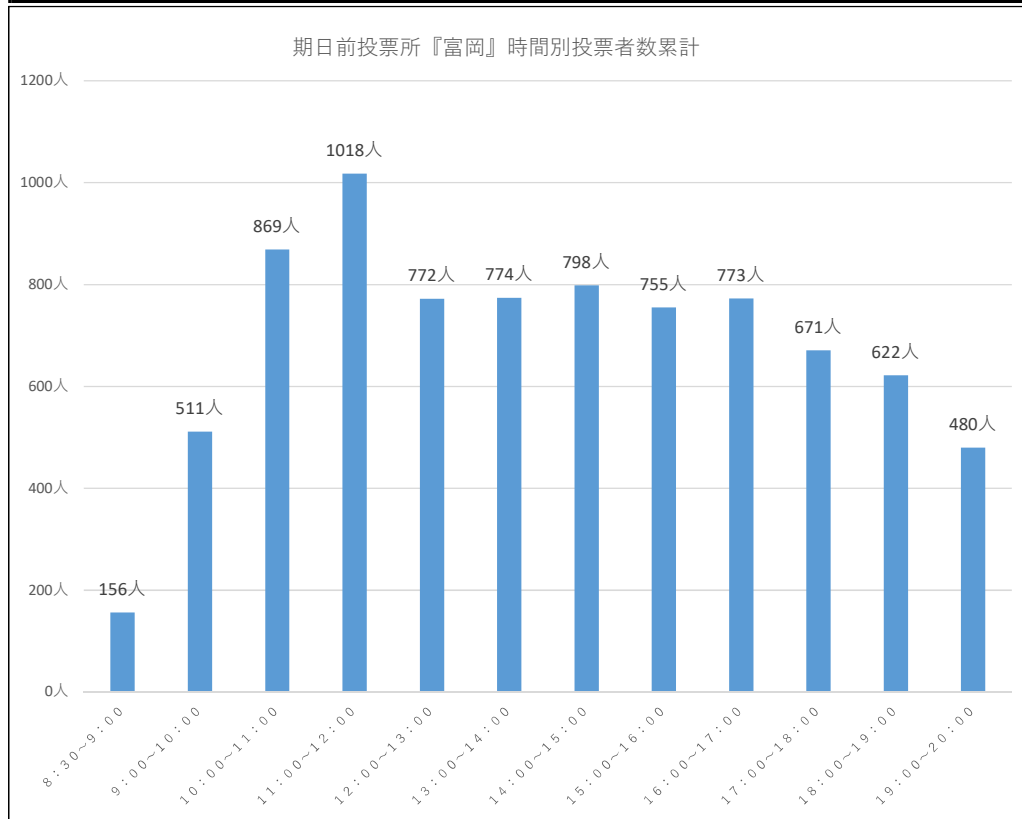

令和3年10月31日執行 衆議院議員選挙『期日前投票確報』

富岡	10月20日 (水)	10月21日 (木)	10月22日 (金)	10月23日 (土)	10月24日 (日)	10月25日 (月)	10月26日 (火)	10月27日 (水)	10月28日 (木)	10月29日 (金)	10月30日 (土)
8:30~9:00					36人	18人	7人	27人	23人	23人	22人
9:00~10:00					108人	90人	37人	61人	53人	57人	105人
10:00~11:00					168人	105人	75人	116人	107人	109人	189人
11:00~12:00					208人	110人	121人	110人	95人	102人	272人
12:00~13:00					134人	79人	87人	61人	94人	108人	209人
13:00~14:00					149人	75人	99人	74人	100人	92人	185人
14:00~15:00					144人	86人	79人	80人	92人	110人	207人
15:00~16:00					130人	73人	98人	77人	77人	101人	199人
16:00~17:00					107人	56人	84人	75人	100人	112人	239人
17:00~18:00					81人	57人	75人	84人	81人	104人	189人
18:00~19:00					49人	56人	81人	81人	91人	113人	151人
19:00~20:00					35人	34人	46人	52人	80人	105人	128人
日計					1349人	839人	889人	898人	993人	1136人	2095人

庁舎・豊洲シビック以外の
期日前投票は、
24日(日)8:30~開始します。