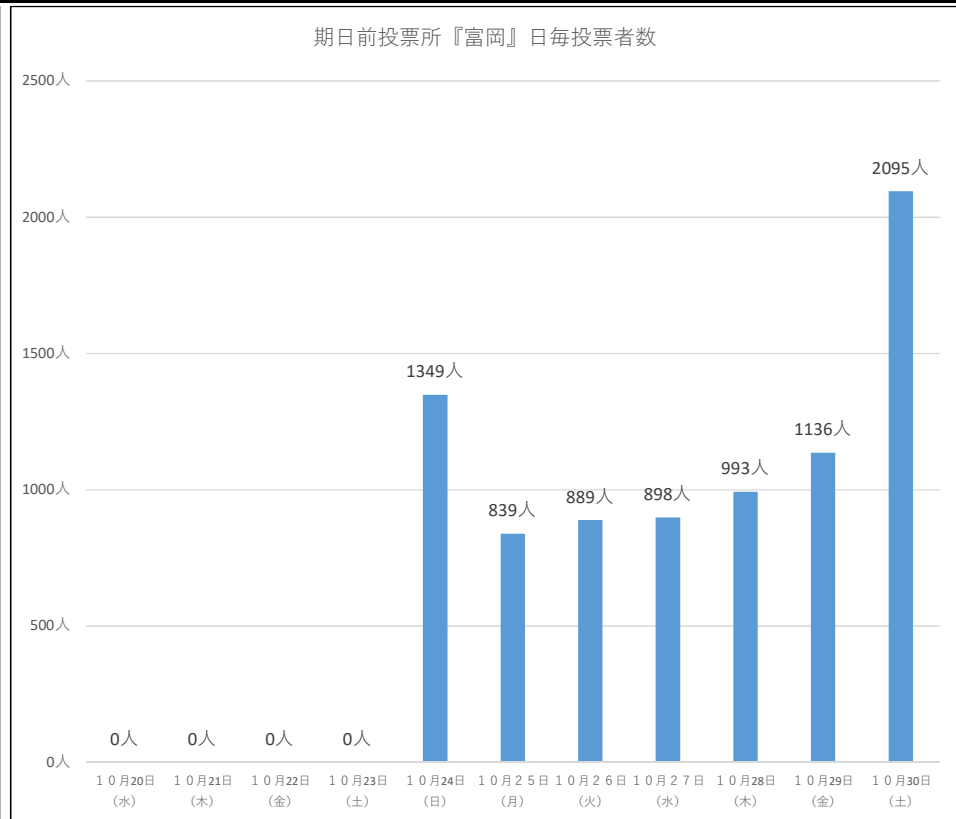

令和3年10月31日執行 衆議院議員選挙『期日前投票確報』

富岡	10月20日 (水)	10月21日 (木)	10月22日 (金)	10月23日 (土)	10月24日 (日)	10月25日 (月)	10月26日 (火)	10月27日 (水)	10月28日 (木)	10月29日 (金)	10月30日 (土)
8:30~9:00					36人	18人	7人	27人	23人	23人	22人
9:00~10:00					108人	90人	37人	61人	53人	57人	105人
10:00~11:00					168人	105人	75人	116人	107人	109人	189人
11:00~12:00					208人	110人	121人	110人	95人	102人	272人
12:00~13:00					134人	79人	87人	61人	94人	108人	209人
13:00~14:00					149人	75人	99人	74人	100人	92人	185人
14:00~15:00					144人	86人	79人	80人	92人	110人	207人
15:00~16:00					130人	73人	98人	77人	77人	101人	199人
16:00~17:00					107人	56人	84人	75人	100人	112人	239人
17:00~18:00					81人	57人	75人	84人	81人	104人	189人
18:00~19:00					49人	56人	81人	81人	91人	113人	151人
19:00~20:00					35人	34人	46人	52人	80人	105人	128人
日計					1349人	839人	889人	898人	993人	1136人	2095人

庁舎・豊洲シビック以外の
期日前投票は、
24日(日)8:30~開始します。