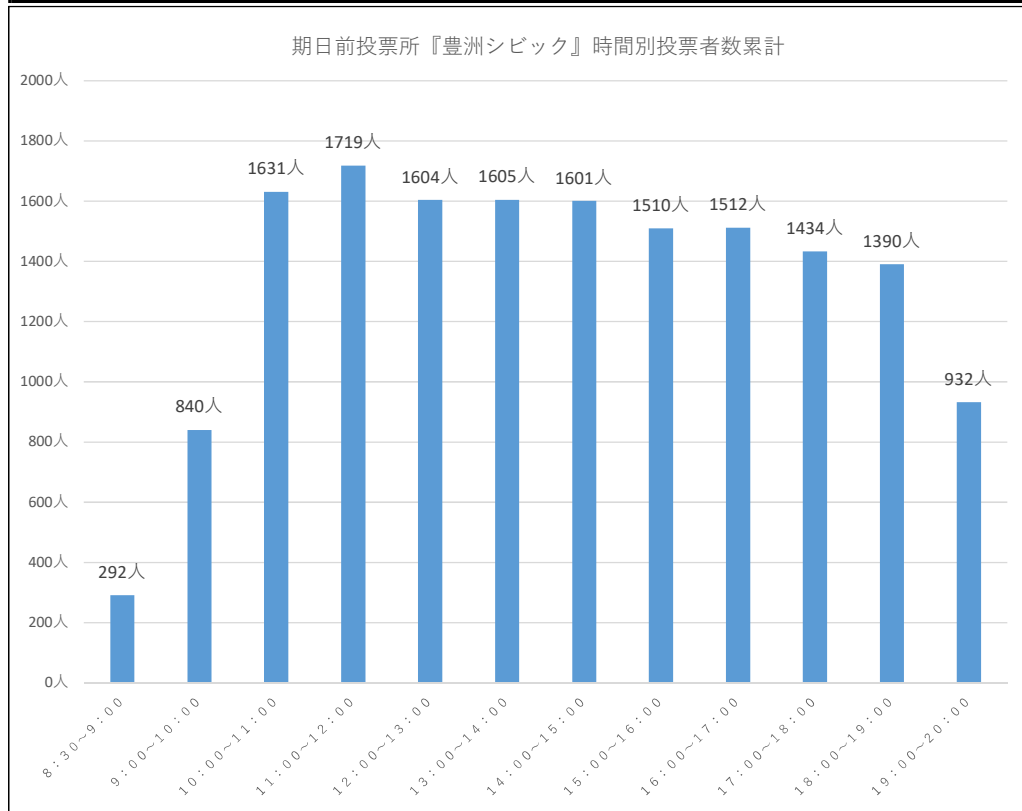

令和3年10月31日執行 衆議院議員選挙『期日前投票確報』

豊洲	晴れ	晴れのち曇り	雨	晴れ	晴れ	晴れ	雨のち晴れ	雨のち曇り	晴れ	晴れ	晴れ
	10月20日 (水)	10月21日 (木)	10月22日 (金)	10月23日 (土)	10月24日 (日)	10月25日 (月)	10月26日 (火)	10月27日 (水)	10月28日 (木)	10月29日 (金)	10月30日 (土)
8:30~9:00	12人	25人	12人	25人	37人	15人	22人	22人	35人	45人	42人
9:00~10:00	46人	39人	28人	67人	85人	61人	56人	100人	101人	101人	156人
10:00~11:00	46人	114人	64人	160人	192人	146人	131人	150人	146人	177人	305人
11:00~12:00	67人	112人	77人	191人	264人	161人	104人	125人	150人	145人	323人
12:00~13:00	59人	75人	61人	196人	182人	118人	140人	114人	142人	189人	328人
13:00~14:00	48人	83人	42人	194人	195人	133人	125人	125人	147人	176人	337人
14:00~15:00	38人	63人	44人	192人	203人	111人	136人	121人	141人	164人	388人
15:00~16:00	45人	74人	40人	160人	167人	99人	115人	119人	151人	172人	368人
16:00~17:00	32人	65人	60人	145人	175人	73人	122人	143人	137人	209人	351人
17:00~18:00	40人	68人	39人	119人	129人	84人	82人	148人	156人	217人	352人
18:00~19:00	49人	43人	46人	84人	76人	71人	118人	152人	172人	234人	345人
19:00~20:00	25人	30人	35人	27人	38人	29人	72人	111人	155人	192人	218人
日計	507人	791人	548人	1560人	1743人	1101人	1223人	1430人	1633人	2021人	3513人