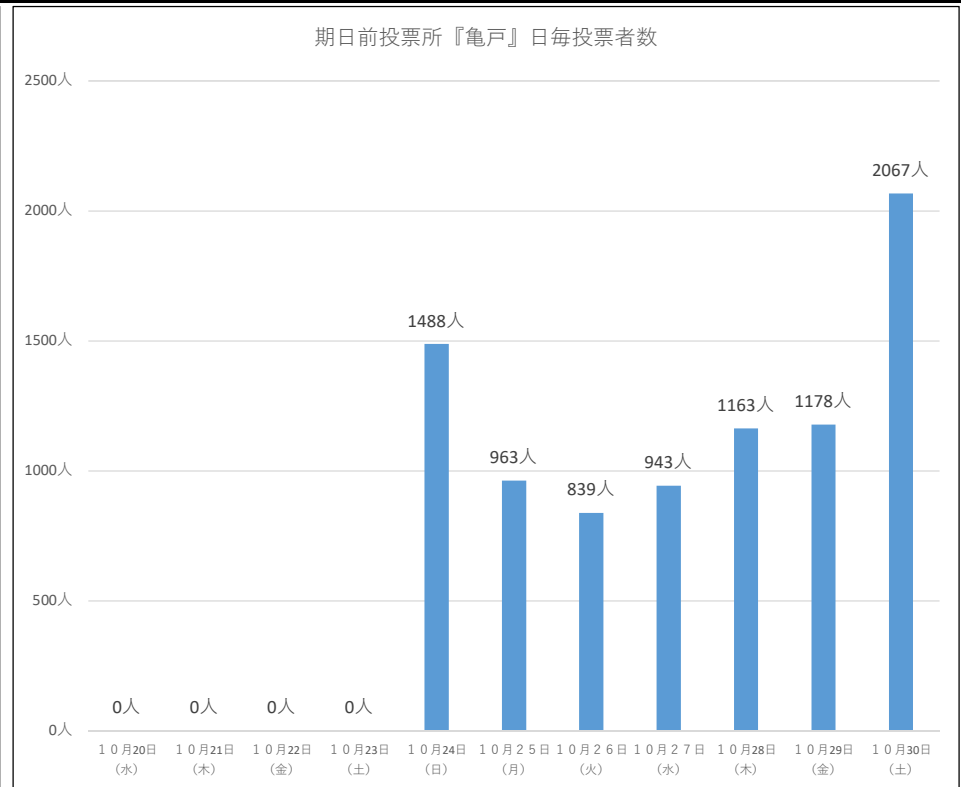

令和3年10月31日執行 衆議院議員選挙『期日前投票確報』

亀戸	晴れ	晴れのち曇り	雨	晴れ	晴れ	晴れ	雨のち晴れ	雨のち曇り	晴れ	晴れ	晴れ
	10月20日 (水)	10月21日 (木)	10月22日 (金)	10月23日 (土)	10月24日 (日)	10月25日 (月)	10月26日 (火)	10月27日 (水)	10月28日 (木)	10月29日 (金)	10月30日 (土)
8:30~9:00					43人	10人	13人	12人	11人	20人	20人
9:00~10:00					83人	72人	47人	63人	51人	53人	87人
10:00~11:00					180人	129人	98人	114人	117人	98人	171人
11:00~12:00					220人	138人	98人	107人	140人	139人	209人
12:00~13:00					162人	113人	92人	67人	129人	104人	214人
13:00~14:00					165人	120人	94人	88人	117人	125人	198人
14:00~15:00					175人	75人	74人	81人	85人	99人	222人
15:00~16:00					134人	85人	72人	91人	72人	97人	229人
16:00~17:00					135人	58人	55人	101人	99人	100人	216人
17:00~18:00					97人	70人	71人	74人	126人	125人	200人
18:00~19:00					67人	59人	90人	88人	140人	118人	154人
19:00~20:00					27人	34人	35人	57人	76人	100人	147人
日計					1488人	963人	839人	943人	1163人	1178人	2067人

庁舎・豊洲シビック以外の
期日前投票は、
24日(日)8:30~開始します。