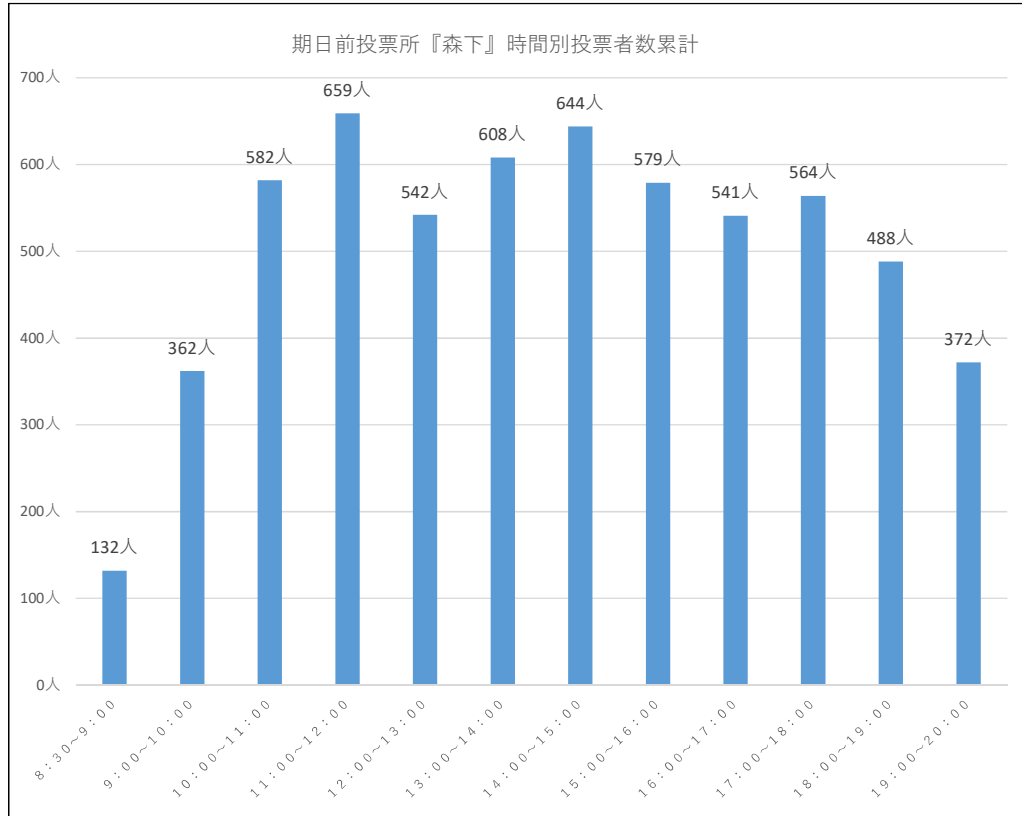

令和3年10月31日執行 衆議院議員選挙『期日前投票確報』

森下	10月20日 (水)	10月21日 (木)	10月22日 (金)	10月23日 (土)	10月24日 (日)	10月25日 (月)	10月26日 (火)	10月27日 (水)	10月28日 (木)	10月29日 (金)	10月30日 (土)
8:30~9:00					32人	13人	7人	13人	24人	13人	30人
9:00~10:00					67人	43人	14人	34人	62人	39人	103人
10:00~11:00					145人	65人	52人	50人	72人	73人	125人
11:00~12:00					152人	73人	58人	57人	68人	78人	173人
12:00~13:00					116人	41人	46人	39人	79人	65人	156人
13:00~14:00					123人	79人	57人	41人	73人	64人	171人
14:00~15:00					124人	51人	69人	60人	75人	78人	187人
15:00~16:00					78人	57人	71人	55人	55人	57人	206人
16:00~17:00					112人	31人	43人	58人	65人	65人	167人
17:00~18:00					85人	41人	58人	59人	74人	85人	162人
18:00~19:00					36人	44人	67人	64人	64人	94人	119人
19:00~20:00					27人	20人	45人	52人	65人	74人	89人
日計					1097人	558人	587人	582人	776人	785人	1688人

庁舎・豊洲シビック以外の
期日前投票は、
24日(日)8:30~開始します。