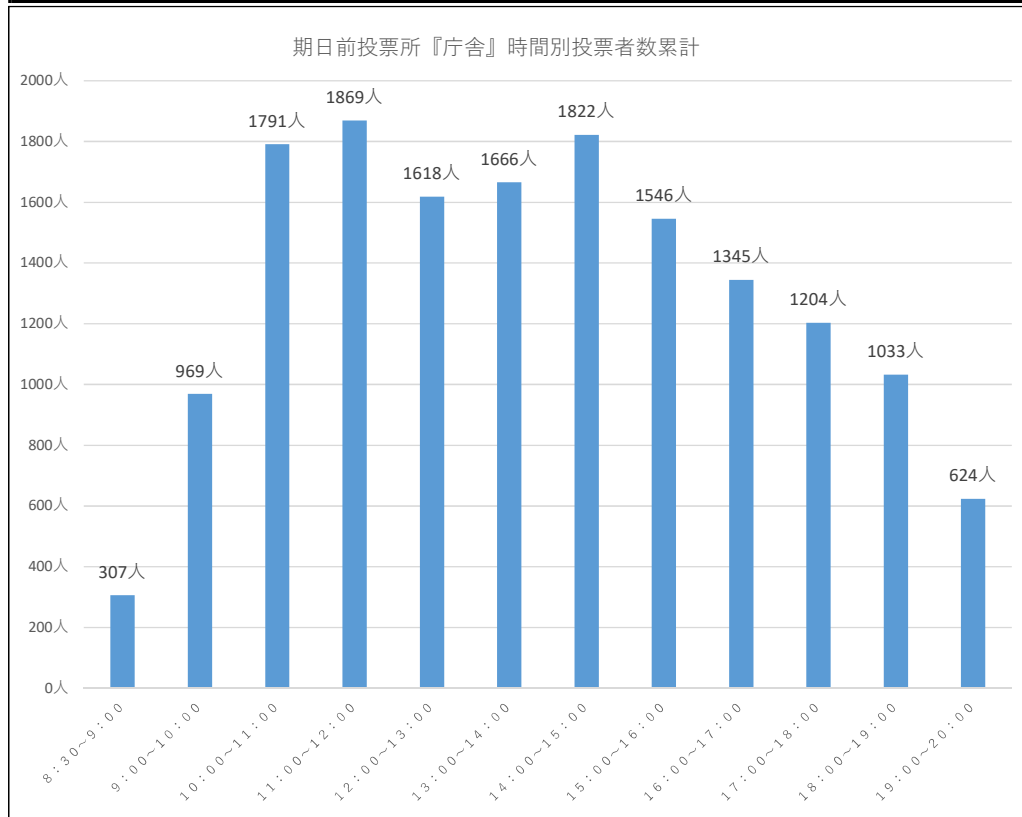

庁舎・豊洲シビックのみ、10月20日(水)～10月30日(土)になります。
それ以外は、10月24日(日)～10月30日(土)になります。

令和3年10月31日執行 衆議院議員選挙『期日前投票確報』

庁舎	晴れ	晴れのち曇り	雨	晴れ	晴れ	晴れ	雨のち晴れ	雨のち曇り	晴れ	晴れ	晴れ
	10月20日 (水)	10月21日 (木)	10月22日 (金)	10月23日 (土)	10月24日 (日)	10月25日 (月)	10月26日 (火)	10月27日 (水)	10月28日 (木)	10月29日 (金)	10月30日 (土)
8:30~9:00	31人	35人	16人	36人	34人	22人	19人	25人	22人	26人	41人
9:00~10:00	67人	86人	48人	128人	75人	89人	82人	79人	90人	86人	139人
10:00~11:00	81人	153人	88人	234人	172人	217人	128人	176人	156人	140人	246人
11:00~12:00	67人	114人	96人	207人	219人	173人	169人	183人	158人	189人	294人
12:00~13:00	67人	121人	88人	202人	194人	156人	136人	116人	170人	139人	229人
13:00~14:00	74人	113人	65人	240人	192人	127人	149人	129人	161人	149人	267人
14:00~15:00	79人	142人	78人	255人	198人	137人	130人	144人	166人	168人	325人
15:00~16:00	69人	105人	71人	176人	180人	104人	149人	139人	144人	135人	274人
16:00~17:00	59人	68人	65人	145人	114人	83人	112人	115人	139人	153人	292人
17:00~18:00	37人	60人	47人	120人	88人	60人	81人	114人	167人	152人	278人
18:00~19:00	36人	43人	55人	93人	59人	61人	74人	116人	128人	150人	218人
19:00~20:00	29人	38人	22人	32人	27人	38人	54人	71人	86人	106人	121人
日計	696人	1078人	739人	1868人	1552人	1267人	1283人	1407人	1587人	1593人	2724人

令和3年10月31日執行 衆議院議員選挙『期日前投票確報』

森下	10月20日 (水)	10月21日 (木)	10月22日 (金)	10月23日 (土)	10月24日 (日)	10月25日 (月)	10月26日 (火)	10月27日 (水)	10月28日 (木)	10月29日 (金)	10月30日 (土)
8:30~9:00					32人	13人	7人	13人	24人	13人	30人
9:00~10:00					67人	43人	14人	34人	62人	39人	103人
10:00~11:00					145人	65人	52人	50人	72人	73人	125人
11:00~12:00					152人	73人	58人	57人	68人	78人	173人
12:00~13:00					116人	41人	46人	39人	79人	65人	156人
13:00~14:00					123人	79人	57人	41人	73人	64人	171人
14:00~15:00					124人	51人	69人	60人	75人	78人	187人
15:00~16:00					78人	57人	71人	55人	55人	57人	206人
16:00~17:00					112人	31人	43人	58人	65人	65人	167人
17:00~18:00					85人	41人	58人	59人	74人	85人	162人
18:00~19:00					36人	44人	67人	64人	64人	94人	119人
19:00~20:00					27人	20人	45人	52人	65人	74人	89人
日計					1097人	558人	587人	582人	776人	785人	1688人