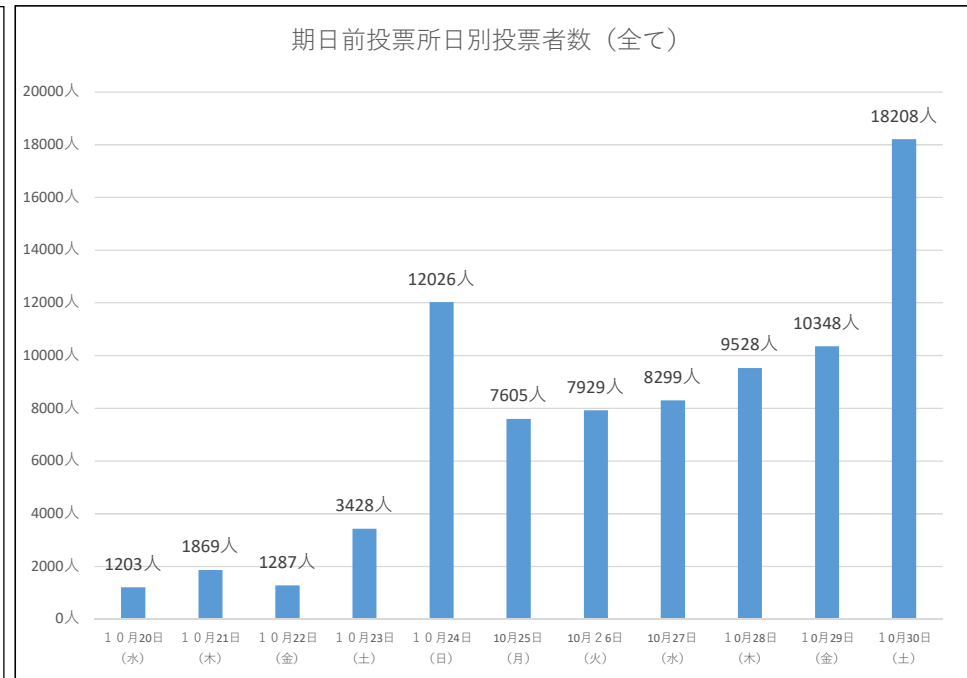

庁舎・豊洲シビックのみ、10月20日(水)～10月30日(土)になります。
それ以外は、10月24日(日)～10月30日(土)になります。

令和3年10月31日執行 衆議院議員選挙『期日前投票確報』

庁舎	晴れ	晴れのち曇り	雨	晴れ	晴れ	晴れ	雨のち晴れ	雨のち曇り	晴れ	晴れ	晴れ
	10月20日 (水)	10月21日 (木)	10月22日 (金)	10月23日 (土)	10月24日 (日)	10月25日 (月)	10月26日 (火)	10月27日 (水)	10月28日 (木)	10月29日 (金)	10月30日 (土)
8:30~9:00	31人	35人	16人	36人	34人	22人	19人	25人	22人	26人	41人
9:00~10:00	67人	86人	48人	128人	75人	89人	82人	79人	90人	86人	139人
10:00~11:00	81人	153人	88人	234人	172人	217人	128人	176人	156人	140人	246人
11:00~12:00	67人	114人	96人	207人	219人	173人	169人	183人	158人	189人	294人
12:00~13:00	67人	121人	88人	202人	194人	156人	136人	116人	170人	139人	229人
13:00~14:00	74人	113人	65人	240人	192人	127人	149人	129人	161人	149人	267人
14:00~15:00	79人	142人	78人	255人	198人	137人	130人	144人	166人	168人	325人
15:00~16:00	69人	105人	71人	176人	180人	104人	149人	139人	144人	135人	274人
16:00~17:00	59人	68人	65人	145人	114人	83人	112人	115人	139人	153人	292人
17:00~18:00	37人	60人	47人	120人	88人	60人	81人	114人	167人	152人	278人
18:00~19:00	36人	43人	55人	93人	59人	61人	74人	116人	128人	150人	218人
19:00~20:00	29人	38人	22人	32人	27人	38人	54人	71人	86人	106人	121人
日計	696人	1078人	739人	1868人	1552人	1267人	1283人	1407人	1587人	1593人	2724人

令和3年10月31日執行 衆議院議員選挙『期日前投票確報』

森下	10月20日 (水)	10月21日 (木)	10月22日 (金)	10月23日 (土)	10月24日 (日)	10月25日 (月)	10月26日 (火)	10月27日 (水)	10月28日 (木)	10月29日 (金)	10月30日 (土)
8:30~9:00					32人	13人	7人	13人	24人	13人	30人
9:00~10:00					67人	43人	14人	34人	62人	39人	103人
10:00~11:00					145人	65人	52人	50人	72人	73人	125人
11:00~12:00					152人	73人	58人	57人	68人	78人	173人
12:00~13:00					116人	41人	46人	39人	79人	65人	156人
13:00~14:00					123人	79人	57人	41人	73人	64人	171人
14:00~15:00					124人	51人	69人	60人	75人	78人	187人
15:00~16:00					78人	57人	71人	55人	55人	57人	206人
16:00~17:00					112人	31人	43人	58人	65人	65人	167人
17:00~18:00					85人	41人	58人	59人	74人	85人	162人
18:00~19:00					36人	44人	67人	64人	64人	94人	119人
19:00~20:00					27人	20人	45人	52人	65人	74人	89人
日計					1097人	558人	587人	582人	776人	785人	1688人