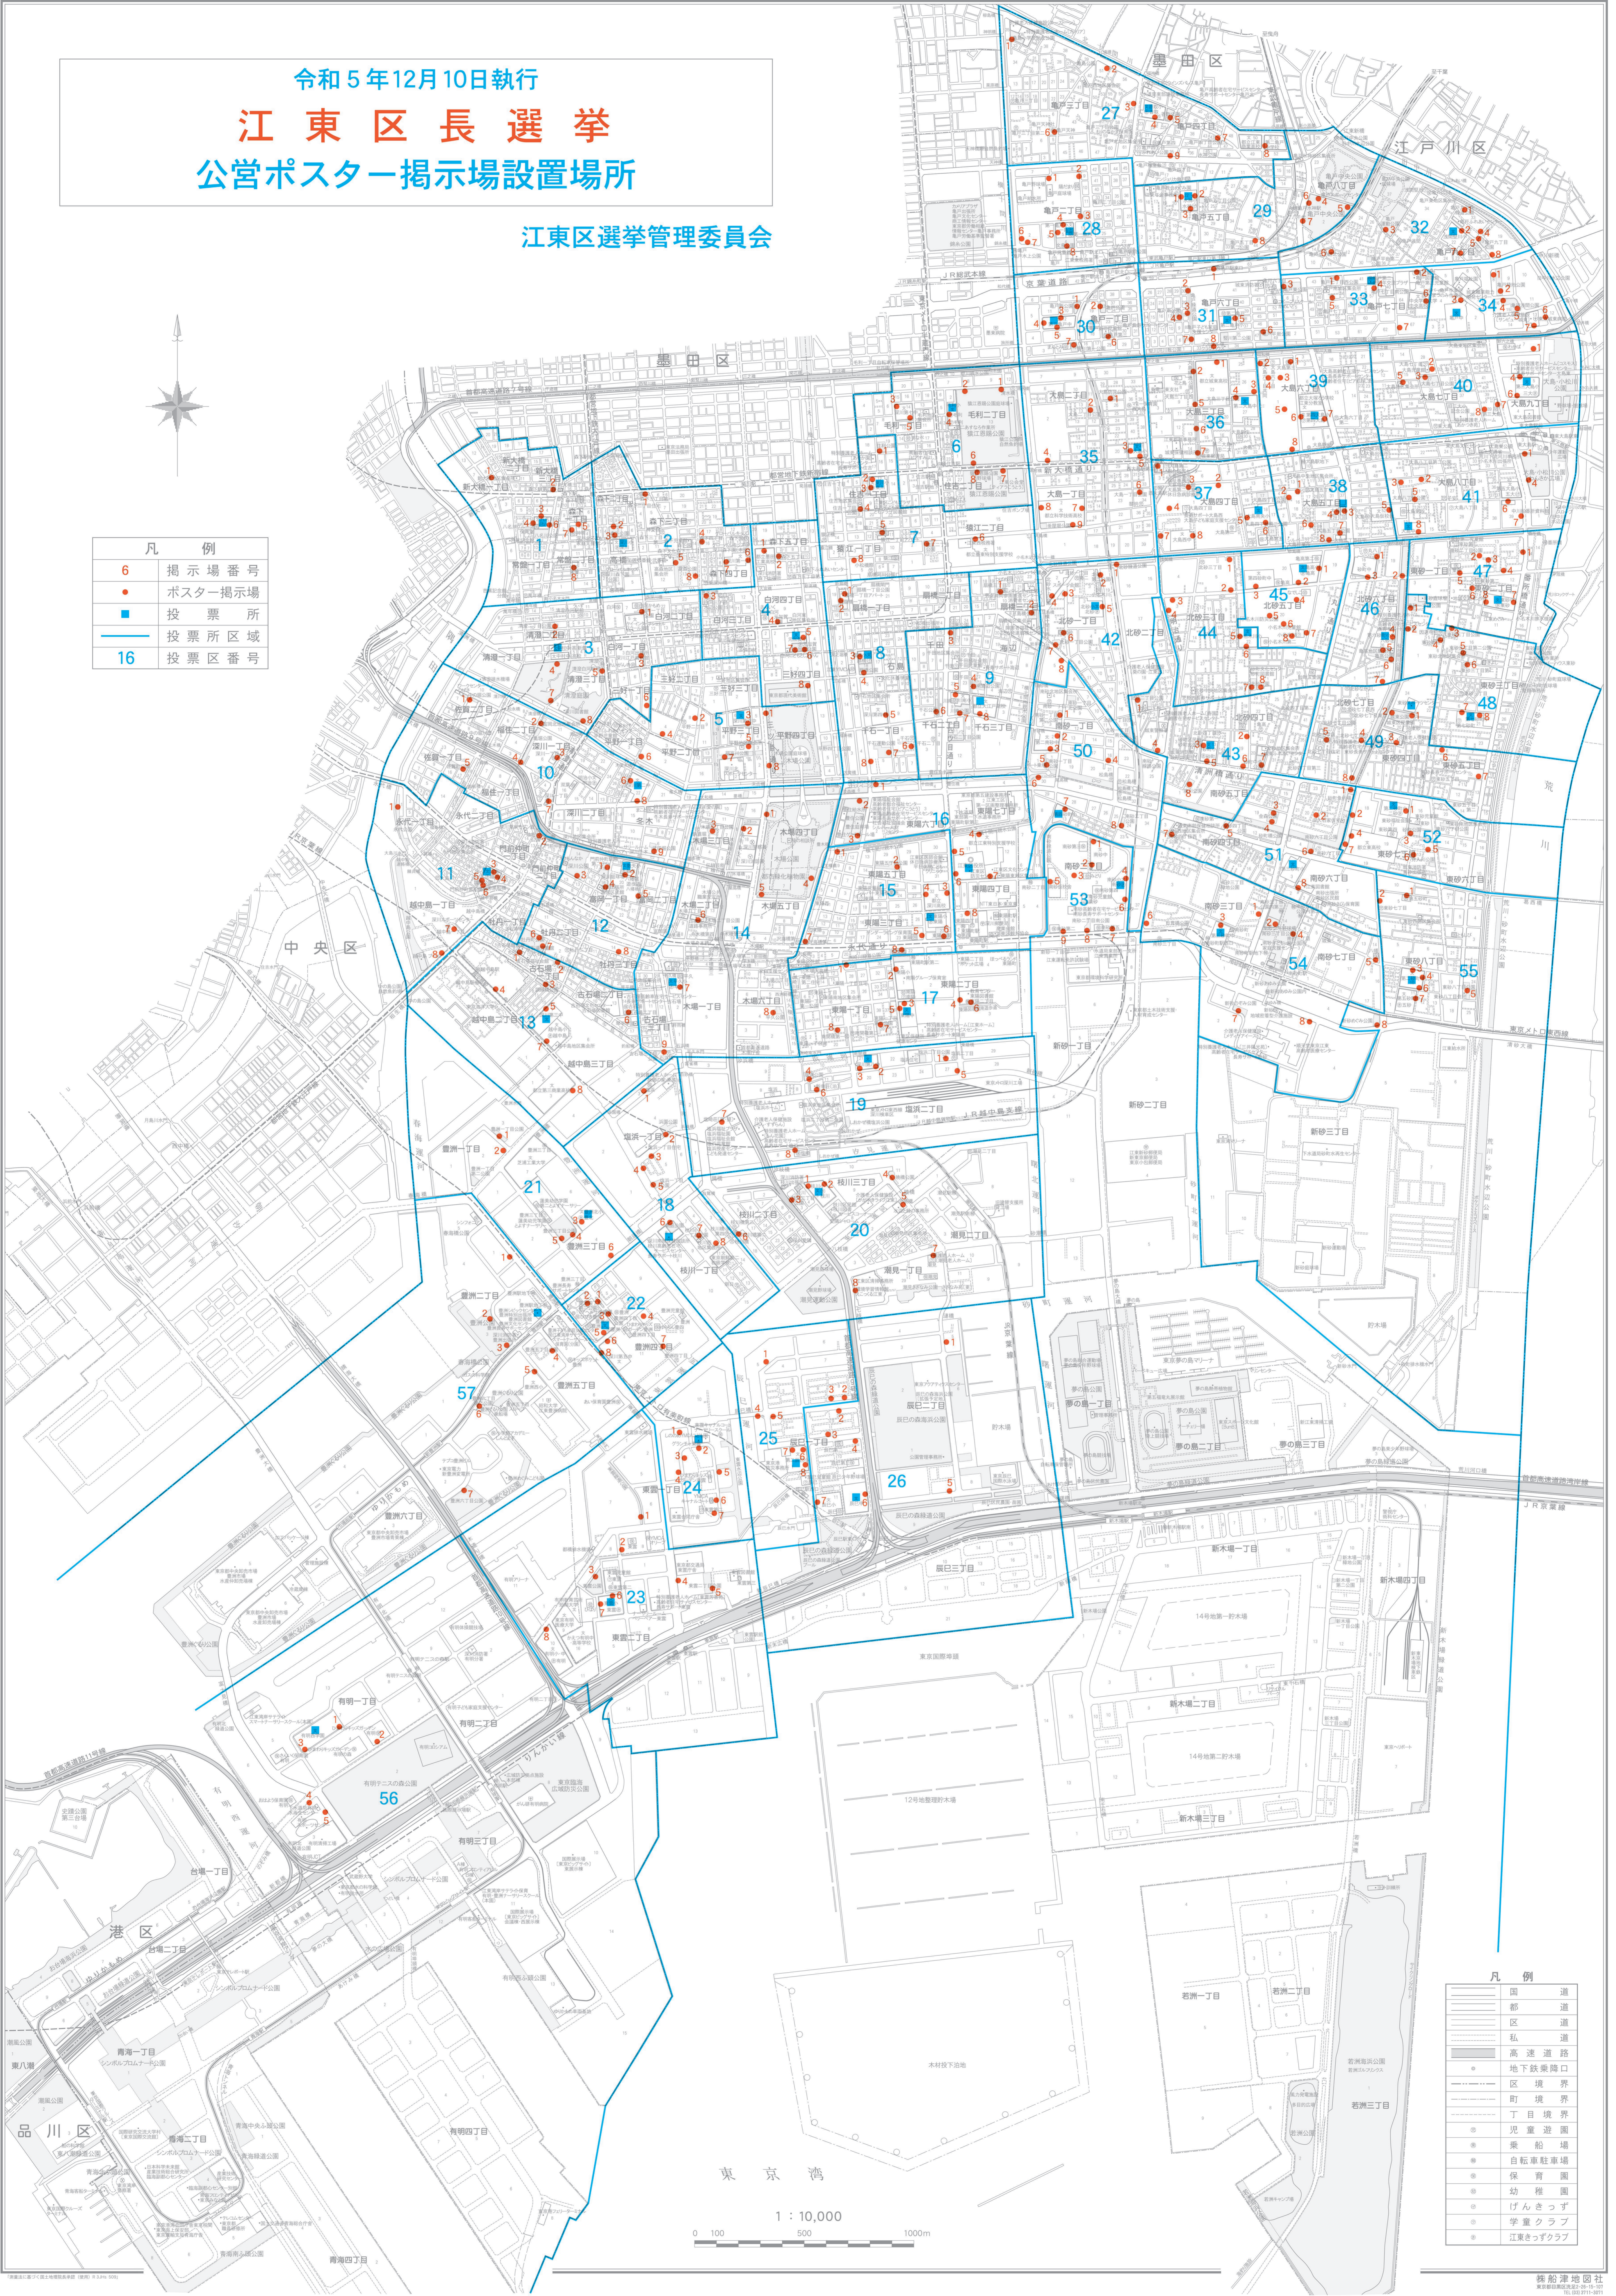

令和5年12月10日執行
江東区長選挙
公営ポスター掲示場設置場所

江東区選挙管理委員会

凡例	
6	掲示場番号
●	ポスター掲示場
■	投票所
—	投票所区域
16	投票区番号

凡例	
—	国道
—	都道
—	区道
—	私道
—	高速道路
—	地下鉄乗降口
—	区境界
—	町境界
—	児童遊園
●	乗船場
●	自転車駐車場
●	保育園
●	幼稚園
●	げんきっず
●	学童クラブ
●	江東きッズクラブ

東京湾
1 : 10,000
0 100 500 1000m