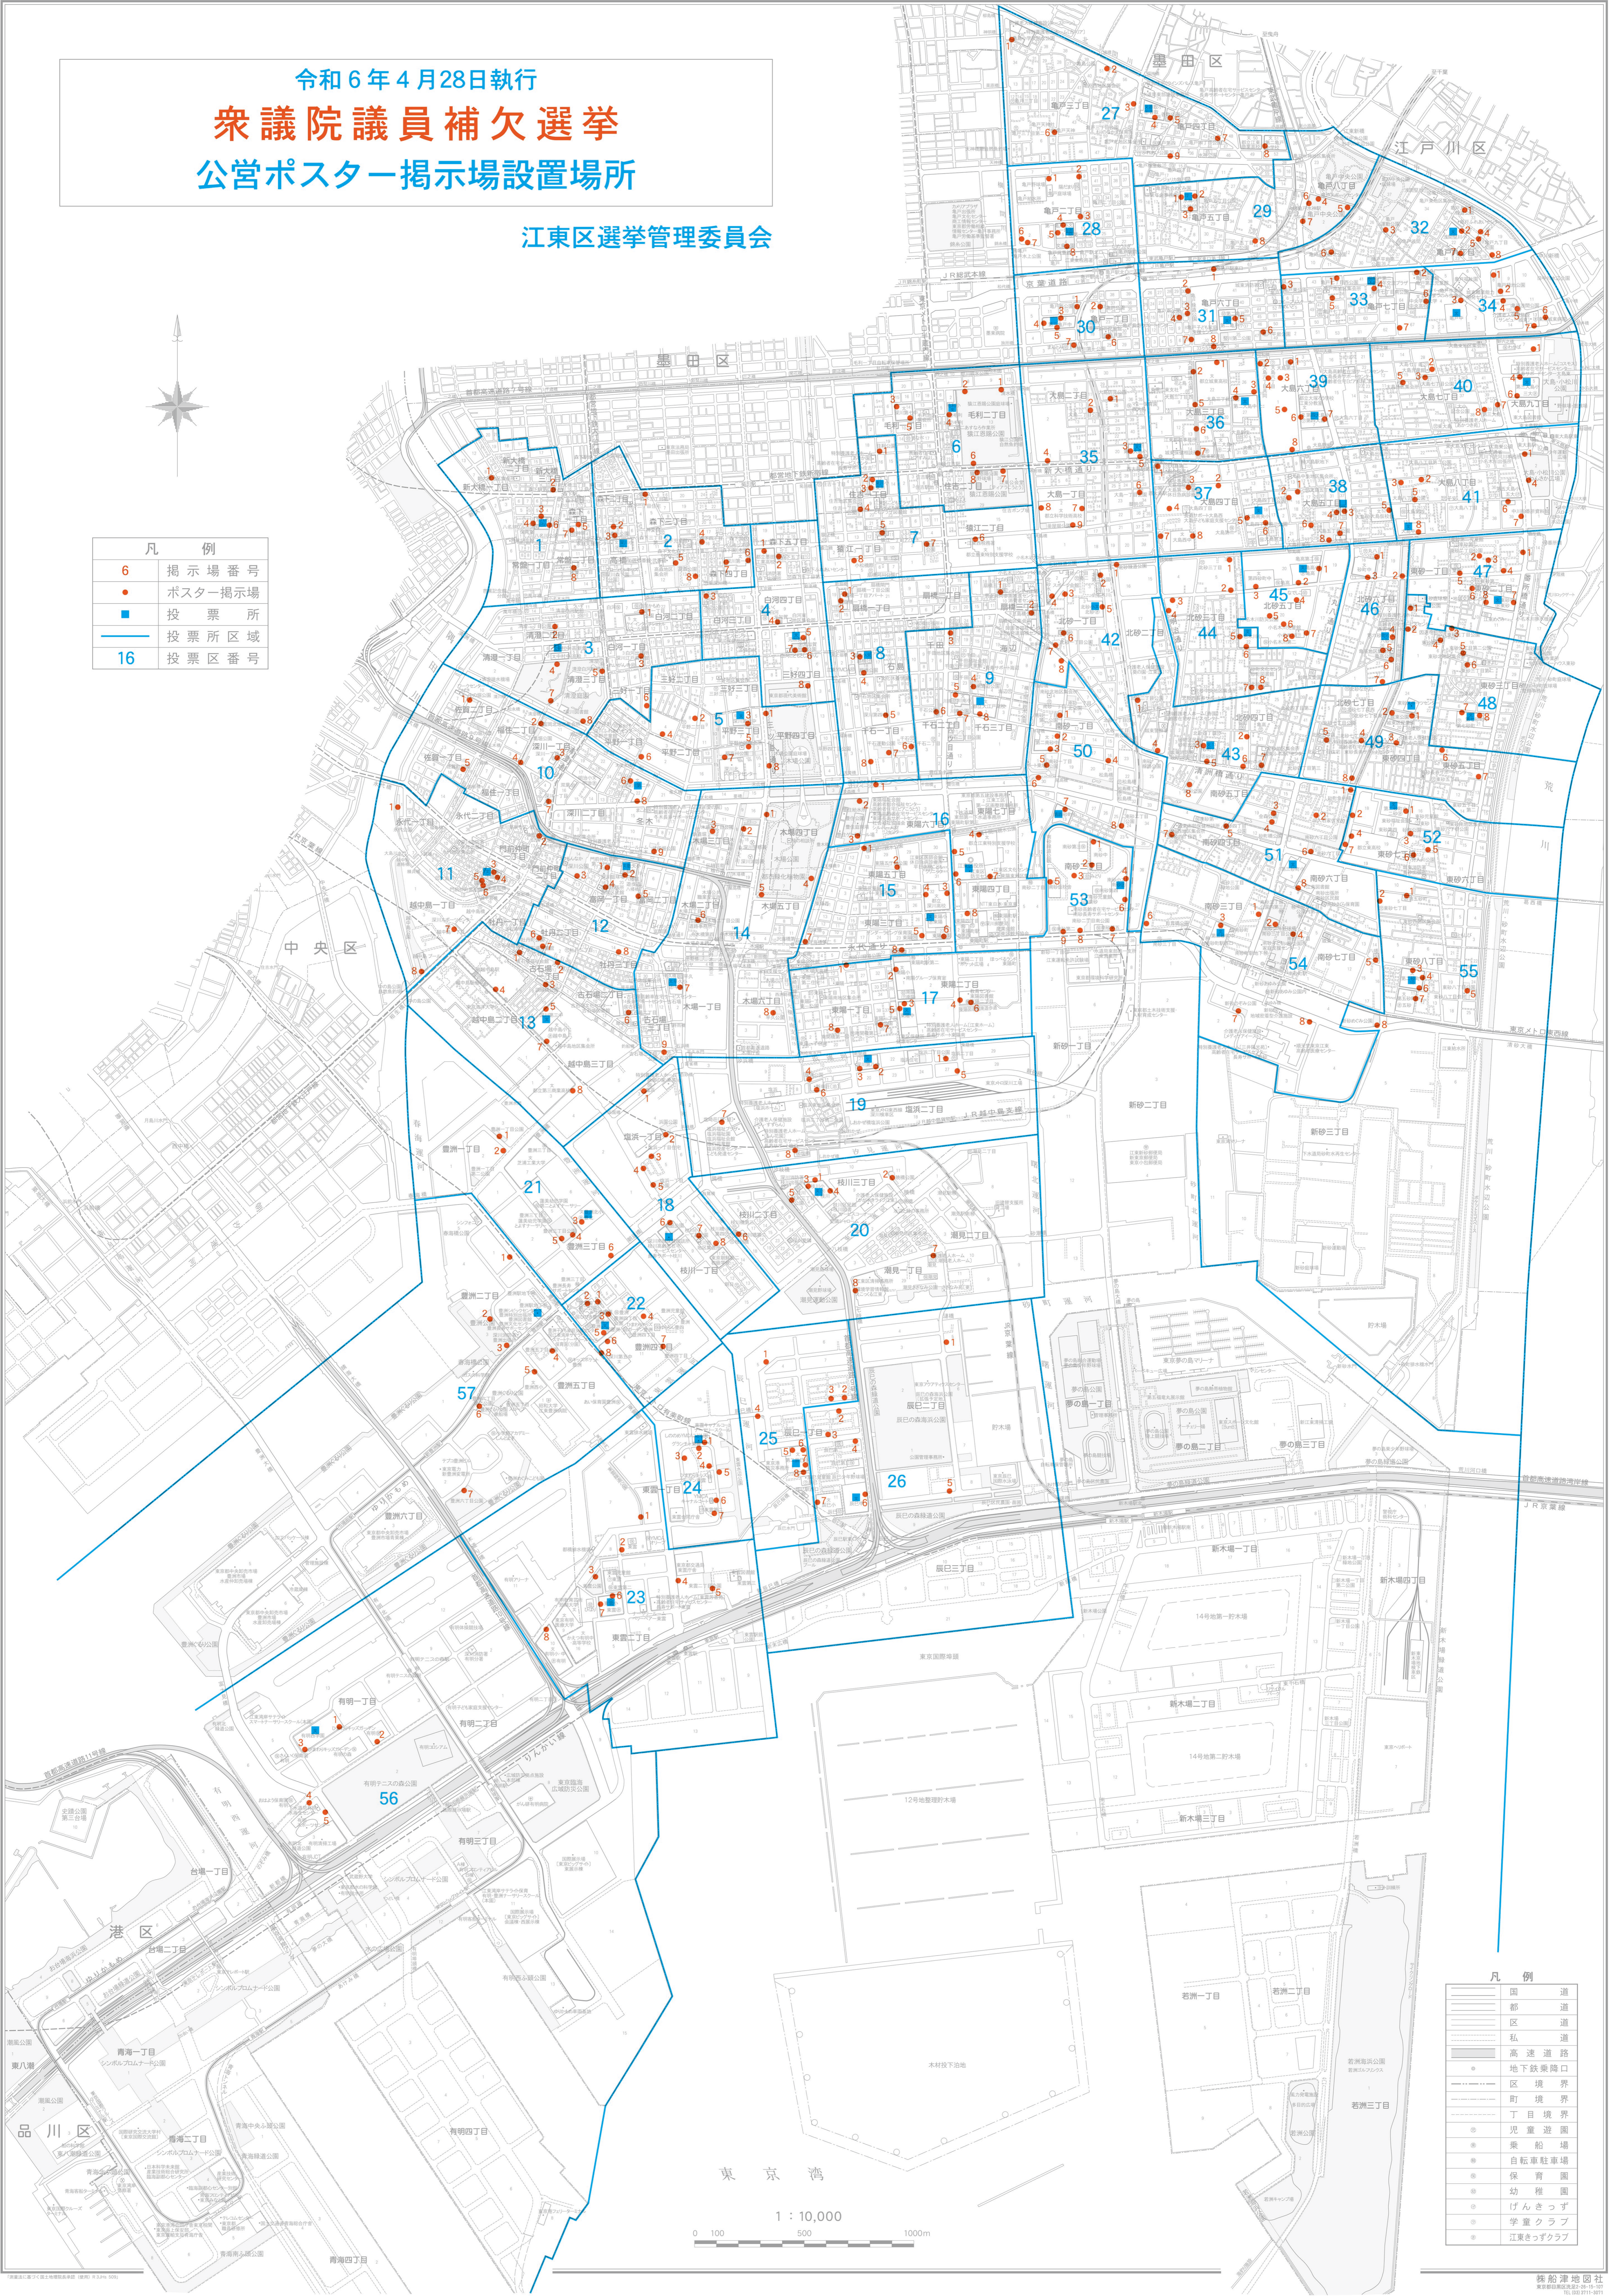

令和6年4月28日執行
衆議院議員補欠選挙
公営ポスター掲示場設置場所

江東区選挙管理委員会

凡 例	
6	掲示場番号
●	ポスター掲示場
■	投票所
—	投票所区域
16	投票区番号

凡 例	
—	国 道
—	都 道
—	区 道
—	私 道
—	高速道路
—	地下鉄乗降口
—	区 境 界
—	町 境 界
●	児童遊園
●	乗 船 場
●	自転車駐車場
●	保 育 園
●	幼 稚 園
●	げんきっず
●	学 童 クラブ
●	江東きッズクラブ

東京湾
1 : 10,000
0 100 500 1000m