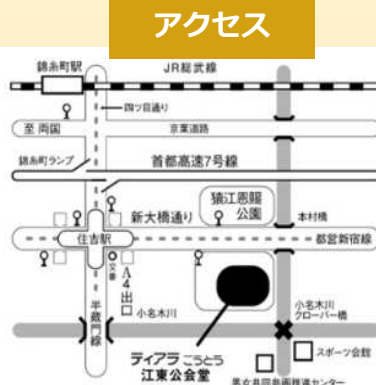

2024年
1/27(土)

15時開演
(14時15分開場)
ティアラこうとう
大ホール

定員

江東区立中学校
・義務教育学校(後期)

生徒 **50名**

※申込多数の場合先着順

参加費

無 料

楽器クリニック(7/27・31、8/22)で「パーカッション」を指導して下さった目等さんが出演します！

概要

東京シティ・フィルハーモニック管弦楽団(江東区芸術提携団体)が行う「定期演奏会」に江東区立中学校・義務教育学校(後期課程)の生徒が招待されました！
吹奏楽部の皆さん、音楽鑑賞に興味のある皆さん、ぜひご参加ください！

【電車】都営地下鉄新宿線・東京メトロ半蔵門線「住吉」駅 A4出口より徒歩4分
東武亀戸線「亀戸駅」徒歩15分
【都営バス】東22系統「住吉駅前」下車徒歩5分、
錦11系統「住吉駅前」下車徒歩5分、
錦28系統「江東公会堂前」下車徒歩1分