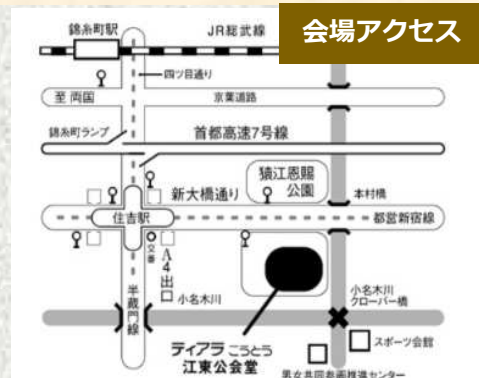

会場：ティアラこうとう（江東公会堂）大ホール
（江東区住吉2-28-36）

対象：江東区立中学校・義務教育学校（後期）生徒50名

時間：15時開演（14時15分開場）

参加費：無料

（区で保険に加入します。費用負担はありません）

★申込多数の場合、先着順とさせていただきます。

【電車】 都営地下鉄新宿線・東京メトロ半蔵門線「住吉」駅 A4出口より徒歩4分
東武亀戸線「亀戸駅」徒歩15分
【都営バス】 東22系統「住吉駅前」下車徒歩5分、錦11系統「住吉駅前」下車徒歩5分、
錦28系統「江東公会堂前」下車徒歩1分