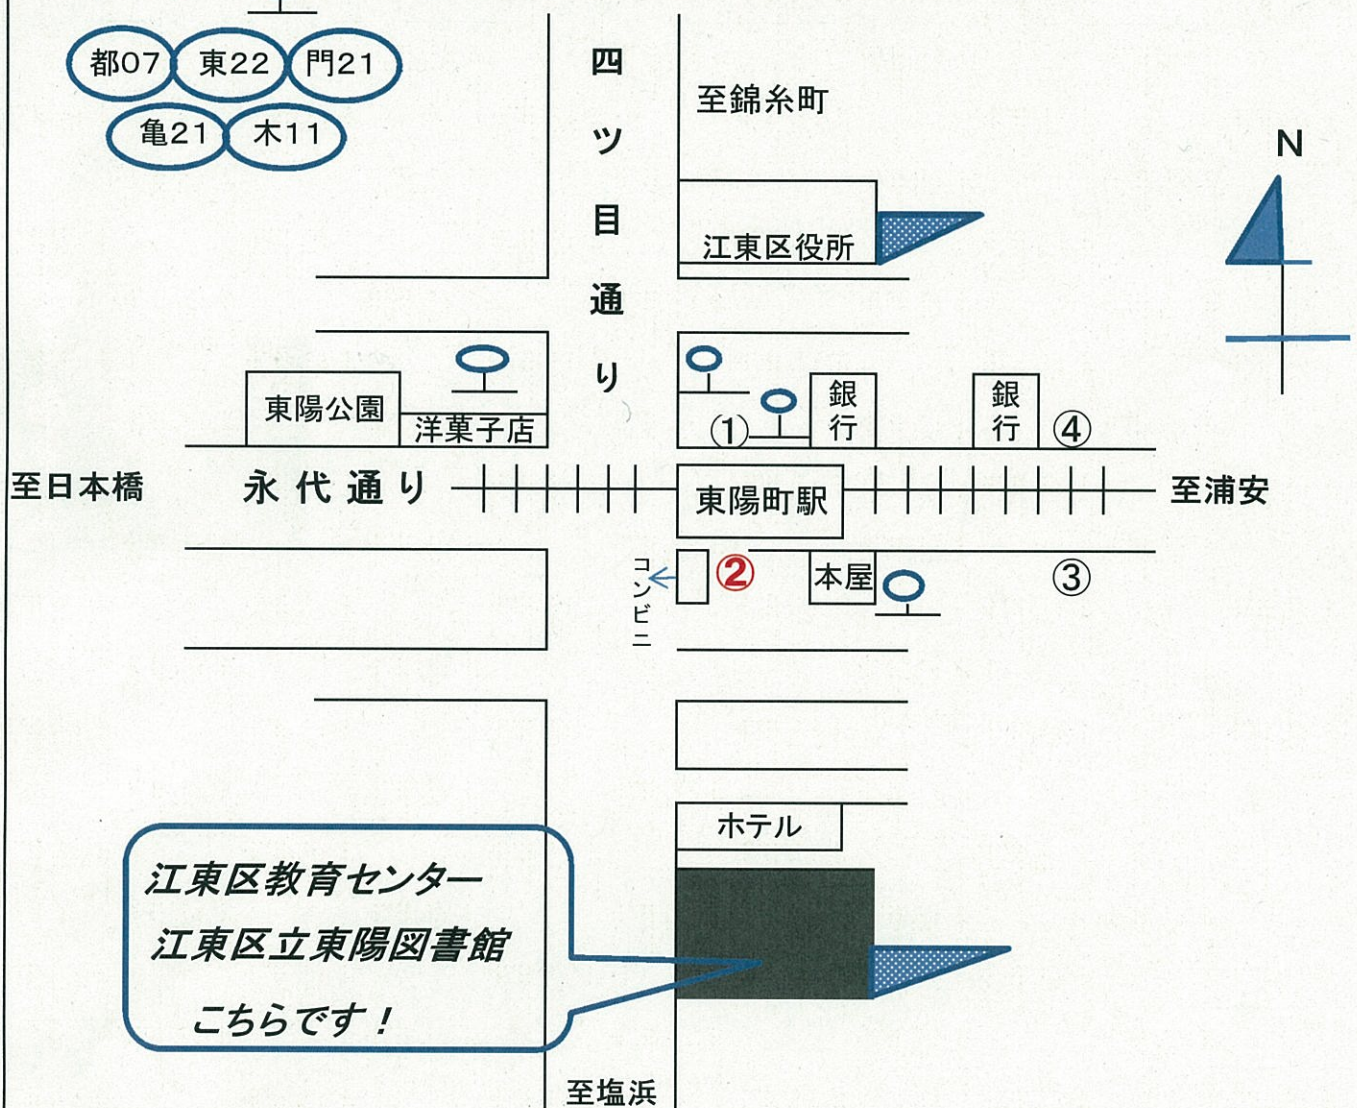

# 江東区教育センター案内図

★地下鉄東西線「東陽町駅」②番出口から南方向へ徒歩約3分

★都バス 「東陽町駅」から南方向へ徒歩約3分

江東区教育センター  
江東区立東陽図書館  
こちらです！

至塩浜