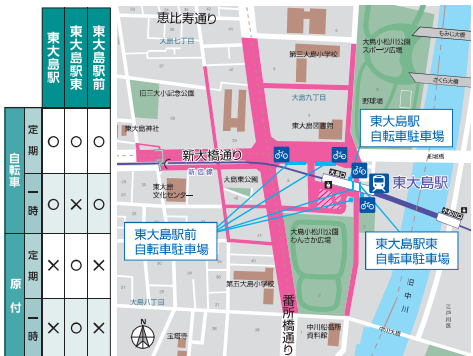

江東区駅周辺 自転車駐車場 MAP

⚠ 公共の場所に自転車を放置することはできません。
自転車放置禁止区域内の放置自転車は、
即時撤去の対象になります。

⚠ チェーン等で繋いでいる場合は、
切断して撤去します。

利用などのお問い合わせは各地図の電話番号 問まで

1 越中島駅

■NCD駐輪場サポートセンター
TEL. 0120-3566-21

2 豊洲駅

■豊洲三丁目 豊洲駅地下
TEL. 03-5548-7030 TEL. 03-3533-8039

3 清澄白河駅

■清澄白河駅地下
TEL. 03-5620-5841

4 住吉駅

■住吉駅地下
TEL. 03-5669-8652

5 西大島駅

■西大島駅
TEL. 03-5609-6990

6 大島駅

■大島駅地下
TEL. 03-5609-5532

7 東大島駅

■東大島駅
TEL. 03-5609-6400

8 潮見駅

潮見駅	×	×
定期	×	×
一時	○	○
定期	×	×
原付		○
一時	○	×

■サイカ電話センター
TEL. 0120-773-281

※潮見駅は原付二種の一時利用も可。

9 東雲駅

東雲駅	○	○
定期	○	○
一時	×	○
定期	×	○
原付		○
一時	×	○