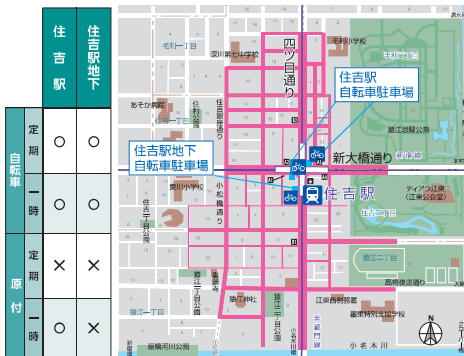

江東区駅周辺 自転車駐車場 MAP

⚠ 公共の場所に自転車を放置することはできません。
自転車放置禁止区域内の放置自転車は、
即時撤去の対象になります。

⚠ チェーン等で繋いでいる場合は、
切断して撤去します。

利用などのお問い合わせは各地図の電話番号 問まで

1 越中島駅

■NCD駐輪場サポートセンター
TEL. 0120-3566-21

2 豊洲駅

■豊洲三丁目 豊洲駅地下
TEL. 03-5548-7030 TEL. 03-3533-8039

3 清澄白河駅

■清澄白河駅地下
TEL. 03-5620-5841

4 住吉駅

■住吉駅地下
TEL. 03-5669-8652

5 西大島駅

■西大島駅
TEL. 03-5609-6990

6 大島駅

■大島駅地下
TEL. 03-5609-5532