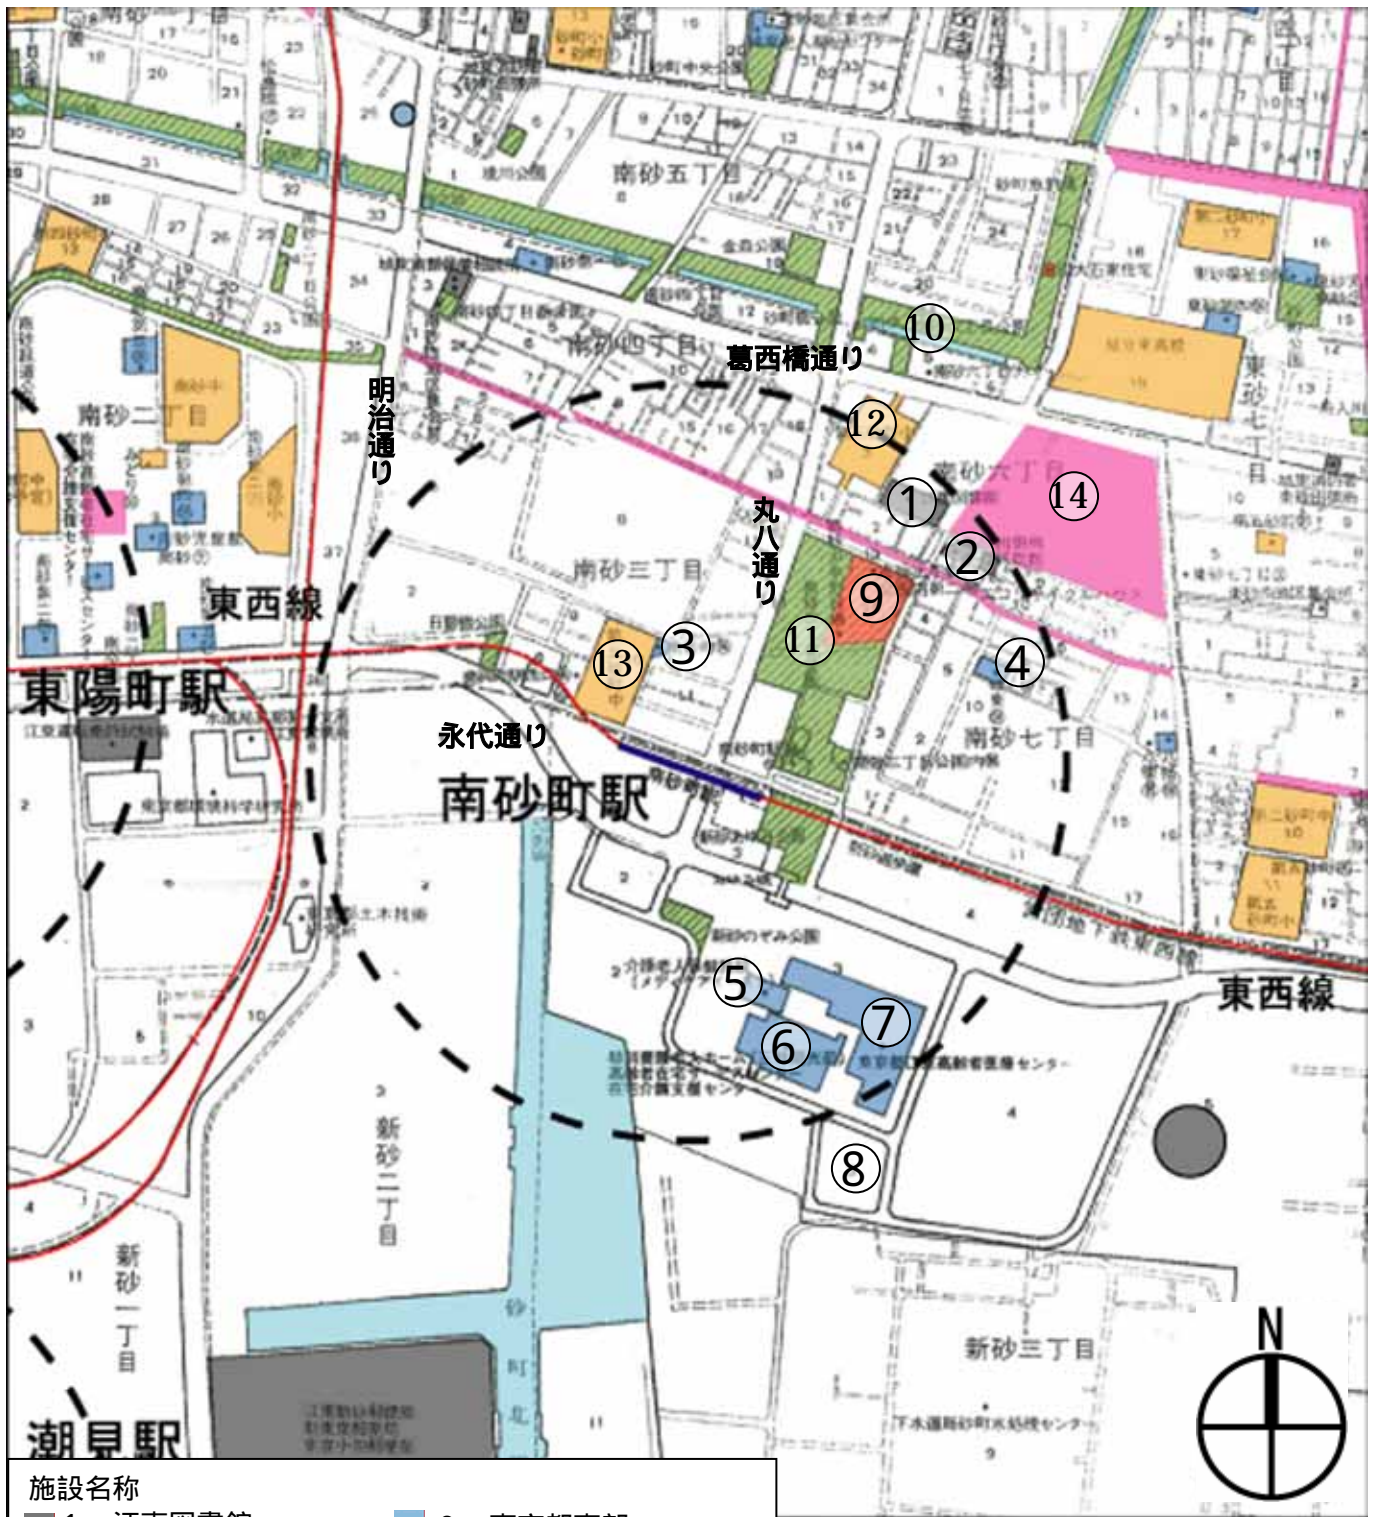

施設名称	
1 : 江東図書館	8 : 東京都東部療育センター
2 : 南砂出張所	9 : 南砂少年野球場
3 : 南砂町保育園	10 : 仙台堀川公園
4 : 城東保育園	11 : 南砂3丁目公園
5 : メディアイースト (老人保健施設等)	12 : 第三砂町小学校
6 : 三井陽光苑 (特別養護老人ホーム等)	13 : 第三砂町中学校
7 : 順天堂東京江東高齢者医療センター	14 : 大規模小売店舗 (トピレックプラザ)

0 50 100 200 300 400 500

公共公益施設	商店街
福祉・医療施設	区界
集客施設	鉄道
公園	駅
学校	500m徒歩圏