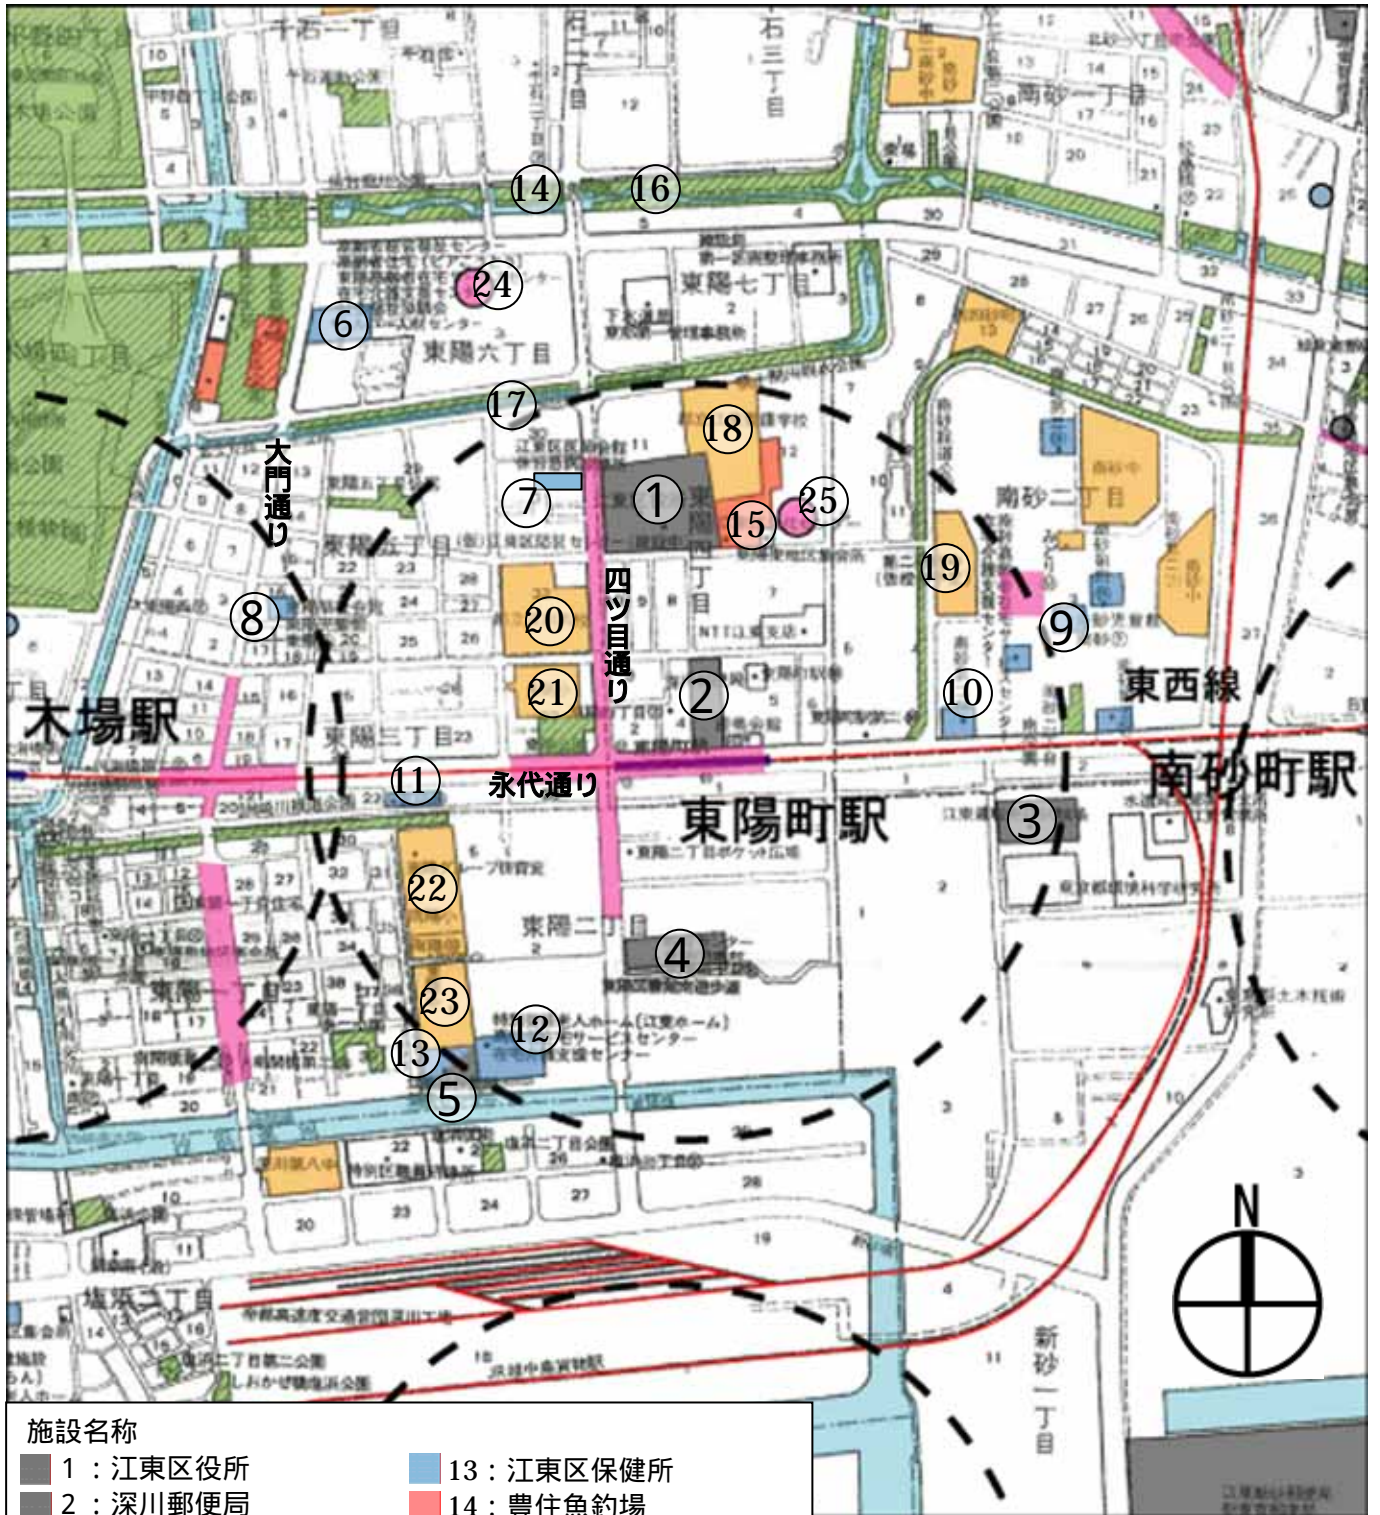

施設名称

■ 1 : 江東区役所	■ 13 : 江東区保健所
■ 2 : 深川郵便局	■ 14 : 豊住魚釣場
■ 3 : 運転免許試験場	■ 15 : 江東区文化センター
■ 4 : 東陽図書館	■ 16 : 仙台堀川公園
■ 5 : 江東区健康センター	■ 17 : 横十間川親水公園
■ 6 : 高齢者総合福祉センター	■ 18 : 都立江東養護学校
■ 7 : 江東区医師会館 江東区休日診療所	■ 19 : 第二砂町中学校
■ 8 : 東陽児童館 (予定)	■ 20 : 都立深川高校
■ 9 : 在宅介護支援センター	■ 21 : 東陽小学校
■ 10 : 南砂第二保育園	■ 22 : 南陽小学校
■ 11 : 東陽保育園	■ 23 : 東陽中学校
■ 12 : 江東ホーム	■ 24 : イースト 2 1
	■ 25 : 大規模小売店舗 (西友)

■ 公共公益施設	■ 商店街
■ 福祉・医療施設	■ 区界
■ 集客施設	■ 鉄道
■ 公園	■ 駅
■ 学校	○ 500m徒歩圏