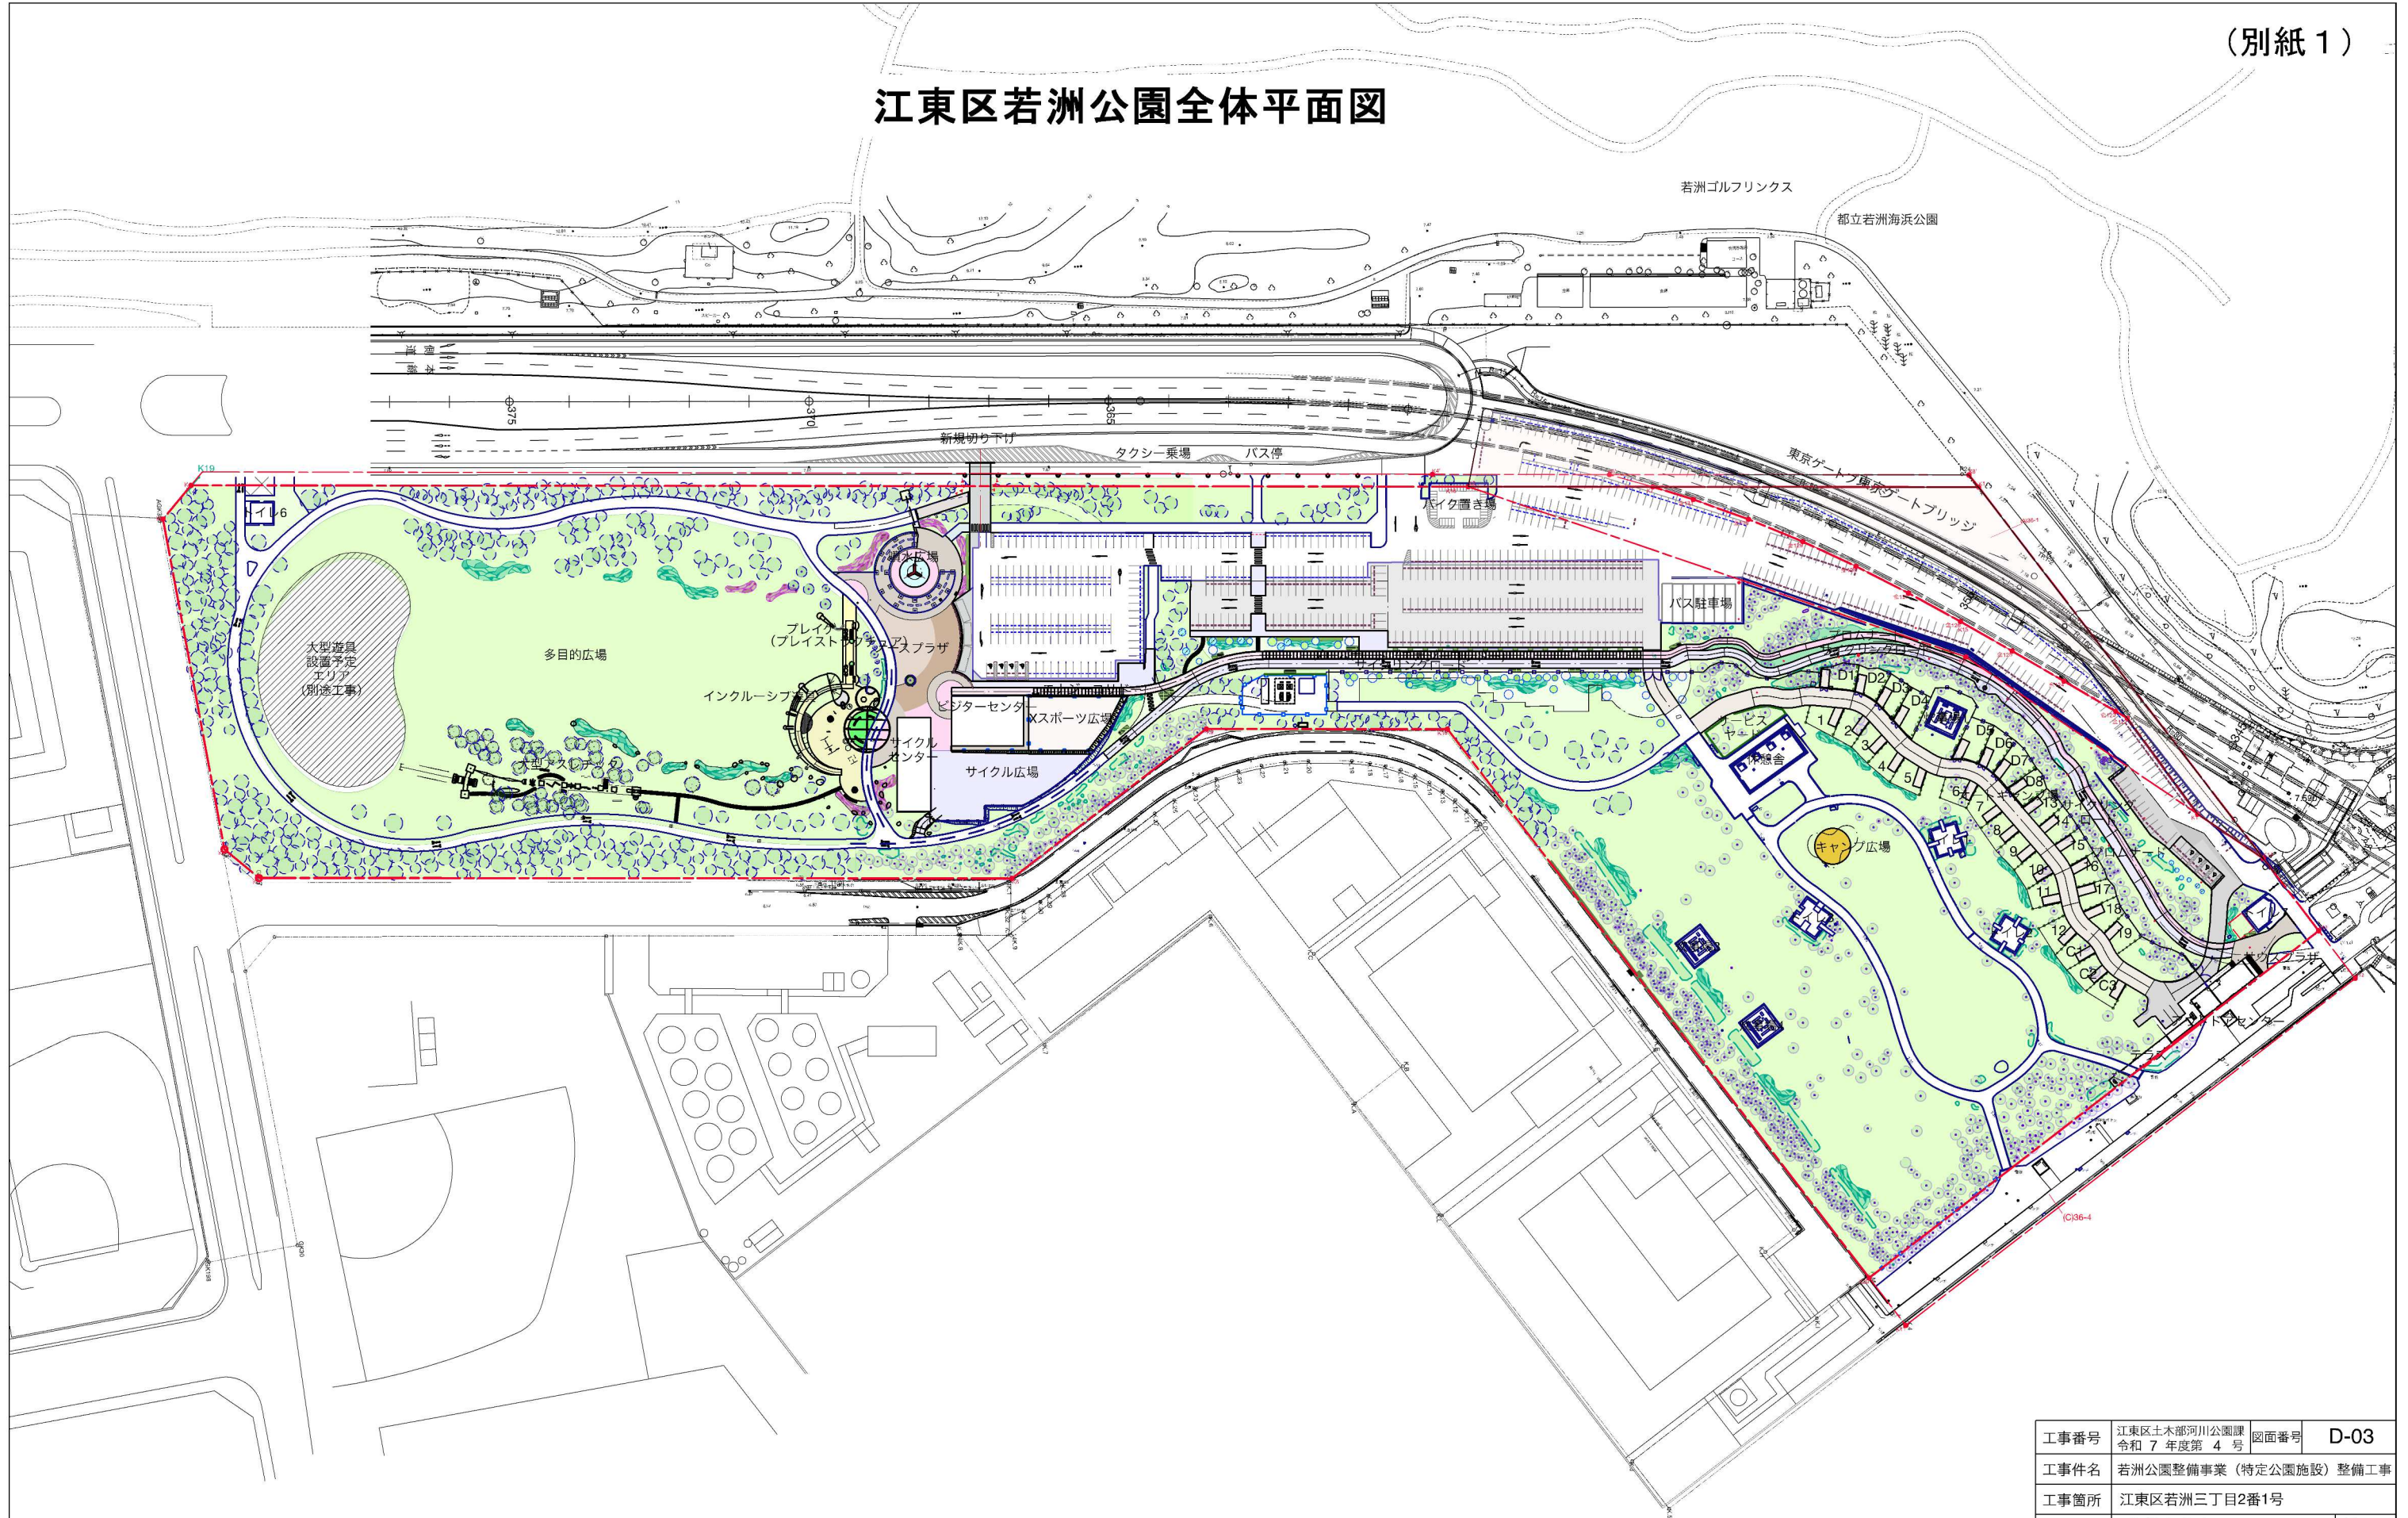

江東区若洲公園全体平面図

工事番号	江東区土木部河川公園課 令和7年度第4号	図面番号	D-03
工事件名	若洲公園整備事業(特定公園施設)整備工事		
工事箇所	江東区若洲三丁目2番1号		
図名	全体平面図		
縮尺	1/2000(A3), 1/1000(A1)		
課長係	長照査者	製図	写図

江東区土木部河川公園課
令和7年03月14日