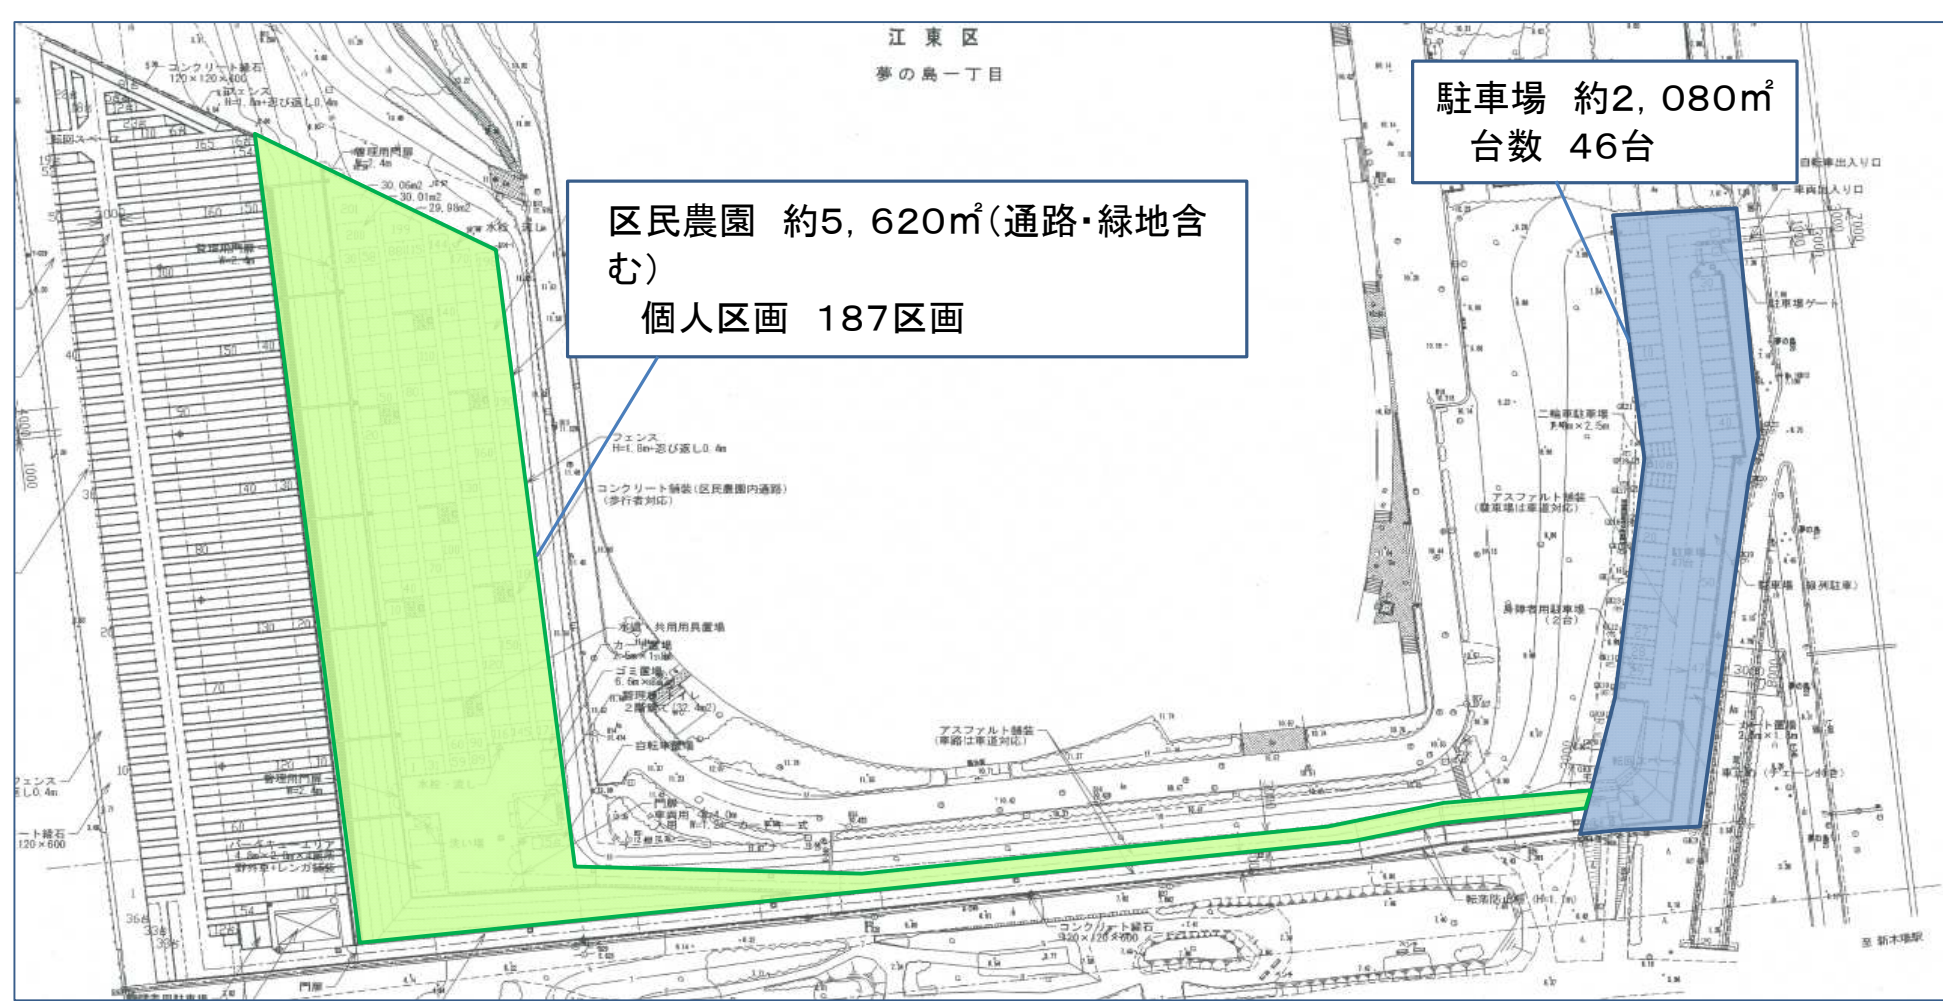

# 江東区夢の島区民農園全体図

区民農園(拡大図)  
個人区画 187区画 団体区画 3区画

駐車場(拡大図)  
台数 46台