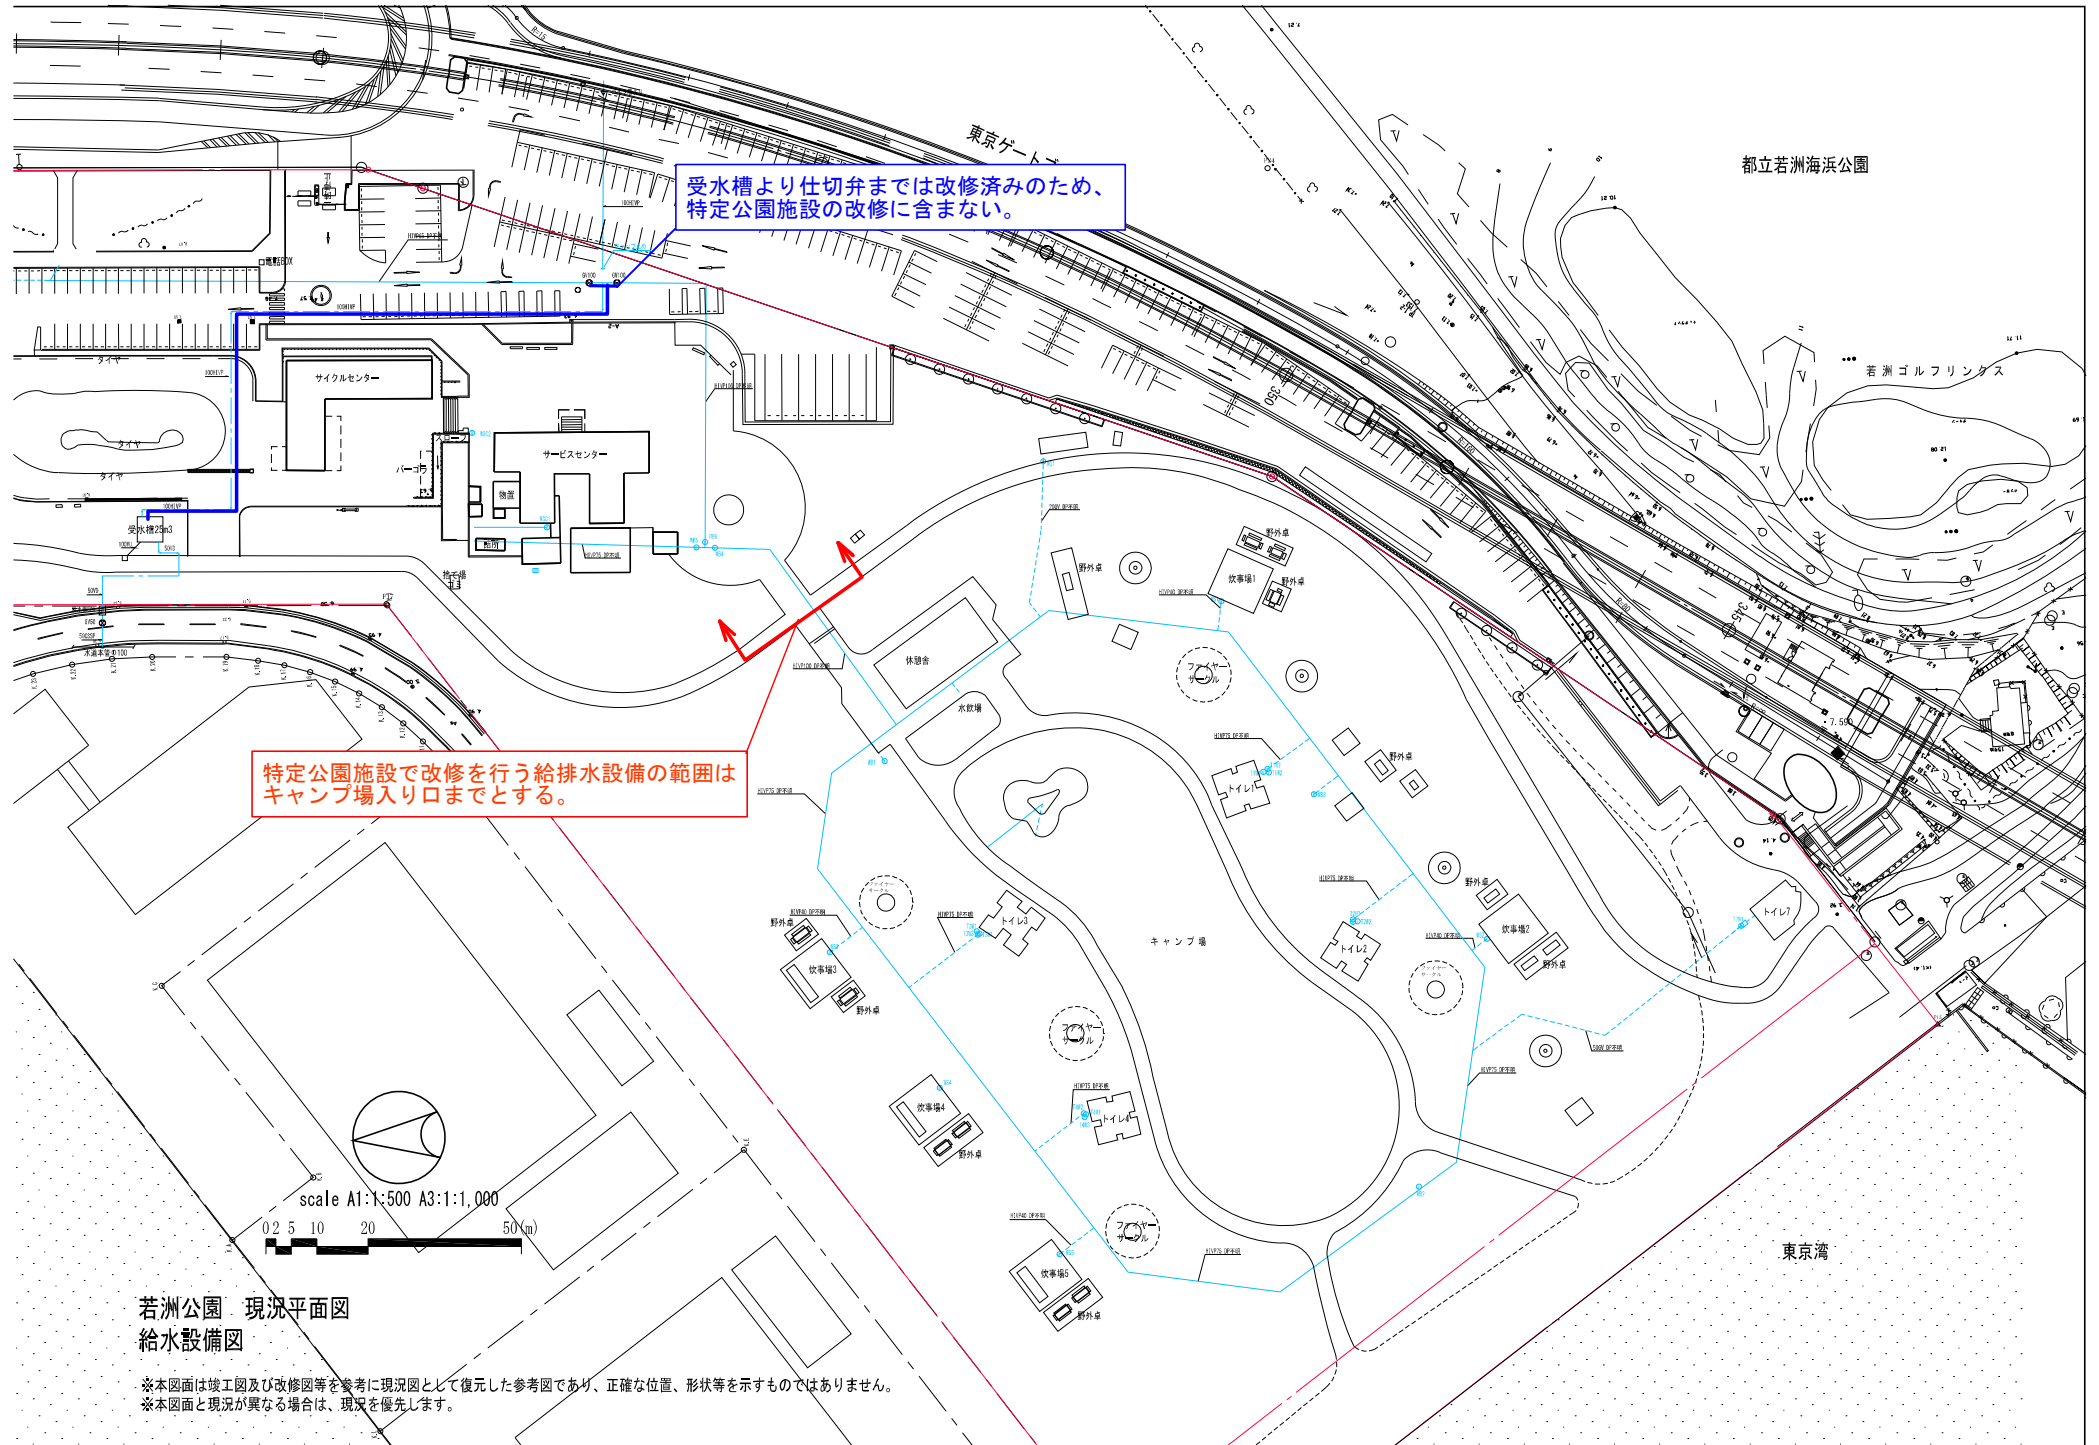

若洲公園 現況平面図
給水設備図

※本図面は竣工図及び改修図等を参考に現況図として復元した参考図であり、正確な位置、形状等を示すものではありません。
 ※本図面と現況が異なる場合は、現況を優先します。

若洲公園 現況平面図
給水設備図

※本図面は竣工図及び改修図等を参考に現況図として復元した参考図であり、正確な位置、形状等を示すものではありません。
※本図面と現況が異なる場合は、現況を優先します。