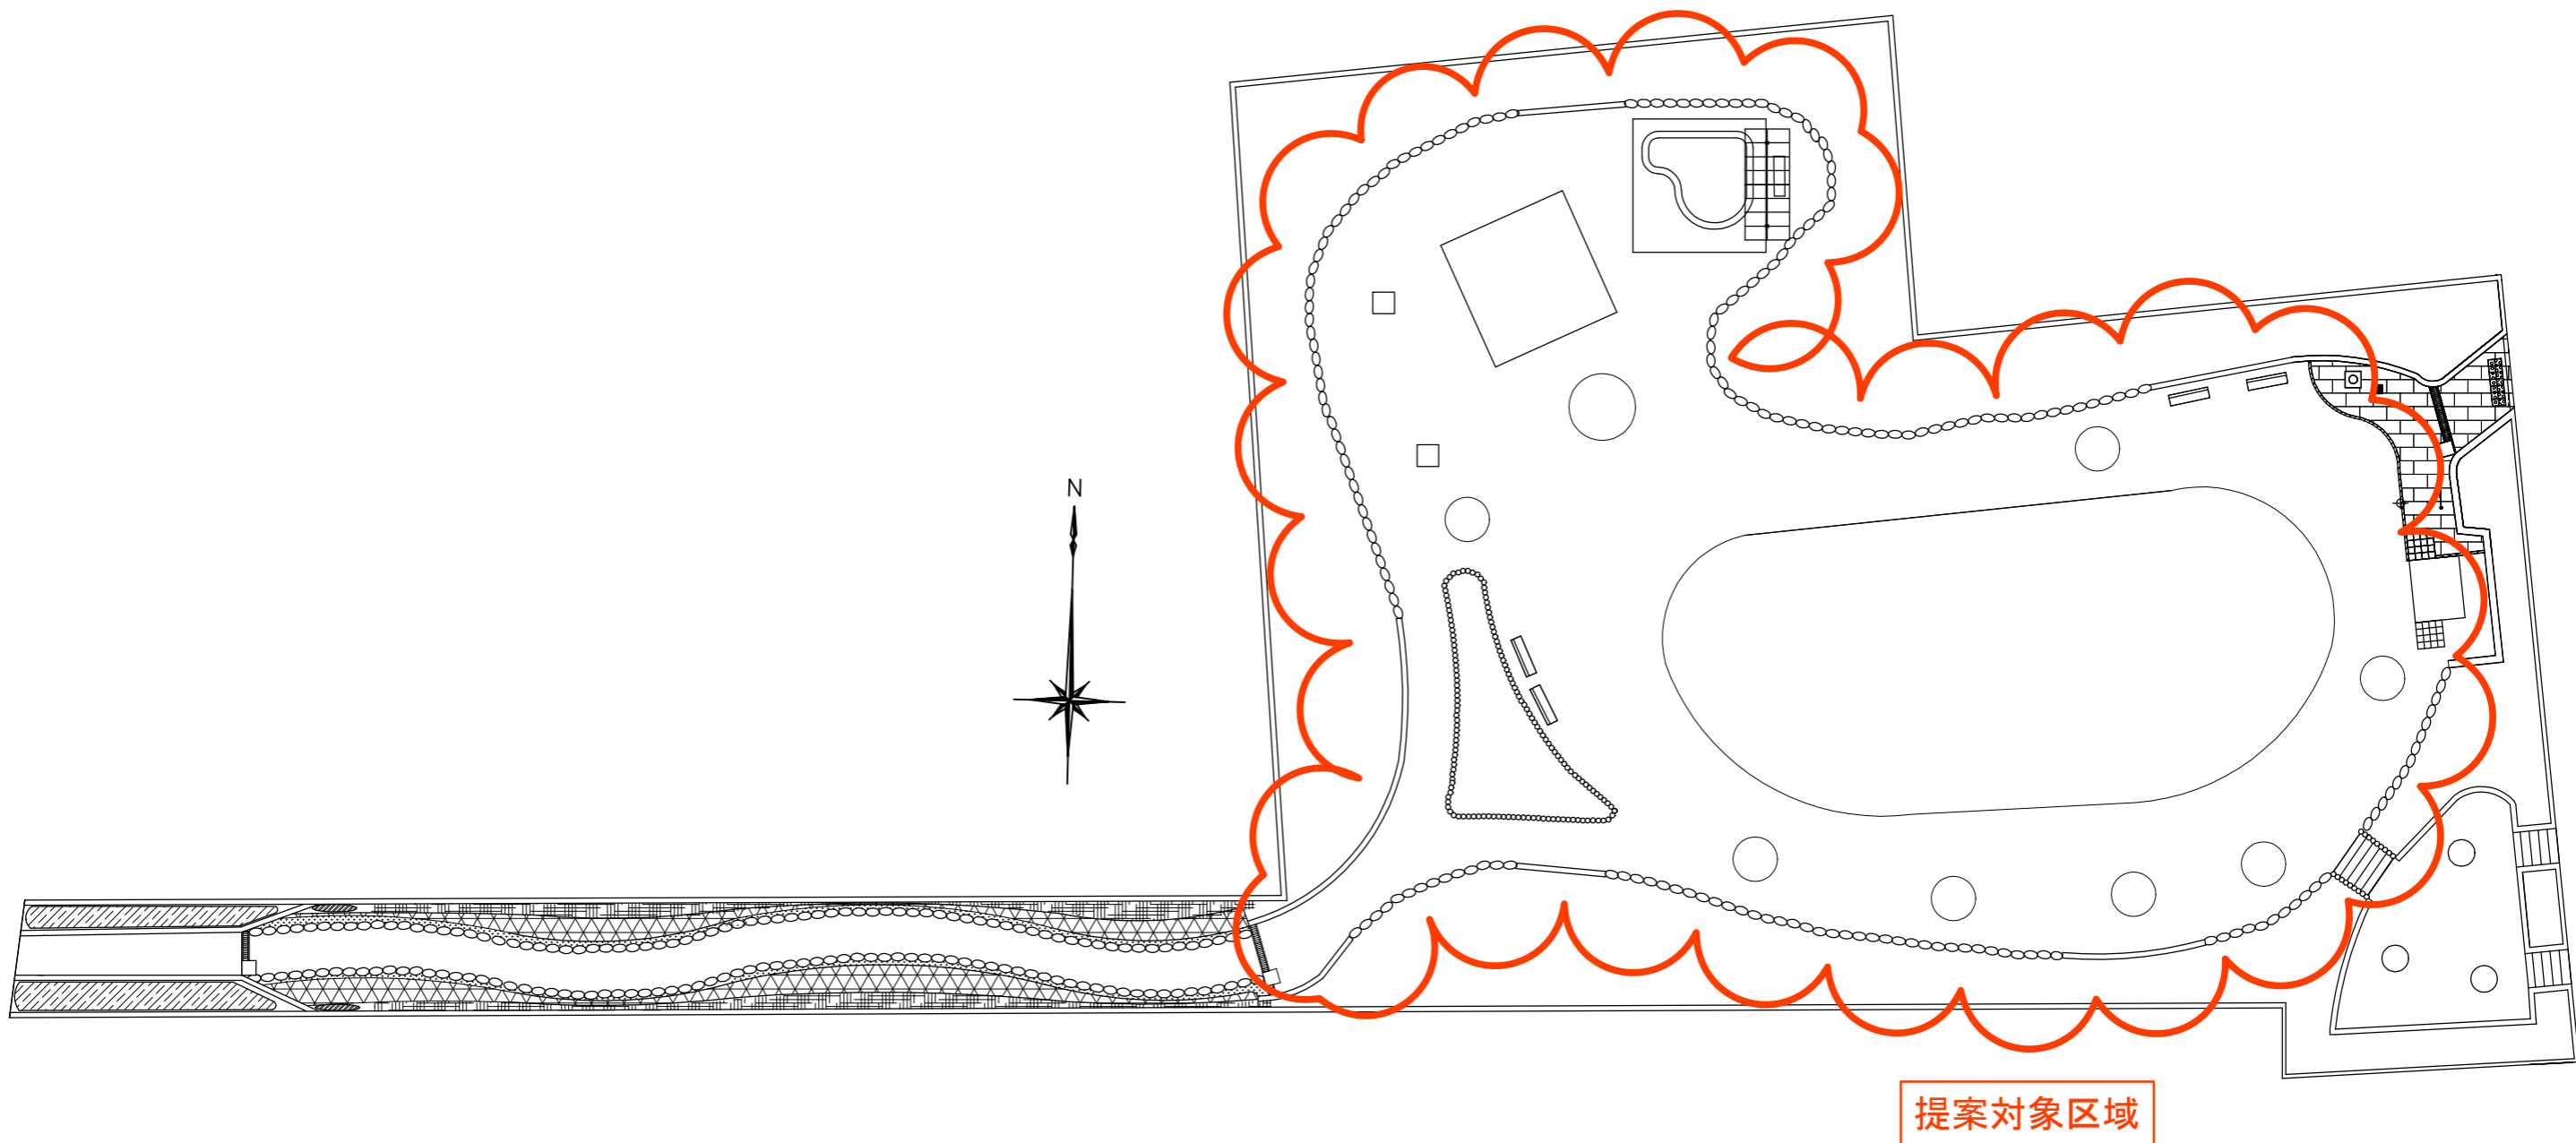

東陽五丁目公園

大島四丁目第二公園

提案対象区域

深川公園

A1=1:300
A3=1:600

提案対象区域

日曹橋公園

提案対象区域

S=1:250 (1:500)