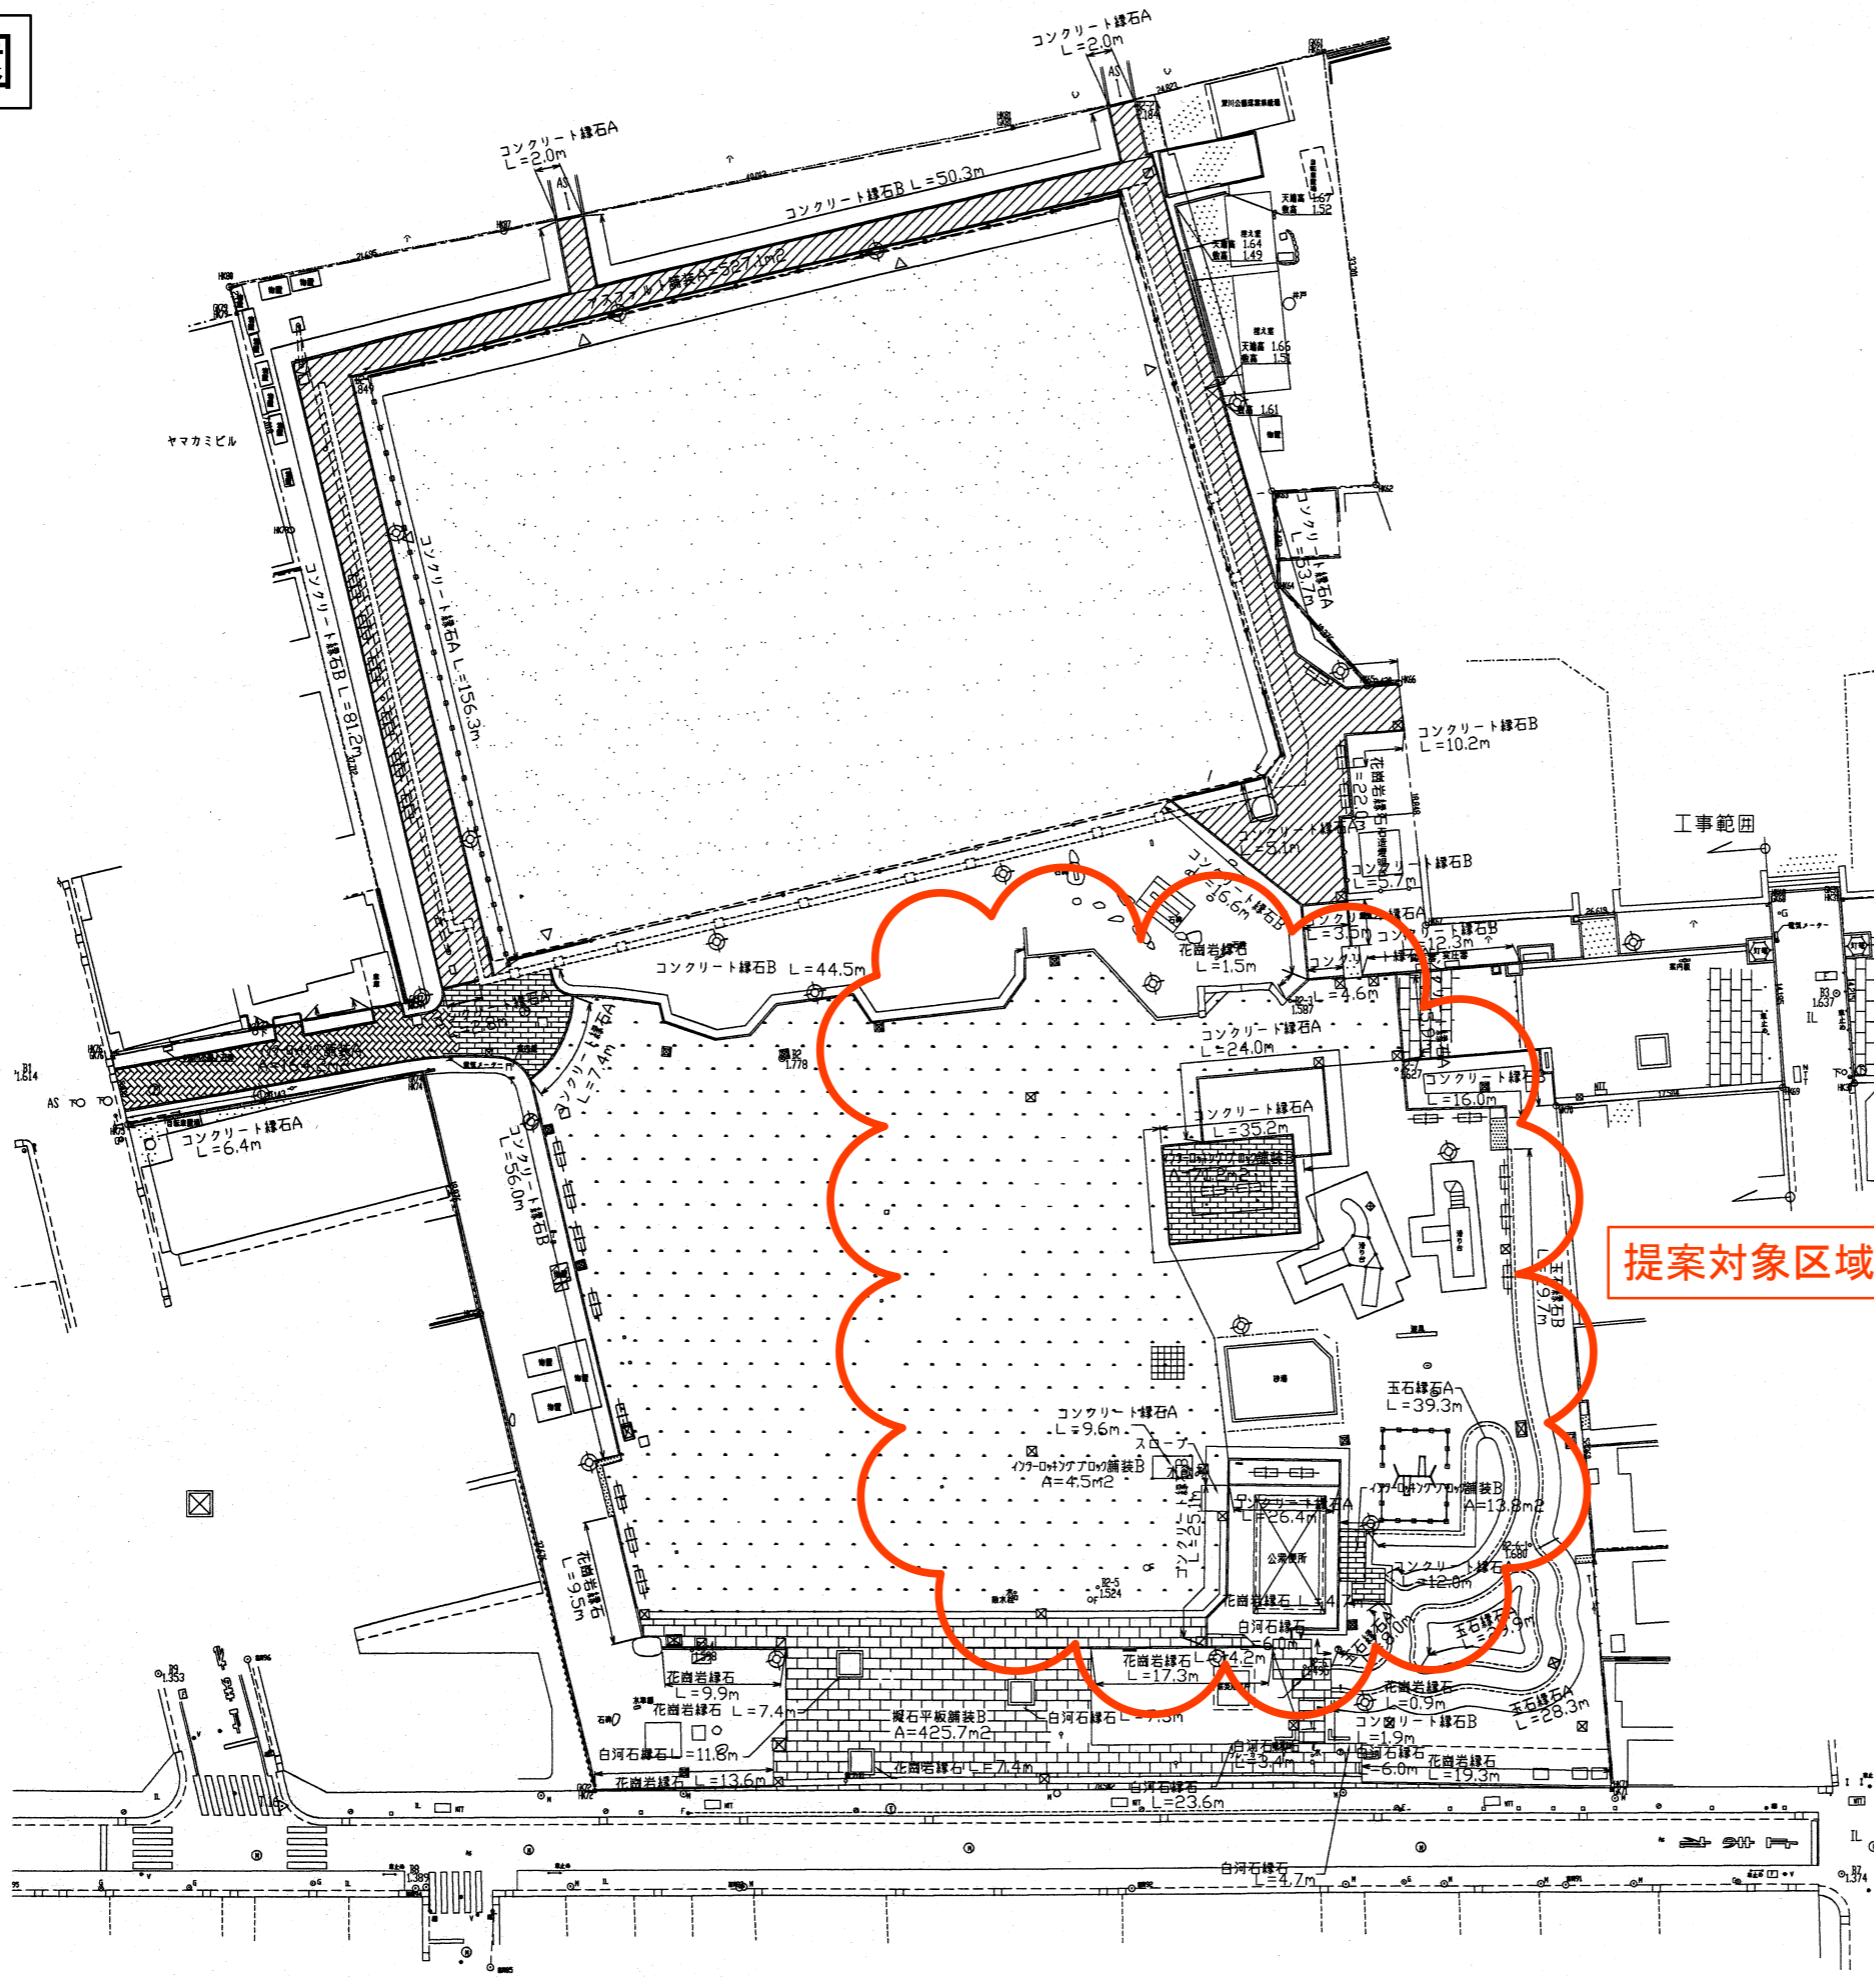

東陽五丁目公園

大島四丁目第二公園

提案対象区域

深川公園

A1=1:300
A3=1:600

提案対象区域

日曹橋公園

提案対象区域

S=1:250 (1:500)