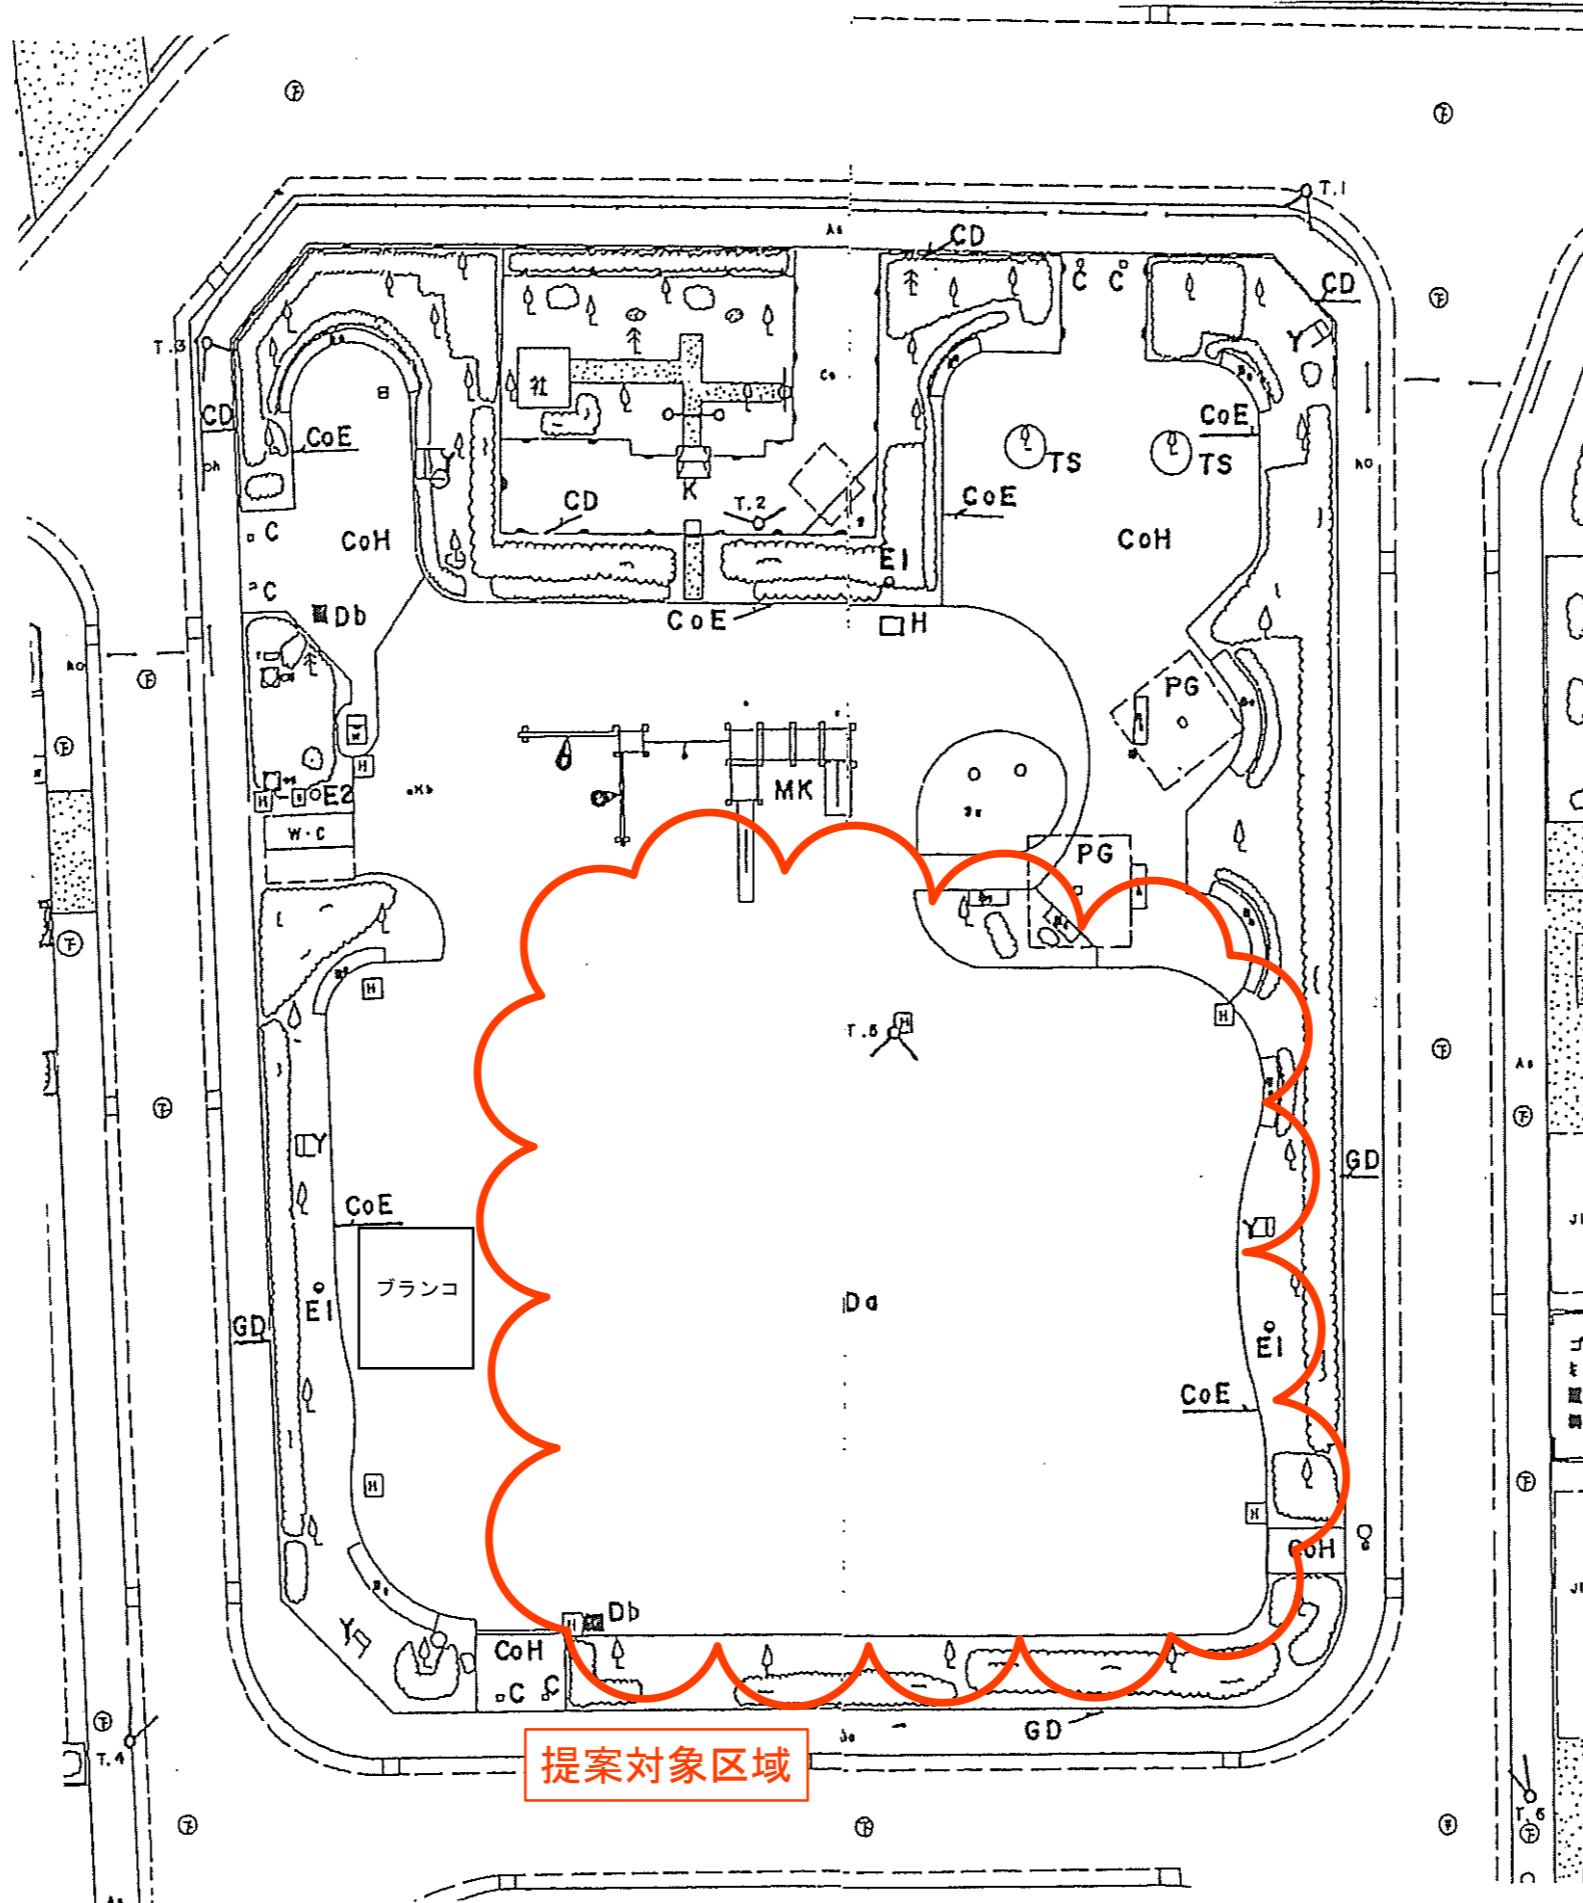

東陽五丁目公園

大島四丁目第二公園

提案対象区域

深川公園

A1=1:300
A3=1:600

提案対象区域

日曹橋公園

提案対象区域

S=1:250 (1:500)