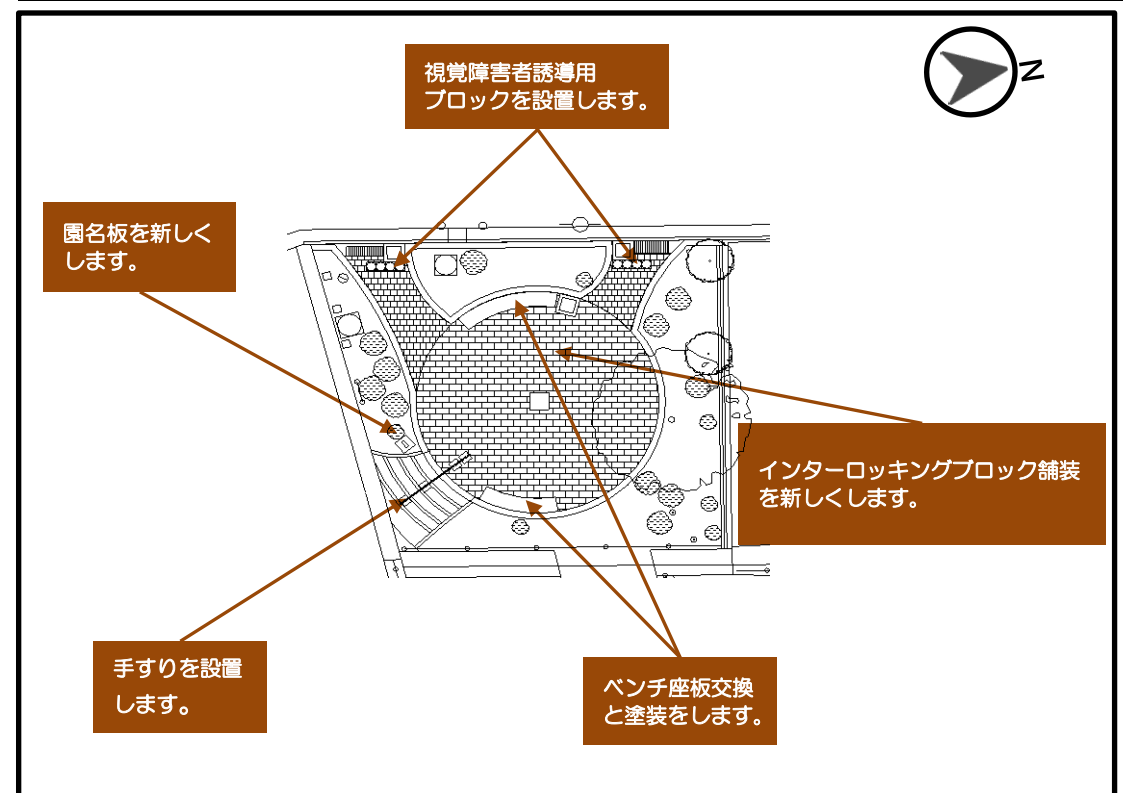

沢海橋第一児童遊園改修工事のお知らせ

◆はじめに

日頃より区の公園事業にご理解・ご協力を頂きまして、厚くお礼申し上げます。本工事では、下の案内図の工事箇所において児童遊園の改修を行います。なお、これに伴い**安全確保のため、工事中は児童遊園を全面閉鎖させていただきます。**

工事期間中はご迷惑を最小限にとどめるため、細心の注意を払って行いますが、工事の際に発生する騒音や振動のほか、道路の掘削等による通行規制などでご迷惑をお掛けする場合がございますので、ご理解、ご協力のほどよろしくお願いいたします。

◆工事件名、場所、日時など

工事件名	沢海橋第二児童遊園外1園改修工事
工事場所	江東区木場五丁目12番1号
工事期間	令和8年5月中旬～令和8年8月下旬（予定）
作業時間	午前8:30～午後6:00頃迄（状況により若干前後します）

◆工事箇所 案内図

◆完成予定図

◆工事による影響について

工事期間中、関係車両の出入りが多くなる時期や交通規制を伴う作業を行う場合については、交通誘導警備員を配置し、周辺の通行車両及び歩行者の方への安全を最優先して誘導いたします。ご迷惑をおかけしますが、ご協力をお願いいたします。