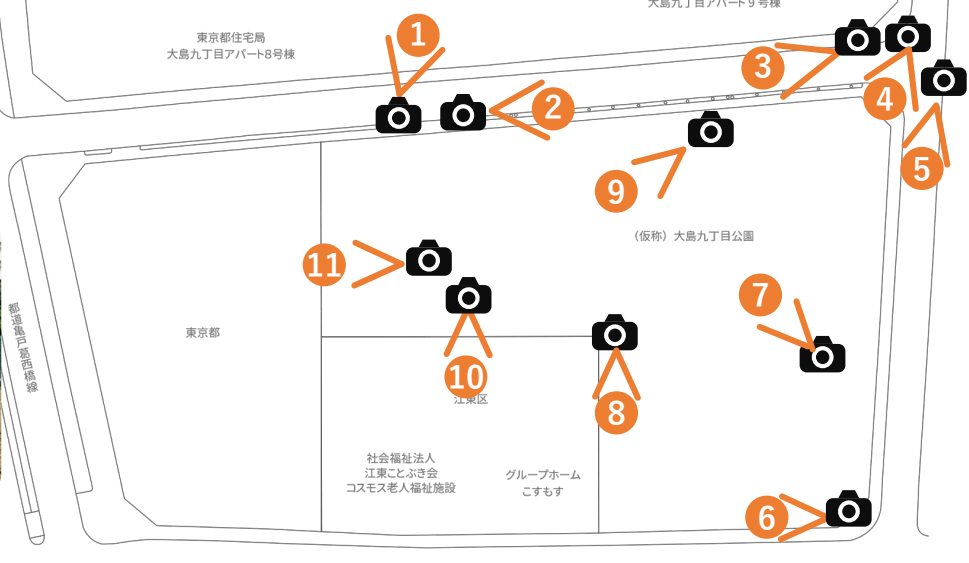

対象地周辺の公園の位置図

1 (仮称) 大島九丁目公園整備事業の概要

(仮称) 大島九丁目公園 位置図

(仮称) 大島九丁目公園 全体

対象地（（仮称）大島九丁目公園）の平面図

所在地 江東区大島九丁目6番

面積 9,613㎡

令和3年度（仮称）大島九丁目公園整備事業 公園づくりワークショップ

対象地（（仮称）大島九丁目公園）の現況

2

対象地周辺の公園の概要

2 対象地周辺の公園の概要

No	公園名	面積	特徴・主な公園施設	管理運営	備考
1	豎川河川敷公園	7.48ha (延長2.4km)	<ul style="list-style-type: none"> ■首都高速道路7号線の高架下 ■スポーツ公園がテーマの公園 【有料施設】 カヌー・カヤック場、フットサル場 【無料施設】 水上アスレチック・親子でキャッチボール広場・パターゴルフ場・グランドゴルフ場・健康遊具広場・噴水流れ（じゃぶじゃぶ池）、鯉の池など 	指定管理者制度 (オーエンス・フクシ・天龍グループ)	<ul style="list-style-type: none"> ・区立公園 ・開園：昭和59年 (平成25年度全面リニューアルオープン)
2	大島小松川公園	24.9ha (249,282.77㎡)	<ul style="list-style-type: none"> ■江戸川区小松川と江東区大島にまたがる都立公園 ■防災市街地再開発事業により、設置された公園 (災害時には20万人の避難場所となる防災公園) 【施設】 テニスコート、小野球場、小サッカー場、自由の広場（バーベキュー広場・アスレチック）、わんさか広場、季節の広場、風の広場（芝生の丘、展望の丘、旧小松川閘門、ジョギングコース）、少年運動広場、駐車場（有料） 	指定管理者制度 (アメニス東部地区グループ)	<ul style="list-style-type: none"> ・都立公園 ・開園：平成9年
3	大島東公園	0.086ha (860.51㎡)	<ul style="list-style-type: none"> ■大島8丁目交差点のすぐ裏にある細長い三角形の公園 【施設】 大きなタコの滑り台など 	—	<ul style="list-style-type: none"> ・区立公園 ・開園：昭和45年
4	旧三大小記念公園	0.24ha (2,396.24㎡)	<ul style="list-style-type: none"> ■旧第三大島小学校跡地の一部を公園として開園 ・メディカルケアタウン東大島と隣接しており、公園側に占用のスロープがあり施設から車いすで公園に入れる 【施設】 記念碑、あずまや、砂場、スロープ 	—	<ul style="list-style-type: none"> ・区立公園 ・開園：平成26年
5	大島七丁目公園	0.47ha (4,669.09㎡)	<ul style="list-style-type: none"> ■ポーネルドがプロデュースしたあそび道具を設置 【施設】 砂場、幼児向け遊具、小学生向け遊具、ターザンロープなど 	—	<ul style="list-style-type: none"> ・区立公園 ・開園：昭和54年
6	亀戸七丁目南公園	0.15ha (1,500㎡)	<ul style="list-style-type: none"> ■コミュニティガーデン活動の活動場所の1つ 	—	<ul style="list-style-type: none"> ・区立公園 ・開園：昭和53年
7	小松川ゆきやなぎ公園		<ul style="list-style-type: none"> ■プレイパークの拠点 	【プレイパーク】 ・ゆきやなぎプレーパーク小松川の会	江戸川区の公園

対象地周辺の公園の位置図

1 豎川河川敷公園

カヌー・カヤック場

水上アスレチック

遊具

フットサル場

健康遊具広場

鯉の池

パターゴルフ場

グランドゴルフ場

2 大島小松川公園（都立公園）

自由の広場

バーベキュー広場

アスレチック広場

車両ルート

もみじ橋