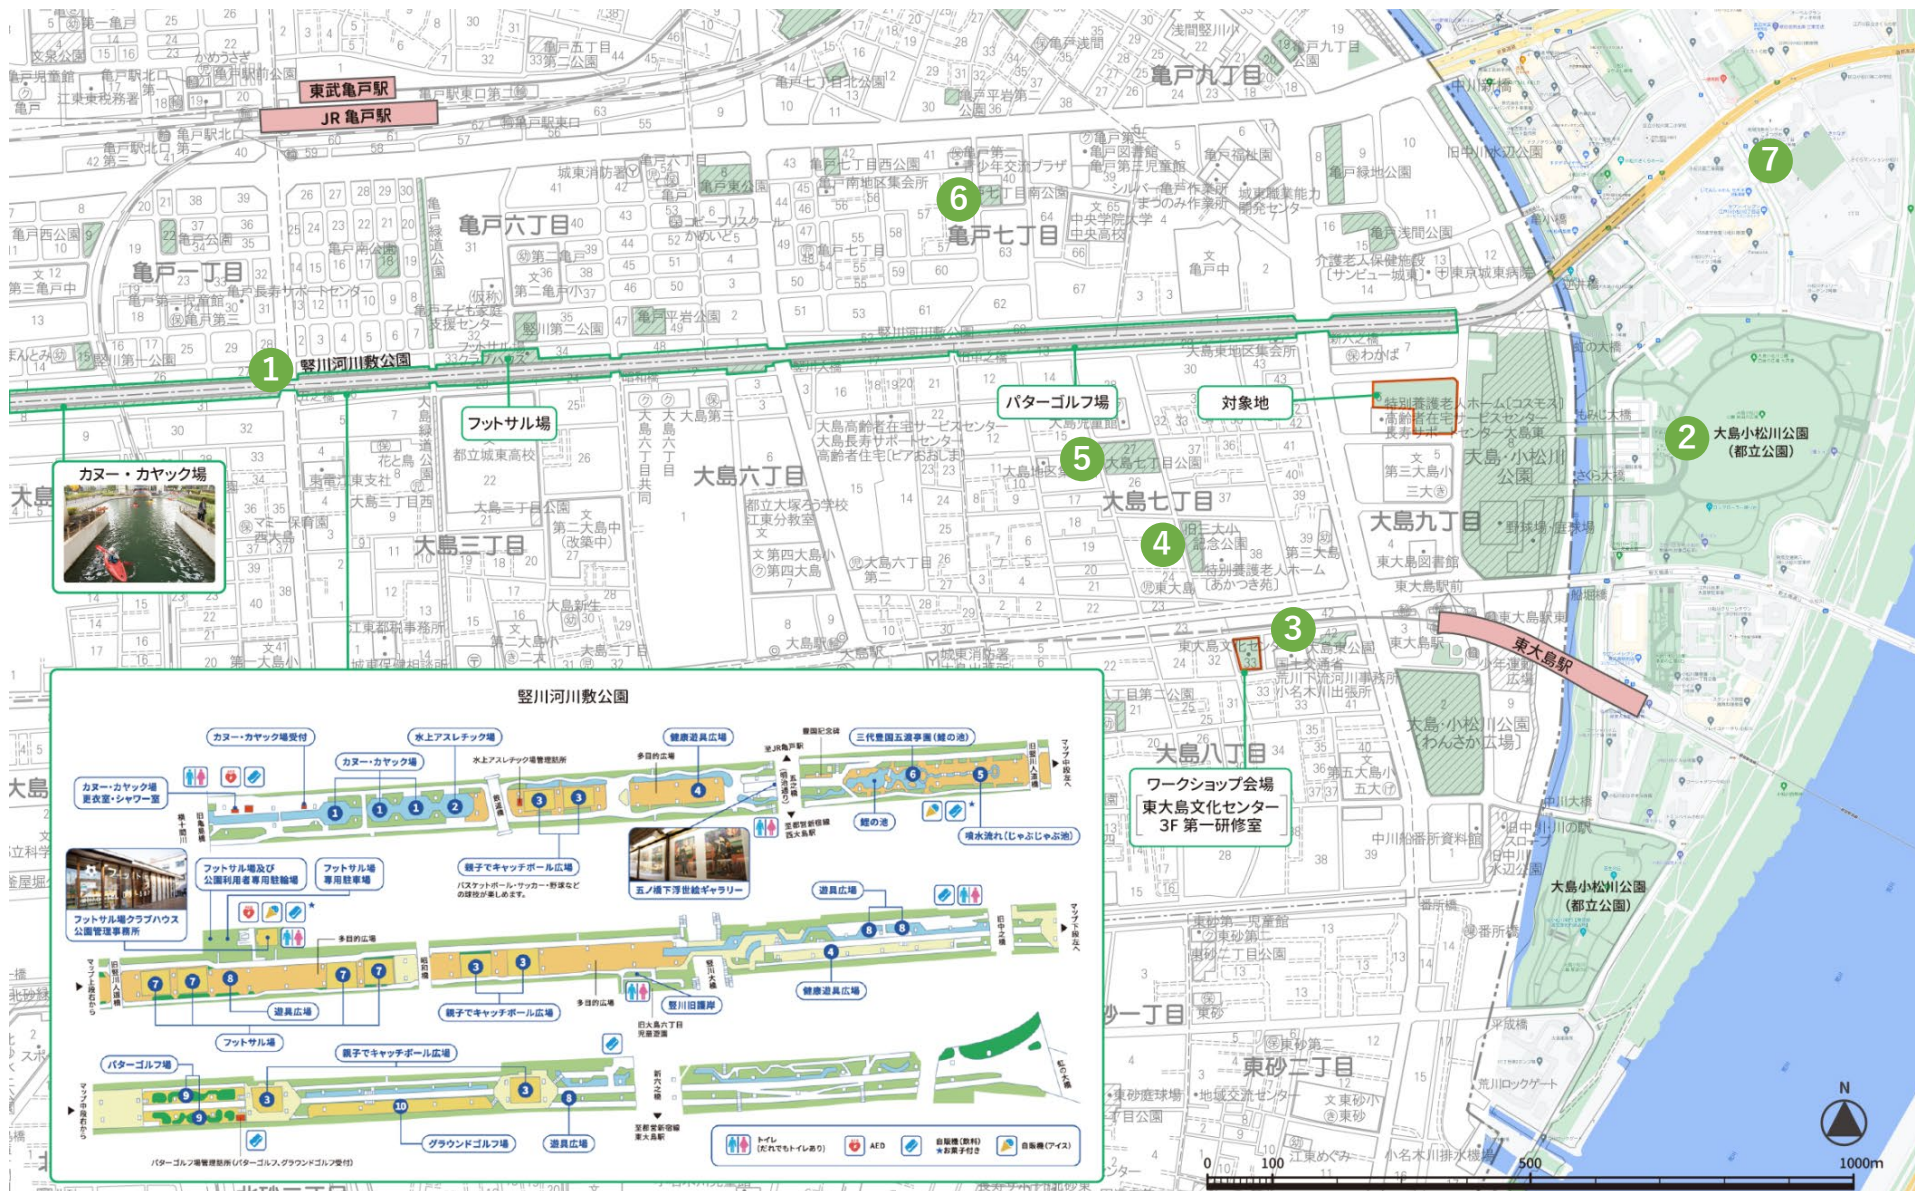

対象地周辺の公園の位置図

1 (仮称) 大島九丁目公園整備事業の概要

(仮称) 大島九丁目公園 位置図

(仮称) 大島九丁目公園 全体

対象地（（仮称）大島九丁目公園）の平面図

所在地 江東区大島九丁目6番

面積 9,613㎡

令和3年度（仮称）大島九丁目公園整備事業 公園づくりワークショップ

対象地（（仮称）大島九丁目公園）の現況

2

対象地周辺の公園の概要

2 対象地周辺の公園の概要

No	公園名	面積	特徴・主な公園施設	管理運営	備考
1	豎川河川敷公園	7.48ha (延長2.4km)	<ul style="list-style-type: none"> ■首都高速道路7号線の高架下 ■スポーツ公園がテーマの公園 【有料施設】 カヌー・カヤック場、フットサル場 【無料施設】 水上アスレチック・親子でキャッチボール広場・パターゴルフ場・グランドゴルフ場・健康遊具広場・噴水流れ（じゃぶじゃぶ池）、鯉の池など 	指定管理者制度 (オーエンス・フクシ・天龍グループ)	<ul style="list-style-type: none"> ・区立公園 ・開園：昭和59年 (平成25年度全面リニューアルオープン)
2	大島小松川公園	24.9ha (249,282.77㎡)	<ul style="list-style-type: none"> ■江戸川区小松川と江東区大島にまたがる都立公園 ■防災市街地再開発事業により、設置された公園 (災害時には20万人の避難場所となる防災公園) 【施設】 テニスコート、小野球場、小サッカー場、自由の広場（バーベキュー広場・アスレチック）、わんさか広場、季節の広場、風の広場（芝生の丘、展望の丘、旧小松川閘門、ジョギングコース）、少年運動広場、駐車場（有料） 	指定管理者制度 (アメニス東部地区グループ)	<ul style="list-style-type: none"> ・都立公園 ・開園：平成9年
3	大島東公園	0.086ha (860.51㎡)	<ul style="list-style-type: none"> ■大島8丁目交差点のすぐ裏にある細長い三角形の公園 【施設】 大きなタコの滑り台など 	—	<ul style="list-style-type: none"> ・区立公園 ・開園：昭和45年
4	旧三大小記念公園	0.24ha (2,396.24㎡)	<ul style="list-style-type: none"> ■旧第三大島小学校跡地の一部を公園として開園 ・メディカルケアタウン東大島と隣接しており、公園側に占用のスロープがあり施設から車いすで公園に入れる 【施設】 記念碑、あずまや、砂場、スロープ 	—	<ul style="list-style-type: none"> ・区立公園 ・開園：平成26年
5	大島七丁目公園	0.47ha (4,669.09㎡)	<ul style="list-style-type: none"> ■ポーネルドがプロデュースしたあそび道具を設置 【施設】 砂場、幼児向け遊具、小学生向け遊具、ターザンロープなど 	—	<ul style="list-style-type: none"> ・区立公園 ・開園：昭和54年
6	亀戸七丁目南公園	0.15ha (1,500㎡)	<ul style="list-style-type: none"> ■コミュニティガーデン活動の活動場所の1つ 	—	<ul style="list-style-type: none"> ・区立公園 ・開園：昭和53年
7	小松川ゆきやなぎ公園		<ul style="list-style-type: none"> ■プレイパークの拠点 	【プレイパーク】 ・ゆきやなぎプレーパーク小松川の会	江戸川区の公園

対象地周辺の公園の位置図

1 豎川河川敷公園

カヌー・カヤック場

水上アスレチック

遊具

フットサル場

健康遊具広場

鯉の池

小野球場

シェアサイクル

都立公園から見た対象地

3 大島東公園

4 旧三大小記念公園

5 大島7丁目公園

6 亀戸七丁目南公園

7 小松川ゆきやなぎ公園（江戸川区）