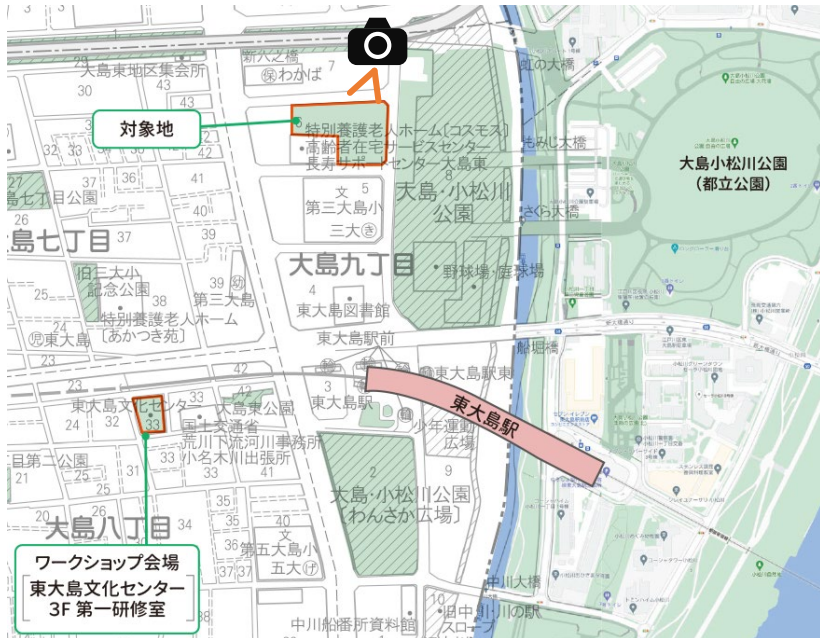

平成4年12月	(仮称) 大島九丁目公園が都市計画公園として都市計画決定
平成23年12月	「都市計画公園・緑地の整備方針」(改定) 優先的に事業を進める予定として位置づけ
令和2年3月	江東区長期計画上の主要事業として位置づけ(令和2年度～令和5年度)
令和2年度	計画変更: 全体計画を1年延伸(ワークショップ開催を翌年度に延期)

事業スケジュール

令和2年度	調査業務
令和3年度	基本計画 (ワークショップ)
令和4年度	基本設計・実施設計
令和5・6年度	工事
令和6年度	竣工

対象地周辺の公園の位置図

1 (仮称) 大島九丁目公園整備事業の概要

(仮称) 大島九丁目公園 位置図

(仮称) 大島九丁目公園 全体

対象地（（仮称）大島九丁目公園）の平面図

所在地 江東区大島九丁目6番

面積 9,613㎡

令和3年度（仮称）大島九丁目公園整備事業 公園づくりワークショップ

対象地周辺の公園の位置図

1 豎川河川敷公園

カヌー・カヤック場

水上アスレチック

遊具

フットサル場

健康遊具広場

鯉の池