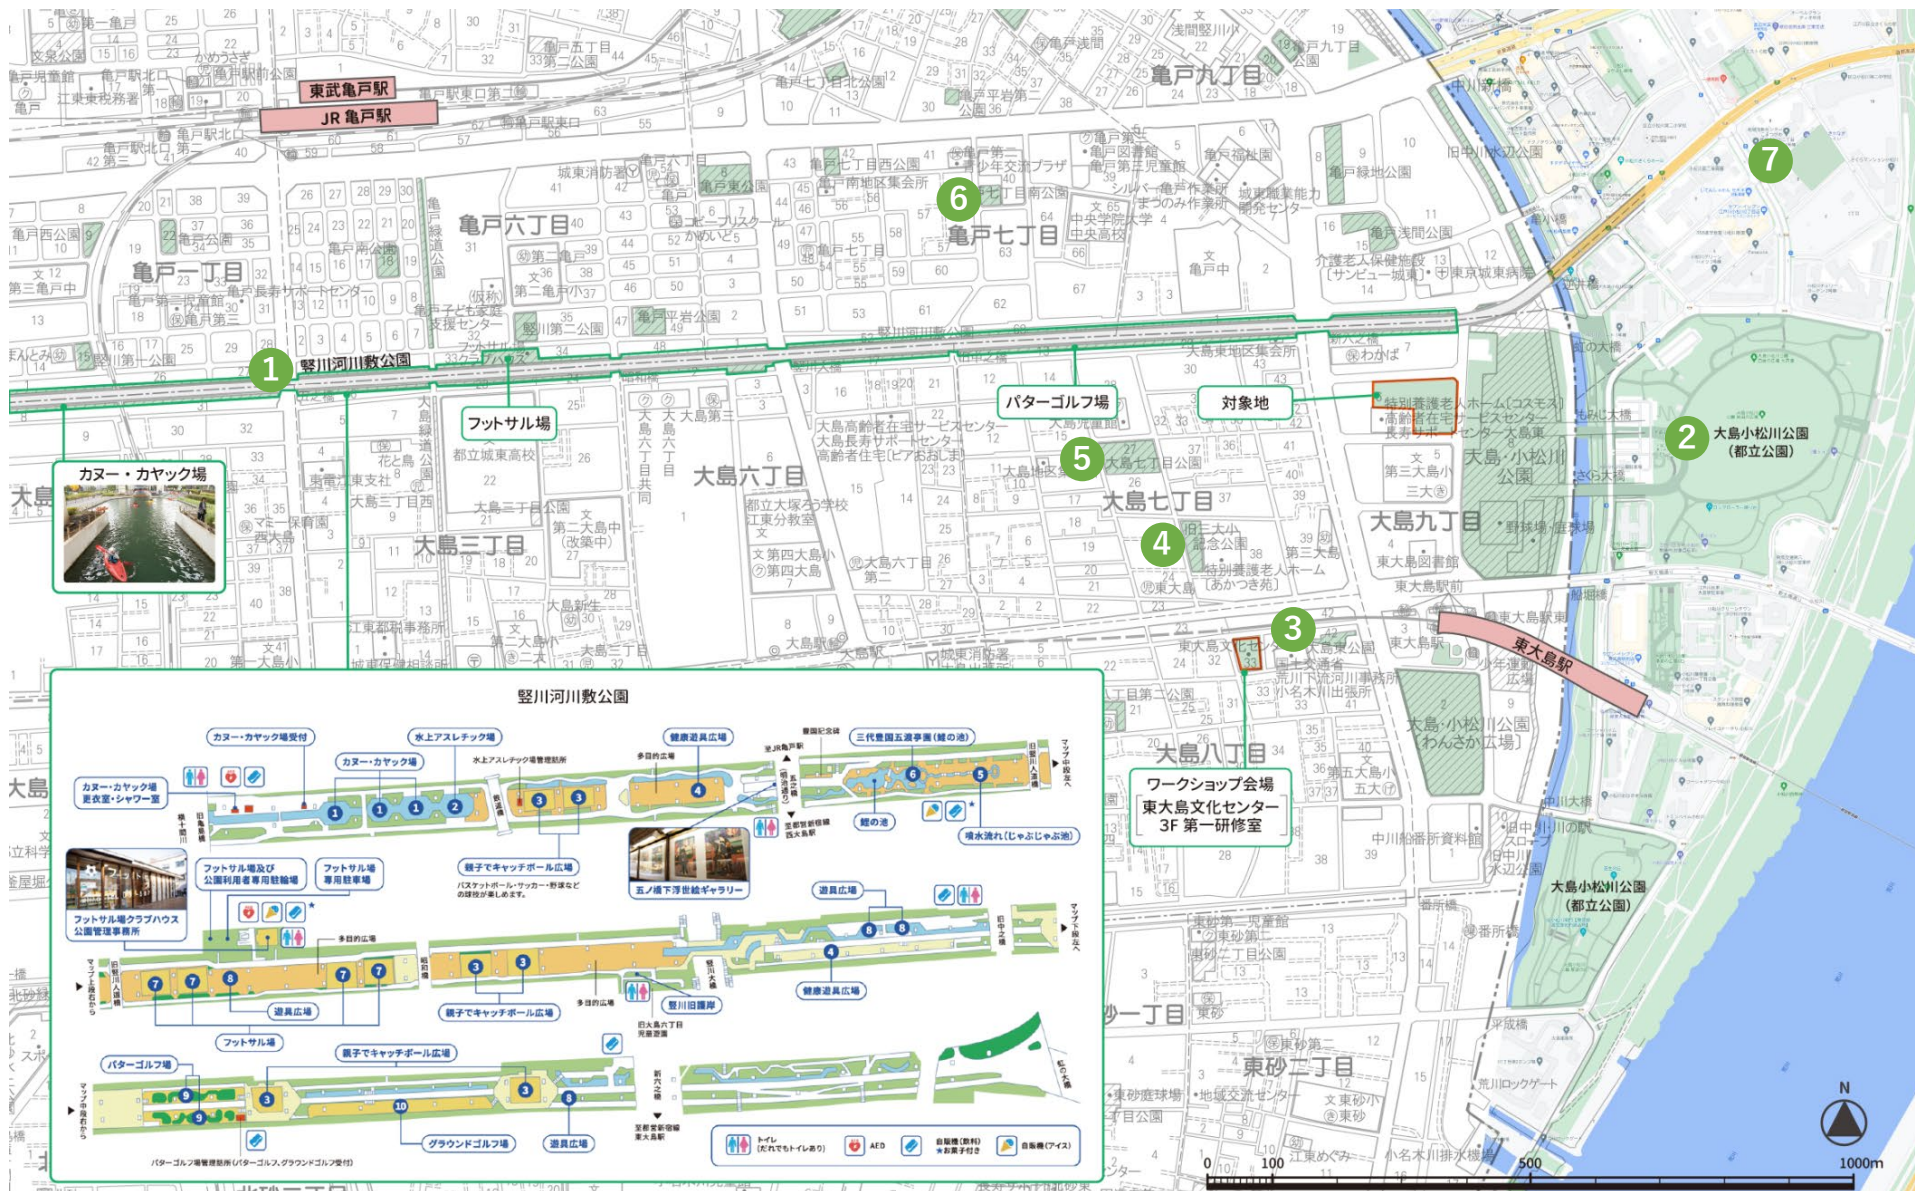

平成4年12月	(仮称) 大島九丁目公園が都市計画公園として都市計画決定
平成23年12月	「都市計画公園・緑地の整備方針」(改定) 優先的に事業を進める予定として位置づけ
令和2年3月	江東区長期計画上の主要事業として位置づけ(令和2年度～令和5年度)
令和2年度	計画変更: 全体計画を1年延伸(ワークショップ開催を翌年度に延期)

事業スケジュール

令和2年度	調査業務
令和3年度	基本計画 (ワークショップ)
令和4年度	基本設計・実施設計
令和5・6年度	工事
令和6年度	竣工

対象地周辺の公園の位置図

1 (仮称) 大島九丁目公園整備事業の概要

(仮称) 大島九丁目公園 位置図

(仮称) 大島九丁目公園 全体

対象地（（仮称）大島九丁目公園）の平面図

所在地 江東区大島九丁目6番

面積 9,613㎡

令和3年度（仮称）大島九丁目公園整備事業 公園づくりワークショップ

対象地周辺の公園の位置図

1 豎川河川敷公園

カヌー・カヤック場

水上アスレチック

遊具

フットサル場

健康遊具広場

鯉の池

小野球場

シェアサイクル

都立公園から見た対象地

3 大島東公園

4 旧三大小記念公園

5 大島7丁目公園

6 亀戸七丁目南公園

7 小松川ゆきやなぎ公園（江戸川区）