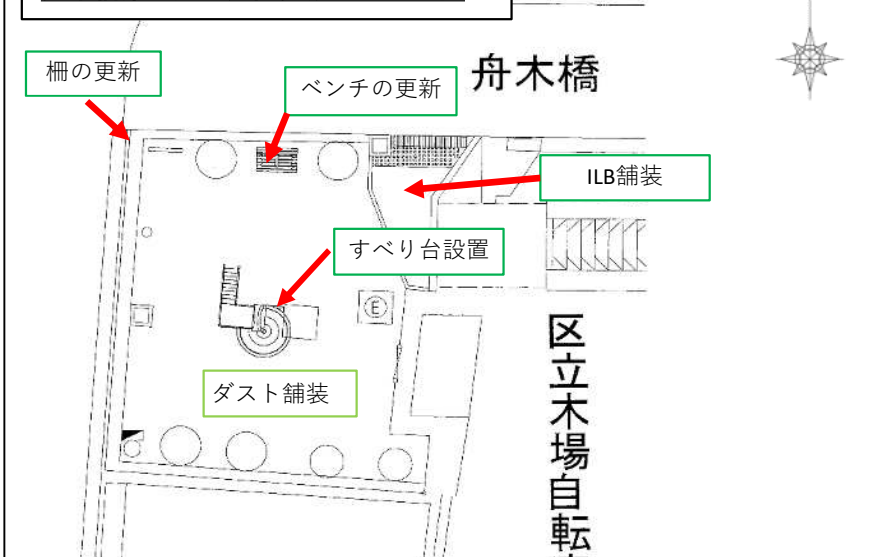

【工事名】 舟木橋第三児童遊園外1園改修工事及

【工事箇所】 江東区木場二丁目2番1号外1園

【工事期間】 令和6年5月上旬～令和6年8月中旬（予定）

【作業時間】 8：00～18：00（昼間作業）

【発注者】 江東区土木河川公園課 担当：滝口（たきぐち）

連絡先：電話03-3647-2089

【受注者】 有限会社みらい造園 担当：松野（まつの）

連絡先：電話03-5609-4140

【注意事項】

作業工程上必要な場合は、土日祝日も作業を行う場合があります。

舟木橋第三児童遊園完成イメージ図

舟木橋第四児童遊園完成イメージ図