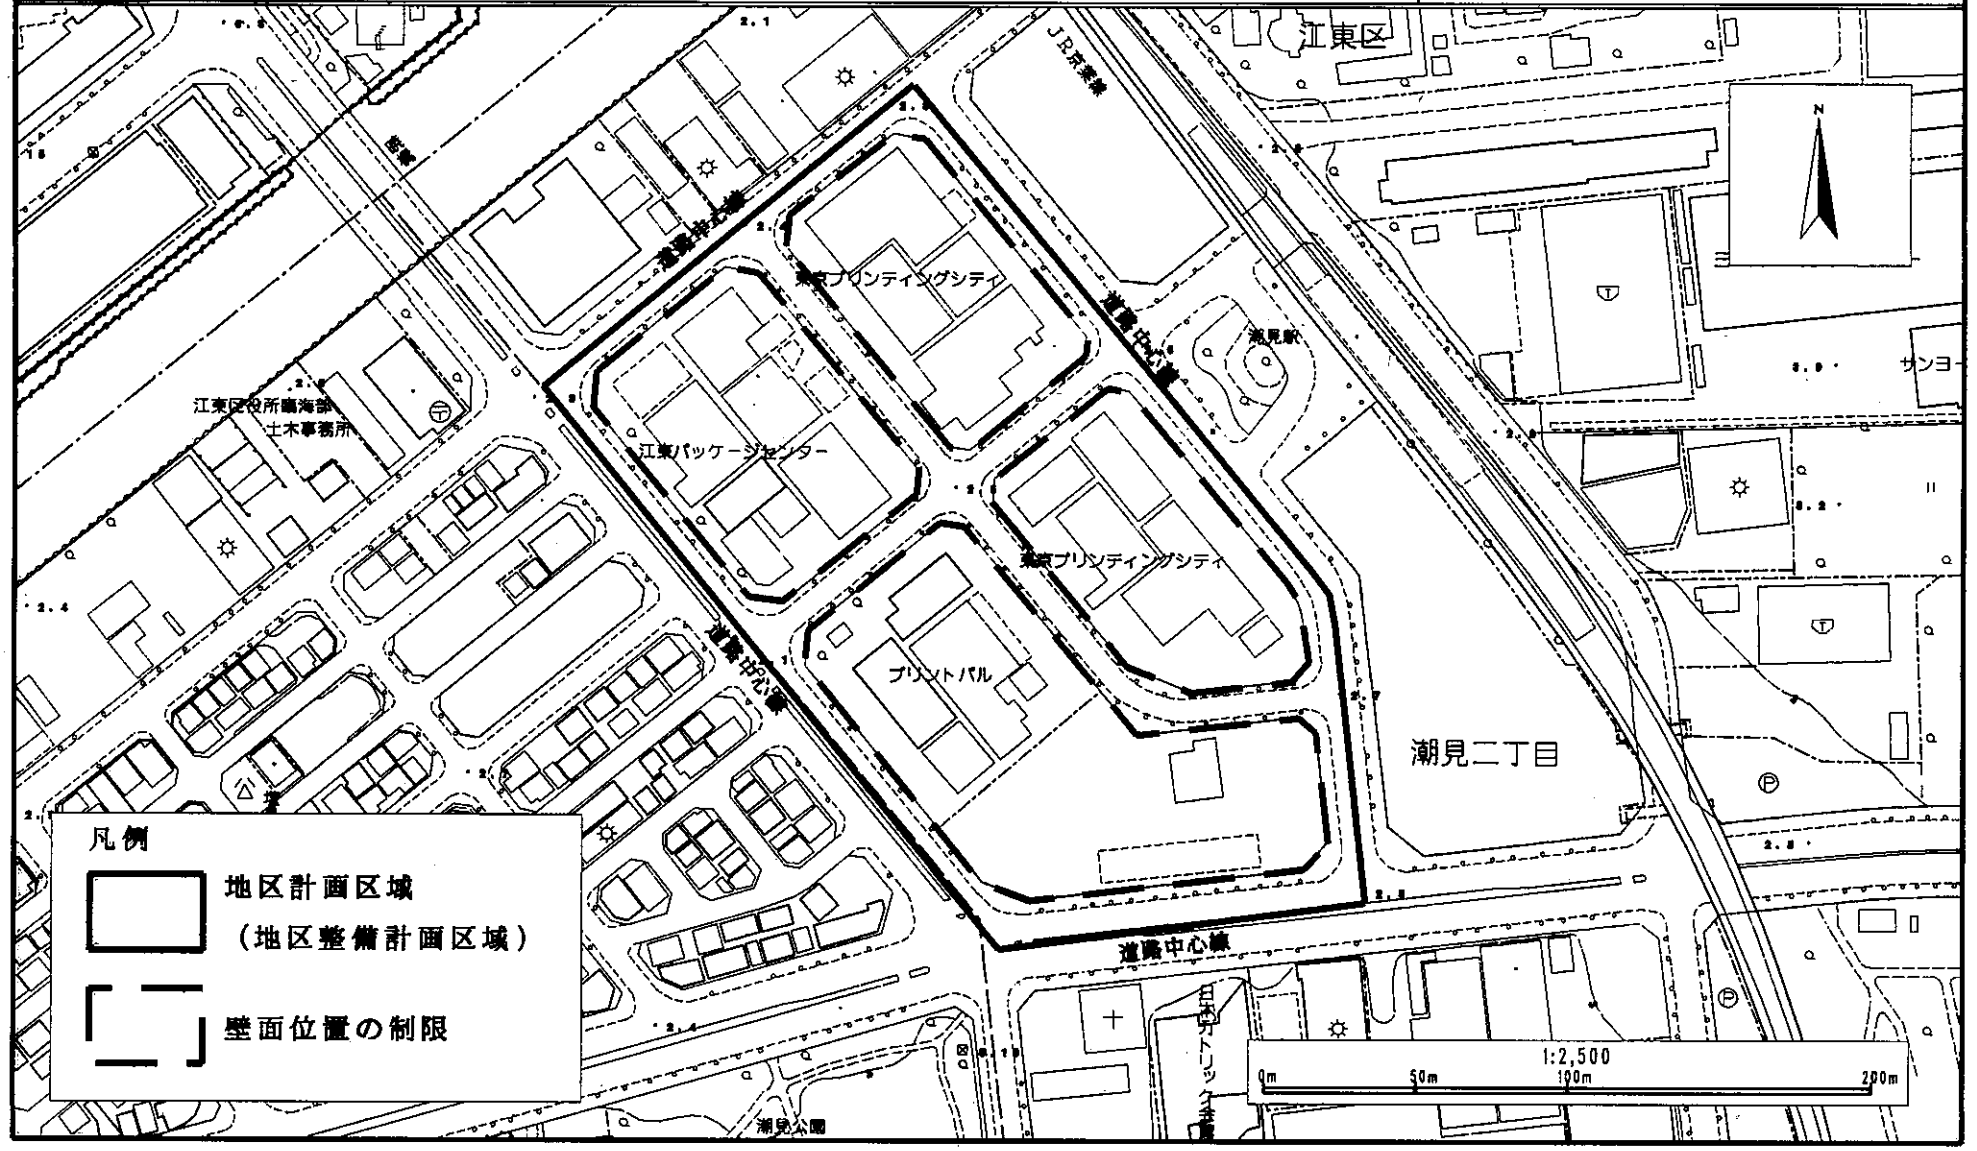

東京都市計画地区計画

潮見二丁目西地区地区計画 計画図 (江東区決定)

凡例

- 地区計画区域
(地区整備計画区域)
- 壁面位置の制限