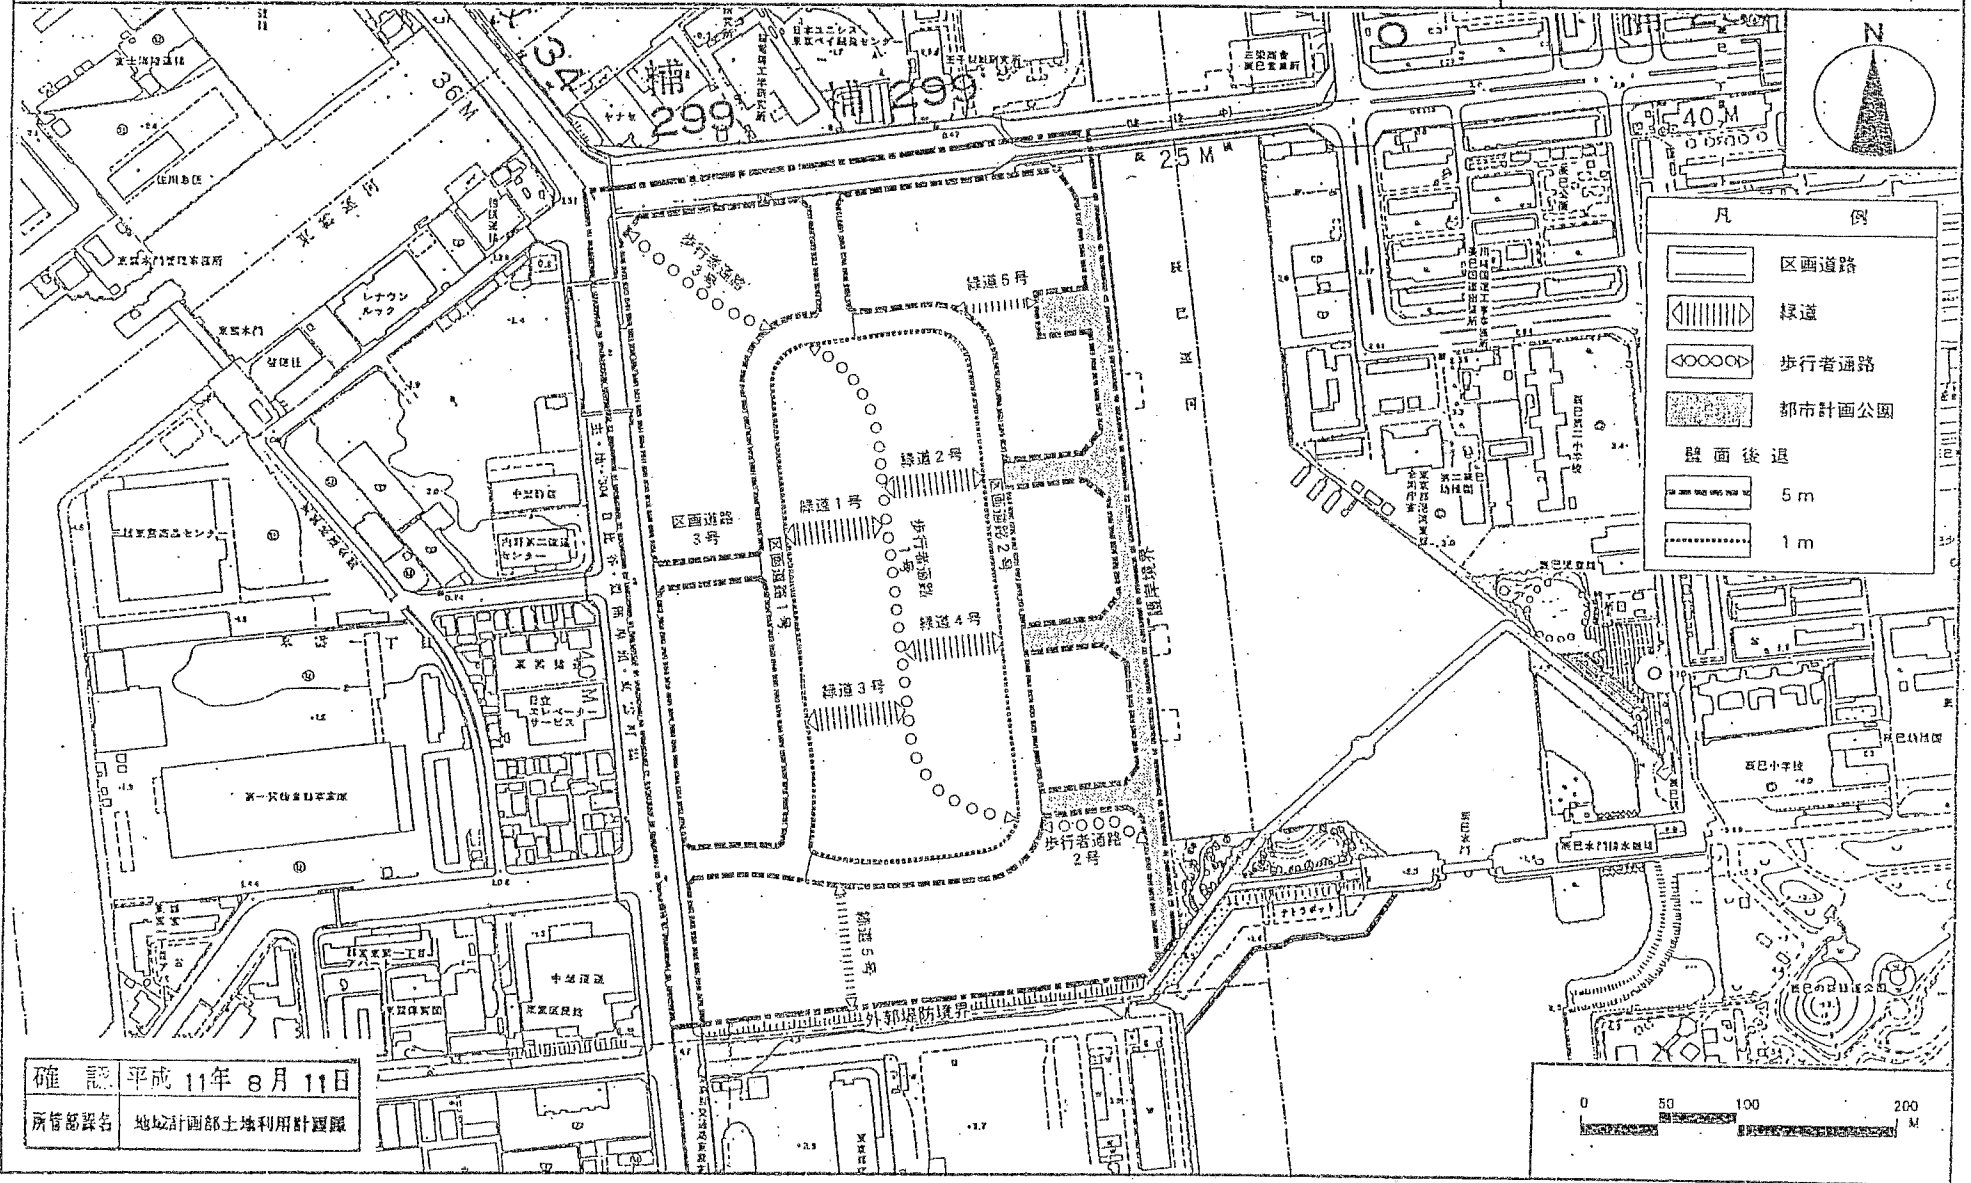

東京都市計画地区計画
東雲一丁目地区地区計画 (江東区決定)

計画図 (1)

東京都市計画地区計画
東雲一丁目地区地区計画（江東区決定）

計画図（2）

凡 例

	区画道路
	緑道
	歩行者通路
	都市計画公園
	後面後退
	5m
	1m

確認 平成 11年 8月 11日
所管部署名 地域計画部土地利用計課