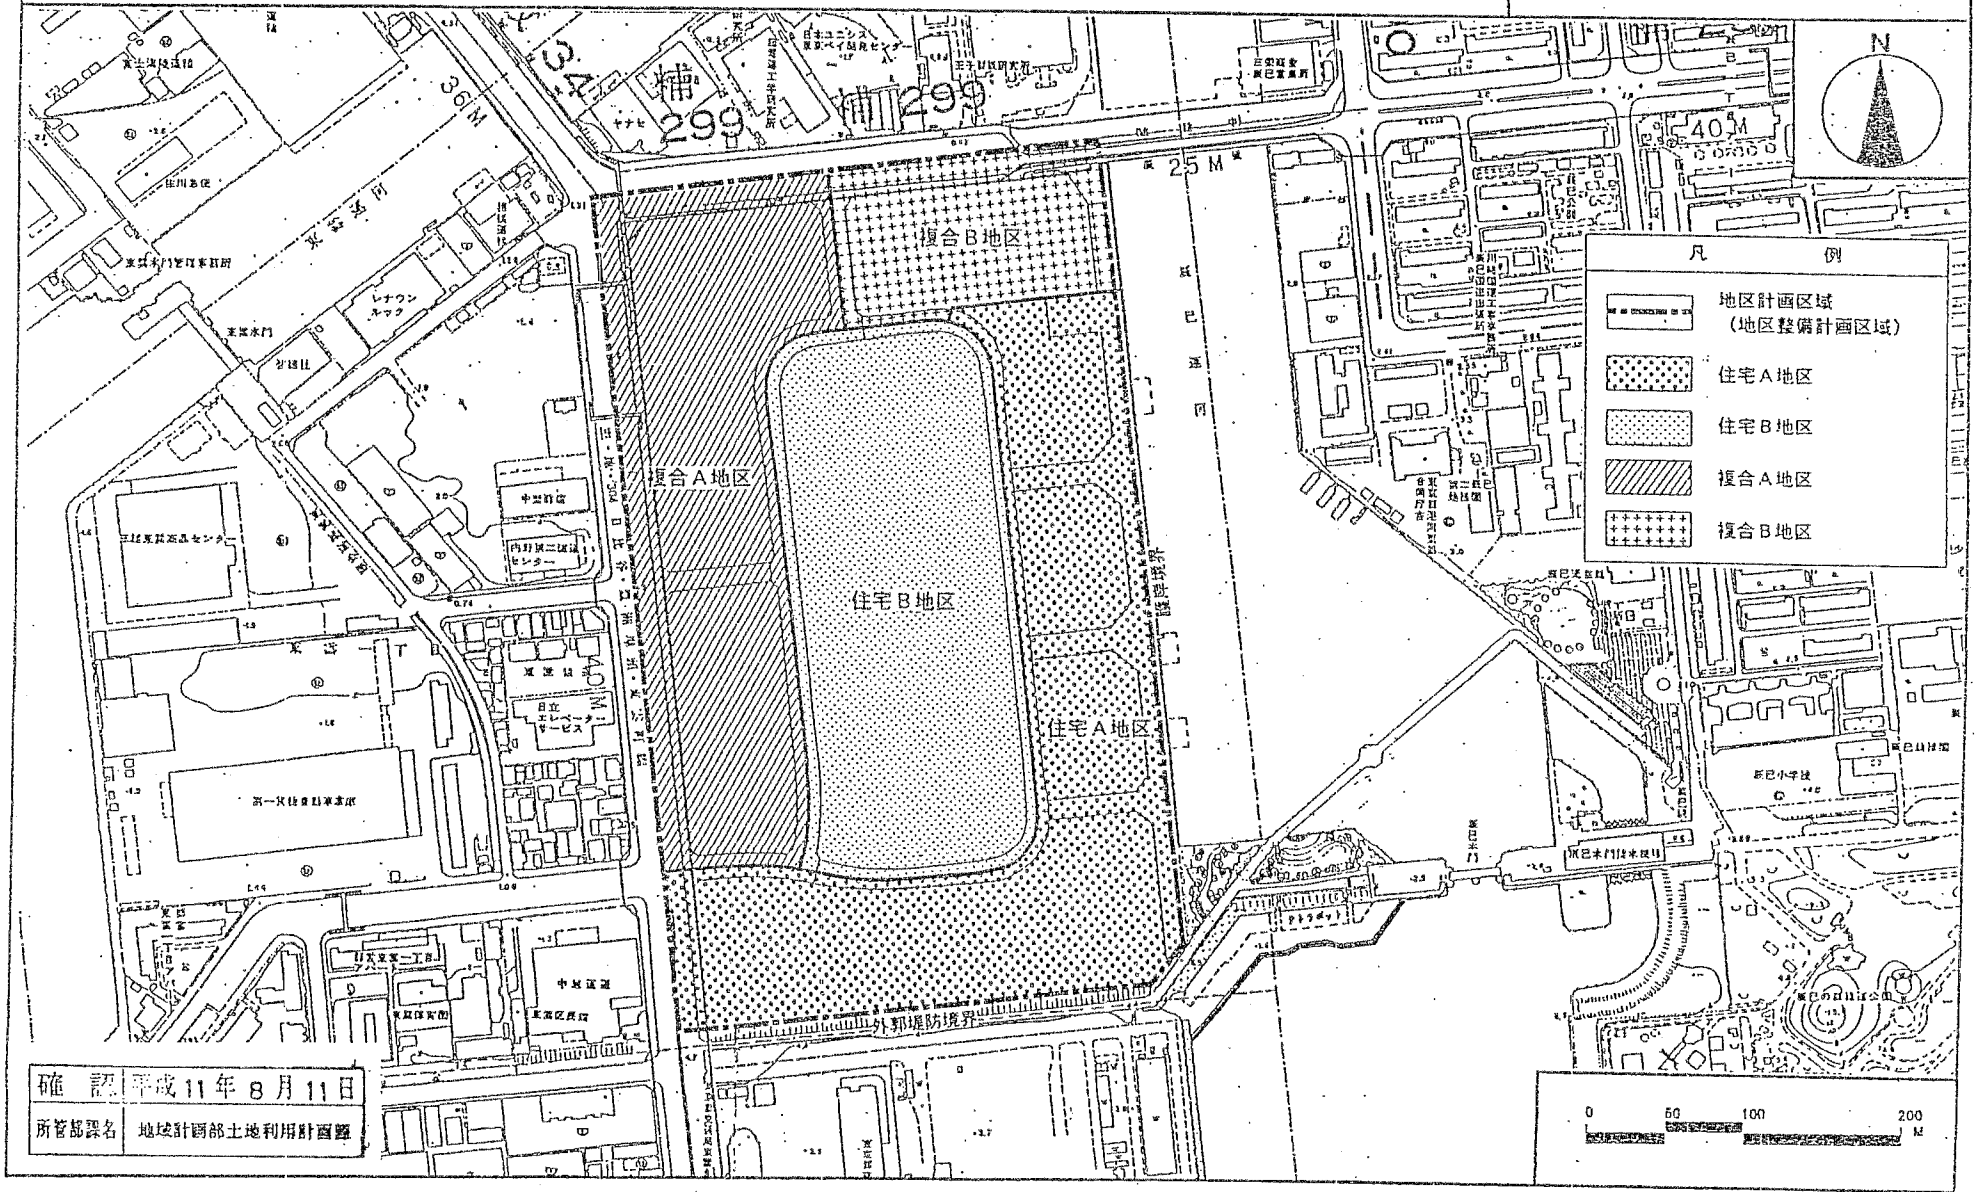

東京都市計画地区計画
東雲一丁目地区地区計画 (江東区決定)

計画図 (1)

東京都市計画地区計画
東雲一丁目地区地区計画（江東区決定）

計画図（2）

凡 例

	区画道路
	緑道
	歩行者通路
	都市計画公園
	後面後退
	5m
	1m

確認 平成 11年 8月 11日
所管部署名 地域計画部土地利用計課