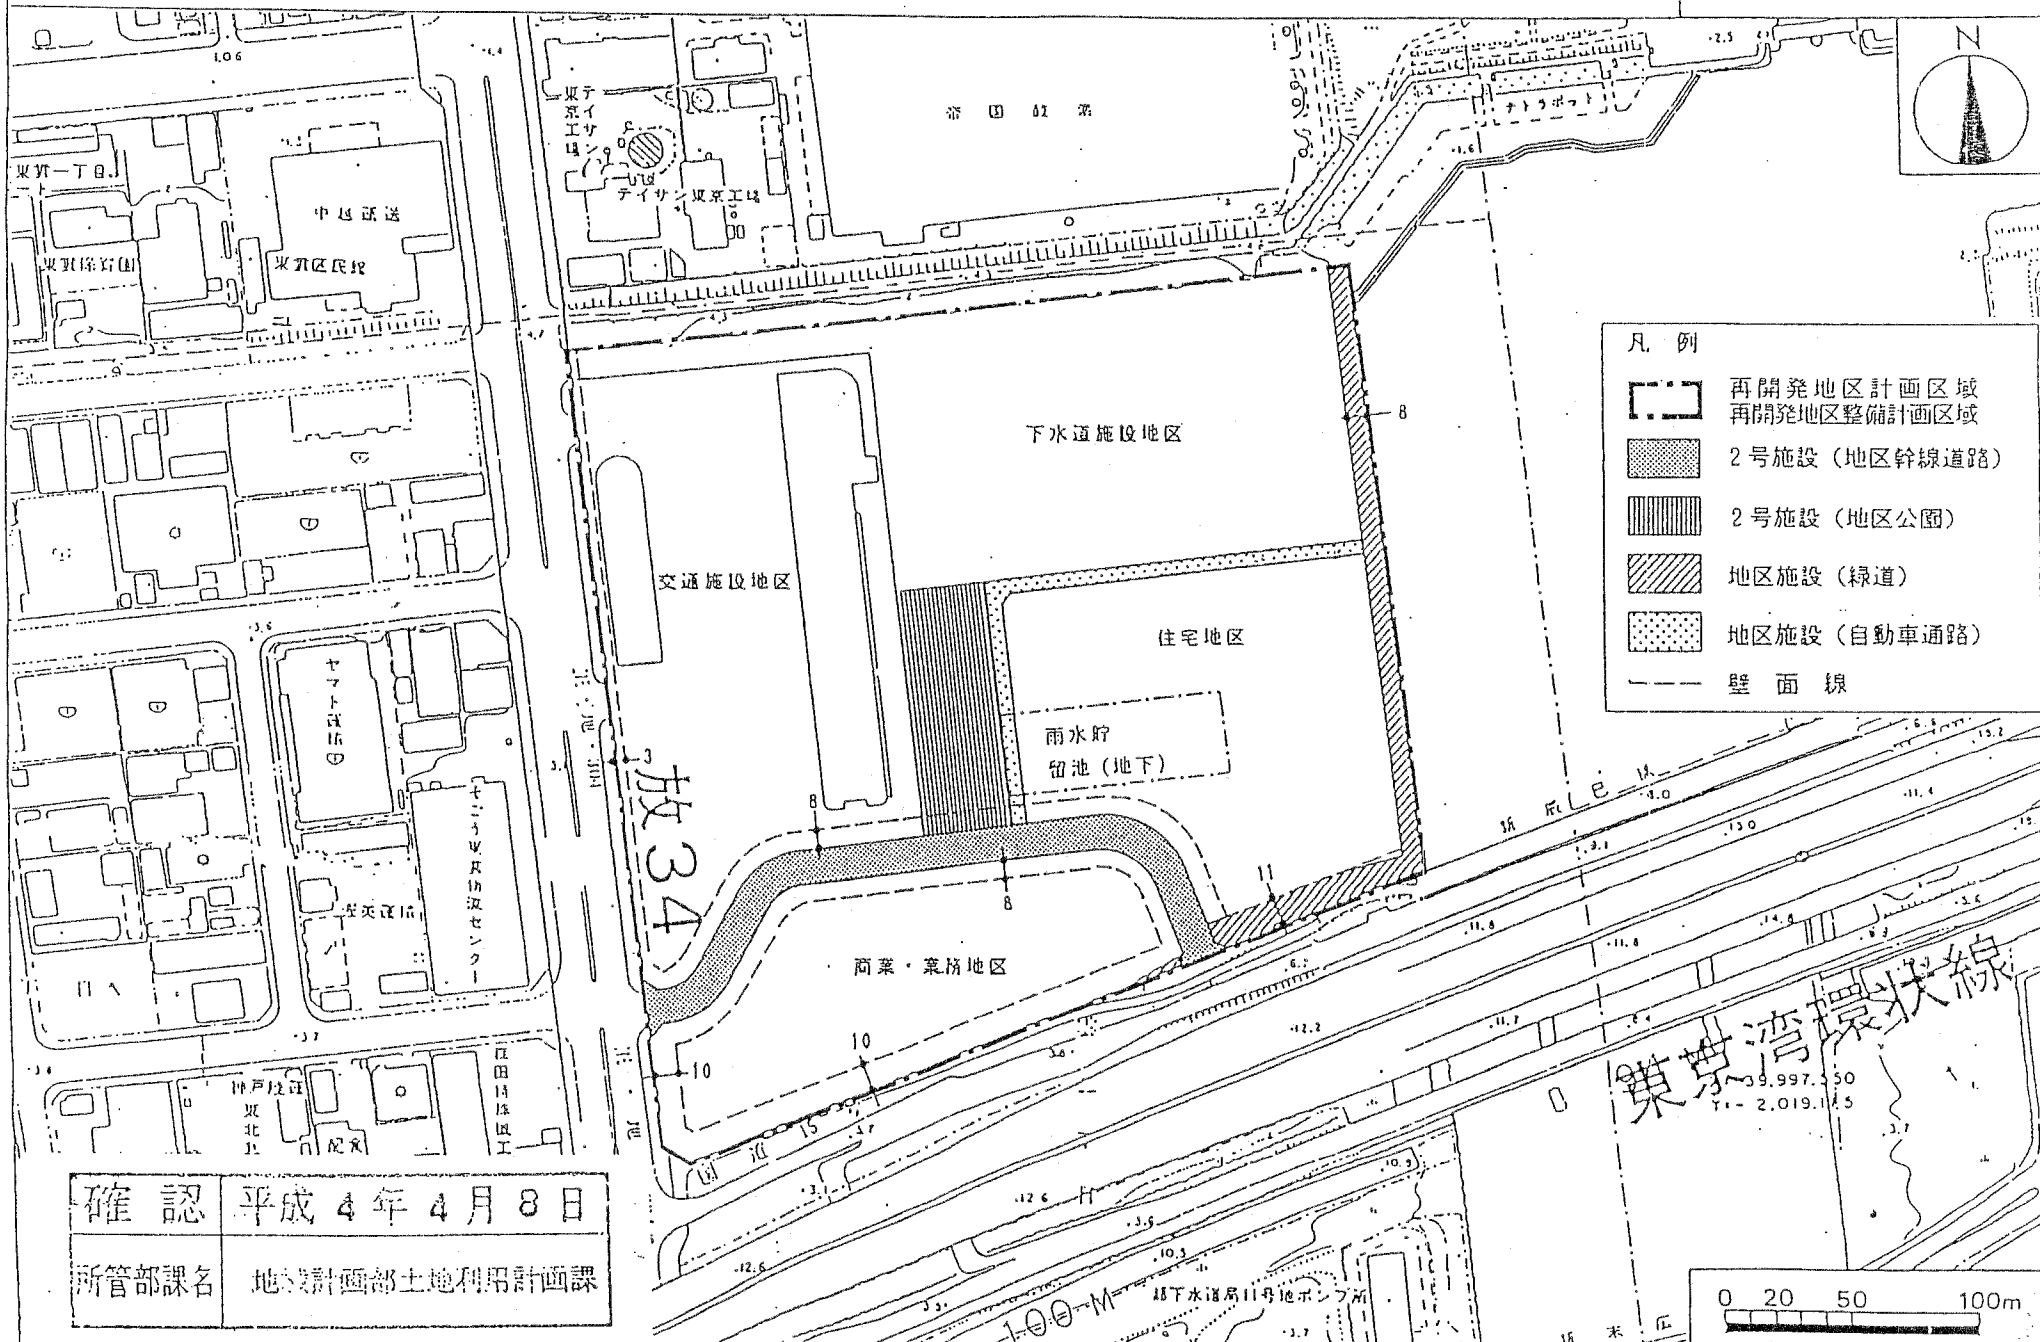

東京都市計画 東雲地区再開発地区計画 計画図

- 凡例
-  再開発地区計画区域
再開発地区整備計画区域
 -  2号施設 (地区幹線道路)
 -  2号施設 (地区公園)
 -  地区施設 (緑道)
 -  地区施設 (自動車通路)
 -  壁面線

確認	平成4年4月8日
所管部課名	地設計画部土地利用計画課