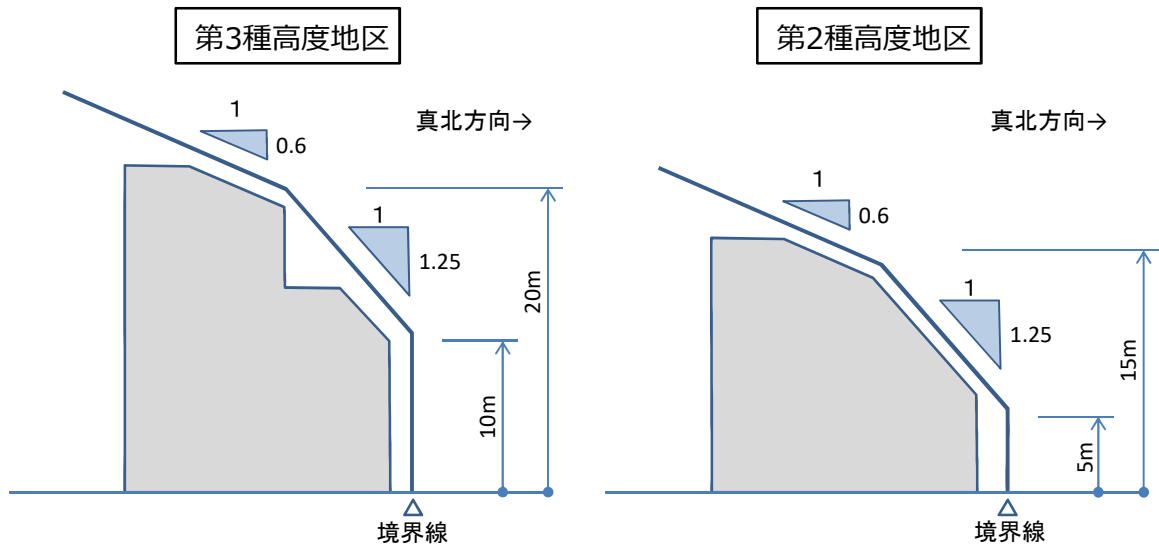

【高度地区】

最低限高度地区

建築物の最低の高さを定め、土地の高度利用を図ります。
(江東区では、都立木場公園周辺に「7m」を指定しています。)

【日影規制】

冬至の日の午前8時から午後4時までに、一定の距離の範囲に、一定時間以上の日影を生じさせないように建築物の形態を規制します。

※十分ご理解のうえ、お客様にご説明いただくようお願いいたします。