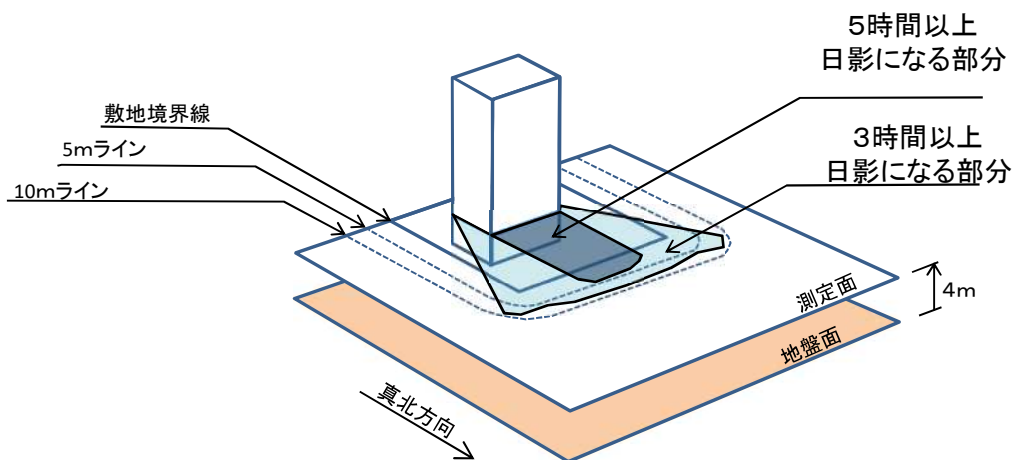

【高度地区】

最低限高度地区

建築物の最低の高さを定め、土地の高度利用を図ります。
(江東区では、都立木場公園周辺に「7m」を指定しています。)

【日影規制】

冬至の日の午前8時から午後4時までに、一定の距離の範囲に、一定時間以上の日影を生じさせないように建築物の形態を規制します。

※十分ご理解のうえ、お客様にご説明いただくようお願いいたします。