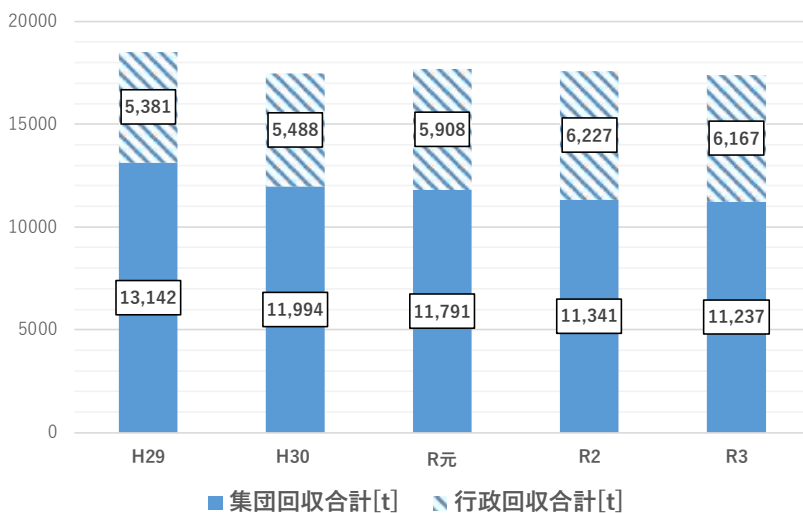

こうとう集団回収ニュース

日頃から当区の清掃リサイクル事業にご理解・ご協力を頂き、誠にありがとうございます。「こうとう集団回収ニュース」も本紙で 20 号を迎えました。改めてお礼を申し上げますとともに、引き続き集団回収ニュースが皆様の活動の一助となれば幸いです。さて本号では、多くの団体様が回収を実施いただいている「古紙類」「缶類」の回収量の推移をご報告いたします。

① 古紙類回収量の推移

集団回収と行政回収の合計量を比較するといずれの年度においても、**集団回収が行政回収を上回っています。**

総回収量に占める集団回収の割合は、**60~70%**であり、令和3年度 23 区中 **4 位**になります。

これは、古紙類における皆様のリサイクル活動が盛んであることを物語る数値といえるでしょう。

※行政回収…区が行っている集積所回収のこと。古紙類は、新聞、雑誌・雑がみ、段ボールの三種類に分別しています。

※表内の単位はいずれも [t(トン)] となります。