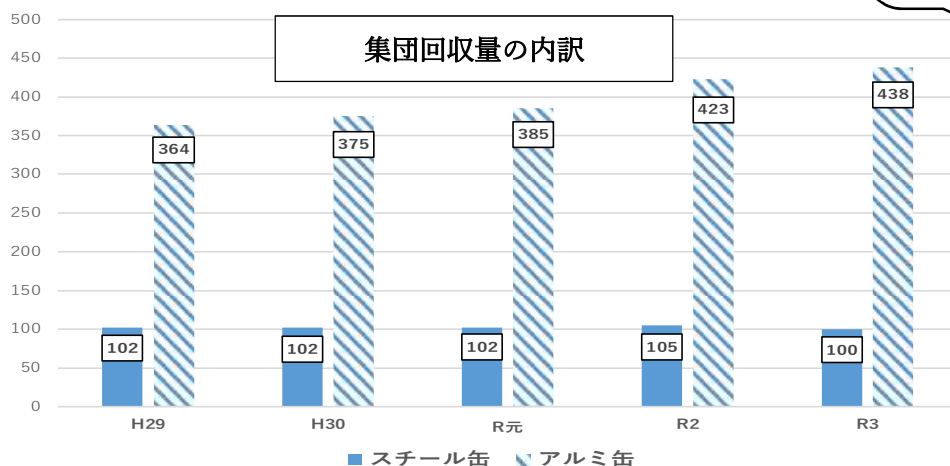

総回収量に占める集団回収の割合は、**60~70%**であり、令和3年度 23 区中 **4 位**になります。

これは、古紙類における皆様のリサイクル活動が盛んであることを物語る数値といえるでしょう。

※行政回収…区が行っている集積所回収のこと。古紙類は、新聞、雑誌・雑がみ、段ボールの三種類に分別しています。

※表内の単位はいずれも [t(トン)] となります。

古紙類の集団回収量の内訳

上の表内で注目したい品目は、唯一回収量が増えている「段ボール」です。特に、令和 2 年度にかけては約 1.2 倍となっており、目を引く増加を見せています。考えられる要因には、新型コロナウイルス流行により巣ごもり需要が高まり、インターネットショッピングを利用する方が多くなったと考えられます。

② 缶類回収量の推移

集団回収と行政回収を比較してみると、いずれの年度においても、**集団回収が行政回収を下回っています。**

総回収量に占める集団回収の割合は、**30%弱**であり、令和3年度 23 区中第**2**位です。高い順位を誇るものの、割合だけを見ると古紙類と比べて低い数値となっています。

アルミ缶・スチール缶の分別、圧縮作業は手間がかかるため、古紙類よりも取り組む団体様が少ないのが現状です。