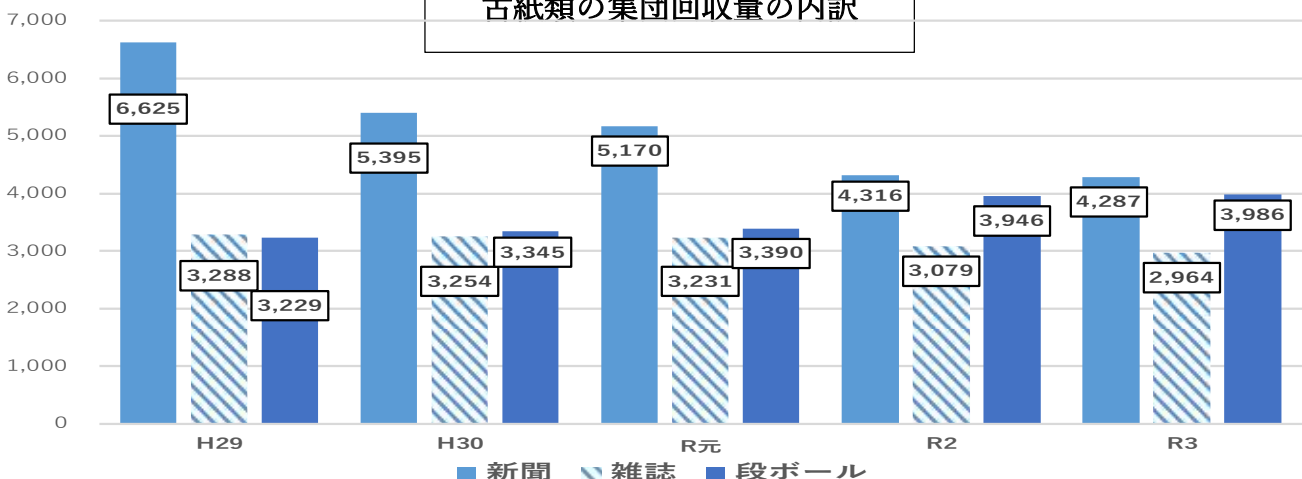

総回収量に占める集団回収の割合は、**60~70%**であり、令和3年度 23 区中 **4 位**になります。

これは、古紙類における皆様のリサイクル活動が盛んであることを物語る数値といえるでしょう。

※行政回収…区が行っている集積所回収のこと。古紙類は、新聞、雑誌・雑がみ、段ボールの三種類に分別しています。

※表内の単位はいずれも [t(トン)] となります。

古紙類の集団回収量の内訳

上の表内で注目したい品目は、唯一回収量が増えている「段ボール」です。特に、令和 2 年度にかけては約 1.2 倍となっており、目を引く増加を見せています。考えられる要因には、新型コロナウイルス流行により巣ごもり需要が高まり、インターネットショッピングを利用する方が多くなったと考えられます。