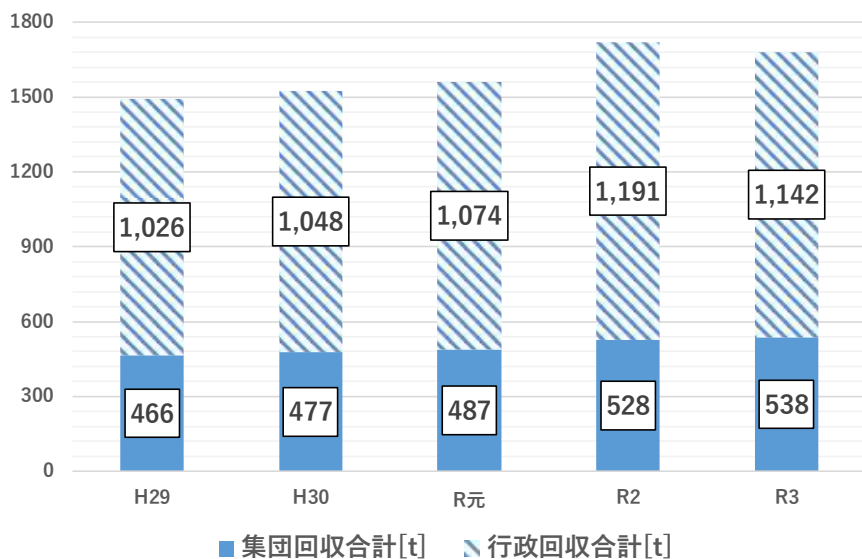

② 缶類回収量の推移

集団回収と行政回収を比較してみると、いずれの年度においても、**集団回収が行政回収を下回っています。**

総回収量に占める集団回収の割合は、**30%弱**であり、令和3年度 23 区中第**2**位です。高い順位を誇るものの、割合だけを見ると古紙類と比べて低い数値となっています。

アルミ缶・スチール缶の分別、圧縮作業は手間がかかるため、古紙類よりも取り組む団体様が少ないのが現状です。