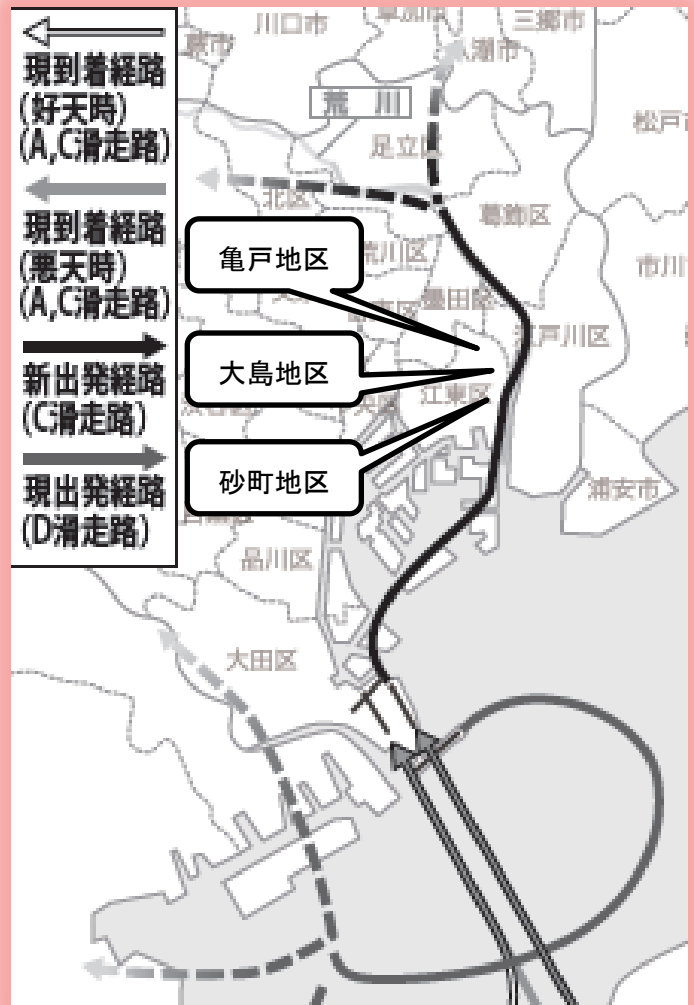

羽田空港機能強化に関する地域説明会のお知らせ

(亀戸・大島・砂町地区)

羽田空港の機能強化（飛行経路の見直し等による国際線増便）について、亀戸・大島・砂町地区にお住まいの方を対象に、地域説明会を開催いたします。
説明会では、国の担当者が説明し、地域の皆様のご意見をお伺いします。

北風時(7時～11時半・15時～19時のうち3時間)
の飛行経路(案)

日時

令和元年6月19日(水)
午後7時～8時半

会場

東大島文化センター 3階
第1研修室 (大島8-33-9)

対象

亀戸地区・大島地区・砂町地区にお住まいの方

内容

羽田空港機能強化の概要、騒音や落下物等への対策など

※ 会場の都合により、入場可能な人数に限りがあります。予めご了承ください。

【お問合せ先】 国土交通省 「羽田空港のこれから」に関する電話窓口
TEL 0570-001-160 (IP電話からは03-5908-2420)
江東区環境清掃部環境保全課指導係 TEL 03-3647-6147