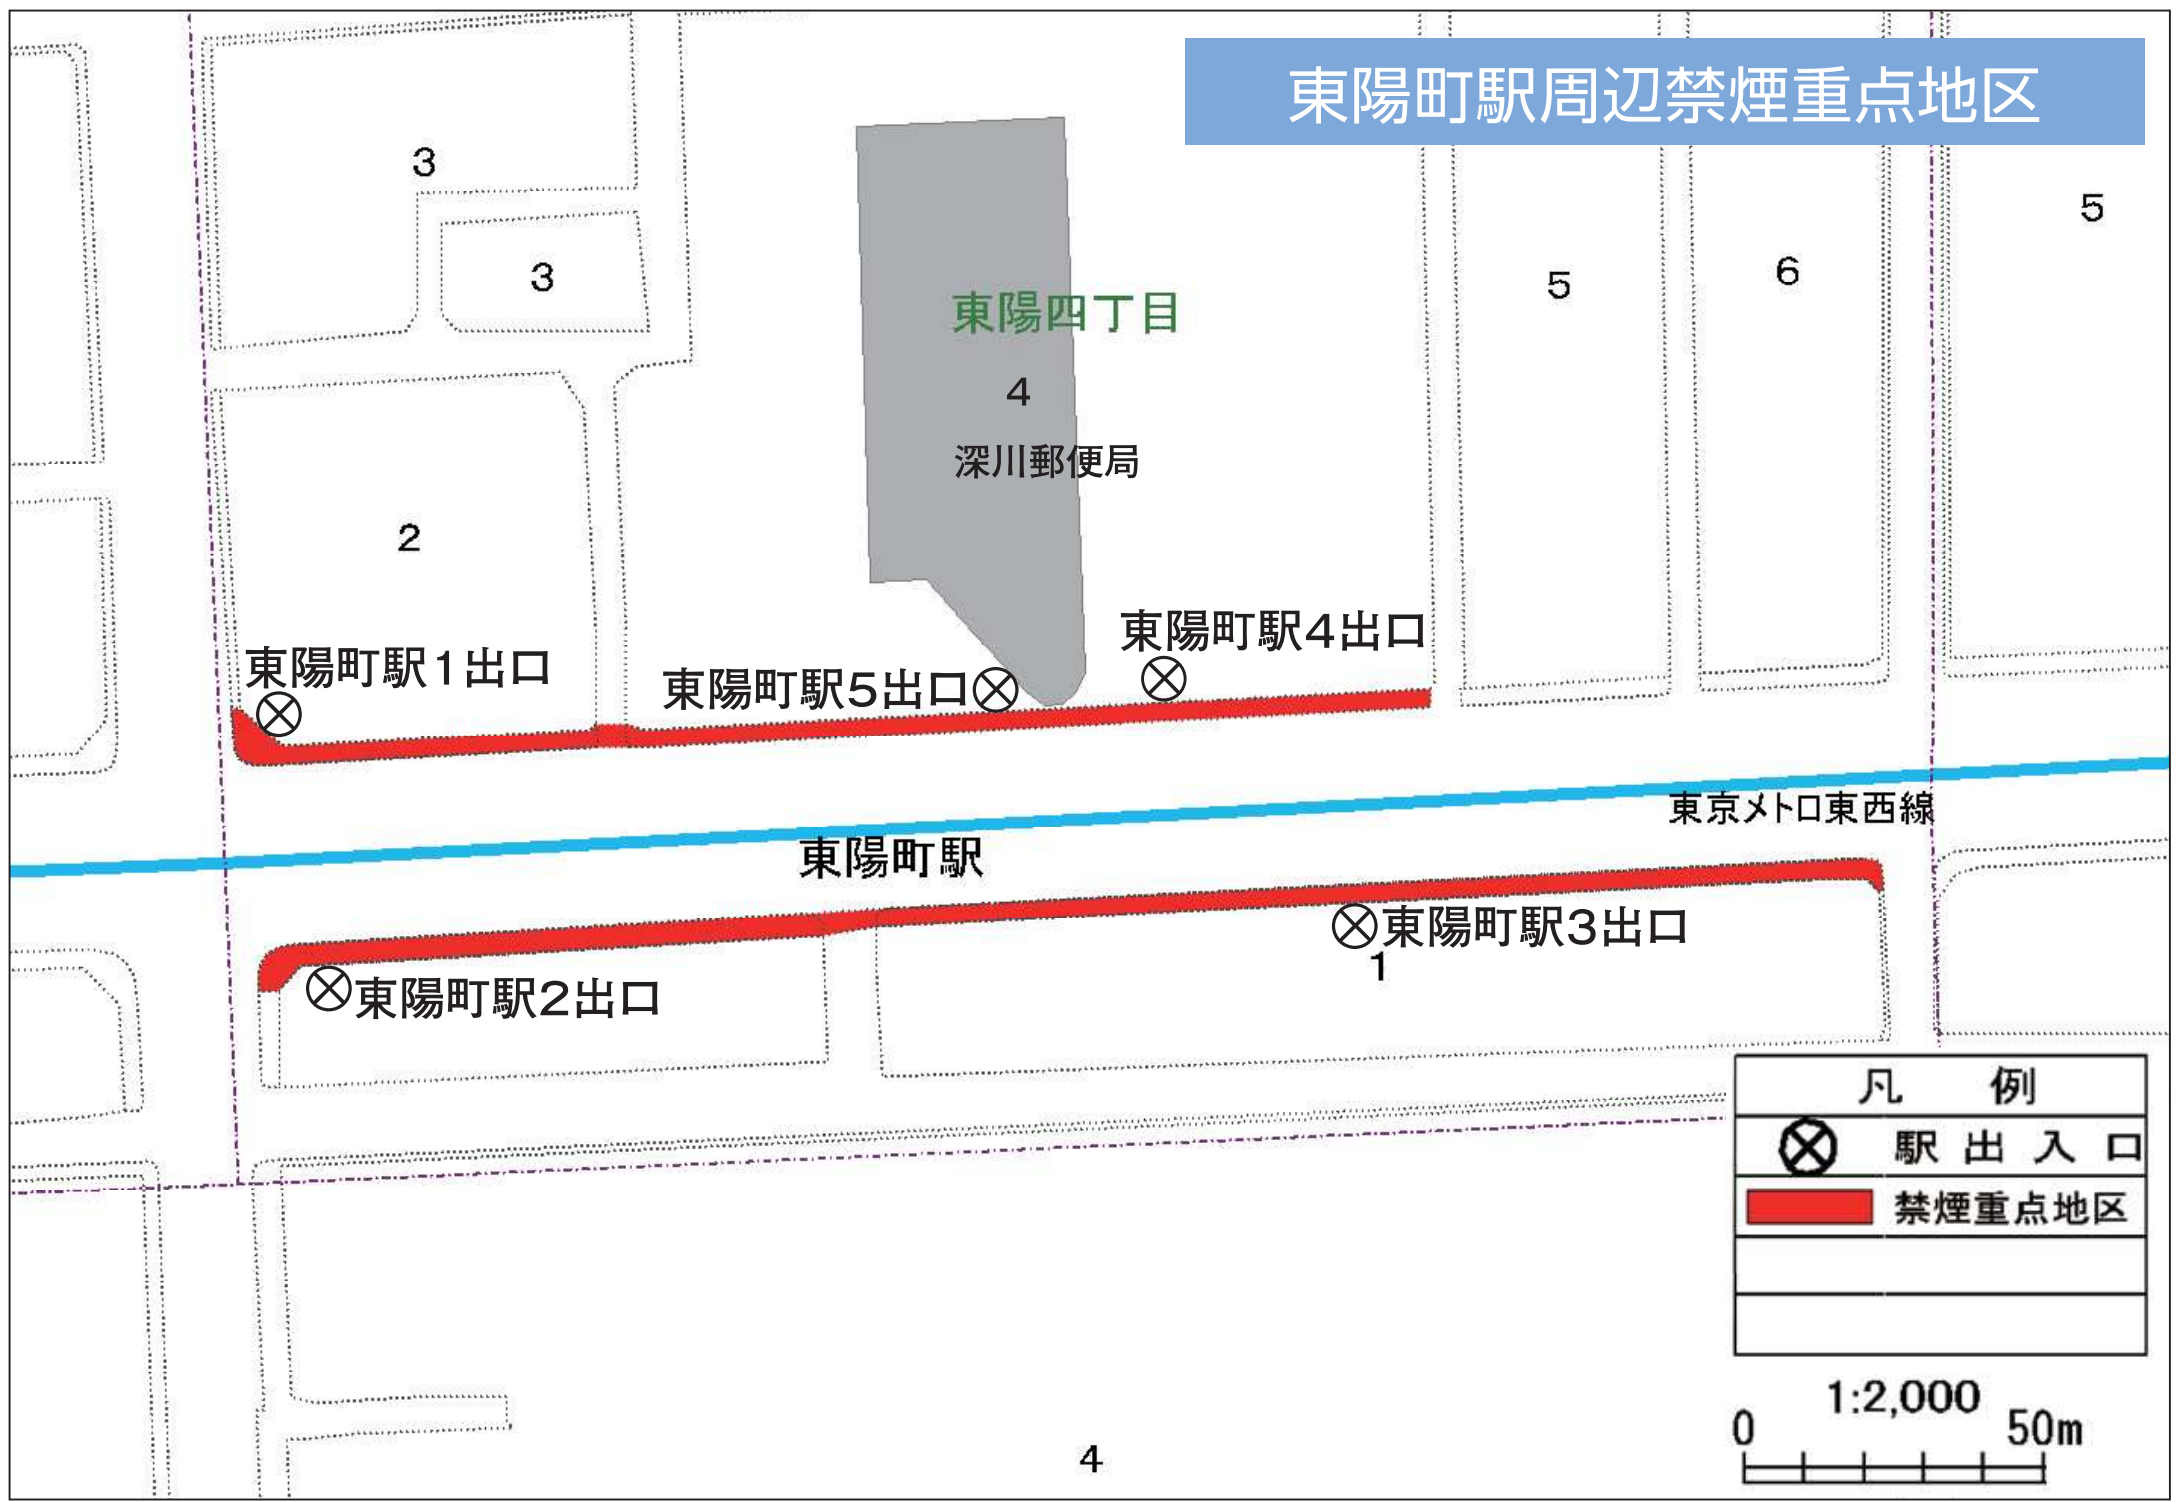

東陽町駅周辺禁煙重点地区

| 凡 例 | |
|-----|--------|
| ⊗ | 駅出入口 |
| ■ | 禁煙重点地区 |
| | |
| | |