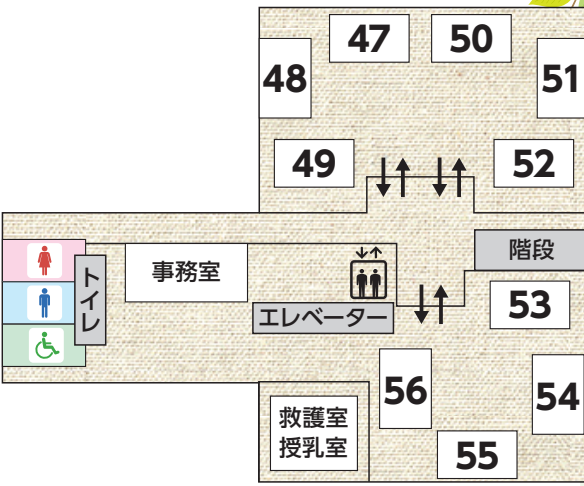

スタンプを集め、アンケートに答えてグッズをもらおう!

ゼロカーボンスタンプラリー

※「えこっくる江東」と「ららぽーと豊洲」の両会場を巡るコンプリート台紙は、総合案内にてお渡しします。

【参加方法】

- ①対象ブースをまわって、スタンプラリー台紙にスタンプを全部集めます。
※まわる順番は自由です。
- ②アンケートにお答えください。
(回答方法: インターネットまたは紙)
- ③ **3番ブース**でグッズをお渡しします。

【対象ブース (7ブース)】

ブース番号	団体名
3	江東区環境学習情報館えこっくる江東
23	(株)フジクラ
25	水素情報館東京スインソル
28	東京ガス(株) 東京東支店
29	東京電力パワーグリッド(株) 江東支社
37	江東区清掃リサイクル課
43	クリーンエネルギー江東

屋内マップ

- 47 ハーブティ&ハーブ畑へいらっしやい
ハーブを楽しむ会 **飲**
- 48 江東区の自然環境保全
NPO法人ネイチャーリーダー江東 **展**
- 49 ビー玉コロコロ迷路をつくろう!
株式会社CBクリエイト **工**
- 50 油・断・快適! 下水道
東京都下水道局 東部第一下水道事務所 **展 体**
- 51 光で動く世界
inQs(株) **展**
- 52 地球・地域の環境問題を考える
環境科学会・環境アセスメント学会 **展**
- 53 気化熱作用体験で適応を考えてみよう!
(公財)東京都環境公社東京都環境科学研究所 **体**
- 54 江東区の水辺リサーチ&アクション
日本大学理工学部海洋建築工学科 **展 体**
- 55 大学生と学ぶ! 身近なSDGsとゼロカーボン生活
芝浦工業大学SDGs学生団体-綾いと- **展 体**
- 56 動物たちも苦しんで? 地球温暖化
NPO法人えこ・あくしょん江東 ワンダースタッフ **体**

屋内2階

屋内1階

※常設展示室は見学いただけます

★ **都市緑化! 垂直水耕栽培装置**
ランドブレイン(株)/東京ベイeSGプロジェクト **展**
(設置予定)

展...展示 **工**...工作 **体**...体験
販...販売 **飲**...飲食 **他**...その他

- 会場内は禁煙です。
- 会場内にごみ箱はありません。ごみはお持ち帰りください。
- 混雑が予想されますので、休憩所はゆずりあってご利用ください。
- 授乳スペースをご利用の際は、屋内2階の事務室までお越しください。