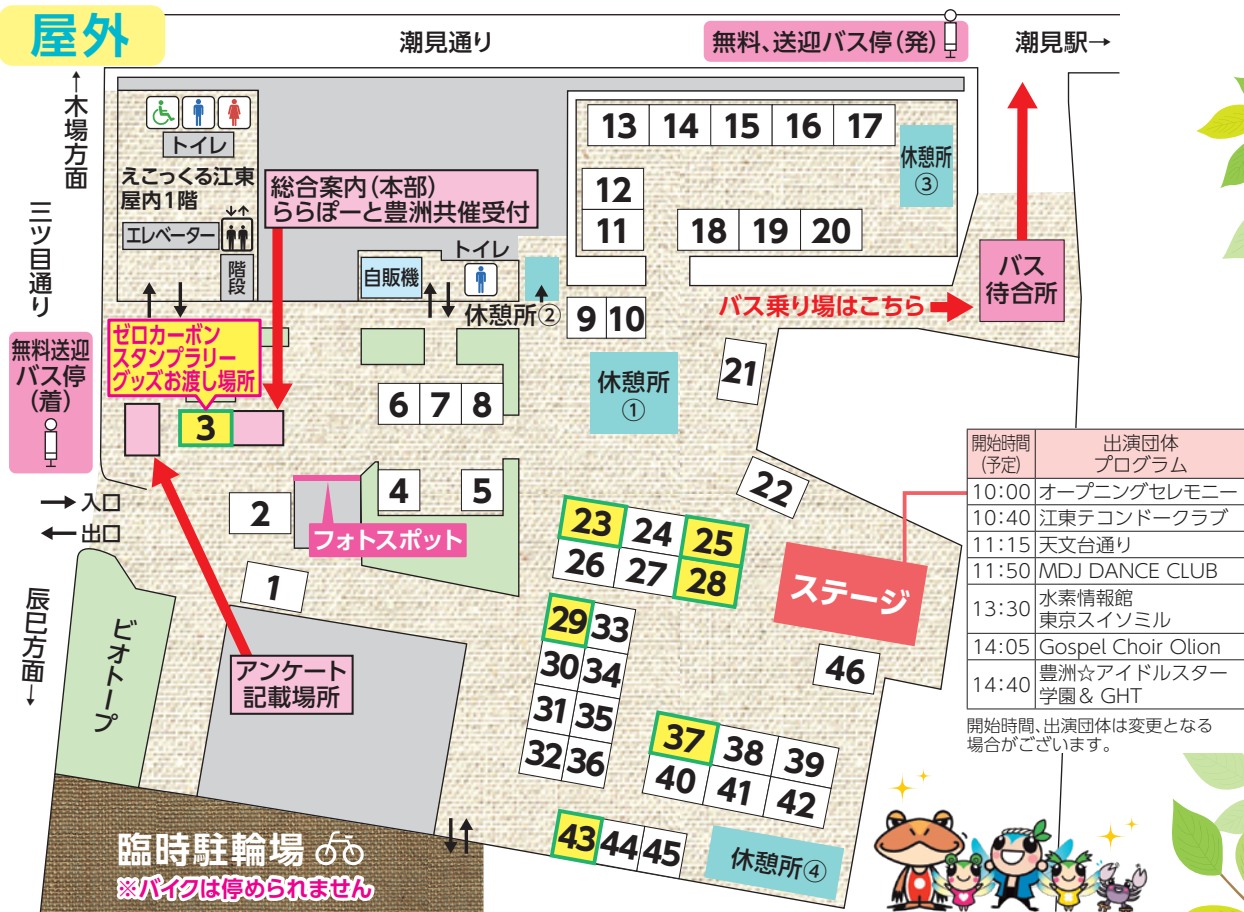

- 16 アグー豚のフワフワとろとろもつ煮込み
  両国もつ煮 飲
- 17 自社製造ワイン
  深川ワイナリー東京 販 飲
- 18 江東区名物みそパンとおいしいサンドイッチ
  Vision Koto(江東区異業種交流会Cグループ) 飲
- 19 ハンバーガーの販売
  潮見スキッパーズ 販 飲
- 20 焼きそばの販売
  酔って家 飲
- 21 いかせる粗大ごみ作戦・園芸土回収
  江東区清掃事務所 展 販
- 22 フィリピンとの環境活動&エコ雑貨
  NPO/ハロ/ハロ 展 工 販
- 23 2050ゼロチャレンジとフジクラ 木場千年の森
  (株)フジクラ 展 工 体
- 24 組子細工コースターづくり
  (株)竹中工務店 工
- 25 水素エネルギーを学ぼう!
  水素情報館東京スイソミル 体
- 26 Tシャツアップサイクル体験
  アルパルク東京 工 体
- 27 オリジナル缶バッチ作り
  東京ユナイテッドバスケットボールクラブ 工
- 28 未来の都市ガス[e-メタン]
  東京ガス(株) 東京東支店 展
- 29 東京電力グループのCN&SDGsへの取り組み
  東京電力パワーグリッド(株) 江東支社 展
- 30 環境ハカセになろう!
  東京パワーテクノロジー(株) 展 工 体

- 31 みよしの森SHOP
  徳島県 吉野川(三好)流域林業活性化センター 展 販
- 32 不用品を使った手作り品のバザー販売
  江東区障害者福祉センター 販
- 33 ビオトープ未来に繋がる学習の場
  かえつ有明高等学校ビオトーププロジェクト 展
- 34 環境問題を学び、考えよう
  一般社団法人 環境情報科学センター 展
- 35 清掃工場の不用品で工作をしよう!
  東京二十三区清掃一部事務組合 新江東清掃工場 展 工
- 36 節水によるCO₂削減
  東京都水道局・東京水道(株) 江東営業所 展

- 37 ごみ減量・リサイクル啓発コーナー
  江東区清掃リサイクル課 展 体
- 38 家庭でできるSDGs「生ごみ減量」
  江東区生ごみお宝倶楽部 展
- 39 みどりのカーテンでゼロカーボン
  江東エコリーダーの会 展
- 40 サステナブルな社会をめざそう
  生活クラブ生協 まち江東 展 販 飲 他
- 41 自転車快適コース紹介とバンク直し
  江東自転車エコライフの会 展 体

- 42 東京各市町村の環境の取り組みは
  オール東京62「みどり東京・温暖化防止プロジェクト」 展 工
- 43 ゼロカーボンの発電を体験
  クリーンエネルギー江東 展 体
- 44 エコタンブラーにお絵かきしよう!
  アサヒユウアス(株) 他
- 45 家電・パソコン・医療機器のリサイクル
  東京エコリサイクル(株) 展
- 46 リサイクル堆肥「つちひめ」配布
  江東区施設保全課 他

…ゼロカーボンスタンプラリー対象ブース

展…展示 工…工作 体…体験
販…販売 飲…飲食 他…その他

主催 第19回江東区環境フェア 実行委員会・江東区

協賛団体 有明興業(株) 江東リサイクル協同組合、大興運輸倉庫(株)、(株)竹中工務店 アーバンドックららぽーと豊洲
オルガン(株)、東京ガス(株)東京東支店、徳島県 吉野川(三好)流域林業活性化センター、(株)日本協力、(株)フジクラ、酔って家、合同会社荒井ポルト製作所、(有)北見商店、多田建設(株)