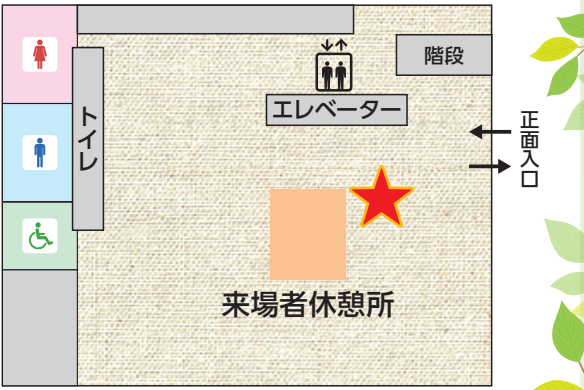

スタンプを集め、アンケートに答えてグッズをもらおう!

ゼロカーボンスタンプラリー

※「えこっくる江東」と「ららぽーと豊洲」の両会場を巡るコンプリート台紙は、総合案内にてお渡しします。

【参加方法】

- ①対象ブースをまわって、スタンプラリー台紙にスタンプを全部集めます。
※まわる順番は自由です。
- ②アンケートにお答えください。
(回答方法: インターネットまたは紙)
- ③ **3番ブース**でグッズをお渡しします。

【対象ブース (7ブース)】

ブース番号	団体名
3	江東区環境学習情報館えこっくる江東
23	(株)フジクラ
25	水素情報館東京スインソル
28	東京ガス(株) 東京東支店
29	東京電力パワーグリッド(株) 江東支社
37	江東区清掃リサイクル課
43	クリーンエネルギー江東

屋内マップ

- 47 ハーブティ&ハーブ畑へいらっしやい
ハーブを楽しむ会 **飲**
- 48 江東区の自然環境保全
NPO法人ネイチャーリーダー江東 **展**
- 49 ビー玉コロコロ迷路をつくろう!
株式会社CBクリエイト **工**
- 50 油・断・快適! 下水道
東京都下水道局 東部第一下水道事務所 **展 体**
- 51 光で動く世界
inQs(株) **展**
- 52 地球・地域の環境問題を考える
環境科学会・環境アセスメント学会 **展**
- 53 気化熱作用体験で適応を考えてみよう!
(公財)東京都環境公社東京都環境科学研究所 **体**
- 54 江東区の水辺リサーチ&アクション
日本大学理工学部海洋建築工学科 **展 体**
- 55 大学生と学ぶ! 身近なSDGsとゼロカーボン生活
芝浦工業大学SDGs学生団体-綾いと- **展 体**
- 56 動物たちも苦しんで? 地球温暖化
NPO法人えこ・あくしょん江東 ワンダースタッフ **体**

屋内2階

屋内1階

※常設展示室は見学いただけます

★ **都市緑化! 垂直水耕栽培装置**
ランドブレイン(株)/東京ベイeSGプロジェクト **展**
(設置予定)

展...展示 **工**...工作 **体**...体験
販...販売 **飲**...飲食 **他**...その他

- 会場内は禁煙です。
- 会場内にごみ箱はありません。ごみはお持ち帰りください。
- 混雑が予想されますので、休憩所はゆずりあってご利用ください。
- 授乳スペースをご利用の際は、屋内2階の事務室までお越しください。