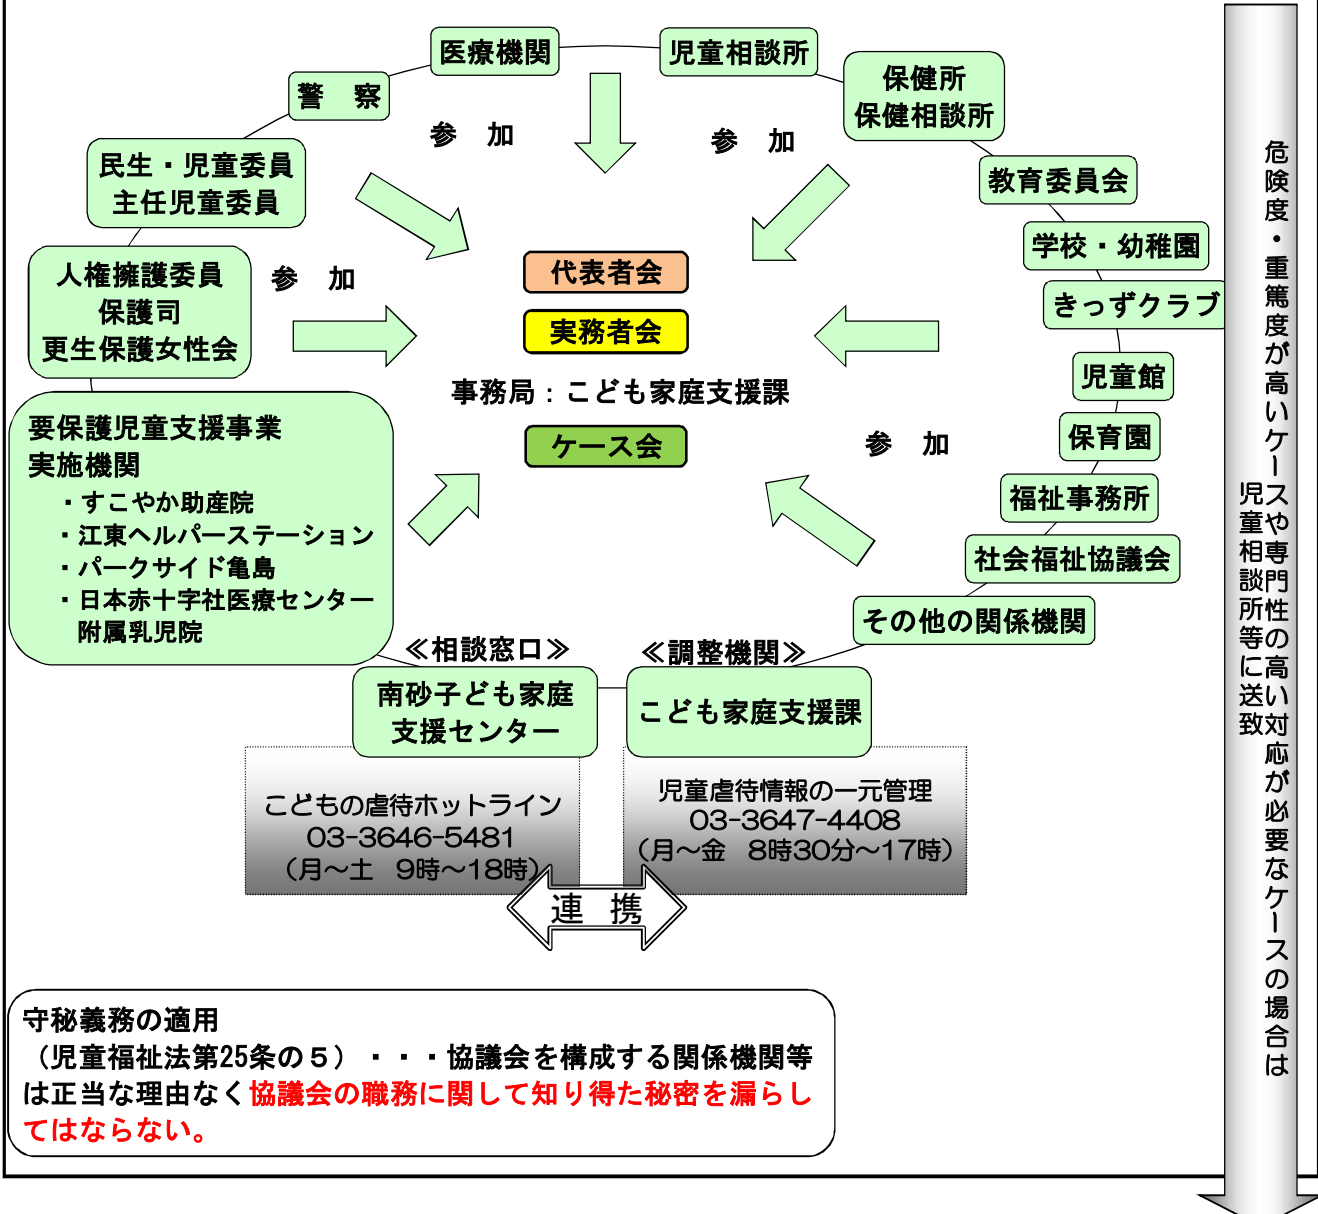

# 江東区要保護児童対策地域協議会

**守秘義務の適用**  
 (児童福祉法第25条の5)・・・協議会を構成する関係機関等は正当な理由なく協議会の職務に関して知り得た秘密を漏らしてはならない。

- 江東児童相談所 03-3640-5432 (月～金 9時～17時)
- 児童相談センター 03-5937-2330
- 警察 110番