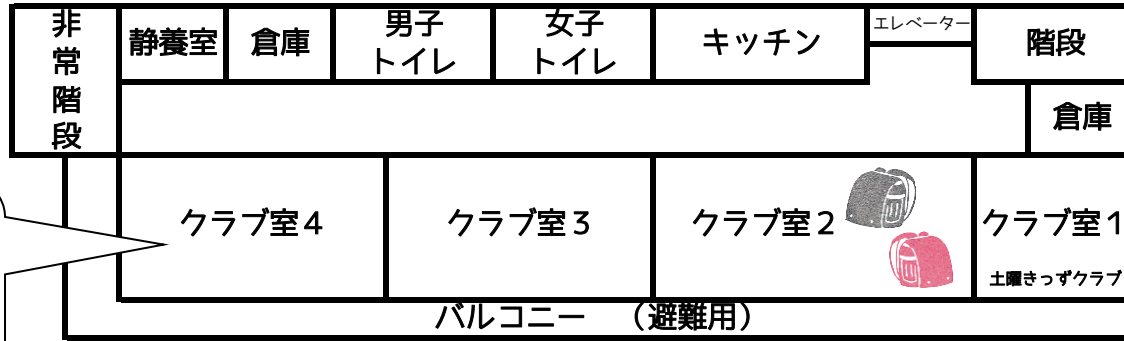

館内図

3階

卓球・バドミントン・ドッジボール等広いスペースを使って元気いっぱい遊べます！子育てひろばも実施しています！

2階

2階は、学童クラブ専用スペースです。小学校1～3年生の子どもたちが楽しく生活しています。

オムツ換えはこちらどうぞ。

1階

ピアノ・ブロック・積み木・おままごとセットなどがあります。

0歳児の部屋です。乳児用のおもちゃ、授乳室もあります。

本を読んだり、ゲームで遊んだりおしゃべりをして過ごせます。

館庭

野球・バスケット・ドッジボール・なわとび、などで遊べます。