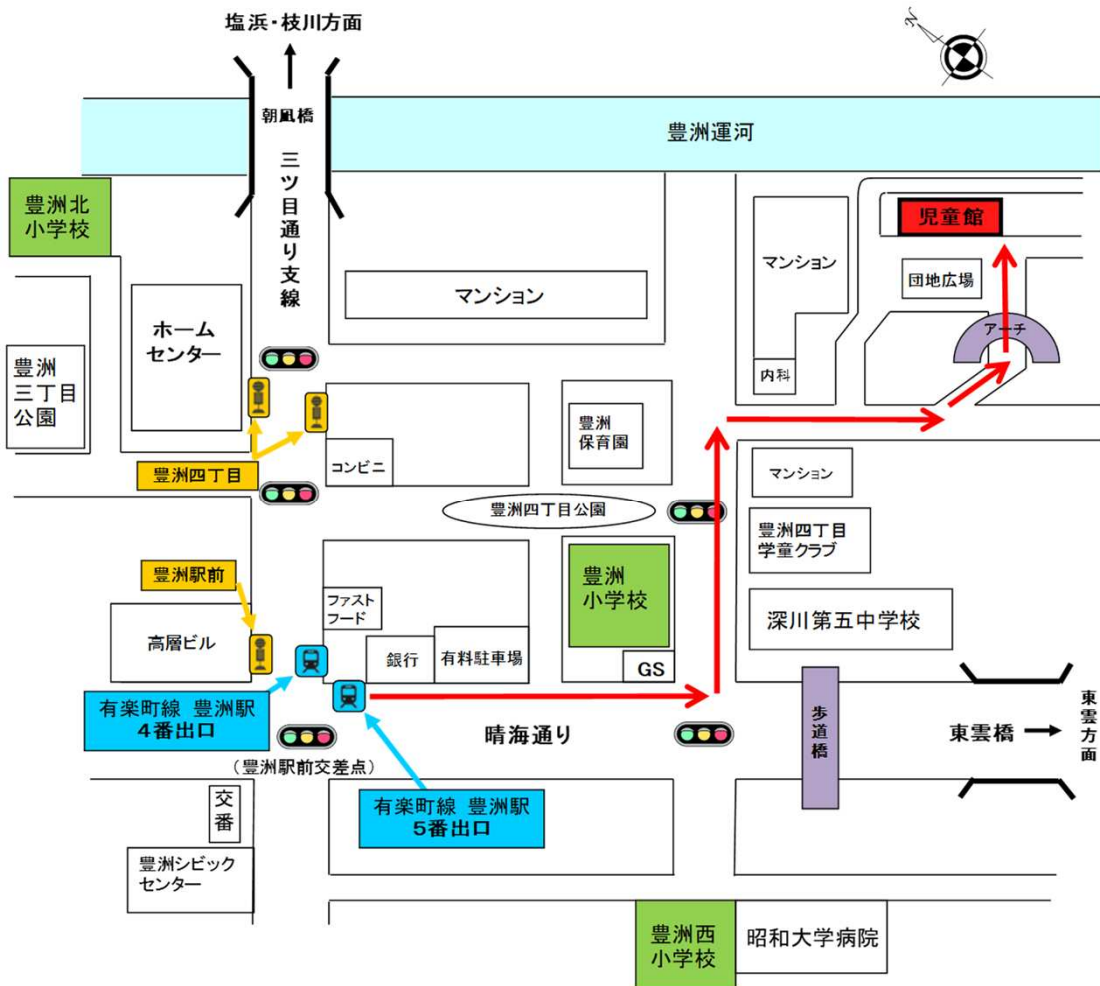

# 豊洲駅前からのアクセス

【豊洲児童館】

豊洲4-10-4-111 (UR豊洲四丁目団地4号棟の1階)

03-3531-2079

- ① 豊洲駅の5番出口を出て、東京ベイ信用金庫を左手に見ながら直進します。

- ② 約200m進むと、歩道橋手前に一つ目の信号がありますので、その信号を渡ってから左に曲がります。

- ③ 豊洲小学校を左に見ながら、そのまま直進します。

- ④ ブリリアン豊洲と豊洲はるそらファミリークリニックの間の道を、右に曲がります。

- ⑤ 左手に見えてくるUR豊洲四丁目団地のスロープを進み、入口アーチをくぐります。

- ⑥ さらに建物を一つくぐり、道なりに進むとグラウンドの奥に、児童館が見えてきます。建物の1階が児童館です。到着です！