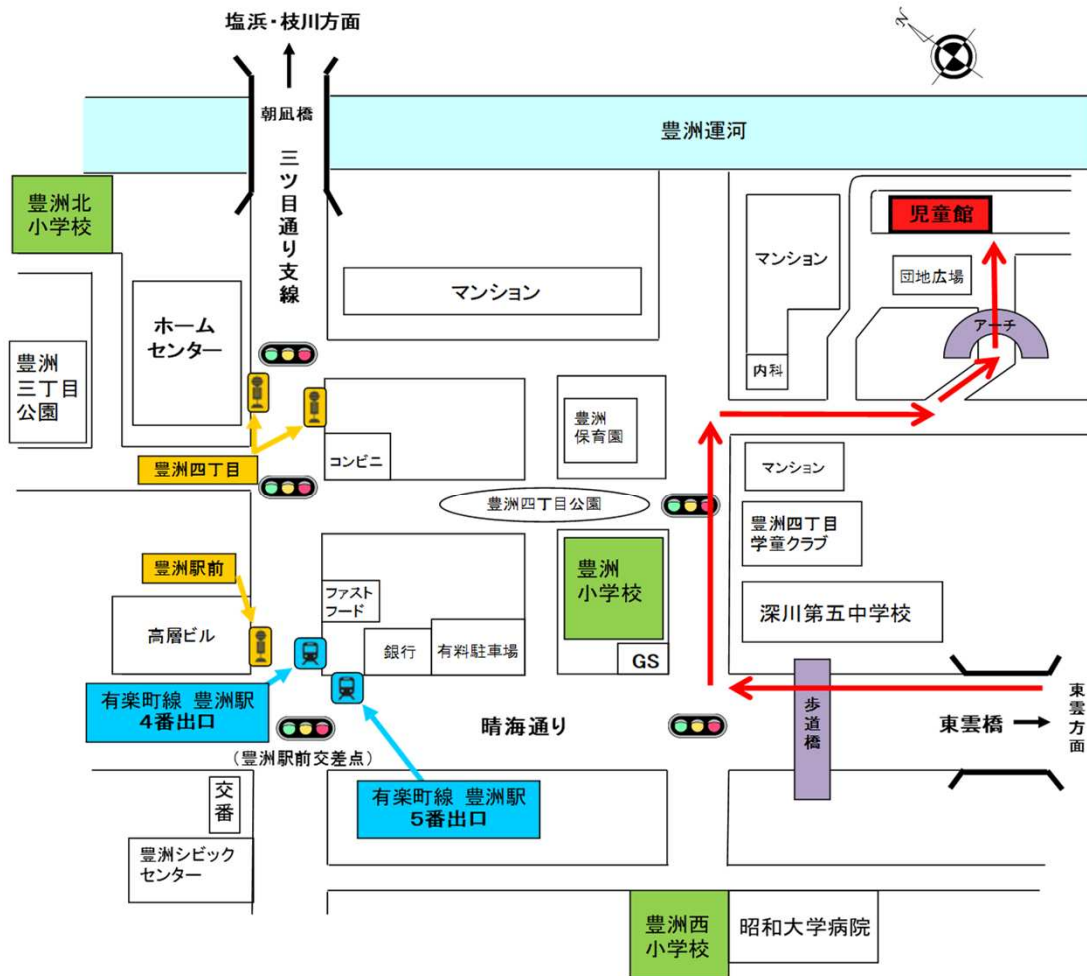

東雲方面からのアクセス

【豊洲児童館】

豊洲4-10-4-111 (UR豊洲四丁目団地4号棟の1階)

03-3531-2079

- ① イオン前の「東雲橋」を右側通行で豊洲方面へ渡ります。

- ② 約300m進むと、歩道橋を過ぎてすぐに一つ目の信号がありますので、その信号を右に曲がります。

- ③ 豊洲小学校を左に見ながら、そのまま直進します。

- ④ ブリリアン豊洲と豊洲はるそらフアミリークリニックの間の道を、右に曲がります。

- ⑤ 左手に見えてくるUR豊洲四丁目団地のスロープを進み、入口アーチをくぐります。

- ⑥ さらに建物を一つくぐり、道なりに進むとグラウンドの奥に、児童館が見えてきます。建物の1階が児童館です。到着です！