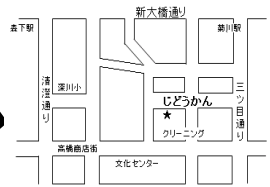

もいしたじどうかん

江東区森下 3-14-6 TEL3635-1535

【開館時間】 火～土曜日：午前9時～午後6時、日曜日：午前9時～午後5時

★12時～1時はランチタイムです。図書・図工室のみランチ利用できます。（日曜日を除く）

小学生は夕方のチャイムに合わせて午後4時30分に帰宅となります。

日	月	火	水	木	金	土
Teen's Time 毎週水曜日は中学生・高校生世代限定で午後7時まで利用できます。Wi-Fi、Bluetoothスピーカーなども使えます。 ※27日(水)は除く			のりものひろば(幼児対象) 【お休みに日程】 9日(PM)、10日(AM)、13日(PM)、16日(PM) 22日(PM)、23日(終日)、24日(終日)		1 ぴよぴよタイム	2 STF たいそうタイム
3 おやすみ	4 おやすみ	5 フォトスポット	6 水・木合同親子体操 チャレンジ Teen's Time	7	8 ぴよぴよタイム	9 PMお休み STF たいそうタイム 森下卓球講習会
10 クリスマス会 レールの日 AMお休み	11 おやすみ	12	13 PMお休み もりもりタイム 作ろうあそぼう Teen's Time	14 もりもりタイム	15 ぴよぴよタイム	16 PMお休み STF たいそうタイム 森下卓球大会
17 おやすみ	18 おやすみ	19	20 水・木・金合同クリスマス会 みんなであそぼう Teen's Time	21	22 PMお休み	23 森の音楽会 STF・たいそうタイム
24 STF レールの日	25 おやすみ	26	27	28	12月29日(金)～1月3日(水)は、 年末年始のためお休みです。	

年齢別プログラム

- ★プログラムの日以外も、開館日は自由に遊ぶことができます。
- ★プログラム中は実施している部屋の一般利用はできません。
- ★1週間前から電話・窓口での予約も受付しています。（予約は区民限定）

もいもいタイム(集会室)

【対象】 あんよ～2、3歳ごろ 定員：各回20組

【日時】 毎週水曜日・木曜日 午前10時30分～11時

◆プログラム◆

6日(水)「水・木 合同親子体操」

【申込み】11月29日(水)から申込み (区民の方)