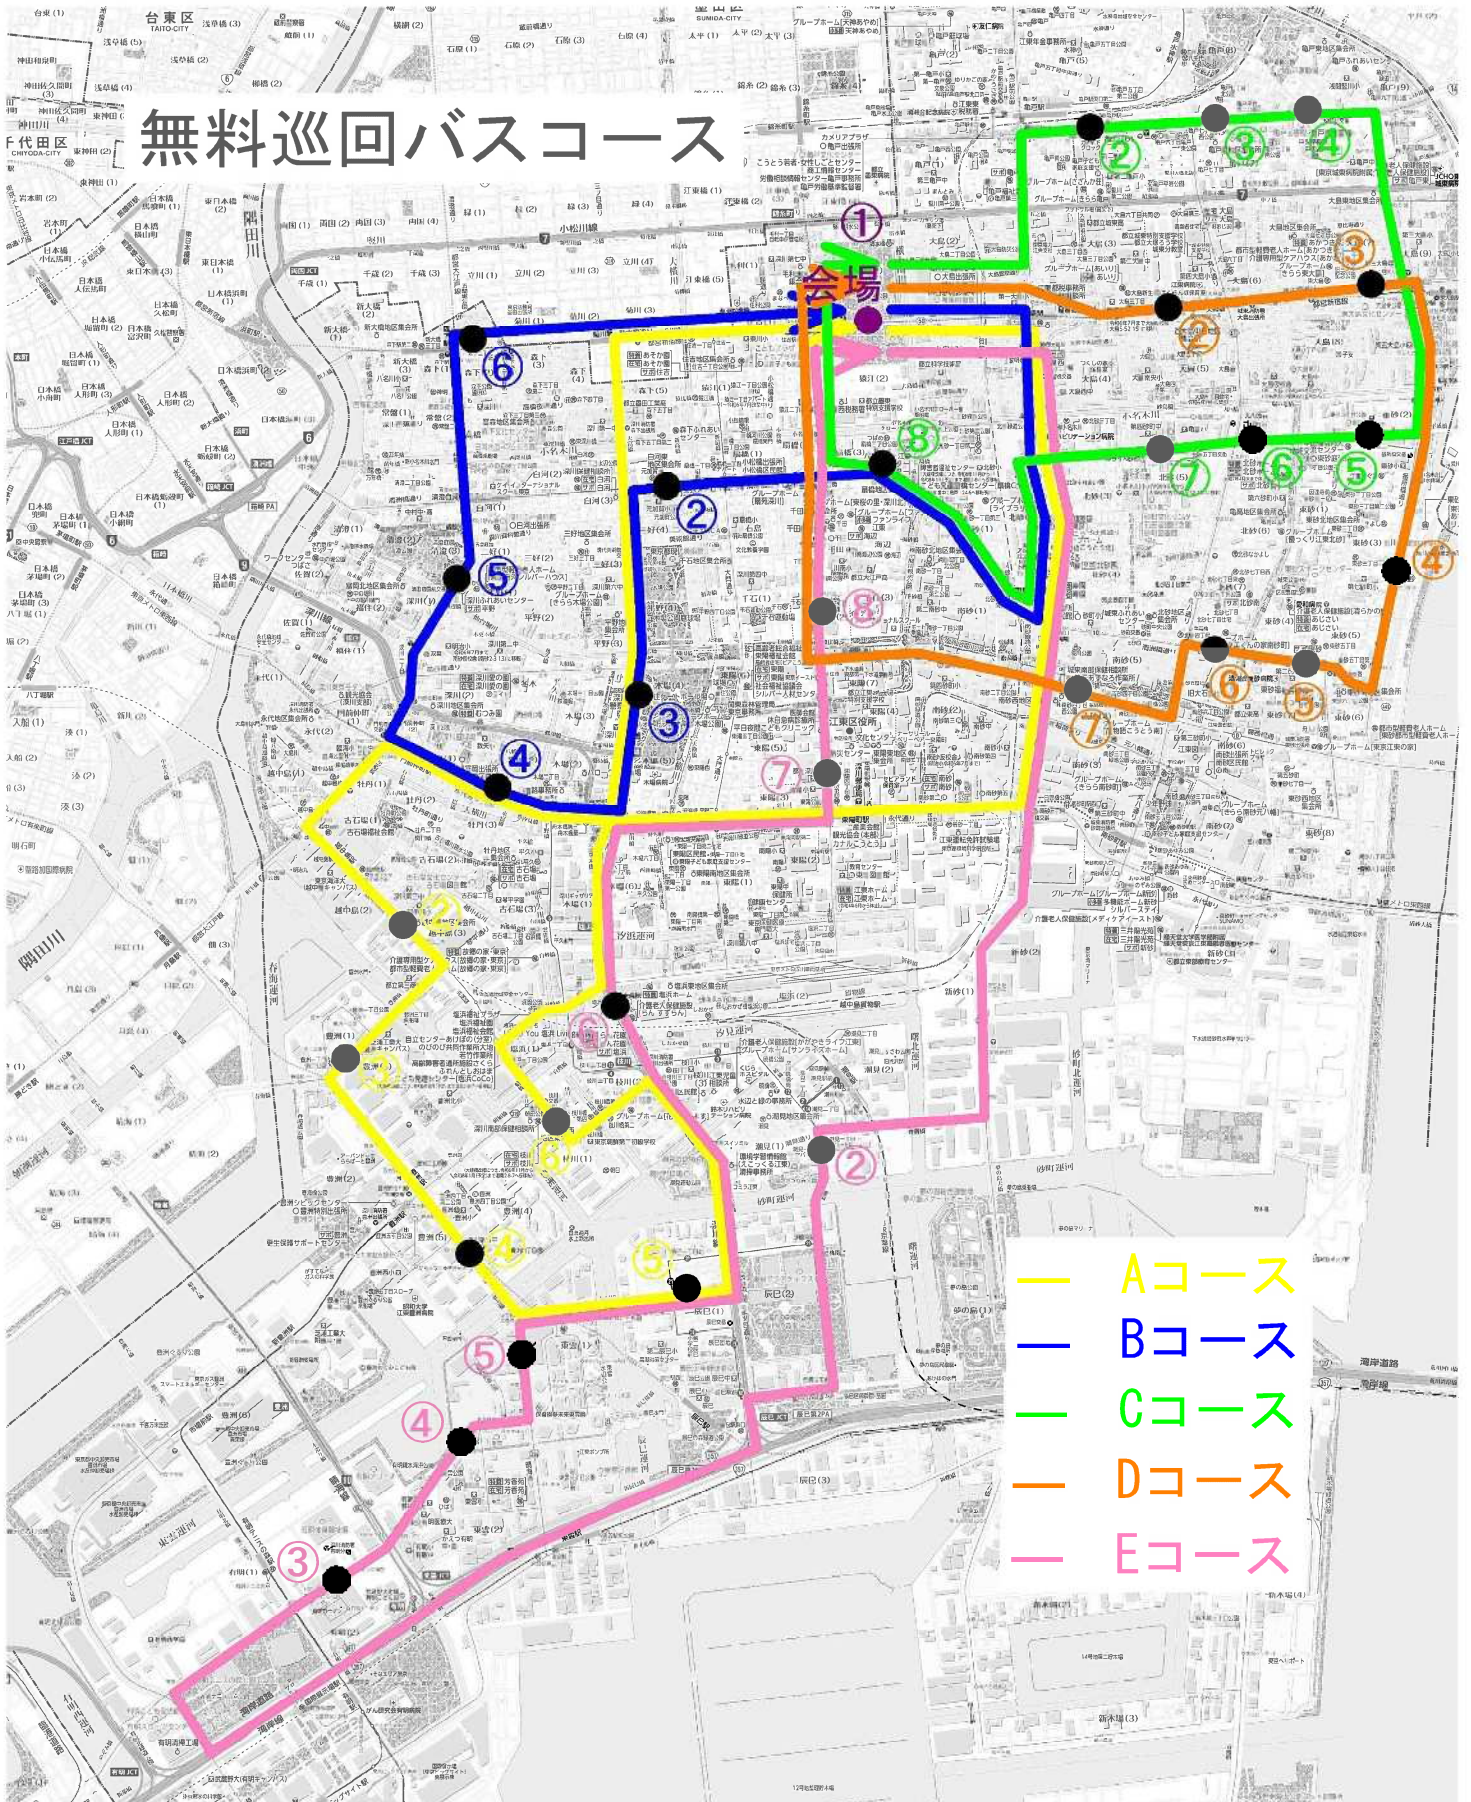

無料巡回バスコース

各停留所の詳細は、運行表にてご確認ください。

東京湾