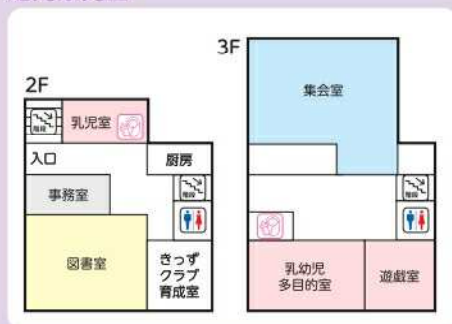

東砂児童館

住所 江東区東砂 7-15-3 2・3階

TEL 03-3646-0462

公園でも 児童館でも おもいきり遊べる！

砂町公園の目の前にあり、1階は福祉会館、2階にはきっずクラブがある複合施設です。乳幼児専用のお部屋があるのは、もちろん、コンビカーやトランポリンなど体を動かして遊べる、「ちびっこパーク」も毎日開催しています。

屋上には、バスケットゴールがあり、親子や友達とバスケやサッカー、ドッジボールをして遊べます！ こどもたちには、卓球も大人気です！

MAP

館内案内図

南砂児童館

住所 江東区南砂 2-3-17

TEL 03-3649-8507

みんななかよし みちかで すてきななかまたち

南砂二丁目住宅中央ひろば横に児童館があります。いつも地域のこどもたちの元気な声が聞こえる楽しい児童館です！ 1階遊戯室（乳幼児専用室）は、カラフルなマットが敷いてある明るい室内で、「ねんね」や「はいはい」の赤ちゃんも安全にママ・パパと遊ぶことができます♪

2階では午前中に、乳幼児親子を対象とした年齢別プログラムを実施しています☆小学生・中高生もくつろいで過ごせる場所です！ぜひ遊びに来てください♪
やさしいスタッフみんなで待ってます(^_^)

MAP

館内案内図