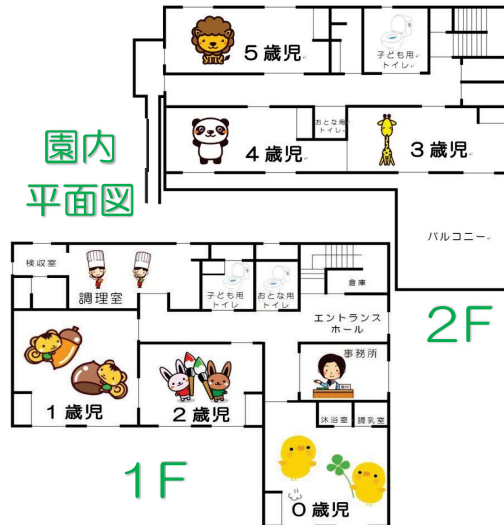

私立 ういず 清澄白河駅前保育園

アクセス(清澄白河駅)
都営地下鉄大江戸線、東京メトロ半蔵門線
A1 出入り口より、徒歩2分

基本情報

- 運営法人 株式会社 WITH
【運営実績】
- 認可保育所 24 園
- 小規模保育事業所 5 園
- 認可外保育施設 (認証保育所等) 7 園
- 学童保育 6 園
- 開設年月日 H26 年 4 月 1 日
- 受け入れ開始月齢 生後 57 日
- 開園日 月曜日～土曜日
- 基本保育時間 7:00～18:00
- 延長保育(※補食・夕食対応)
午後 18:00～20:00
※夕食料金 1食 400円
※スポット延長保育料金 30分 600円
※満 1 歳以上のお子様を対象です。
- 定員 70 名
- 0 歳児 6 名 1 歳児 10 名
- 2 歳児 12 名 3 歳児 14 名
- 4 歳児 14 名 5 歳児 14 名
- 休園日 日曜日・祝祭日
年末年始(12月29日～1月3日)
- 実施している子育て支援事業
マイほいくえんひろば

〒135-0024
東京都江東区清澄 3-10-5
TEL 03-6458-5016
<http://www.mom.ed.jp>

園内平面図

Daily Program

7:00 順次登園 視診 自由遊び	9:00 朝の会 9:30 戸外遊び等	11:30 給食	13:00 午睡準備 午睡	15:00 おやつ	16:00 帰りの会 16:30 自由遊び 順次降園	18:00 延長保育 18:30 補食/夕食 20:00 閉園
----------------------------	------------------------	-------------	---------------------	--------------	--	--