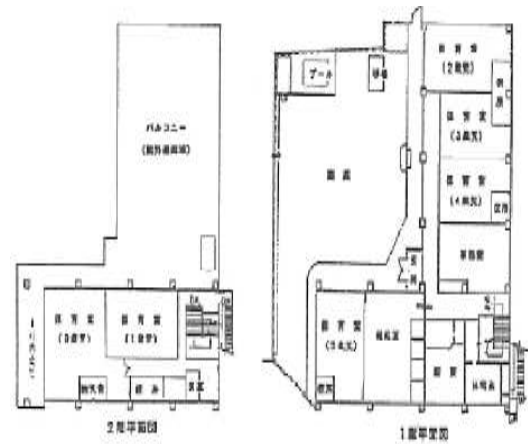

区立

白河保育園

【住所】 〒135-0021 江東区白河1-7-1
 【仮設園舎：白河1-5-4】 ※令和6年2月13日から令和7年3月31日（予定）まで
 【電話番号】 03-3641-1198
 【開設年月日】 1975年6月1日
 【運営法人】 江東区

保育園へのアクセス

東京メトロ 半蔵門線 清澄白河下車 4分
 都営大江戸線 清澄白河下車 4分

《案内図》

園舎平面図

1階部分・・・2歳～5歳までの生活空間です
 2階部分・・・0歳～1歳の生活空間です