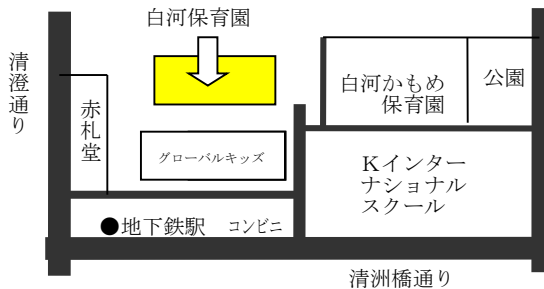

区立

白河保育園

【住所】 〒135-0021 江東区白河1-7-1
 【仮設園舎：白河1-5-4】 ※令和6年2月13日から令和7年3月31日（予定）まで
 【電話番号】 03-3641-1198
 【開設年月日】 1975年6月1日
 【運営法人】 江東区

保育園へのアクセス

東京メトロ 半蔵門線 清澄白河下車 4分
 都営大江戸線 清澄白河下車 4分

《案内図》

園舎平面図

1階部分・・・2歳～5歳までの生活空間です
 2階部分・・・0歳～1歳の生活空間です

《定数》

☆受け入れ開始月齢・・・生後57日より

0歳児 もも組	1歳児 たんぽぽ組	2歳児 つくし組	3歳児 ちゅうりっぷ組	4歳児 ゆり組	5歳児 ひまわり組	合計
10名	12名	18名	19名	19名	19名	97名

☆通常保育時間・・・7:30～19:30

☆延長保育時間・・・18:30～19:30

☆延長保育開始月齢・・・1歳児クラスより

☆延長スポット保育料金・・・15分につき100円

☆延長保育補食・・・有

☆清澄公園・森下公園・木場公園

木場公園ではおいもを育てています。
毎年、おいもパーティを楽しみにしています〜

〜ファミロードへも散歩〜
魚や海鳥も見ることができます

【保育園のスケジュール】

0歳児	乳児(1・2歳)	時間	幼児(3・4・5歳)
開園	開園	7:30	開園
随時登園	随時登園	8:45	随時登園
・遊び	遊び	9:10	遊び
・遊び	おやつ	9:30	ラジオ体操
離乳食	室内・戸外遊び	10:00	
午睡		11:00	給食準備(3歳〜)
個々により目覚	給食準備	11:30	給食終了後
遊び・午後食	午睡	12:00	お昼寝
	目覚め	14:30	目覚め
	おやつ	15:00	おやつ
	遊び(室内・外)		遊び(室内・外)
随時降園	随時降園	17:15	随時降園
特例保育			
(延長保育の 実施なし)	延長保育 (スポット延長)	18:30 19:30	延長保育 (スポット延長)