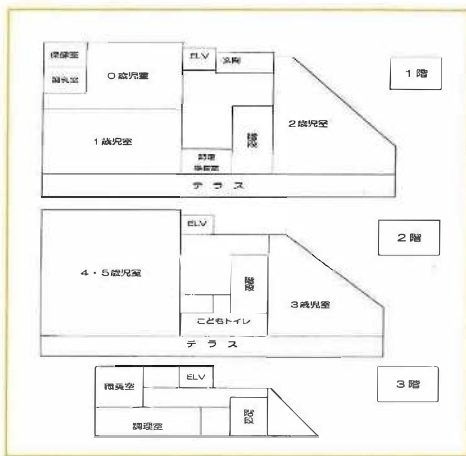

園へのアクセス

都営新宿線 大江戸線

森下駅 A6出口 徒歩7分

保育園の平面図

神愛保育園の一日の流れのめやす

時間(めやす)	0才児	1. 2才児	3. 4. 5才児
7:15 ~	登園 自由遊び	登園 自由遊び	登園 自由遊び
9:00	睡眠		
10:00		クラス活動	クラス活動
	食事		
12:00	自由遊び	午睡	食事
13:00	睡眠		
14:00			午睡
15:00	食事	おやつ	おやつ
16:00	自由遊び	自由遊び	自由遊び
	おかえり		
18:00		合同保育	合同保育
19:15		自由遊び	自由遊び