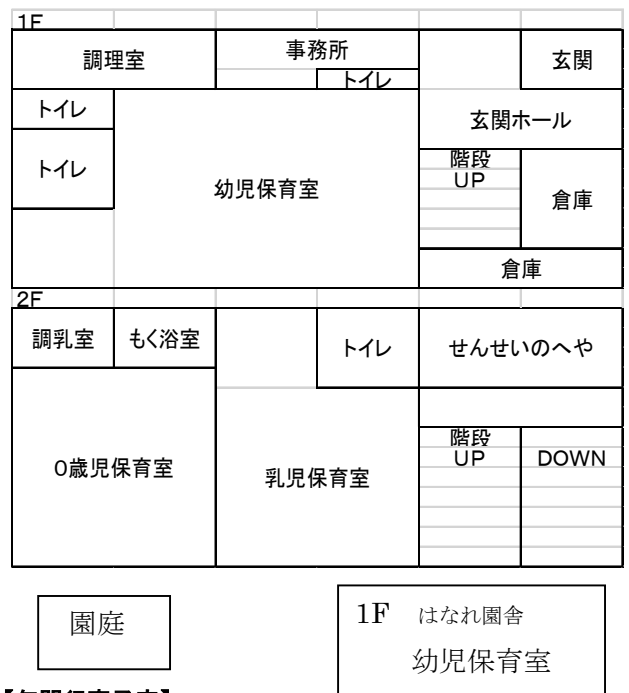

【実施している子育て支援事業】

緊急一時保育、保育所体験、出前保育

プレママ・パパ体験、園行事への参加

【一日のスケジュール】

時間	0歳児	1, 2歳児	幼児
7:30	随時登園 (あいさつ)(健康観察) あそび	随時登園 (あいさつ)(健康観察) あそび	随時登園 (あいさつ)(健康観察) あそび
9:00	おやつ(乳児食移行児)	おやつ	
10:00	離乳食 あそび	あそび	室内・戸外あそび 課外保育
11:00	食事(乳児食移行児)	食事	
11:30			食事
12:00	休息	休息	休息
14:00	離乳食		
15:00	おやつ(乳児食移行児)	おやつ	おやつ
16:00	随時降園	随時降園	随時降園
18:30	保育終了		
19:30		延長保育	延長保育

【園の平面図】

【年間行事予定】

- 春…入園式・子どもの日のつどい
- 夏…こどもまつり・七夕・プール遊び・お楽しみ保育(年長)
- 秋…ふれあいの会・運動会・七五三・お買い物ごっこ
- 冬…おゆうぎ会・もちつき会・クリスマス会・観劇会
- 節分・卒園遠足・ひなまつり会・お別れ会・卒園式

【保育理念】

社会福祉法人もろほし会の運営する江東区猿江保育園は、児童福祉法に基づき乳幼児の保育を行う。

保育にあたっては、子どもの人権や主体性を尊重し、児童の最善の利益を考慮する。また、全ての子どもの育成支援と全ての保護者の子育て支援を、専門的知識・技術及び判断を持って行う。