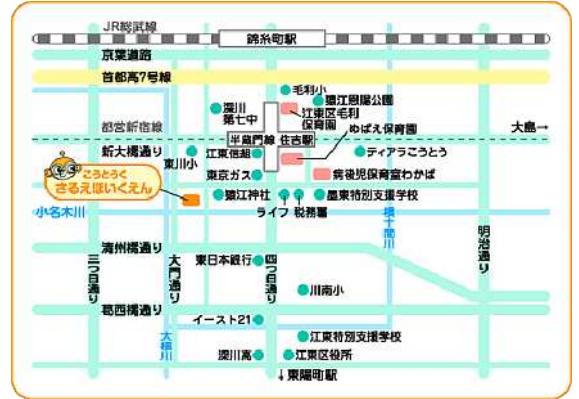

江東区猿江保育園

【住所】 江東区猿江 1-8-10

【電話番号】 03-3631-7315

【開設年月日】 平成 14 年 4 月 1 日

【運営法人】 社会福祉法人もろほし会

運営実績 認可保育所 3 園

【定員】

0 歳児	1 歳児	2 歳児	3 歳児	4 歳児	5 歳児	合計
ひよこ組	りす組	うさぎ組	くま組	きりん組	ぞう組	
6 名	7 名	9 名	13 名	13 名	13 名	61 名

【園へのアクセス】 東京メトロ半蔵門線 住吉駅 徒歩 5 分

【受け入れ開始月齢等】 生後 57 日～

【開所時間】 11 時間開所 7:30～18:30

延長保育 18:30～19:30

(月ぎめ延長料金は区に準ずる)

スポット延長 10分 100円

【保育事業の種類】

延長保育、緊急一時保育、障がい児保育、産休明け保育

【園の平面図】

【年間行事予定】

- 春…入園式・子どもの日のつどい
- 夏…こどもまつり・七夕・プール遊び・お楽しみ保育(年長)
- 秋…ふれあいの会・運動会・七五三・お買い物ごっこ
- 冬…おゆうぎ会・もちつき会・クリスマス会・観劇会
- 節分・卒園遠足・ひなまつり会・お別れ会・卒園式

【保育理念】

社会福祉法人もろほし会の運営する江東区猿江保育園は、児童福祉法に基づき乳幼児の保育を行う。

保育にあたっては、子どもの人権や主体性を尊重し、児童の最善の利益を考慮する。また、全ての子どもの育成支援と全ての保護者の子育て支援を、専門的知識・技術及び判断を持って行う。

クリスマス会
行事食

七夕

【よく使う公園・散歩コース】

扇橋河川公園、小松橋際公園、猿江2丁目公園など。

園のまわりにはたくさん公園があります。運動あそびにごっこ遊び、季節折々の草花にふれたり虫探しをして遊んでいます。

また園庭があるので、三輪車や砂場遊びも楽しんでいます。

詳しくは猿江保育園HPを
ご覧ください

<https://koto-sarue.com>