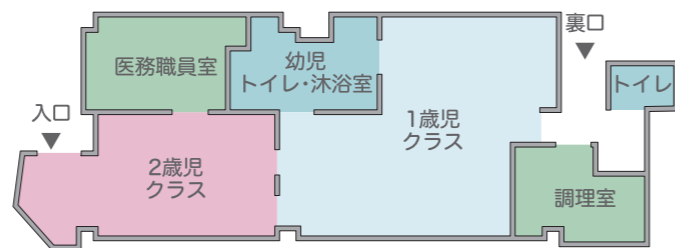

小規模認可保育園

サンライズキッズ保育園 亀戸園

住所：〒136-0071
東京都江東区亀戸5丁目29-19 K-STYLE亀戸1階
電話番号：050-5807-2311
開設年月日：2019年4月
運営法人：株式会社エクシオジャパン
【運営実績】
認可保育所（小規模保育、認定こども園含）22園
東京都認証保育所 3園

定員数：	0歳	0名
	1歳	6名
	2歳	6名
	合計	12名

受け入れ開始月齢等：満1歳以上
開所時間：7:00～18:00（月～金）
延長保育時間：18:00～19:00（月～金）
延長保育受け入れ開始月齢：満1歳
スポット延長保育料金：500円（30分）
実施している子育て支援事業：
子育て相談・指導／プレママ（妊婦ママ）相談・支援
パパ＆ママ相談会／気軽に参加できるサークル
園イベント／各種教室の実施

園へのアクセス

JR総武本線亀戸駅 徒歩5分

園の平面図

1日の保育スケジュール

7:00 順次登園・検温・自由遊び
9:00 朝の会
9:15 おやつ
9:30 カリキュラム（リトミック・英語・体操）
9:45 戸外遊び（散歩）・制作など
11:00 給食
12:00 午睡
14:30 起床・検温
15:00 おやつ
15:30 帰りの会・歌
15:45 降園準備・戸外遊び・室内遊び・順次降園

年間行事スケジュール