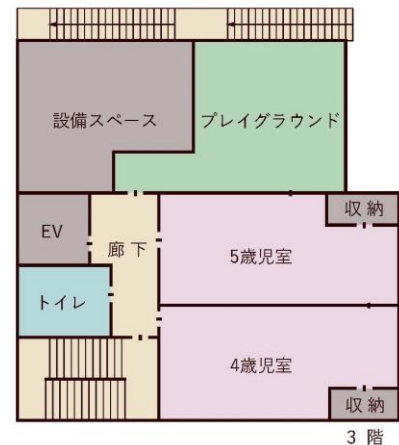

【運営に関するお問い合わせ】
株式会社さくらさくみらい 03-6457-9539

【入園に関するお問い合わせ】
江東区役所 保育課入園係 03-3647-4934