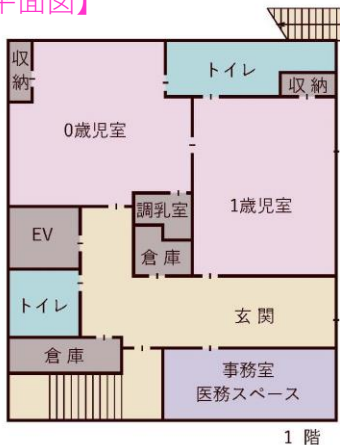

【運営に関するお問い合わせ】
株式会社さくらさくみらい 03-6457-9539

【入園に関するお問い合わせ】
江東区役所 保育課入園係 03-3647-4934