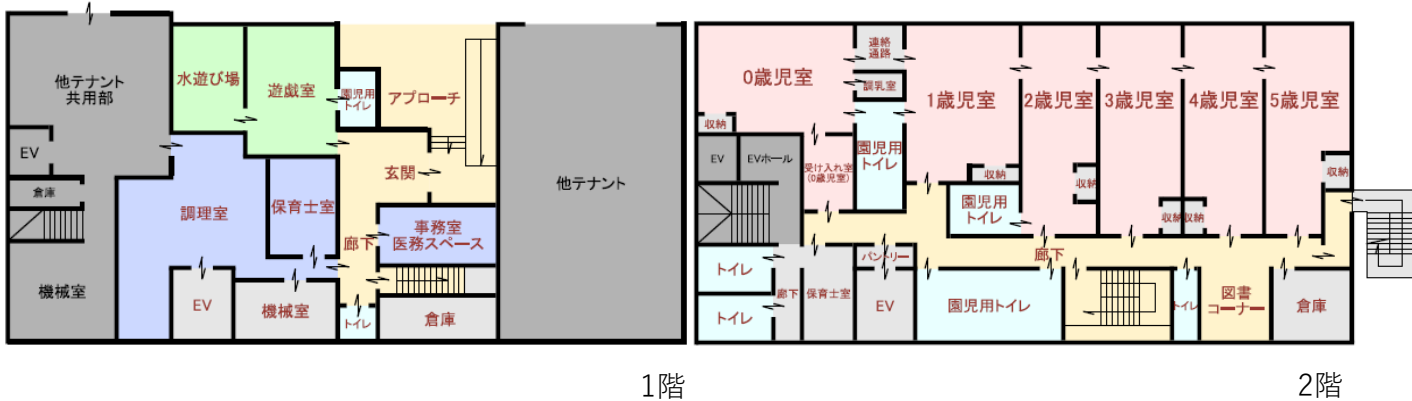

【キャッチフレーズ】 子どもたちの成長が花ひらく よろこびやうれしさをともに

【保育理念】 子ども・保護者・職員の笑顔あふれるあたたかい
「おうちのようなほいくえん」

【保育目標】 「心身ともに強い子ども」 「明るく元気な子ども」
「考える力をもつ子ども」 「思いやりのある子ども」

【(参考) 1日の過ごし方】

乳児	0歳～2歳
7:30	順次登園 合同保育（自由遊び） 片付け・排泄（おむつ交換）
9:00	おやつ、クラス活動
9:30	主活動（戸外もしくは室内）
11:00	水分補給、昼食 排泄 着替え おひるね準備
11:30	個別対応 おひるね
14:30	目覚め 排泄
15:00	おやつ
15:30	午後活動 自由活動
16:00	降園準備 順次降園
18:30	
20:30 (閉園)	延長保育

幼児	3歳児以上
7:30	順次登園 合同保育（自由遊び） 片付け・排泄
9:00	おやつ、クラス活動
9:30	主活動（戸外もしくは室内）
11:30	水分補給、昼食 着替え おひるね準備
15:00	おやつ
15:30	午後活動 自由活動
16:00	降園準備 順次降園
18:30	
20:30 (閉園)	延長保育

【(参考) 年間スケジュール】

月	内容
4月	入園式・進級式
5月	こどもの日
6月	親子参観・懇談会
7月	七夕
8月	水遊び
9月	運動会
10月	懇談会
11月	秋の自然体験
12月	クリスマス会
1月	お正月・鏡開き
2月	節分
3月	ひなまつり・卒園式

※お誕生日会、身体測定、避難訓練は毎月実施
※その他、親子、地域交流が出来るイベント等随時実施していきます。

【よく使う公園】 塩浜2丁目公園 など

【特色のある保育・アピールポイント】

「おうちのようなほいくえん」を目指し、愛情をたっぷり注ぎあわせず個性を伸ばす保育を行っています。

また、法人独自の乳幼児教育プログラム「CLiP～Children Learn in Play～」を取り入れています。遊びの中から「ことば・もじ・かず・かたち・うんどう」を無理なく楽しく身につけられるプログラムになっています。

【園の平面図】

【運営に関するお問い合わせ】

株式会社さくらさくみらい 03-6457-9539

【入園に関するお問い合わせ】

江東区役所 保育課入園係 03-3647-4934