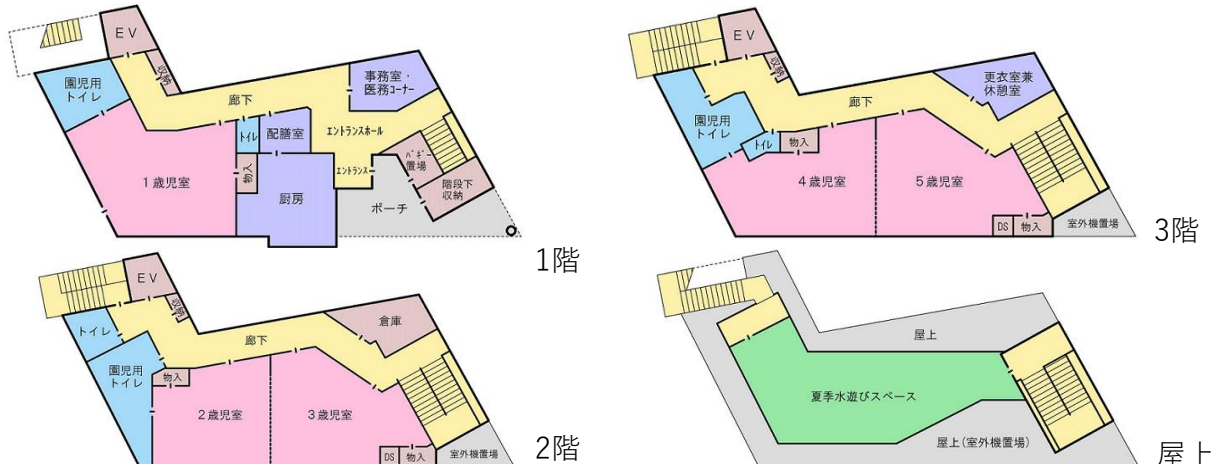

【運営に関するお問い合わせ】

株式会社さくらさくみらい 03-6457-9539

【入園に関するお問い合わせ】

江東区役所 保育課入園係 03-3647-4934