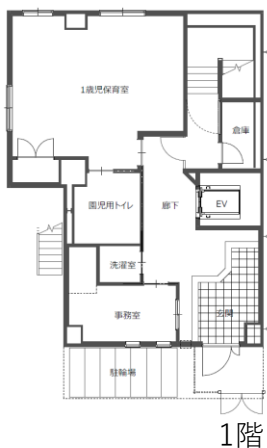

【園の平面図】

【運営に関するお問い合わせ】

株式会社さくらさくみらい 03-6457-9539

【入園に関するお問い合わせ】

江東区役所 保育課入園係 03-3647-4934