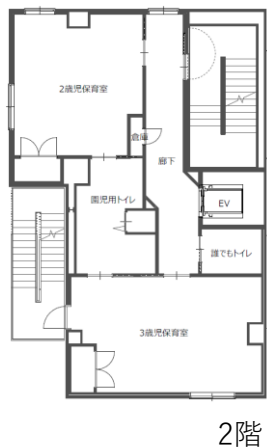

【運営に関するお問い合わせ】

株式会社さくらさくみらい 03-6457-9539

【入園に関するお問い合わせ】

江東区役所 保育課入園係 03-3647-4934