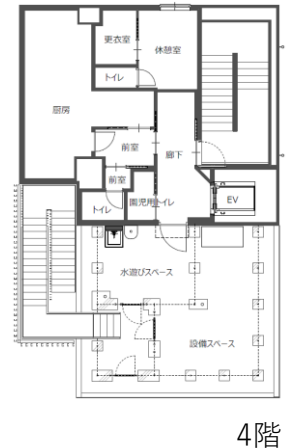

【運営に関するお問い合わせ】

株式会社さくらさくみらい 03-6457-9539

【入園に関するお問い合わせ】

江東区役所 保育課入園係 03-3647-4934