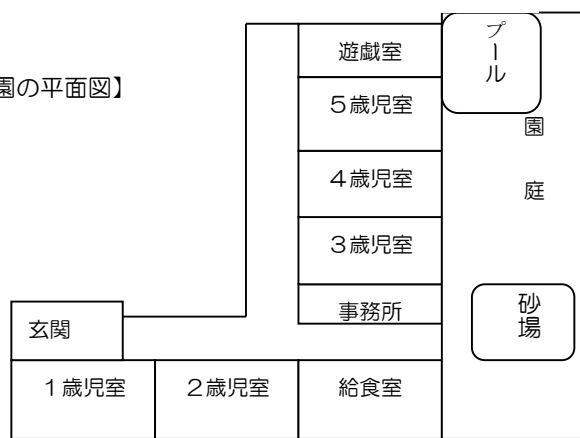

区立 大島第四保育園

住所 江東区大島8-12-20-101

電話番号 03-3685-7471

開設年月日 1974年6月1日

運営法人(保育所運営実績含む) 江東区

【定数】 園児定数 **99名**

1歳児	2歳児	3歳児	4歳児	5歳児	合計
もも	たんぽぽ	ちゅうりっぷ	すみれ	ひまわり	
13名	18名	20名	24名	24名	99名

【受入れ開始月齢】 1歳児より

【開所時間】 7:30~19:30

【延長保育時間】 18:30~19:30

【延長保育受け入れ開始月齢】 1歳児より

【スポット延長保育料金】 15分100円

【延長保育時の補食、夕食の提供(料金体系)】

補食:有(月額保育料に含む) 夕食:無

【実施している子育て支援事業】

マイ保育園ひろば、緊急一時保育、大島ブロック地域活動

【一日のスケジュール】

時間(目安)	1・2歳児クラス	3・4・5歳児クラス
7:30~	順次登園・視診 あそび	順次登園・視診 あそび
9:20	おやつ(牛乳)	
10:00	課題保育	課題保育
11:15	食事(給食)	
11:30		食事(給食)
12:00	昼寝	
12:30		昼寝
14:00		
14:30	めざめ	めざめ
15:30	おやつ あそび 順次降園	おやつ あそび 順次降園
18:30	延長保育 スポット延長保育	延長保育 スポット延長保育
~19:30	順次降園	順次降園

都営新宿線 大島駅徒歩10分
都バス「中の橋通り」徒歩7分
「大島6丁目」徒歩5分

【園の平面図】

【年間行事予定】

月	内容	備考
4	入園を祝う日	保護者参加
5	こどもの日・5歳児園外保育	
7	夏祭り・プール開き	
8	プール閉い	
9	引き渡し訓練	
10	運動会	保護者参加
11	焼き芋会 4歳児園外保育	
12	クリスマス会	
1	新年こども会	
2	豆まき(節分)	
3	お茶会(ひな祭り) 就学を祝う会	5歳保護者参加