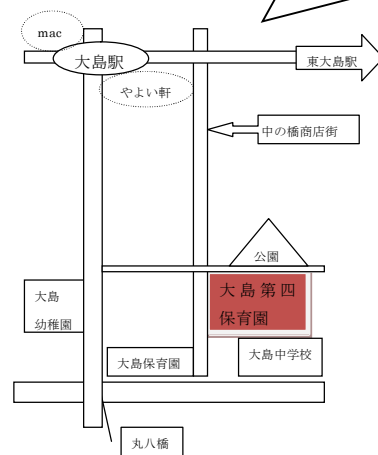

区立 大島第四保育園

住所 江東区大島8-12-20-101

電話番号 03-3685-7471

開設年月日 1974年6月1日

運営法人(保育所運営実績含む) 江東区

【定数】 園児定数 **99名**

1歳児	2歳児	3歳児	4歳児	5歳児	合計
もも	たんぽぽ	ちゅうりっぷ	すみれ	ひまわり	
13名	18名	20名	24名	24名	99名

【受入れ開始月齢】 1歳児より

【開所時間】 7:30~19:30

【延長保育時間】 18:30~19:30

【延長保育受け入れ開始月齢】 1歳児より

【スポット延長保育料金】 15分100円

【延長保育時の補食、夕食の提供(料金体系)】

補食:有(月額保育料に含む) 夕食:無

【実施している子育て支援事業】

マイ保育園ひろば、緊急一時保育、大島ブロック地域活動

【一日のスケジュール】

時間(目安)	1・2歳児クラス	3・4・5歳児クラス
7:30~	順次登園・視診 あそび	順次登園・視診 あそび
9:20	おやつ(牛乳)	
10:00	課題保育	課題保育
11:15	食事(給食)	
11:30		食事(給食)
12:00	昼寝	
12:30		昼寝
14:00		
14:30	めざめ	めざめ
15:30	おやつ あそび 順次降園	おやつ あそび 順次降園
18:30	延長保育 スポット延長保育	延長保育 スポット延長保育
~19:30	順次降園	順次降園

都営新宿線 大島駅徒歩10分
都バス「中の橋通り」徒歩7分
「大島6丁目」徒歩5分